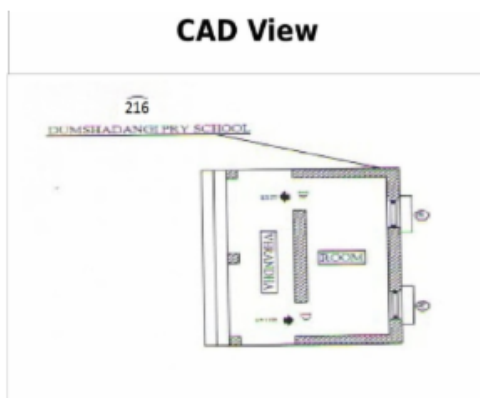

নির্বাচক নিবন্ধন আধিকারিকের স্বাক্ষর

Nazri Naksha

Google Map View

Polling Station Building Front View

Polling Station Front View

Cad View

Key MAP View

1 নাম : মুস্তাকিম হোসেন পিতার নাম: রফিক হোসেন বাড়ির নং : NO118 বয়স : 25 লিঙ্গ : পুরুষ	IQR1679091 ফটো উপলব্ধ	2 নাম : পিন্টু দাস পিতার নাম: খুরানু দাস বাড়ির নং : NO085 বয়স : 24 লিঙ্গ : পুরুষ	IQR1714328 ফটো উপলব্ধ	3 নাম : শ্যামা দাস স্বামীর নাম: নিবাস দাস বাড়ির নং : NO051 বয়স : 27 লিঙ্গ : মহিলা	IQR1679059 ফটো উপলব্ধ
4 নাম : ফিরদৌশি বিবি স্বামীর নাম: নাজিমুদ্দিন বাড়ির নং : নং 121 বয়স : 28 লিঙ্গ : মহিলা	IQR1882869 ফটো উপলব্ধ	5 নাম : রুমা খাতুন স্বামীর নাম: সোলেমান আলী বাড়ির নং : NO198 বয়স : 26 লিঙ্গ : মহিলা	IQR1679117 ফটো উপলব্ধ	6 নাম : জনেশা বিবি স্বামীর নাম: মিনসারুল হক বাড়ির নং : n0298 বয়স : 26 লিঙ্গ : মহিলা	IQR1475433 ফটো উপলব্ধ
7 নাম : আশানুর শেখ পিতার নাম: সিদ্দিক আলী বাড়ির নং : 0120 বয়স : 25 লিঙ্গ : পুরুষ	IQR1506583 ফটো উপলব্ধ	8 নাম : শুকতারা বেগম পিতার নাম: সাফিজুদ্দিন বাড়ির নং : NO184 বয়স : 24 লিঙ্গ : মহিলা	IQR1681535 ফটো উপলব্ধ	9 নাম : মিরজাউল হক পিতার নাম: রফিকুল আলম বাড়ির নং : এন0019 বয়স : 24 লিঙ্গ : পুরুষ	IQR1759257 ফটো উপলব্ধ
10 নাম : পলাশ মন্ডল পিতার নাম: গৌড় মন্ডল বাড়ির নং : নং 001 বয়স : 23 লিঙ্গ : পুরুষ	IQR1821586 ফটো উপলব্ধ	11 নাম : সাগর মন্ডল পিতার নাম: শিবু মন্ডল বাড়ির নং : নং 014 বয়স : 23 লিঙ্গ : পুরুষ	IQR1821560 ফটো উপলব্ধ	12 নাম : মালা আনসারি পিতার নাম: আসিরুদ্দিন আনসারি বাড়ির নং : n0282 বয়স : 27 লিঙ্গ : মহিলা	IQR1429257 ফটো উপলব্ধ
13 নাম : রাজা পিতার নাম: রাজ্জাক বাড়ির নং : NO187 বয়স : 25 লিঙ্গ : পুরুষ	IQR1681840 ফটো উপলব্ধ	14 নাম : আরজাউল হুসেন পিতার নাম: রফিকুল আলম বাড়ির নং : ধুমসাড়াংগী বয়স : 26 লিঙ্গ : পুরুষ	IQR1935139 ফটো উপলব্ধ	15 নাম : মুস্তাক আলি পিতার নাম: মমতাজ আলি বাড়ির নং : n0182 বয়স : 29 লিঙ্গ : পুরুষ	IQR1378801 ফটো উপলব্ধ
16 নাম : মোস্তাক আলম পিতার নাম: আজিমুদ্দিন বাড়ির নং : 197 বয়স : 26 লিঙ্গ : পুরুষ	IQR1535046 ফটো উপলব্ধ	17 নাম : টোটন মন্ডল পিতার নাম: সুবোধ মন্ডল বাড়ির নং : n0304 বয়স : 30 লিঙ্গ : পুরুষ	IQR1495944 ফটো উপলব্ধ	18 নাম : নাজিমুদ্দিন পিতার নাম: জবেদ আলী বাড়ির নং : n0219 বয়স : 29 লিঙ্গ : পুরুষ	IQR1378827 ফটো উপলব্ধ
19 নাম : কুসুম দাস স্বামীর নাম: নিতাই দাস বাড়ির নং : 0249 বয়স : 26 লিঙ্গ : মহিলা	IQR1552082 ফটো উপলব্ধ	20 নাম : নূর ইসলাম পিতার নাম: মঞ্জুর আলী বাড়ির নং : n0286 বয়স : 26 লিঙ্গ : পুরুষ	IQR1429299 ফটো উপলব্ধ	21 নাম : মাসুম আমসারি পিতার নাম: আসিরুদ্দিন বাড়ির নং : n0281 বয়স : 26 লিঙ্গ : পুরুষ	IQR1429240 ফটো উপলব্ধ
22 নাম : রফিকুল আলম পিতার নাম: মহিমুদ্দিন বাড়ির নং : n0019 বয়স : 65 লিঙ্গ : পুরুষ	GRR2671642 ফটো উপলব্ধ	23 নাম : নাসিমা খাতুন স্বামীর নাম: ফিরোজ সরকার বাড়ির নং : 0119 বয়স : 26 লিঙ্গ : মহিলা	IQR1552215 ফটো উপলব্ধ	24 নাম : দিপিকা দাস স্বামীর নাম: গৌড় দাস বাড়ির নং : 0054 বয়স : 29 লিঙ্গ : মহিলা	IQR1552058 ফটো উপলব্ধ
25 নাম : শিল্পী সরকার স্বামীর নাম: গৌরাজ মণ্ডল বাড়ির নং : 006 বয়স : 25 লিঙ্গ : মহিলা	IQR1533702 ফটো উপলব্ধ	26 নাম : রাহেনা খাতুন পিতার নাম: সাফিজুদ্দিন বাড়ির নং : n0280 বয়স : 28 লিঙ্গ : মহিলা	IQR1429232 ফটো উপলব্ধ	27 নাম : শঙ্কর দাস পিতার নাম: গিররু দাস বাড়ির নং : n0017 বয়স : 41 লিঙ্গ : পুরুষ	IQR0447904 ফটো উপলব্ধ
28 নাম : বিশ্বজিৎ মণ্ডল পিতার নাম: গৌর মণ্ডল বাড়ির নং : 005 বয়স : 27 লিঙ্গ : পুরুষ	IQR1535012 ফটো উপলব্ধ	29 নাম : হামুদা খাতুন স্বামীর নাম: বাবলুদ্দিন বাড়ির নং : 191 বয়স : 28 লিঙ্গ : মহিলা	IQR1535087 ফটো উপলব্ধ	30 নাম : রহিমা খাতুন স্বামীর নাম: রফিকুল বাড়ির নং : n0020 বয়স : 60 লিঙ্গ : মহিলা	IQR0464982 ফটো উপলব্ধ