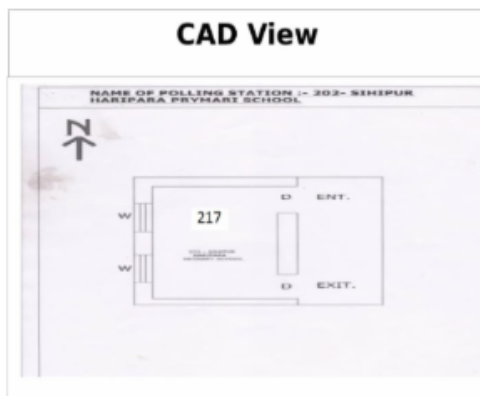

নির্বাচক নিবন্ধন আধিকারিকের স্বাক্ষর

Nazri Naksha

Google Map View

Polling Station Building Front View

Polling Station Front View

Cad View

Key MAP View

1 নাম : বাবলি খাতুন স্বামীর নাম: অসিম আলী বাড়ির নং : N0183 বয়স : 27 লিঙ্গ : মহিলা	IQR1694298 ফটো উপলব্ধ	2 নাম : তসলিমা বিবি স্বামীর নাম: সৌকত আলী বাড়ির নং : n0108 বয়স : 38 লিঙ্গ : মহিলা	GRR2874006 ফটো উপলব্ধ	3 নাম : করিমা বিবি স্বামীর নাম: রক্বুল বাড়ির নং : n0110 বয়স : 82 লিঙ্গ : মহিলা	GRR0645051 ফটো উপলব্ধ
4 নাম : ফিরোজ রনি পিতার নাম: মানওয়ারুল বাড়ির নং : 0246 বয়স : 25 লিঙ্গ : পুরুষ	IQR1504786 ফটো উপলব্ধ	5 নাম : মিলি খাতুন স্বামীর নাম: মহাঃ রফিক বাড়ির নং : N0237 বয়স : 30 লিঙ্গ : মহিলা	IQR1731835 ফটো উপলব্ধ	6 নাম : বেলাল পিতার নাম: রক্বুল হোসেন বাড়ির নং : N013 বয়স : 31 লিঙ্গ : পুরুষ	IQR1694702 ফটো উপলব্ধ
7 নাম : কৌশিক চক্রবর্তী পিতার নাম: শঙ্কর চক্রবর্তী বাড়ির নং : N0179 বয়স : 25 লিঙ্গ : পুরুষ	IQR1731884 ফটো উপলব্ধ	8 নাম : রবিউল ইসলাম পিতার নাম: আব্দুল হোসেন বাড়ির নং : n0108 বয়স : 28 লিঙ্গ : পুরুষ	IQR1379106 ফটো উপলব্ধ	9 নাম : হুমায়ুন আলী পিতার নাম: সেখ সামসুদ্দিন বাড়ির নং : n0107 বয়স : 35 লিঙ্গ : পুরুষ	IQR1201573 ফটো উপলব্ধ
10 নাম : পঞ্চমী দাস পিতার নাম: নরু দাস বাড়ির নং : N0144 বয়স : 24 লিঙ্গ : মহিলা	IQR1734052 ফটো উপলব্ধ	11 নাম : আনিসুল রহমান পিতার নাম: ডোমা সেখ বাড়ির নং : n0110 বয়স : 52 লিঙ্গ : পুরুষ	GRR0645077 ফটো উপলব্ধ	12 নাম : রেজিনা পারভীন পিতার নাম: জেলেদ হোসেন বাড়ির নং : N0108 বয়স : 28 লিঙ্গ : মহিলা	IQR1694165 ফটো উপলব্ধ
13 নাম : মনসুর আলি পিতার নাম: হাফিজুদ্দিন বাড়ির নং : n0111 বয়স : 47 লিঙ্গ : পুরুষ	GRR2873990 ফটো উপলব্ধ	14 নাম : দুলালী খাতুন স্বামীর নাম: সেখ মিজানুল হক বাড়ির নং : N0181 বয়স : 26 লিঙ্গ : মহিলা	IQR1701143 ফটো উপলব্ধ	15 নাম : মোসাঃ আফসানা স্বামীর নাম: মমিন আলী বাড়ির নং : N0106 বয়স : 27 লিঙ্গ : মহিলা	IQR1694082 ফটো উপলব্ধ
16 নাম : পিয়ালি মজুমদার স্বামীর নাম: দেবাদিদেব চক্রবর্তী বাড়ির নং : n0271 বয়স : 28 লিঙ্গ : মহিলা	IQR1379205 ফটো উপলব্ধ	17 নাম : দীপ্তি সাহা স্বামীর নাম: অভিজিৎ সাহা বাড়ির নং : N0093 বয়স : 37 লিঙ্গ : মহিলা	IQR1694603 ফটো উপলব্ধ	18 নাম : সোনালি খাতুন পিতার নাম: মহঃ সালেক বাড়ির নং : N0184 বয়স : 25 লিঙ্গ : মহিলা	IQR1701168 ফটো উপলব্ধ
19 নাম : রেশমি বেগম স্বামীর নাম: আলিমুদ্দিন বাড়ির নং : N0147 বয়স : 26 লিঙ্গ : মহিলা	IQR1701119 ফটো উপলব্ধ	20 নাম : রুমা দাস পিতার নাম: গোপাল দাস বাড়ির নং : 00 বয়স : 26 লিঙ্গ : মহিলা	WZJ1983931 ফটো উপলব্ধ	21 নাম : সায়ন্তিকা প্রামানিক পিতার নাম: সরজিৎ প্রামানিক বাড়ির নং : এন172 বয়স : 27 লিঙ্গ : মহিলা	IQR1323823 ফটো উপলব্ধ
22 নাম : রিচা দাস পিতার নাম: সুবোধ দাস বাড়ির নং : NO746 বয়স : 25 লিঙ্গ : মহিলা	IQR1731801 ফটো উপলব্ধ	23 নাম : সামিমা খাতুন স্বামীর নাম: মহঃ রাজেশ বাড়ির নং : এন0211 বয়স : 29 লিঙ্গ : মহিলা	IQR1701051 ফটো উপলব্ধ	24 নাম : ইয়াশমিন খাতুন স্বামীর নাম: আনজাবুল হোসেন বাড়ির নং : N0206 বয়স : 27 লিঙ্গ : মহিলা	IQR1701218 ফটো উপলব্ধ
25 নাম : সামসুন নেহার পিতার নাম: সেখ সামসুদ্দিন বাড়ির নং : n0107 বয়স : 43 লিঙ্গ : মহিলা	IQR0715599 ফটো উপলব্ধ	26 নাম : মৌসুমী দাস স্বামীর নাম: পার্থ দাস বাড়ির নং : N064 বয়স : 26 লিঙ্গ : মহিলা	IQR1734151 ফটো উপলব্ধ	27 নাম : গীতা চক্রবর্তী মিশ্র স্বামীর নাম: বিজয় মিশ্র বাড়ির নং : n0060 বয়স : 77 লিঙ্গ : মহিলা	GRR0645341 ফটো উপলব্ধ
28 নাম : সৌকত আলী পিতার নাম: খোকা সেখ বাড়ির নং : n0108 বয়স : 50 লিঙ্গ : পুরুষ	GRR0645028 ফটো উপলব্ধ	29 নাম : জুলি খাতুন স্বামীর নাম: নূর আলম বাড়ির নং : N0101 বয়স : 24 লিঙ্গ : মহিলা	IQR1694272 ফটো উপলব্ধ	30 নাম : ককসুম খাতুন স্বামীর নাম: রফিকুল বাড়ির নং : n0110 বয়স : 28 লিঙ্গ : মহিলা	IQR0959221 ফটো উপলব্ধ