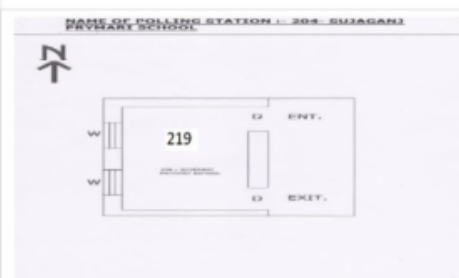

Key MAP View

Key Map View

1 নাম : আয়েশ আলি পিতার নাম: নুরুল ইসলাম বাড়ির নং : n0260 বয়স : 45 লিঙ্গ : পুরুষ	IQR0326298 ফটো উপলব্ধ	2 নাম : রেয়েসা বিবি স্বামীর নাম: সাকিমুদ্দিন বাড়ির নং : n0069 বয়স : 56 লিঙ্গ : মহিলা	GRR0632935 ফটো উপলব্ধ	3 নাম : সেখ তালেব পিতার নাম: সেখ জেলেলে বাড়ির নং : 00 বয়স : 27 লিঙ্গ : পুরুষ	IQR1923598 ফটো উপলব্ধ
4 নাম : সাবেনা বিবি পিতার নাম: সলিমুদ্দিন বাড়ির নং : n0077 বয়স : 42 লিঙ্গ : মহিলা	GRR3112836 ফটো উপলব্ধ	5 নাম : পারভীনা খাতুন স্বামীর নাম: সাবির আলি বাড়ির নং : না বয়স : 31 লিঙ্গ : মহিলা	IQR0975250 ফটো উপলব্ধ	6 নাম : মোসাঃ বুবরুজ্জাম স্বামীর নাম: নূরেশ আলি বাড়ির নং : n00288 বয়স : 33 লিঙ্গ : মহিলা	GRR2873198 ফটো উপলব্ধ
7 নাম : মালেক আলি পিতার নাম: সেখ সফিরুদ্দিন বাড়ির নং : n0077 বয়স : 29 লিঙ্গ : পুরুষ	IQR1295245 ফটো উপলব্ধ	8 নাম : সেখ আফাজুদ্দিন আহমেদ পিতার নাম: কলিমুদ্দিন মণ্ডল বাড়ির নং : n0005 বয়স : 68 লিঙ্গ : পুরুষ	GRR0632612 ফটো উপলব্ধ	9 নাম : সাদেক আলি পিতার নাম: সেখ রহমান বাড়ির নং : n0081 বয়স : 40 লিঙ্গ : পুরুষ	GRR3055142 ফটো উপলব্ধ
10 নাম : আমোন্সুর হক পিতার নাম: এসানুল হক বাড়ির নং : n0001 বয়স : 31 লিঙ্গ : পুরুষ	GRR2725430 ফটো উপলব্ধ	11 নাম : গুলাবজান বিবি স্বামীর নাম: নুরুল বাড়ির নং : n0059 বয়স : 68 লিঙ্গ : মহিলা	GRR0634113 ফটো উপলব্ধ	12 নাম : কহিনুর স্বামীর নাম: সফেক আলী বাড়ির নং : n0073 বয়স : 52 লিঙ্গ : মহিলা	GRR0634386 ফটো উপলব্ধ
13 নাম : রইসা বিবি স্বামীর নাম: মজিফ ল রহমান বাড়ির নং : n0071 বয়স : 56 লিঙ্গ : মহিলা	GRR0632406 ফটো উপলব্ধ	14 নাম : বদরুদোজা পিতার নাম: মহঃ হোসেন বাড়ির নং : n0038 বয়স : 61 লিঙ্গ : পুরুষ	GRR0634121 ফটো উপলব্ধ	15 নাম : এনামুল পিতার নাম: সইদ বাড়ির নং : n0036 বয়স : 54 লিঙ্গ : পুরুষ	IQR1582055 ফটো উপলব্ধ
16 নাম : লুসী খাতুন স্বামীর নাম: পিয়াসুদ্দিন বাড়ির নং : n0083 বয়স : 38 লিঙ্গ : মহিলা	IQR0401067 ফটো উপলব্ধ	17 নাম : নূরজাহান খাতুন (বিবি) স্বামীর নাম: ইনতাজ আলী বাড়ির নং : n0054 বয়স : 34 লিঙ্গ : মহিলা	IQR1098359 ফটো উপলব্ধ	18 নাম : মোতাজা আলা রাজি পিতার নাম: মনজুর রহমান বাড়ির নং : n0008 বয়স : 30 লিঙ্গ : পুরুষ	IQR1098318 ফটো উপলব্ধ
19 নাম : তাসিরুদ্দিন পিতার নাম: মহঃ হুসেন বাড়ির নং : n0084 বয়স : 67 লিঙ্গ : পুরুষ	GRR0633966 ফটো উপলব্ধ	20 নাম : মর্জিনা খাতুন স্বামীর নাম: সাজ্জাদ হোসেন বাড়ির নং : N0182 বয়স : 26 লিঙ্গ : মহিলা	IQR1709203 ফটো উপলব্ধ	21 নাম : সালেহা বিবি স্বামীর নাম: মহআইয়ম বাড়ির নং : n0090 বয়স : 60 লিঙ্গ : মহিলা	GRR0634394 ফটো উপলব্ধ
22 নাম : জালিমা বিবি স্বামীর নাম: মাজিরুদ্দিন বাড়ির নং : n0064 বয়স : 57 লিঙ্গ : মহিলা	GRR0634162 ফটো উপলব্ধ	23 নাম : মাজেদা বিবি স্বামীর নাম: আব্দুল মজিদ বাড়ির নং : n0093 বয়স : 42 লিঙ্গ : মহিলা	GRR2723724 ফটো উপলব্ধ	24 নাম : রাহেনা বিবি স্বামীর নাম: বিশ্বয়া সেখ বাড়ির নং : n0057 বয়স : 32 লিঙ্গ : মহিলা	IQR0960591 ফটো উপলব্ধ
25 নাম : মোঃ সাদিকুল পিতার নাম: সইদুল হক বাড়ির নং : n0003 বয়স : 31 লিঙ্গ : পুরুষ	IQR0401224 ফটো উপলব্ধ	26 নাম : মজিফুল পিতার নাম: সইদ সেখ বাড়ির নং : n0079 বয়স : 42 লিঙ্গ : পুরুষ	GRR3112778 ফটো উপলব্ধ	27 নাম : বাচু খাদিমুল মায়ের নাম: মঞ্জুরা বিবি বাড়ির নং : N0006 বয়স : 27 লিঙ্গ : পুরুষ	IQR1721588 ফটো উপলব্ধ
28 নাম : মুস্তাক আলি পিতার নাম: নুরুল ইসলাম বাড়ির নং : n0086 বয়স : 41 লিঙ্গ : পুরুষ	IQR0401018 ফটো উপলব্ধ	29 নাম : সালেমা খাতুন স্বামীর নাম: মনোরুল বাড়ির নং : n0064 বয়স : 38 লিঙ্গ : মহিলা	IQR0608372 ফটো উপলব্ধ	30 নাম : নুরেফা খাতুন স্বামীর নাম: মমতাজ বাড়ির নং : n0093 বয়স : 38 লিঙ্গ : মহিলা	IQR0401125 ফটো উপলব্ধ