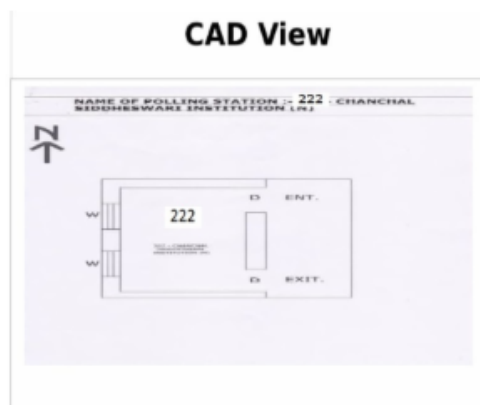

নির্বাচক নিবন্ধন আধিকারিকের স্বাক্ষর

Nazri Naksha

Google Map View

Polling Station Building Front View

Polling Station Front View

Cad View

Key MAP View

1 নাম : তুষিতা বর্মন পিতার নাম: শঙ্কর প্রসাদ বর্মন বাড়ির নং : এন0005 বয়স : 23 লিঙ্গ : মহিলা	IQR1766641 ফটো উপলব্ধ	2 নাম : মৌসুমী রয় পিতার নাম: সুকদেব রয় বাড়ির নং : নং0212 বয়স : 24 লিঙ্গ : মহিলা	IQR1759919 ফটো উপলব্ধ	3 নাম : নিতা কর্মকার স্বামীর নাম: অতনু মুখা বাড়ির নং : N00582 বয়স : 45 লিঙ্গ : মহিলা	IQR1705102 ফটো উপলব্ধ
4 নাম : পৌরব কেতন পাণ্ডে পিতার নাম: লক্ষন পাণ্ডে বাড়ির নং : টেন্ডেল পাড়া বয়স : 39 লিঙ্গ : পুরুষ	IQR0406611 ফটো উপলব্ধ	5 নাম : সৌভিক দাস পিতার নাম: সনাতন দাস বাড়ির নং : n0051 বয়স : 38 লিঙ্গ : পুরুষ	CHQ2679447 ফটো উপলব্ধ	6 নাম : শ্রীকান্ত বসাক পিতার নাম: হরেন্দ্র বসাক বাড়ির নং : n0044 বয়স : 38 লিঙ্গ : পুরুষ	IQR0962407 ফটো উপলব্ধ
7 নাম : সুরত মোহন দাস পিতার নাম: রেবতী মোহন দাস বাড়ির নং : N00582 বয়স : 44 লিঙ্গ : পুরুষ	IQR1713924 ফটো উপলব্ধ	8 নাম : চাঁদ মহাম্মদ পিতার নাম: ছসেন আলি বাড়ির নং : n0031 বয়স : 36 লিঙ্গ : পুরুষ	IQR0716928 ফটো উপলব্ধ	9 নাম : মধুমিতা মিশ্র স্বামীর নাম: সুমিত সিংহ বাড়ির নং : 22 বয়স : 34 লিঙ্গ : মহিলা	IQR1766799 ফটো উপলব্ধ
10 নাম : অতনু মুখা পিতার নাম: অজয় কৃষ্ণান মুখা বাড়ির নং : N00582 বয়স : 47 লিঙ্গ : পুরুষ	IQR1718865 ফটো উপলব্ধ	11 নাম : পায়েল সরকার স্বামীর নাম: জ্যোতির্ময় সরকার বাড়ির নং : N00582 বয়স : 29 লিঙ্গ : মহিলা	IQR1718808 ফটো উপলব্ধ	12 নাম : মুনমুন ঘোষ স্বামীর নাম: সুরত মোহন দাস বাড়ির নং : N00582 বয়স : 27 লিঙ্গ : মহিলা	IQR1714021 ফটো উপলব্ধ
13 নাম : রাহুল চৌহান পিতার নাম: লালু চৌহান বাড়ির নং : নং0200 বয়স : 24 লিঙ্গ : পুরুষ	IQR1759851 ফটো উপলব্ধ	14 নাম : কার্তিক তেওয়ারি পিতার নাম: মৃত অমর তেওয়ারি বাড়ির নং : নং0248 বয়স : 23 লিঙ্গ : পুরুষ	IQR1768894 ফটো উপলব্ধ	15 নাম : পিন্টু রায় পিতার নাম: পাণ্ডু রায় বাড়ির নং : N00582 বয়স : 24 লিঙ্গ : পুরুষ	IQR1718832 ফটো উপলব্ধ
16 নাম : লক্ষ্মী চক্রবর্তী স্বামীর নাম: অশ্বিনী মোহন দত্ত বাড়ির নং : n0025 বয়স : 75 লিঙ্গ : মহিলা	GRR1717032 ফটো উপলব্ধ	17 নাম : কবিতা দাস স্বামীর নাম: সনাতন দাস বাড়ির নং : n0052 বয়স : 61 লিঙ্গ : মহিলা	GRR0044156 ফটো উপলব্ধ	18 নাম : বিকাশ রায় পিতার নাম: সুদাম রায় বাড়ির নং : N00582 বয়স : 24 লিঙ্গ : পুরুষ	IQR1705011 ফটো উপলব্ধ
19 নাম : বিভাষ মন্ডল পিতার নাম: বিকাশ চন্দ্র মন্ডল বাড়ির নং : n0377 বয়স : 23 লিঙ্গ : পুরুষ	IQR1775410 ফটো উপলব্ধ	20 নাম : সোনা সাহা স্বামীর নাম: গিরেন সাহা বাড়ির নং : n0015 বয়স : 46 লিঙ্গ : মহিলা	GRR0612259 ফটো উপলব্ধ	21 নাম : সৌরজিৎ পাল পিতার নাম: সুশান্ত পাল বাড়ির নং : 196 বয়স : 24 লিঙ্গ : পুরুষ	IQR1776285 ফটো উপলব্ধ
22 নাম : বাপন রায় পিতার নাম: দুলাল রায় বাড়ির নং : 206 বয়স : 23 লিঙ্গ : পুরুষ	IQR1776350 ফটো উপলব্ধ	23 নাম : অজয় চৌহান পিতার নাম: মনোজ চৌহান বাড়ির নং : নং0200 বয়স : 24 লিঙ্গ : পুরুষ	IQR1768134 ফটো উপলব্ধ	24 নাম : সুরজিৎ রায় পিতার নাম: সুকদেব রায় বাড়ির নং : 212 বয়স : 27 লিঙ্গ : পুরুষ	IQR1766823 ফটো উপলব্ধ
25 নাম : সনাতন দাস পিতার নাম: রাজেন্দ্র নাথ দাস বাড়ির নং : n0053 বয়স : 69 লিঙ্গ : পুরুষ	GRR0043869 ফটো উপলব্ধ	26 নাম : বিশাল অধিকারী পিতার নাম: পৌতম অধিকারী বাড়ির নং : n0329 বয়স : 26 লিঙ্গ : পুরুষ	IQR1430453 ফটো উপলব্ধ	27 নাম : সুরত কুন্ডু পিতার নাম: সুকুমার কুন্ডু বাড়ির নং : n0002 বয়স : 54 লিঙ্গ : পুরুষ	GRR0611939 ফটো উপলব্ধ
28 নাম : মামনি কন্ডু স্বামীর নাম: সুরত কুন্ডু বাড়ির নং : n0002 বয়স : 42 লিঙ্গ : মহিলা	GRR2870541 ফটো উপলব্ধ	29 নাম : রাধারানী কুন্ডু স্বামীর নাম: সুকুমার কুন্ডু বাড়ির নং : n0002 বয়স : 72 লিঙ্গ : মহিলা	GRR0611921 ফটো উপলব্ধ	30 নাম : সুমি কুন্ডু স্বামীর নাম: সুজিত কুমার কুন্ডু বাড়ির নং : n0002 বয়স : 32 লিঙ্গ : মহিলা	IQR0962415 ফটো উপলব্ধ