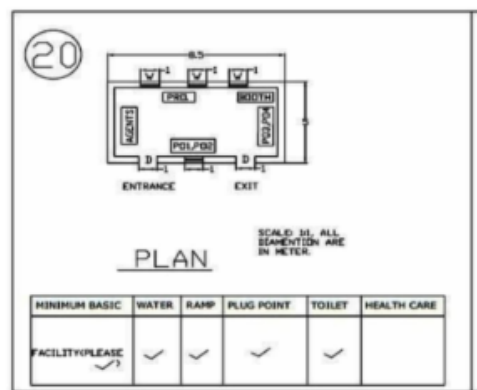

নির্বাচক নিবন্ধন আধিকারিকের স্বাক্ষর

Nazri Naksha

Google Map View

Polling Station Building Front View

Polling Station Front View

Cad View

Key MAP View

1 নাম : সোানু সিংহ পিতার নাম: অমরদেব সিংহ বাড়ির নং : N0000 বয়স : 25 লিঙ্গ : পুরুষ	IQR1662451 ফটো উপলব্ধ	2 নাম : মুজাম্মেল পিতার নাম: মুস্তাক আলি বাড়ির নং : n0097 বয়স : 27 লিঙ্গ : পুরুষ	IQR1435114 ফটো উপলব্ধ	3 নাম : গোলাম রাক্বানি পিতার নাম: মহ তারিকুল্লায়া বাড়ির নং : 76 বয়স : 27 লিঙ্গ : পুরুষ	IQR1435080 ফটো উপলব্ধ
4 নাম : সনজি খাতুন স্বামীর নাম: মহ তারিফ বাড়ির নং : n0124 বয়স : 29 লিঙ্গ : মহিলা	IQR1435072 ফটো উপলব্ধ	5 নাম : তসমিনা খাতুন স্বামীর নাম: মহ মৈফুল বাড়ির নং : n01099 বয়স : 30 লিঙ্গ : মহিলা	IQR1435197 ফটো উপলব্ধ	6 নাম : নজমুল হোদা পিতার নাম: ইউনুস বাড়ির নং : n0136 বয়স : 30 লিঙ্গ : পুরুষ	IQR1435163 ফটো উপলব্ধ
7 নাম : তামান্না খাতুন স্বামীর নাম: নজমুল হোদা বাড়ির নং : এন0136 বয়স : 22 লিঙ্গ : মহিলা	IQR1966332 ফটো উপলব্ধ	8 নাম : লাল বানু পিতার নাম: সতিহা বাড়ির নং : n0137 বয়স : 53 লিঙ্গ : মহিলা	IQR1435171 ফটো উপলব্ধ	9 নাম : ফহমিদা খাতুন স্বামীর নাম: সতেহা বাড়ির নং : n0138 বয়স : 31 লিঙ্গ : মহিলা	IQR1435189 ফটো উপলব্ধ
10 নাম : মৈফুল পিতার নাম: সতিহা বাড়ির নং : n0141 বয়স : 35 লিঙ্গ : পুরুষ	IQR1435213 ফটো উপলব্ধ	11 নাম : মহ মুজাম্মিল হক পিতার নাম: ইউনুস বাড়ির নং : n0143 বয়স : 33 লিঙ্গ : পুরুষ	IQR1435155 ফটো উপলব্ধ	12 নাম : বুধয়া পিতার নাম: ইউনুস বাড়ির নং : n0142 বয়স : 33 লিঙ্গ : পুরুষ	IQR1435130 ফটো উপলব্ধ
13 নাম : দুখিয়া স্বামীর নাম: ইউনুস বাড়ির নং : n0135 বয়স : 51 লিঙ্গ : মহিলা	IQR1435148 ফটো উপলব্ধ	14 নাম : রোফা খাতুন স্বামীর নাম: রহানুল হক বাড়ির নং : N0076 বয়স : 27 লিঙ্গ : মহিলা	IQR1703446 ফটো উপলব্ধ	15 নাম : গুড়িয়া শর্মা পিতার নাম: সগনু শর্মা বাড়ির নং : n0133 বয়স : 27 লিঙ্গ : মহিলা	IQR1435106 ফটো উপলব্ধ
16 নাম : সাহানামাজ পিতার নাম: রহমান বাড়ির নং : N0077 বয়স : 25 লিঙ্গ : পুরুষ	IQR1700673 ফটো উপলব্ধ	17 নাম : ইউনুস পিতার নাম: রফিক বাড়ির নং : n0134 বয়স : 58 লিঙ্গ : পুরুষ	IQR1435122 ফটো উপলব্ধ	18 নাম : মহঃ নিয়াজুদ্দিন পিতার নাম: আজমুল বাড়ির নং : N0096 বয়স : 24 লিঙ্গ : পুরুষ	IQR1703339 ফটো উপলব্ধ
19 নাম : নূরনিহার খাতুন স্বামীর নাম: মুজাফ্ফার আহাম্মেদ বাড়ির নং : N0097 বয়স : 26 লিঙ্গ : মহিলা	IQR1703560 ফটো উপলব্ধ	20 নাম : ইসলিম পিতার নাম: ইব্রাহিম বাড়ির নং : n0074 বয়স : 72 লিঙ্গ : পুরুষ	IQR1597988 ফটো উপলব্ধ	21 নাম : অনোআরী বিবি স্বামীর নাম: ইসলাম মহঃ বাড়ির নং : n0074 বয়স : 64 লিঙ্গ : মহিলা	IQR1597996 ফটো উপলব্ধ
22 নাম : মজমুল পিতার নাম: মুস্তাক আলি বাড়ির নং : N0097 বয়স : 25 লিঙ্গ : পুরুষ	IQR1703404 ফটো উপলব্ধ	23 নাম : মহঃ আরিফ পিতার নাম: আব্দুল সাত্তার বাড়ির নং : n0130 বয়স : 55 লিঙ্গ : পুরুষ	DMM1709286 ফটো উপলব্ধ	24 নাম : সেকেনদার আলি পিতার নাম: আবদুল মান্নান বাড়ির নং : গররা বয়স : 25 লিঙ্গ : পুরুষ	IQR1648062 ফটো উপলব্ধ
25 নাম : কাজল কুমারী স্বামীর নাম: লাভ চৌধুরী বাড়ির নং : এন000 বয়স : 25 লিঙ্গ : মহিলা	IQR1866656 ফটো উপলব্ধ	26 নাম : খুবু কুমারী স্বামীর নাম: রঞ্জিত গোস্বামী বাড়ির নং : n0127 বয়স : 33 লিঙ্গ : মহিলা	IQR0742890 ফটো উপলব্ধ	27 নাম : সুগন্ধা কুমারী গোস্বামী স্বামীর নাম: পিনাকি রঞ্জন গোস্বামী বাড়ির নং : এন00 বয়স : 25 লিঙ্গ : মহিলা	IQR1754761 ফটো উপলব্ধ
28 নাম : রানি কুমারী সিংহা পিতার নাম: কপিলদেব সিংহা বাড়ির নং : নং 0065 বয়স : 30 লিঙ্গ : মহিলা	SKQ1396183 ফটো উপলব্ধ	29 নাম : ইনতিয়াজ মহম্মদ পিতার নাম: মহম্মদ ফকরুদ্দিন বাড়ির নং : এন0081 বয়স : 29 লিঙ্গ : পুরুষ	IQR1754225 ফটো উপলব্ধ	30 নাম : হসমতি খাতুন স্বামীর নাম: আনওয়ার সেখ বাড়ির নং : এন0081 বয়স : 27 লিঙ্গ : মহিলা	IQR1749696 ফটো উপলব্ধ