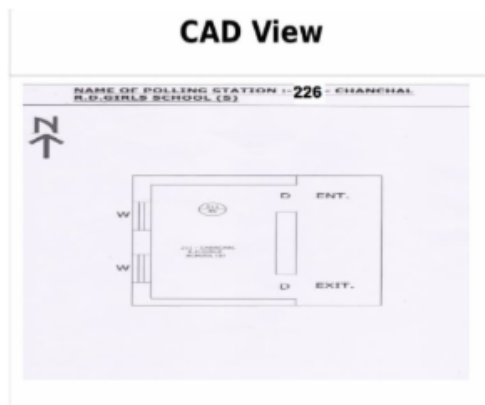

নির্বাচক নিবন্ধন আধিকারিকের স্বাক্ষর

Nazri Naksha

Google Map View

Polling Station Building Front View

Polling Station Front View

Cad View

Key MAP View

1 নাম : হাসিম সোহাগ পিতার নাম : জাহিরুদ্দিন বাড়ির নং : 545 বয়স : পুরুষ	IQR1297258 ফটো উপলব্ধ	2 নাম : জয়া সরকার দাস স্বামীর নাম : দেবজ্যোতি দাস বাড়ির নং : n0016 বয়স : 53 লিঙ্গ : মহিলা	GRR2420867 ফটো উপলব্ধ	3 নাম : লকমান সোহাগ পিতার নাম : জাহিরুদ্দিন বাড়ির নং : 001 বয়স : পুরুষ	IQR0963652 ফটো উপলব্ধ
4 নাম : আবদুল বাসেদ পিতার নাম : খান মহাম্মদ মন্ডল বাড়ির নং : n0041 বয়স : 68 লিঙ্গ : পুরুষ	IQR1873587 ফটো উপলব্ধ	5 নাম : রুনা মন্ডল স্বামীর নাম : জয়দেব মন্ডল বাড়ির নং : 12 বয়স : 41 লিঙ্গ : মহিলা	IQR0611574 ফটো উপলব্ধ	6 নাম : মোনালিসা দাস পিতার নাম : উৎপল কলুমার দাস বাড়ির নং : N0224 বয়স : 24 লিঙ্গ : মহিলা	IQR1704485 ফটো উপলব্ধ
7 নাম : মায়্যা পাল স্বামীর নাম : তপন কুমার পাল বাড়ির নং : n0037 বয়স : 60 লিঙ্গ : মহিলা	GRR0622761 ফটো উপলব্ধ	8 নাম : মঞ্জুরা ইয়াসমিন পিতার নাম : মাজাল ইসলাম বাড়ির নং : N0098 বয়স : 24 লিঙ্গ : মহিলা	IQR1699172 ফটো উপলব্ধ	9 নাম : জাহান্নার বিবি স্বামীর নাম : জাহিরুদ্দিন বাড়ির নং : N0020 বয়স : 40 লিঙ্গ : মহিলা	IQR1193622 ফটো উপলব্ধ
10 নাম : বিশ্বদীপ অধিকারী পিতার নাম : বিজন কুমার অধিকারী বাড়ির নং : N0164 বয়স : 24 লিঙ্গ : পুরুষ	IQR1704600 ফটো উপলব্ধ	11 নাম : সায়নী ভোজ স্বামীর নাম : শুভম সরকার বাড়ির নং : এন0163 বয়স : 27 লিঙ্গ : মহিলা	IQR1380724 ফটো উপলব্ধ	12 নাম : রিতা কর্মকার পিতার নাম : দুখু কর্মকার বাড়ির নং : N0170 বয়স : 27 লিঙ্গ : মহিলা	IQR1698612 ফটো উপলব্ধ
13 নাম : সোনালী সরকার (দাস) স্বামীর নাম : শুভজ্যোতি দাস বাড়ির নং : n0016 বয়স : 44 লিঙ্গ : মহিলা	GRR3054335 ফটো উপলব্ধ	14 নাম : সেইদুল রহমান পিতার নাম : মহ শরিফ বাড়ির নং : 0065 বয়স : 51 লিঙ্গ : পুরুষ	IQR1297225 ফটো উপলব্ধ	15 নাম : জয়ন্তী সাহা দাস স্বামীর নাম : অভিজিৎ দাস বাড়ির নং : 41 বয়স : 41 লিঙ্গ : মহিলা	IQR1847912 ফটো উপলব্ধ
16 নাম : রোহন দাস পিতার নাম : কাজল দাস বাড়ির নং : নং00 বয়স : 22 লিঙ্গ : পুরুষ	IQR1847979 ফটো উপলব্ধ	17 নাম : অলকা দাস স্বামীর নাম : সুবোধ চন্দ্র দাস বাড়ির নং : n0016 বয়স : 77 লিঙ্গ : মহিলা	GRR1708429 ফটো উপলব্ধ	18 নাম : তপন কুমার পাল পিতার নাম : যতীন্দ্র নাথ পাল বাড়ির নং : n0037 বয়স : 68 লিঙ্গ : পুরুষ	GRR0622753 ফটো উপলব্ধ
19 নাম : শ্যামল কুমার পিতার নাম : নলিনী রঞ্জন দাস বাড়ির নং : N0106 বয়স : 76 লিঙ্গ : পুরুষ	IQR1715416 ফটো উপলব্ধ	20 নাম : কাশিম সোহাগ পিতার নাম : জাহিরুদ্দিন বাড়ির নং : n0078 বয়স : পুরুষ	IQR1193630 ফটো উপলব্ধ	21 নাম : শ্রেয়সী কুন্দু পিতার নাম : শাশুত কুণ্ডু বাড়ির নং : নং00 বয়স : 22 লিঙ্গ : মহিলা	IQR1847938 ফটো উপলব্ধ
22 নাম : অভিজত দাস পিতার নাম : গৌতম দাস বাড়ির নং : নং00 বয়স : 22 লিঙ্গ : পুরুষ	IQR1847953 ফটো উপলব্ধ	23 নাম : জয়ন্তী রয় চৌধুরী ভোজ স্বামীর নাম : অভিজিৎ ভোজ বাড়ির নং : নং00 বয়স : 35 লিঙ্গ : মহিলা	IQR1848241 ফটো উপলব্ধ	24 নাম : দিশা দাস পিতার নাম : পার্থ দাস বাড়ির নং : N0181 বয়স : 24 লিঙ্গ : মহিলা	IQR1704725 ফটো উপলব্ধ
25 নাম : শম্ভু চক্রবর্তী পিতার নাম : অনিল চক্রবর্তী বাড়ির নং : n0038 বয়স : 51 লিঙ্গ : পুরুষ	GRR0622365 ফটো উপলব্ধ	26 নাম : প্রতীক সাহা পিতার নাম : পরিমল সাহা বাড়ির নং : নং 0258 বয়স : 25 লিঙ্গ : পুরুষ	IQR1501121 ফটো উপলব্ধ	27 নাম : প্রদীপ কুমার চৌধুরী পিতার নাম : মৃত মনিন্দ্র চন্দ্র চৌধুরী বাড়ির নং : n0038 বয়স : 73 লিঙ্গ : পুরুষ	GRR1964931 ফটো উপলব্ধ
28 নাম : কাকলী দাস স্বামীর নাম : প্রবজ্যোতি দাস বাড়ির নং : n0016 বয়স : 54 লিঙ্গ : মহিলা	GRR2420875 ফটো উপলব্ধ	29 নাম : ইন্দ্রনারায়ন মজুমদার পিতার নাম : জীতেন্দ্র লাল মজুমদার বাড়ির নং : n0009 বয়স : 63 লিঙ্গ : পুরুষ	GRR0622845 ফটো উপলব্ধ	30 নাম : মামেদা বিবি স্বামীর নাম : আবদুল বাসেদ বাড়ির নং : n0041 বয়স : 67 লিঙ্গ : মহিলা	GRR0622126 ফটো উপলব্ধ