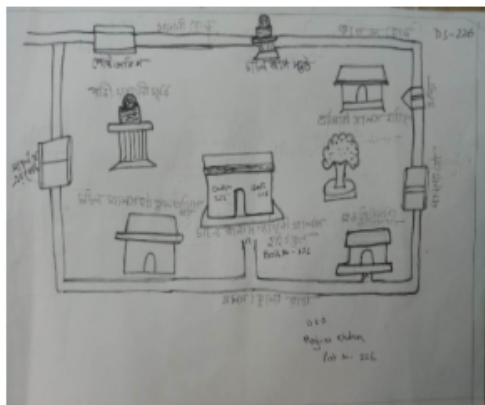

Nazri Naksha