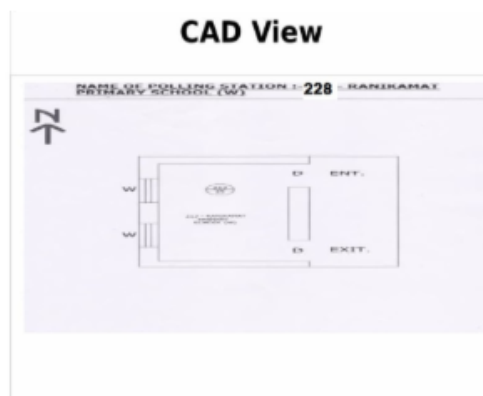

নির্বাচক নিবন্ধন আধিকারিকের স্বাক্ষর

Nazri Naksha

Google Map View

Polling Station Building Front View

Polling Station Front View

Cad View

Key MAP View

1 নাম : আসাদ আলী পিতার নাম: সমিরুদ্দীন বাড়ির নং : n0117 বয়স : 70 লিঙ্গ : পুরুষ	GRR0659235 ফটো উপলব্ধ	2 নাম : আনয়ার আলি পিতার নাম: মোহাম্মদ মোস্তফা বাড়ির নং : n0032 বয়স : 34 লিঙ্গ : পুরুষ	IQR0819086 ফটো উপলব্ধ	3 নাম : সাহাবুদ্দিন পিতার নাম: শেখ রাজবলী বাড়ির নং : n0072 বয়স : 73 লিঙ্গ : পুরুষ	GRR0664060 ফটো উপলব্ধ
4 নাম : শরিফুদ্দিন পিতার নাম: মফিজুদ্দিন বাড়ির নং : n0126 বয়স : 45 লিঙ্গ : পুরুষ	GRR1619451 ফটো উপলব্ধ	5 নাম : মাসুদা বেগম স্বামীর নাম: সিরাজুল ইসলাম বাড়ির নং : n0189 বয়স : 42 লিঙ্গ : মহিলা	IQR0614933 ফটো উপলব্ধ	6 নাম : বুধুয়া পিতার নাম: হামেদ বাড়ির নং : n0069 বয়স : 68 লিঙ্গ : পুরুষ	GRR0663211 ফটো উপলব্ধ
7 নাম : রমজান আলি পিতার নাম: আজিমুল হক বাড়ির নং : N0075 বয়স : 25 লিঙ্গ : পুরুষ	IQR1790500 ফটো উপলব্ধ	8 নাম : নীলুফা মঞ্জুরি স্বামীর নাম: অনেসুর রহমান বাড়ির নং : N0061 বয়স : 24 লিঙ্গ : মহিলা	IQR1921360 ফটো উপলব্ধ	9 নাম : মহঃ আজাদ আলি পিতার নাম: মোহাম্মদ মহসিন বাড়ির নং : n0047 বয়স : 32 লিঙ্গ : পুরুষ	IQR0964304 ফটো উপলব্ধ
10 নাম : আমীর আলী পিতার নাম: তমিজুদ্দীন বাড়ির নং : n0081 বয়স : 76 লিঙ্গ : পুরুষ	GRR0658765 ফটো উপলব্ধ	11 নাম : জহুর আহাম্মদ পিতার নাম: তফর আলী বাড়ির নং : n0084 বয়স : 53 লিঙ্গ : পুরুষ	GRR0661355 ফটো উপলব্ধ	12 নাম : সায়েদ পিতার নাম: আসাদ বাড়ির নং : n0064 বয়স : 51 লিঙ্গ : পুরুষ	GRR0659334 ফটো উপলব্ধ
13 নাম : নুরুল ইসলাম পিতার নাম: আবদুল হাকিম বাড়ির নং : n0212 বয়স : 37 লিঙ্গ : মহিলা	GRR3114378 ফটো উপলব্ধ	14 নাম : সাতারা বিবি স্বামীর নাম: জুমরাত আলী বাড়ির নং : n0014 বয়স : 56 লিঙ্গ : মহিলা	GRR0661520 ফটো উপলব্ধ	15 নাম : তাহের আলী পিতার নাম: ইয়াসন বাড়ির নং : n0212 বয়স : 61 লিঙ্গ : পুরুষ	IQR1101922 ফটো উপলব্ধ
16 নাম : আরিফুল পিতার নাম: নিশারুদ্দিন বাড়ির নং : n0177 বয়স : 50 লিঙ্গ : পুরুষ	GRR2730976 ফটো উপলব্ধ	17 নাম : কাতো মিনা বিবি স্বামীর নাম: নুরুল ইসলাম বাড়ির নং : n0212 বয়স : 31 লিঙ্গ : মহিলা	IQR1101914 ফটো উপলব্ধ	18 নাম : আফিলন বিবি স্বামীর নাম: নজরুল বাড়ির নং : n0146 বয়স : 58 লিঙ্গ : মহিলা	GRR0661959 ফটো উপলব্ধ
19 নাম : রোসনার আলম স্বামীর নাম: শেখ শরিফুল বাড়ির নং : n0165 বয়স : 48 লিঙ্গ : মহিলা	IQR1298090 ফটো উপলব্ধ	20 নাম : সেমি খাতুন স্বামীর নাম: রুহুল রেজা বাড়ির নং : 45 বয়স : 29 লিঙ্গ : মহিলা	IQR1512441 ফটো উপলব্ধ	21 নাম : তাজ ফিরোজ পিতার নাম: আব্দুল জলিল বাড়ির নং : n0130 বয়স : 42 লিঙ্গ : পুরুষ	GRR3056629 ফটো উপলব্ধ
22 নাম : আলেকনুর স্বামীর নাম: তফিলা বাড়ির নং : n0192 বয়স : 59 লিঙ্গ : মহিলা	IQR1688944 ফটো উপলব্ধ	23 নাম : বানীজুদ্দীন পিতার নাম: পচা সেখ বাড়ির নং : n0067 বয়স : 62 লিঙ্গ : পুরুষ	GRR0662148 ফটো উপলব্ধ	24 নাম : রুমা খাতুন স্বামীর নাম: সাহেবুল হক বাড়ির নং : N00582 বয়স : 28 লিঙ্গ : মহিলা	IQR1718055 ফটো উপলব্ধ
25 নাম : মরজিনা বিবি স্বামীর নাম: সাখির মহম্মদ বাড়ির নং : n0165 বয়স : 60 লিঙ্গ : মহিলা	GRR2731735 ফটো উপলব্ধ	26 নাম : আদুরী বিবি স্বামীর নাম: রুস্তম বাড়ির নং : n0210 বয়স : 33 লিঙ্গ : মহিলা	IQR0819201 ফটো উপলব্ধ	27 নাম : নজরুল ইসলাম পিতার নাম: তমিজুদ্দীন বাড়ির নং : n0146 বয়স : 62 লিঙ্গ : পুরুষ	IQR1686799 ফটো উপলব্ধ
28 নাম : মমিনা বিবি স্বামীর নাম: জাহিরুদ্দিন বাড়ির নং : n0009 বয়স : 42 লিঙ্গ : মহিলা	GRR3113800 ফটো উপলব্ধ	29 নাম : হাসেন আলী পিতার নাম: সেখ তাক্র বাড়ির নং : n0057 বয়স : 58 লিঙ্গ : পুরুষ	GRR0663385 ফটো উপলব্ধ	30 নাম : বাদল হক পিতার নাম: চান্দ মোহাম্মদ বাড়ির নং : 165 বয়স : 28 লিঙ্গ : পুরুষ	IQR1505502 ফটো উপলব্ধ