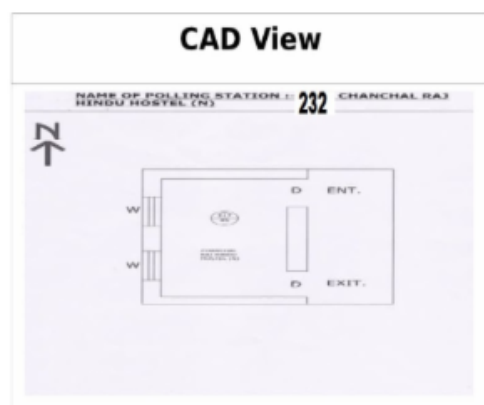

নির্বাচক নিবন্ধন আধিকারিকের স্বাক্ষর

Nazri Naksha

Google Map View

Polling Station Building Front View

Polling Station Front View

Cad View

Key MAP View

1 নাম : মোহাম্মদ রবিউল ইসলাম পিতার নাম: আব্দুর রাজ্জাক বাড়ির নং : 0014 বয়স : 24 লিঙ্গ : পুরুষ	IQR1721109 ফটো উপলব্ধ	2 নাম : সবনম সহীন পিতার নাম: মোহাম্মদ রফিকুল ইসলাম বাড়ির নং : 0094 বয়স : 24 লিঙ্গ : মহিলা	IQR1675925 ফটো উপলব্ধ	3 নাম : মোসাঃ নাজেমা খাতুন স্বামীর নাম: মোহাঃ আব্দুল্লাহ বাড়ির নং : 00 বয়স : 56 লিঙ্গ : মহিলা	GRR3056165 ফটো উপলব্ধ
4 নাম : রাজ খান পিতার নাম: সৈফুল খাঁন বাড়ির নং : নং 017 বয়স : 22 লিঙ্গ : পুরুষ	IQR1850783 ফটো উপলব্ধ	5 নাম : মহঃ আব্দুলাহ পিতার নাম: এ এম মোহাঃ মসলেম সর্দার বাড়ির নং : n0020 বয়স : 64 লিঙ্গ : পুরুষ	GRR3056157 ফটো উপলব্ধ	6 নাম : ভোলা নাথ পোদ্দার পিতার নাম: ভক্তি প্রসাদ পোদ্দার বাড়ির নং : নং 057 বয়স : 26 লিঙ্গ : পুরুষ	IQR1765262 ফটো উপলব্ধ
7 নাম : সয়েদ আমির হুসেন পিতার নাম: কৌসর আলি বাড়ির নং : নং00 বয়স : 24 লিঙ্গ : পুরুষ	IQR1854728 ফটো উপলব্ধ	8 নাম : বিশ্বজিত ঘোষ পিতার নাম: চারু ঘোষ বাড়ির নং : নং 0044 বয়স : 23 লিঙ্গ : পুরুষ	IQR1774470 ফটো উপলব্ধ	9 নাম : সাহাবুদ্দিন আনসারী পিতার নাম: আজিমুদ্দিন বাড়ির নং : 160 বয়স : 25 লিঙ্গ : পুরুষ	IQR1806686 ফটো উপলব্ধ
10 নাম : সারাফা বিবি স্বামীর নাম: আজাদ হোসেন খান বাড়ির নং : এন0111 বয়স : 37 লিঙ্গ : মহিলা	IQR1496512 ফটো উপলব্ধ	11 নাম : সোনালী ঘোষ পিতার নাম: তপন ঘোষ বাড়ির নং : নং00 বয়স : 22 লিঙ্গ : মহিলা	IQR1854702 ফটো উপলব্ধ	12 নাম : ইসান আনসারি পিতার নাম: বাবলা বাড়ির নং : নং00 বয়স : 24 লিঙ্গ : পুরুষ	IQR1854710 ফটো উপলব্ধ
13 নাম : দিগ্বীতা দাস পিতার নাম: লাল মোহন দাস বাড়ির নং : নং 121 বয়স : 23 লিঙ্গ : মহিলা	IQR1767094 ফটো উপলব্ধ	14 নাম : সবনম খাতুন পিতার নাম: মহঃ আসগর বাড়ির নং : নং 125 বয়স : 23 লিঙ্গ : মহিলা	IQR1847896 ফটো উপলব্ধ	15 নাম : সুহাগি খাতুন স্বামীর নাম: হাফিজ নাজির আলম বাড়ির নং : n0191 বয়স : 34 লিঙ্গ : মহিলা	IQR1195452 ফটো উপলব্ধ
16 নাম : মোহাঃ হাবিবুল্লাহ ফারুকী পিতার নাম: মোহাঃ আব্দুল্লাহ বাড়ির নং : n0020 বয়স : 36 লিঙ্গ : পুরুষ	IQR0411306 ফটো উপলব্ধ	17 নাম : মধুসূদন ঘোষ পিতার নাম: নিতাই চন্দ্র ঘোষ বাড়ির নং : n0020 বয়স : 30 লিঙ্গ : পুরুষ	IQR1103928 ফটো উপলব্ধ	18 নাম : মামপী দাস মায়ের নাম: পারুল দাস বাড়ির নং : n0236 বয়স : 26 লিঙ্গ : মহিলা	IQR1443175 ফটো উপলব্ধ
19 নাম : জাহানারা স্বামীর নাম: আবুল কাশেম আলী বাড়ির নং : n0020 বয়স : 80 লিঙ্গ : মহিলা	IQR0720359 ফটো উপলব্ধ	20 নাম : ফনীন্দ্রনাথ সাহা পিতার নাম: সুনীল সাহা বাড়ির নং : n0053 বয়স : 27 লিঙ্গ : পুরুষ	IQR1381995 ফটো উপলব্ধ	21 নাম : রাজ জুলফিকার পিতার নাম: মোহাঃ সালেমান আলী বাড়ির নং : n0020 বয়স : 37 লিঙ্গ : পুরুষ	IQR0451559 ফটো উপলব্ধ
22 নাম : সঞ্জিদা পারভীন পিতার নাম: মহঃ সোলেমান আলী বাড়ির নং : n0020 বয়স : 37 লিঙ্গ : মহিলা	IQR1195429 ফটো উপলব্ধ	23 নাম : হাফিজ নাজির আলম পিতার নাম: গোলাব হুসেন বাড়ির নং : n0191 বয়স : 45 লিঙ্গ : পুরুষ	IQR1103985 ফটো উপলব্ধ	24 নাম : জহরা স্বামীর নাম: সালেমান বাড়ির নং : n0020 বয়স : 59 লিঙ্গ : মহিলা	IQR0411298 ফটো উপলব্ধ
25 নাম : মোহাঃ সালেমান আলি পিতার নাম: সেখ খেদমত আলি বাড়ির নং : n0202 বয়স : 65 লিঙ্গ : পুরুষ	GRR2429249 ফটো উপলব্ধ	26 নাম : সমীউল আলি মায়ের নাম: নবাব আলি বাড়ির নং : নং90 বয়স : 25 লিঙ্গ : পুরুষ	IQR1915347 ফটো উপলব্ধ	27 নাম : ঝুলন সাহা স্বামীর নাম: রামখেলন সাহা বাড়ির নং : n0017 বয়স : 72 লিঙ্গ : মহিলা	GRR0653295 ফটো উপলব্ধ
28 নাম : রুমি খাতুন স্বামীর নাম: মহঃ রেজাউল করিম বাড়ির নং : n0017 বয়স : 40 লিঙ্গ : মহিলা	IQR1195445 ফটো উপলব্ধ	29 নাম : শিবশঙ্কর সাহা পিতার নাম: রামখেলন সাহা বাড়ির নং : n0017 বয়স : 50 লিঙ্গ : পুরুষ	GRR0653303 ফটো উপলব্ধ	30 নাম : পাতো বিকি স্বামীর নাম: নবাবউদ্দিন বাড়ির নং : n0017 বয়স : 49 লিঙ্গ : মহিলা	IQR0720755 ফটো উপলব্ধ