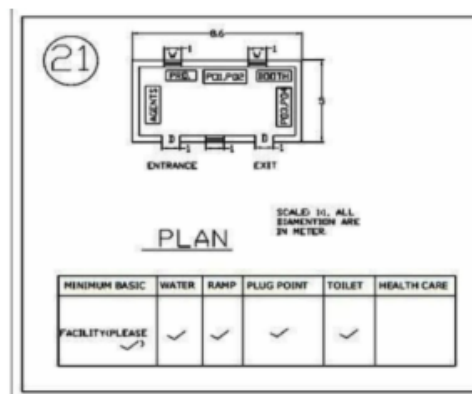

নির্বাচক নিবন্ধন আধিকারিকের স্বাক্ষর

Nazri Naksha

Google Map View

Polling Station Building Front View

Polling Station Front View

Cad View

Key MAP View

1 নাম : আনোয়ার হুসেন পিতার নাম: হায়দর আলি বাড়ির নং : এন0068 বয়স : 24 লিঙ্গ : পুরুষ	IQR1916584 ফটো উপলব্ধ	2 নাম : সলিম পিতার নাম: সদিরুদ্দিন বাড়ির নং : n0041 বয়স : 69 লিঙ্গ : পুরুষ	WB/05/042/318096 ফটো উপলব্ধ	3 নাম : জাহেদা খাতুন অন্যান্য: হাফিজুদ্দিন বাড়ির নং : n0001 বয়স : 66 লিঙ্গ : মহিলা	DMM2632115 ফটো উপলব্ধ
4 নাম : দুলালা খাতুন স্বামীর নাম: মহঃশামিম বাড়ির নং : n0002 বয়স : 58 লিঙ্গ : মহিলা	DMM0528042 ফটো উপলব্ধ	5 নাম : জাবেকুন বিবি স্বামীর নাম: সিরাজুল হক বাড়ির নং : n0003 বয়স : 38 লিঙ্গ : মহিলা	IQR0995548 ফটো উপলব্ধ	6 নাম : মুসারাত স্বামীর নাম: আরসাদ আলি বাড়ির নং : n0008 বয়স : 28 লিঙ্গ : মহিলা	IQR1329036 ফটো উপলব্ধ
7 নাম : রফাত স্বামীর নাম: আসলাম বাড়ির নং : n0035 বয়স : 56 লিঙ্গ : মহিলা	WB/05/042/318077 ফটো উপলব্ধ	8 নাম : মানজার আলম পিতার নাম: মহঃ রাজিউদ্দিন বাড়ির নং : n0036 বয়স : 40 লিঙ্গ : পুরুষ	IQR0743732 ফটো উপলব্ধ	9 নাম : নূরবানু স্বামীর নাম: সুভান বাড়ির নং : n0044 বয়স : 56 লিঙ্গ : মহিলা	DMM2272003 ফটো উপলব্ধ
10 নাম : সুভান পিতার নাম: সদিরুদ্দিন বাড়ির নং : n0044 বয়স : 52 লিঙ্গ : পুরুষ	WB/05/042/318094 ফটো উপলব্ধ	11 নাম : মোহাম্মদ নাসির পিতার নাম: ইবাদত বাড়ির নং : N0039 বয়স : 30 লিঙ্গ : পুরুষ	IQR1435346 ফটো উপলব্ধ	12 নাম : হাফিজুদ্দিন পিতার নাম: আবদুল গনি বাড়ির নং : n0001 বয়স : 71 লিঙ্গ : পুরুষ	DMM2271245 ফটো উপলব্ধ
13 নাম : আবতাব মহঃ পিতার নাম: আবরার মহঃ বাড়ির নং : n0003 বয়স : 49 লিঙ্গ : পুরুষ	IQR0743872 ফটো উপলব্ধ	14 নাম : সিরাজুল হক পিতার নাম: আলিমুদ্দিন বাড়ির নং : n0003 বয়স : 42 লিঙ্গ : পুরুষ	DMM2271377 ফটো উপলব্ধ	15 নাম : মোহেন্দী হুসেন পিতার নাম: মহঃ কুদ্দুস বাড়ির নং : n0023 বয়স : 30 লিঙ্গ : পুরুষ	IQR1305382 ফটো উপলব্ধ
16 নাম : আলেরা খাতুন স্বামীর নাম: মমতাজ বাড়ির নং : n0025 বয়স : 41 লিঙ্গ : মহিলা	DMM2633394 ফটো উপলব্ধ	17 নাম : তাহেরা নাজ বানু স্বামীর নাম: মহঃ আদিল বাড়ির নং : n0058 বয়স : 40 লিঙ্গ : মহিলা	DMM3059177 ফটো উপলব্ধ	18 নাম : নৈয়ের ইকবাল পিতার নাম: মোহাম্মদ মফি জুদ্দীন বাড়ির নং : n0033 বয়স : 52 লিঙ্গ : পুরুষ	DMM2632180 ফটো উপলব্ধ
19 নাম : আলিফজান স্বামীর নাম: আবদুল বারি বাড়ির নং : n0035 বয়স : 57 লিঙ্গ : মহিলা	DMM2271278 ফটো উপলব্ধ	20 নাম : সোনা খাতুন স্বামীর নাম: মহঃ হাসিমুদ্দিন বাড়ির নং : N0004 বয়স : 26 লিঙ্গ : মহিলা	IQR1705847 ফটো উপলব্ধ	21 নাম : মহব্বা বিবি স্বামীর নাম: মহঃ সুলতান বাড়ির নং : n0012 বয়স : 48 লিঙ্গ : মহিলা	IQR0487470 ফটো উপলব্ধ
22 নাম : ইউসুফ মোঃ মায়ের নাম: দুলালা খাতুন বাড়ির নং : n0002 বয়স : 30 লিঙ্গ : পুরুষ	IQR0995530 ফটো উপলব্ধ	23 নাম : কোহিনুর বিবি স্বামীর নাম: তাজামুল হক বাড়ির নং : n0005 বয়স : 41 লিঙ্গ : মহিলা	IQR0995381 ফটো উপলব্ধ	24 নাম : মোহাম্মদ মুসা পিতার নাম: নুরুল বাড়ির নং : গ্রাম - গাররা বয়স : 23 লিঙ্গ : পুরুষ	IQR1873819 ফটো উপলব্ধ
25 নাম : মোহাম্মদ সনাবর পিতার নাম: শাহ বাড়ির নং : এন0069 বয়স : 24 লিঙ্গ : পুরুষ	IQR1917327 ফটো উপলব্ধ	26 নাম : বাবুল হাসান পিতার নাম: বাহারুদ্দিন বাড়ির নং : n0059 বয়স : 45 লিঙ্গ : পুরুষ	DMM2271773 ফটো উপলব্ধ	27 নাম : বিজলি খাতুন স্বামীর নাম: রেজাউল হক বাড়ির নং : n0018 বয়স : 29 লিঙ্গ : মহিলা	IQR1305465 ফটো উপলব্ধ
28 নাম : সাবেদা খাতুন স্বামীর নাম: জুবের মোঃ বাড়ির নং : n0044 বয়স : 32 লিঙ্গ : মহিলা	IQR0995480 ফটো উপলব্ধ	29 নাম : নূর আলম পিতার নাম: সাবির বাড়ির নং : n0016 বয়স : 28 লিঙ্গ : পুরুষ	IQR1328962 ফটো উপলব্ধ	30 নাম : সুবেদা খাতুন স্বামীর নাম: মোহাম্মদ রাজিউদ্দিন বাড়ির নং : n0036 বয়স : 54 লিঙ্গ : মহিলা	DMM2271542 ফটো উপলব্ধ