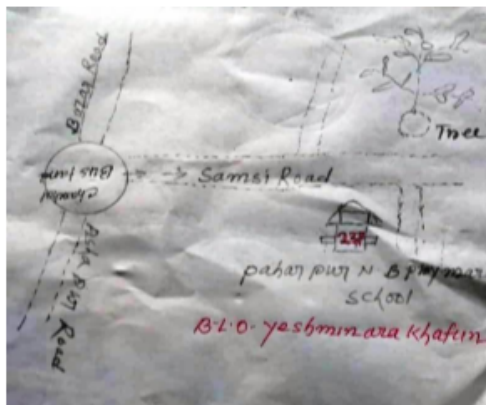

Nazri Naksha