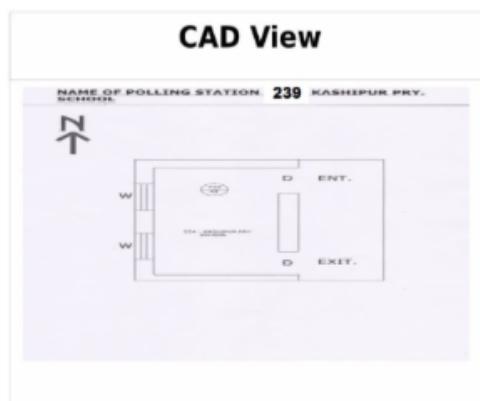

নির্বাচক নিবন্ধন আধিকারিকের স্বাক্ষর

Nazri Naksha

Google Map View

Polling Station Building Front View

Polling Station Front View

Cad View

Key MAP View

1 নাম : হারাদন মণ্ডল পিতার নাম: মোহিনী মোহন মণ্ডল বাড়ির নং : n0050 বয়স : 74 লিঙ্গ : পুরুষ	GRR0592675 ফটো উপলব্ধ	2 নাম : সাবীন মন্ডল পিতার নাম: নিরঞ্জন মন্ডল বাড়ির নং : এন0023 বয়স : 21 লিঙ্গ : পুরুষ	IQR1905611 ফটো উপলব্ধ	3 নাম : গীতা মণ্ডল স্বামীর নাম: হারাদন মণ্ডল বাড়ির নং : n0050 বয়স : 68 লিঙ্গ : মহিলা	GRR0592683 ফটো উপলব্ধ
4 নাম : অঞ্জলী প্রামানিক স্বামীর নাম: সনাতন প্রামানিক বাড়ির নং : n0057 বয়স : 48 লিঙ্গ : মহিলা	GRR2707594 ফটো উপলব্ধ	5 নাম : নিরঞ্জন মন্ডল পিতার নাম: গোরাক্ষ মন্ডল বাড়ির নং : n0023 বয়স : 57 লিঙ্গ : পুরুষ	IQR0968941 ফটো উপলব্ধ	6 নাম : অনুশ্রী দাস স্বামীর নাম: সৌরভ মণ্ডল বাড়ির নং : N0116 বয়স : 25 লিঙ্গ : মহিলা	IQR1711043 ফটো উপলব্ধ
7 নাম : পূর্ণ চন্দ্র মণ্ডল পিতার নাম: কালু মণ্ডল বাড়ির নং : n0057 বয়স : 77 লিঙ্গ : পুরুষ	GRR0592758 ফটো উপলব্ধ	8 নাম : পলাশ মন্ডল পিতার নাম: পূর্ণ মন্ডল বাড়ির নং : n0057 বয়স : 40 লিঙ্গ : পুরুষ	GRR3109766 ফটো উপলব্ধ	9 নাম : বাসুদেব মন্ডল পিতার নাম: হারাদন মন্ডল বাড়ির নং : n0050 বয়স : 39 লিঙ্গ : পুরুষ	GRR3109865 ফটো উপলব্ধ
10 নাম : মাইনো হাঁসদা স্বামীর নাম: লক্ষীরাম হেমব্রম বাড়ির নং : n0119 বয়স : 35 লিঙ্গ : মহিলা	IQR1413210 ফটো উপলব্ধ	11 নাম : বেটিষো মারডি স্বামীর নাম: চন্দন হেমব্রম বাড়ির নং : এন009 বয়স : 25 লিঙ্গ : মহিলা	IQR1919661 ফটো উপলব্ধ	12 নাম : চুম্বিকি ঘোষ স্বামীর নাম: হারানু ঘোষ বাড়ির নং : নং 168 বয়স : 27 লিঙ্গ : মহিলা	IQR1552025 ফটো উপলব্ধ
13 নাম : বিশাখা মন্ডল স্বামীর নাম: বাসুদেব মন্ডল বাড়ির নং : n0050 বয়স : 37 লিঙ্গ : মহিলা	IQR0621433 ফটো উপলব্ধ	14 নাম : দিগ্গী সরকার স্বামীর নাম: সজিত সরকার বাড়ির নং : n0118 বয়স : 26 লিঙ্গ : মহিলা	IQR1413202 ফটো উপলব্ধ	15 নাম : মান্নিক মণ্ডল স্বামীর নাম: নিত্যানন্দ মণ্ডল বাড়ির নং : 0057 বয়স : 26 লিঙ্গ : মহিলা	IQR1514355 ফটো উপলব্ধ
16 নাম : সাধনা মন্ডল(বসাক) স্বামীর নাম: দুলু মন্ডল বাড়ির নং : n0050 বয়স : 33 লিঙ্গ : মহিলা	IQR0821975 ফটো উপলব্ধ	17 নাম : কৃষ্ণা খোকদার স্বামীর নাম: প্রসিত মন্ডল বাড়ির নং : এন0117 বয়স : 26 লিঙ্গ : মহিলা	IQR1413194 ফটো উপলব্ধ	18 নাম : সৌরভ মন্ডল পিতার নাম: অমল কুমার মন্ডল বাড়ির নং : n0116 বয়স : 26 লিঙ্গ : পুরুষ	IQR1413186 ফটো উপলব্ধ
19 নাম : শম্পা মন্ডল স্বামীর নাম: পলাশ মন্ডল বাড়ির নং : n0057 বয়স : 34 লিঙ্গ : মহিলা	IQR0724781 ফটো উপলব্ধ	20 নাম : চন্দন হেমব্রম পিতার নাম: বাবুলাল হেমব্রম বাড়ির নং : n0023 বয়স : 29 লিঙ্গ : পুরুষ	IQR1301688 ফটো উপলব্ধ	21 নাম : নিত্যানন্দ সরকার পিতার নাম: দুঃখ হরন সরকার বাড়ির নং : n0053 বয়স : 59 লিঙ্গ : পুরুষ	WB/05/041/399573 ফটো উপলব্ধ
22 নাম : গোপাল ঘোষ পিতার নাম: সিতারা ঘোষ বাড়ির নং : n0049 বয়স : 41 লিঙ্গ : পুরুষ	GRR3109881 ফটো উপলব্ধ	23 নাম : চায়না মণ্ডল স্বামীর নাম: জয়দেব মণ্ডল বাড়ির নং : n0049 বয়স : 39 লিঙ্গ : মহিলা	IQR0418046 ফটো উপলব্ধ	24 নাম : চন্দন ঘোষ পিতার নাম: সুভাষ ঘোষ বাড়ির নং : n0044 বয়স : 28 লিঙ্গ : পুরুষ	IQR1301662 ফটো উপলব্ধ
25 নাম : পুষ্প ঘোষ পিতার নাম: উমা ঘোষ বাড়ির নং : n0053 বয়স : 32 লিঙ্গ : পুরুষ	IQR0821918 ফটো উপলব্ধ	26 নাম : অজয় ঘোষ পিতার নাম: রাম কুমার ঘোষ বাড়ির নং : n0041 বয়স : 27 লিঙ্গ : পুরুষ	IQR1383678 ফটো উপলব্ধ	27 নাম : রেবতী ঘোষ স্বামীর নাম: ফুলকুমার ঘোষ বাড়ির নং : n0045 বয়স : 70 লিঙ্গ : মহিলা	GRR2707487 ফটো উপলব্ধ
28 নাম : বাপী ঘোষ পিতার নাম: সুভাষ ঘোষ বাড়ির নং : n0044 বয়স : 32 লিঙ্গ : পুরুষ	IQR0821967 ফটো উপলব্ধ	29 নাম : ডমা ঘোষ পিতার নাম: শ্রীকান্ত ঘোষ বাড়ির নং : n0053 বয়স : 77 লিঙ্গ : পুরুষ	GRR0592055 ফটো উপলব্ধ	30 নাম : মিনতী ঘোষ স্বামীর নাম: বাপন ঘোষ বাড়ির নং : n0113 বয়স : 29 লিঙ্গ : মহিলা	IQR1413152 ফটো উপলব্ধ