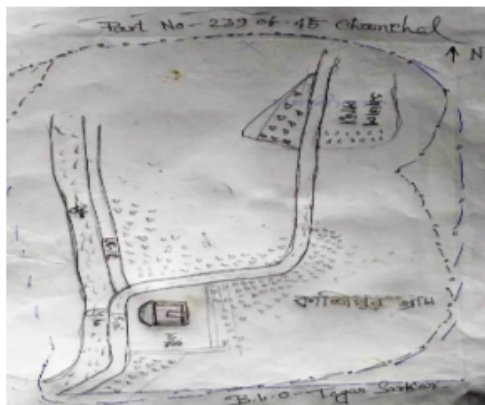

Nazri Naksha