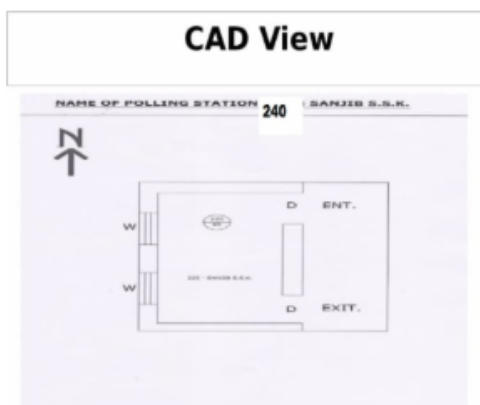

নির্বাচক নিবন্ধন আধিকারিকের স্বাক্ষর

Nazri Naksha

Google Map View

Polling Station Building Front View

Polling Station Front View

Cad View

Key MAP View

বিধানসভা নির্বাচনকেন্দ্রের নং, নাম : 45-চাঁচল  
ভাগ নং, নাম : 1-সাজীব গ্রামের সাঁওতাল ও হিন্দুপাড়া,