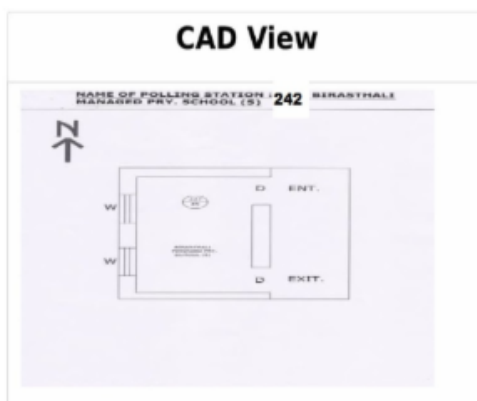

নির্বাচক নিবন্ধন আধিকারিকের স্বাক্ষর

Nazri Naksha

Google Map View

Polling Station Building Front View

Polling Station Front View

Cad View

Key MAP View

1 নাম : আকতার হোসেন পিতার নাম: সেখ ফাহিমুদ্দিন বাড়ির নং : n0121 বয়স : 31 লিঙ্গ : পুরুষ	IQR1108976 ফটো উপলব্ধ	2 নাম : সাইদুল পিতার নাম: নূর ইসলাম বাড়ির নং : N0159 বয়স : 24 লিঙ্গ : পুরুষ	IQR1767433 ফটো উপলব্ধ	3 নাম : নুরেমা বেওয়া স্বামীর নাম: নূর হোসেন বাড়ির নং : n0106 বয়স : 71 লিঙ্গ : মহিলা	GRR0562082 ফটো উপলব্ধ
4 নাম : আনোরুল পিতার নাম: ইয়াসীন আলী বাড়ির নং : n0021 বয়স : 52 লিঙ্গ : পুরুষ	GRR1617984 ফটো উপলব্ধ	5 নাম : সেখ সাহিল আশ্রাব পিতার নাম: সেখ আসিরুদ্দিন বাড়ির নং : নং 00 বয়স : 23 লিঙ্গ : পুরুষ	IQR1832344 ফটো উপলব্ধ	6 নাম : ইসমাইল হোসেন পিতার নাম: তৈয়বুল হোসেন বাড়ির নং : নং 00 বয়স : 22 লিঙ্গ : পুরুষ	IQR1832351 ফটো উপলব্ধ
7 নাম : কাজী পারভেজ আলম পিতার নাম: কাজী ওয়াহাব আলী বাড়ির নং : নং 0035 বয়স : 25 লিঙ্গ : পুরুষ	IQR1500693 ফটো উপলব্ধ	8 নাম : মহিউদ্দিন পিতার নাম: সামসুদ্দিন বাড়ির নং : n0124 বয়স : 43 লিঙ্গ : পুরুষ	GRR2400182 ফটো উপলব্ধ	9 নাম : বদরুল হোসেন পিতার নাম: সেখ সমিতুল্লা বাড়ির নং : n0126 বয়স : 39 লিঙ্গ : পুরুষ	GRR2866960 ফটো উপলব্ধ
10 নাম : তাজমেরা খাতুন স্বামীর নাম: সোমবরু বাড়ির নং : নং 0235 বয়স : 26 লিঙ্গ : মহিলা	IQR1801653 ফটো উপলব্ধ	11 নাম : সাহুরন নেশা স্বামীর নাম: মহাম্মাদ সহিদ বাড়ির নং : n0116 বয়স : 68 লিঙ্গ : মহিলা	GRR0564336 ফটো উপলব্ধ	12 নাম : রাহেলা স্বামীর নাম: রকিমুদ্দিন বাড়ির নং : n0039 বয়স : 66 লিঙ্গ : মহিলা	GRR0562389 ফটো উপলব্ধ
13 নাম : আনজুর হোসেন পিতার নাম: তৈমুর হোসেন বাড়ির নং : n0139 বয়স : 36 লিঙ্গ : পুরুষ	GRR3108461 ফটো উপলব্ধ	14 নাম : মতিবুল পিতার নাম: ফৈয়জুদ্দিন বাড়ির নং : n0040 বয়স : 38 লিঙ্গ : পুরুষ	IQR0619353 ফটো উপলব্ধ	15 নাম : সাহাবুদ্দিন পিতার নাম: ফৈয়জুদ্দিন বাড়ির নং : n0037 বয়স : 73 লিঙ্গ : পুরুষ	GRR0564583 ফটো উপলব্ধ
16 নাম : সাহেব হোসেন পিতার নাম: শিরাজুল হোসেন বাড়ির নং : নং 00 বয়স : 24 লিঙ্গ : পুরুষ	IQR1832237 ফটো উপলব্ধ	17 নাম : আনসারি বিবি স্বামীর নাম: কাজী রফি জুদিদন বাড়ির নং : n0044 বয়স : 68 লিঙ্গ : মহিলা	GRR0563841 ফটো উপলব্ধ	18 নাম : অঙ্গুরী বিবি স্বামীর নাম: সেখ আসিরুদ্দিন বাড়ির নং : n0117 বয়স : 46 লিঙ্গ : মহিলা	GRR1966936 ফটো উপলব্ধ
19 নাম : মসলেমা বিবি স্বামীর নাম: মির রইসু বাড়ির নং : n0068 বয়স : 42 লিঙ্গ : মহিলা	GRR2698066 ফটো উপলব্ধ	20 নাম : সাইনুর খাতুন স্বামীর নাম: রক্বানি হোসেন বাড়ির নং : n0311 বয়স : 27 লিঙ্গ : মহিলা	IQR1497734 ফটো উপলব্ধ	21 নাম : রকিমুদ্দিন পিতার নাম: সফুর বাড়ির নং : n0039 বয়স : 63 লিঙ্গ : পুরুষ	IQR1594647 ফটো উপলব্ধ
22 নাম : নাজেম সাহেব পিতার নাম: সুকরুদ্দীন বাড়ির নং : N015 বয়স : 29 লিঙ্গ : পুরুষ	IQR1699008 ফটো উপলব্ধ	23 নাম : আমেনুর বিবি স্বামীর নাম: এনামুল হক বাড়ির নং : n0128 বয়স : 41 লিঙ্গ : মহিলা	GRR3051216 ফটো উপলব্ধ	24 নাম : জেহিমা বিবি স্বামীর নাম: ডালিম বাড়ির নং : n0043 বয়স : 31 লিঙ্গ : মহিলা	IQR1302736 ফটো উপলব্ধ
25 নাম : আজরেমা বিবি স্বামীর নাম: বারেক বাড়ির নং : n0053 বয়স : 43 লিঙ্গ : মহিলা	GRR2697001 ফটো উপলব্ধ	26 নাম : রাবেয়া খাতুন পিতার নাম: শেখ খালেদ বাড়ির নং : নং 0159 বয়স : 23 লিঙ্গ : মহিলা	IQR1759844 ফটো উপলব্ধ	27 নাম : শেরিনা বিবি স্বামীর নাম: নজরুল বাড়ির নং : n0126 বয়স : 39 লিঙ্গ : মহিলা	GRR2697068 ফটো উপলব্ধ
28 নাম : মশীরুদ্দীন পিতার নাম: সামসুদ্দিন বাড়ির নং : n0124 বয়স : 52 লিঙ্গ : পুরুষ	IQR1595842 ফটো উপলব্ধ	29 নাম : সেখ রেজাউল পিতার নাম: সেখ মহিউদ্দিন বাড়ির নং : n0059 বয়স : 57 লিঙ্গ : পুরুষ	GRR2698173 ফটো উপলব্ধ	30 নাম : মিলি বিবি স্বামীর নাম: কাজী উমর ফারুক বাড়ির নং : n0041 বয়স : 37 লিঙ্গ : মহিলা	IQR0619726 ফটো উপলব্ধ