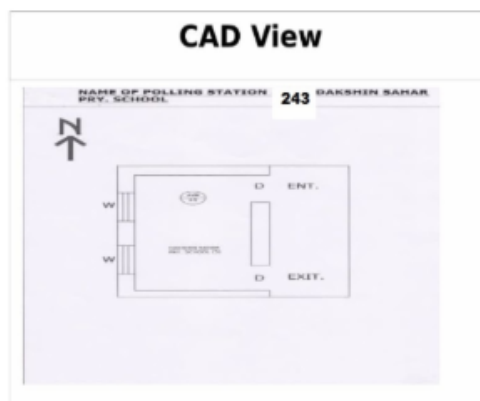

নির্বাচক নিবন্ধন আধিকারিকের স্বাক্ষর

Nazri Naksha

Google Map View

Polling Station Building Front View

Polling Station Front View

Cad View

Key MAP View

1 নাম : ইউসুফ আলী পিতার নাম: আবুল হোসেন বাড়ির নং : n0150 বয়স : 73 লিঙ্গ : পুরুষ	GRR0576710 ফটো উপলব্ধ	2 নাম : সেখ সুলতান আলি পিতার নাম: সেখঃ জামালুদ্দিন বাড়ির নং : n0064 বয়স : 34 লিঙ্গ : পুরুষ	IQR0621896 ফটো উপলব্ধ	3 নাম : শুকলু মূর্শ পিতার নাম: রবি মুরমু বাড়ির নং : n068 বয়স : 26 লিঙ্গ : পুরুষ	IQR1673227 ফটো উপলব্ধ
4 নাম : পবন বিবি স্বামীর নাম: মঙ্গল বাড়ির নং : n0091 বয়স : 76 লিঙ্গ : মহিলা	GRR0577106 ফটো উপলব্ধ	5 নাম : আজিজা সুলতানা স্বামীর নাম: আব্দুল গাফুর বাড়ির নং : নং 0012 বয়স : 25 লিঙ্গ : মহিলা	IQR1781582 ফটো উপলব্ধ	6 নাম : রবি মার্ভি পিতার নাম: মঙ্গলা মার্ভি বাড়ির নং : নং 0085 বয়স : 24 লিঙ্গ : পুরুষ	IQR1778679 ফটো উপলব্ধ
7 নাম : লিলো ভূইয়া স্বামীর নাম: বিকাশ ভূইয়া বাড়ির নং : n0108 বয়স : 42 লিঙ্গ : মহিলা	IQR1303213 ফটো উপলব্ধ	8 নাম : সকলা মাভী পিতার নাম: ভাট্ট মাভী বাড়ির নং : n0024 বয়স : 30 লিঙ্গ : পুরুষ	IQR1198985 ফটো উপলব্ধ	9 নাম : গোলাম এ সাহেনশা পিতার নাম: আব্দুল লতিব বাড়ির নং : n0090 বয়স : 58 লিঙ্গ : পুরুষ	GRR0577510 ফটো উপলব্ধ
10 নাম : মমরেজ আলি পিতার নাম: মোস্তফা বাড়ির নং : n0173 বয়স : 28 লিঙ্গ : পুরুষ	IQR1302884 ফটো উপলব্ধ	11 নাম : নূর আলম পিতার নাম: ইউসুফ আলী বাড়ির নং : n0089 বয়স : 55 লিঙ্গ : পুরুষ	GRR0577007 ফটো উপলব্ধ	12 নাম : সুরিয়া মূর্শ পিতার নাম: মুন্সী মূর্শ বাড়ির নং : এন0043 বয়স : 28 লিঙ্গ : পুরুষ	IQR1650878 ফটো উপলব্ধ
13 নাম : বিণ্ড আলী পিতার নাম: আবদুল সাত্তার বাড়ির নং : n0122 বয়স : 46 লিঙ্গ : পুরুষ	GRR2702389 ফটো উপলব্ধ	14 নাম : নোরিমা খাতুন স্বামীর নাম: এনামুল হক বাড়ির নং : n0086 বয়স : 40 লিঙ্গ : মহিলা	IQR0725184 ফটো উপলব্ধ	15 নাম : বাইসু আলি পিতার নাম: সনুয়া সেখ বাড়ির নং : n0108 বয়স : 52 লিঙ্গ : পুরুষ	GRR0577189 ফটো উপলব্ধ
16 নাম : আসরাফ হোসেন পিতার নাম: হামেদ আলি বাড়ির নং : n0095 বয়স : 31 লিঙ্গ : পুরুষ	IQR1109917 ফটো উপলব্ধ	17 নাম : মসিউল সেখ পিতার নাম: রুপলাল সেখ বাড়ির নং : দক্ষীনশহর বয়স : 22 লিঙ্গ : পুরুষ	IQR1876499 ফটো উপলব্ধ	18 নাম : আমিরুদ্দিন পিতার নাম: আলিম বাড়ির নং : n0174 বয়স : 28 লিঙ্গ : পুরুষ	IQR1303320 ফটো উপলব্ধ
19 নাম : দুলালি বিবি স্বামীর নাম: মঙ্গল বাড়ির নং : 000 বয়স : 27 লিঙ্গ : মহিলা	IQR1877018 ফটো উপলব্ধ	20 নাম : নাজিমুদ্দিন পিতার নাম: ইসরাফুল বাড়ির নং : n0077 বয়স : 31 লিঙ্গ : পুরুষ	IQR1303510 ফটো উপলব্ধ	21 নাম : মমরেজ আলী পিতার নাম: রুপলাল সেখ বাড়ির নং : 02 বয়স : 27 লিঙ্গ : পুরুষ	IQR1734383 ফটো উপলব্ধ
22 নাম : আইমানা স্বামীর নাম: আলফাজুদ্দিন বাড়ির নং : n0095 বয়স : 66 লিঙ্গ : মহিলা	GRR0576934 ফটো উপলব্ধ	23 নাম : রেখা খাতুন স্বামীর নাম: আসাদ আলী বাড়ির নং : n0076 বয়স : 34 লিঙ্গ : মহিলা	IQR0621763 ফটো উপলব্ধ	24 নাম : সাদেক আলী পিতার নাম: ইসরোদ্দিন বাড়ির নং : n0077 বয়স : 54 লিঙ্গ : পুরুষ	GRR2702058 ফটো উপলব্ধ
25 নাম : নুরুল ইসলাম পিতার নাম: আনেশ আলী বাড়ির নং : n0096 বয়স : 51 লিঙ্গ : পুরুষ	IQR1110311 ফটো উপলব্ধ	26 নাম : আজমিরা খাতুন স্বামীর নাম: আয়েস আলী বাড়ির নং : 000 বয়স : 21 লিঙ্গ : মহিলা	IQR1926872 ফটো উপলব্ধ	27 নাম : মঞ্জুর আলম পিতার নাম: সেখ খতিব বাড়ির নং : n0090 বয়স : 29 লিঙ্গ : পুরুষ	IQR1302983 ফটো উপলব্ধ
28 নাম : আসিমুদ্দিন আলি পিতার নাম: সেখ মকিমুদ্দিন বাড়ির নং : 000 বয়স : 22 লিঙ্গ : পুরুষ	IQR1921808 ফটো উপলব্ধ	29 নাম : ছিটো মূর্শ স্বামীর নাম: মোহন সারেনা বাড়ির নং : 00 বয়স : 30 লিঙ্গ : মহিলা	IQR1924133 ফটো উপলব্ধ	30 নাম : পাকলু টুটু স্বামীর নাম: অজয় সরেন বাড়ির নং : n0258 বয়স : 26 লিঙ্গ : মহিলা	IQR1414259 ফটো উপলব্ধ