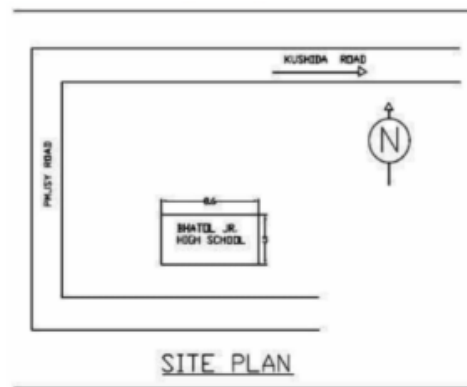

নির্বাচক নিবন্ধন আধিকারিকের স্বাক্ষর

Nazri Naksha

Google Map View

Polling Station Building Front View

Polling Station Front View

Cad View

Key MAP View

1 নাম : শেফালী দাস পিতার নাম: চন্দ্র মোহন দাস বাড়ির নং : এন0171 বয়স : 22 লিঙ্গ : মহিলা	IQR1865286 ফটো উপলব্ধ	2 নাম : ভূপাল দাস পিতার নাম: অর্জুন দাস বাড়ির নং : এন00178 বয়স : 27 লিঙ্গ : পুরুষ	IQR1574714 ফটো উপলব্ধ	3 নাম : অরুণ দাস পিতার নাম: সদানন্দ দাস বাড়ির নং : এন0161 বয়স : 21 লিঙ্গ : পুরুষ	IQR1892702 ফটো উপলব্ধ
4 নাম : কৃষ্ণ দাস পিতার নাম: রামু দাস বাড়ির নং : এন0109 বয়স : 25 লিঙ্গ : পুরুষ	IQR1574748 ফটো উপলব্ধ	5 নাম : অমিত কুমার পিতার নাম: মানিক দাস বাড়ির নং : N000 বয়স : 25 লিঙ্গ : পুরুষ	IQR1658749 ফটো উপলব্ধ	6 নাম : বাবলি দাস স্বামীর নাম: বিষ্ণু দাস বাড়ির নং : N0237 বয়স : 25 লিঙ্গ : মহিলা	IQR1707181 ফটো উপলব্ধ
7 নাম : আনজু দাস স্বামীর নাম: বিলাস দাস বাড়ির নং : n0161 বয়স : 44 লিঙ্গ : মহিলা	DMM2632859 ফটো উপলব্ধ	8 নাম : রিনা দাস স্বামীর নাম: চন্দ্রমোহন দাস বাড়ির নং : n0171 বয়স : 45 লিঙ্গ : মহিলা	DMM1773126 ফটো উপলব্ধ	9 নাম : সারিতা দাস স্বামীর নাম: সদানন্দ দাস বাড়ির নং : n0161 বয়স : 41 লিঙ্গ : মহিলা	IQR1128784 ফটো উপলব্ধ
10 নাম : ফুলকুমারী দাস স্বামীর নাম: বাবলু দাস বাড়ির নং : N0161 বয়স : 28 লিঙ্গ : মহিলা	IQR1681758 ফটো উপলব্ধ	11 নাম : জ্যান্তি দাস স্বামীর নাম: সুদাম দাস বাড়ির নং : n0161 বয়স : 42 লিঙ্গ : মহিলা	IQR0744268 ফটো উপলব্ধ	12 নাম : সুদাম দাস পিতার নাম: শ্যামা দাস বাড়ির নং : n0161 বয়স : 46 লিঙ্গ : পুরুষ	IQR0488072 ফটো উপলব্ধ
13 নাম : প্রমোদ দাস পিতার নাম: দীনেশ দাস বাড়ির নং : এন0161 বয়স : 23 লিঙ্গ : পুরুষ	IQR1785534 ফটো উপলব্ধ	14 নাম : কাঞ্চন দাস পিতার নাম: বিলাস দাস বাড়ির নং : এন0161 বয়স : 23 লিঙ্গ : পুরুষ	IQR1889765 ফটো উপলব্ধ	15 নাম : অতিন দাস পিতার নাম: চন্দ্র মোহন দাস বাড়ির নং : n0171 বয়স : 27 লিঙ্গ : পুরুষ	IQR1328897 ফটো উপলব্ধ
16 নাম : চন্দ্র মোহন দাস পিতার নাম: চৈতন দাস বাড়ির নং : n0171 বয়স : 48 লিঙ্গ : পুরুষ	DMM1707660 ফটো উপলব্ধ	17 নাম : সিতিয়া দাস স্বামীর নাম: রঞ্জিত দাস বাড়ির নং : N0161 বয়স : 37 লিঙ্গ : মহিলা	IQR0488130 ফটো উপলব্ধ	18 নাম : অষ্টম সাহা স্বামীর নাম: ফুলকুমার সাহা বাড়ির নং : n0139 বয়স : 33 লিঙ্গ : মহিলা	IQR0996579 ফটো উপলব্ধ
19 নাম : দীনেশ দাস পিতার নাম: শ্যামা দাস বাড়ির নং : n0161 বয়স : 48 লিঙ্গ : পুরুষ	DMM1776335 ফটো উপলব্ধ	20 নাম : গোপাল দাস পিতার নাম: তুফান দাস বাড়ির নং : n0161 বয়স : 32 লিঙ্গ : পুরুষ	IQR0996587 ফটো উপলব্ধ	21 নাম : সদানন্দ দাস মায়ের নাম: রাশমনি বেওয়া বাড়ির নং : n0161 বয়স : 47 লিঙ্গ : পুরুষ	IQR0996942 ফটো উপলব্ধ
22 নাম : বাসুদেব দাস পিতার নাম: বোকা দাস বাড়ির নং : n0161 বয়স : 47 লিঙ্গ : পুরুষ	DMM2632867 ফটো উপলব্ধ	23 নাম : চিনু দাস স্বামীর নাম: শিবা দাস বাড়ির নং : n0161 বয়স : 32 লিঙ্গ : মহিলা	IQR0996991 ফটো উপলব্ধ	24 নাম : রঞ্জিত দাস পিতার নাম: শ্যামা দাস বাড়ির নং : N0161 বয়স : 43 লিঙ্গ : পুরুষ	IQR0070235 ফটো উপলব্ধ
25 নাম : রানু দাস স্বামীর নাম: বাসুদেব দাস বাড়ির নং : n0161 বয়স : 42 লিঙ্গ : মহিলা	DMM2272789 ফটো উপলব্ধ	26 নাম : বাবলু দাস পিতার নাম: তুফান দাস বাড়ির নং : n0161 বয়স : 30 লিঙ্গ : পুরুষ	IQR0996595 ফটো উপলব্ধ	27 নাম : ফুলকুমার সাহা পিতার নাম: চারুচন্দ্র সাহা বাড়ির নং : n0139 বয়স : 37 লিঙ্গ : পুরুষ	DMM3059359 ফটো উপলব্ধ
28 নাম : কৈশলী দাস স্বামীর নাম: দীনেশ দাস বাড়ির নং : n0161 বয়স : 45 লিঙ্গ : মহিলা	DMM2452837 ফটো উপলব্ধ	29 নাম : রাসমনি বেওয়া স্বামীর নাম: ভোলা দাস বাড়ির নং : n0161 বয়স : 86 লিঙ্গ : মহিলা	IQR0847962 ফটো উপলব্ধ	30 নাম : গৌরী সাহা স্বামীর নাম: অশোক সাহা বাড়ির নং : n0139 বয়স : 34 লিঙ্গ : মহিলা	IQR0744516 ফটো উপলব্ধ