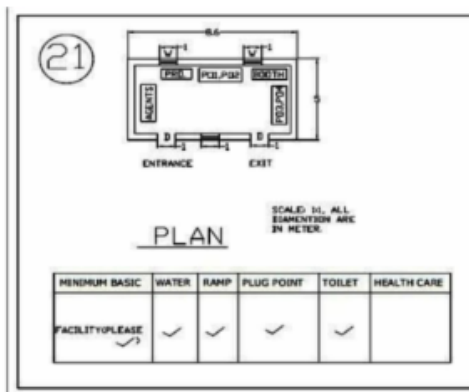

নির্বাচক নিবন্ধন আধিকারিকের স্বাক্ষর

Nazri Naksha

Google Map View

Polling Station Building Front View

Polling Station Front View

Cad View

Key MAP View

1 নাম : শেফালী দাস পিতার নাম: চন্দ্র মোহন দাস বাড়ির নং : এন0171 বয়স : 22 লিঙ্গ : মহিলা	IQR1865286 ফটো উপলব্ধ	2 নাম : ভূপাল দাস পিতার নাম: অর্জুন দাস বাড়ির নং : এন00178 বয়স : 27 লিঙ্গ : পুরুষ	IQR1574714 ফটো উপলব্ধ	3 নাম : অরুণ দাস পিতার নাম: সদানন্দ দাস বাড়ির নং : এন0161 বয়স : 21 লিঙ্গ : পুরুষ	IQR1892702 ফটো উপলব্ধ
4 নাম : কৃষ্ণ দাস পিতার নাম: রামু দাস বাড়ির নং : এন0109 বয়স : 25 লিঙ্গ : পুরুষ	IQR1574748 ফটো উপলব্ধ	5 নাম : অমিত কুমার পিতার নাম: মানিক দাস বাড়ির নং : N000 বয়স : 25 লিঙ্গ : পুরুষ	IQR1658749 ফটো উপলব্ধ	6 নাম : বাবলি দাস স্বামীর নাম: বিষ্ণু দাস বাড়ির নং : N0237 বয়স : 25 লিঙ্গ : মহিলা	IQR1707181 ফটো উপলব্ধ
7 নাম : আনজু দাস স্বামীর নাম: বিলাস দাস বাড়ির নং : n0161 বয়স : 44 লিঙ্গ : মহিলা	DMM2632859 ফটো উপলব্ধ	8 নাম : রিনা দাস স্বামীর নাম: চন্দ্রমোহন দাস বাড়ির নং : n0171 বয়স : 45 লিঙ্গ : মহিলা	DMM1773126 ফটো উপলব্ধ	9 নাম : সারিতা দাস স্বামীর নাম: সদানন্দ দাস বাড়ির নং : n0161 বয়স : 41 লিঙ্গ : মহিলা	IQR1128784 ফটো উপলব্ধ
10 নাম : ফুলকুমারী দাস স্বামীর নাম: বাবলু দাস বাড়ির নং : N0161 বয়স : 28 লিঙ্গ : মহিলা	IQR1681758 ফটো উপলব্ধ	11 নাম : জ্যান্তি দাস স্বামীর নাম: সুদাম দাস বাড়ির নং : n0161 বয়স : 42 লিঙ্গ : মহিলা	IQR0744268 ফটো উপলব্ধ	12 নাম : সুদাম দাস পিতার নাম: শ্যামা দাস বাড়ির নং : n0161 বয়স : 46 লিঙ্গ : পুরুষ	IQR0488072 ফটো উপলব্ধ
13 নাম : প্রমোদ দাস পিতার নাম: দীনেশ দাস বাড়ির নং : এন0161 বয়স : 23 লিঙ্গ : পুরুষ	IQR1785534 ফটো উপলব্ধ	14 নাম : কাঞ্চন দাস পিতার নাম: বিলাস দাস বাড়ির নং : এন0161 বয়স : 23 লিঙ্গ : পুরুষ	IQR1889765 ফটো উপলব্ধ	15 নাম : অতিন দাস পিতার নাম: চন্দ্র মোহন দাস বাড়ির নং : n0171 বয়স : 27 লিঙ্গ : পুরুষ	IQR1328897 ফটো উপলব্ধ
16 নাম : চন্দ্র মোহন দাস পিতার নাম: চৈতন দাস বাড়ির নং : n0171 বয়স : 48 লিঙ্গ : পুরুষ	DMM1707660 ফটো উপলব্ধ	17 নাম : সিতিয়া দাস স্বামীর নাম: রঞ্জিত দাস বাড়ির নং : N0161 বয়স : 37 লিঙ্গ : মহিলা	IQR0488130 ফটো উপলব্ধ	18 নাম : অষ্টম সাহা স্বামীর নাম: ফুলকুমার সাহা বাড়ির নং : n0139 বয়স : 33 লিঙ্গ : মহিলা	IQR0996579 ফটো উপলব্ধ
19 নাম : দীনেশ দাস পিতার নাম: শ্যামা দাস বাড়ির নং : n0161 বয়স : 48 লিঙ্গ : পুরুষ	DMM1776335 ফটো উপলব্ধ	20 নাম : গোপাল দাস পিতার নাম: তুফান দাস বাড়ির নং : n0161 বয়স : 32 লিঙ্গ : পুরুষ	IQR0996587 ফটো উপলব্ধ	21 নাম : সদানন্দ দাস মায়ের নাম: রাশমনি বেওয়া বাড়ির নং : n0161 বয়স : 47 লিঙ্গ : পুরুষ	IQR0996942 ফটো উপলব্ধ
22 নাম : বাসুদেব দাস পিতার নাম: বোকা দাস বাড়ির নং : n0161 বয়স : 47 লিঙ্গ : পুরুষ	DMM2632867 ফটো উপলব্ধ	23 নাম : চিনু দাস স্বামীর নাম: শিবা দাস বাড়ির নং : n0161 বয়স : 32 লিঙ্গ : মহিলা	IQR0996991 ফটো উপলব্ধ	24 নাম : রঞ্জিত দাস পিতার নাম: শ্যামা দাস বাড়ির নং : N0161 বয়স : 43 লিঙ্গ : পুরুষ	IQR0070235 ফটো উপলব্ধ
25 নাম : রানু দাস স্বামীর নাম: বাসুদেব দাস বাড়ির নং : n0161 বয়স : 42 লিঙ্গ : মহিলা	DMM2272789 ফটো উপলব্ধ	26 নাম : বাবলু দাস পিতার নাম: তুফান দাস বাড়ির নং : n0161 বয়স : 30 লিঙ্গ : পুরুষ	IQR0996595 ফটো উপলব্ধ	27 নাম : ফুলকুমার সাহা পিতার নাম: চারুচন্দ্র সাহা বাড়ির নং : n0139 বয়স : 37 লিঙ্গ : পুরুষ	DMM3059359 ফটো উপলব্ধ
28 নাম : কৈশলী দাস স্বামীর নাম: দীনেশ দাস বাড়ির নং : n0161 বয়স : 45 লিঙ্গ : মহিলা	DMM2452837 ফটো উপলব্ধ	29 নাম : রাসমনি বেওয়া স্বামীর নাম: ভোলা দাস বাড়ির নং : n0161 বয়স : 86 লিঙ্গ : মহিলা	IQR0847962 ফটো উপলব্ধ	30 নাম : গৌরী সাহা স্বামীর নাম: অশোক সাহা বাড়ির নং : n0139 বয়স : 34 লিঙ্গ : মহিলা	IQR0744516 ফটো উপলব্ধ