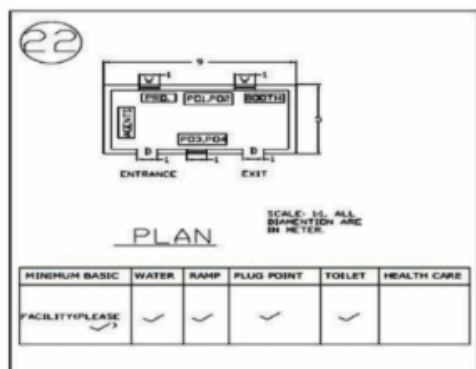

নির্বাচক নিবন্ধন আধিকারিকের স্বাক্ষর

Nazri Naksha

Google Map View

Polling Station Building Front View

Polling Station Front View

Cad View

Key MAP View

1 নাম : আরজু খাতুন স্বামীর নাম : আনব আলি বাড়ির নং : n0032 বয়স : 23 লিঙ্গ : মহিলা	IQR1388404 ফটো উপলব্ধ	2 নাম : হুসনেব্বা স্বামীর নাম : ইসলাম সুরকার বাড়ির নং : n0016 বয়স : 69 লিঙ্গ : মহিলা	IQR1709260 ফটো উপলব্ধ	3 নাম : মারজিনা খাতুন স্বামীর নাম : নাজিমুল হক বাড়ির নং : n0054 বয়স : 29 লিঙ্গ : মহিলা	IQR0997460 ফটো উপলব্ধ
4 নাম : আরকেল আলি পিতার নাম : মতিউর রহমান বাড়ির নং : 0029 বয়স : 25 লিঙ্গ : পুরুষ	IQR1478163 ফটো উপলব্ধ	5 নাম : নসীমা বিবি স্বামীর নাম : বৃধু সেখ বাড়ির নং : n0074 বয়স : 49 লিঙ্গ : মহিলা	WB/05/042/345291 ফটো উপলব্ধ	6 নাম : নজরুল ইসলাম পিতার নাম : কশিকদ্দিন বাড়ির নং : n0058 বয়স : 52 লিঙ্গ : পুরুষ	IQR1757905 ফটো উপলব্ধ
7 নাম : নিহার বিবি স্বামীর নাম : তাজুল হক বাড়ির নং : n0025 বয়স : 58 লিঙ্গ : মহিলা	WB/05/042/345398 ফটো উপলব্ধ	8 নাম : সেখ বিসু পিতার নাম : কলিমুদ্দিন বাড়ির নং : n0071 বয়স : 28 লিঙ্গ : পুরুষ	IQR1213719 ফটো উপলব্ধ	9 নাম : তাজেনুর বিবি স্বামীর নাম : মহশীন আলি বাড়ির নং : n0080 বয়স : 32 লিঙ্গ : মহিলা	IQR0848143 ফটো উপলব্ধ
10 নাম : বাদশা পিতার নাম : মকিমুদ্দিন বাড়ির নং : 304 বয়স : 66 লিঙ্গ : পুরুষ	DMM2926798 ফটো উপলব্ধ	11 নাম : জাকির আলি পিতার নাম : আইনুদ্দিন বাড়ির নং : n0023 বয়স : 34 লিঙ্গ : পুরুষ	IQR0848655 ফটো উপলব্ধ	12 নাম : তাজুল হক পিতার নাম : সালামত বাড়ির নং : n0025 বয়স : 64 লিঙ্গ : পুরুষ	WB/05/042/345399 ফটো উপলব্ধ
13 নাম : সোহরাব আলি পিতার নাম : ওয়াজুদ্দিন বাড়ির নং : n0077 বয়স : 60 লিঙ্গ : পুরুষ	DMM1711225 ফটো উপলব্ধ	14 নাম : আরিফুল ইসলাম পিতার নাম : মজিবুর বাড়ির নং : এন0041 বয়স : 26 লিঙ্গ : পুরুষ	IQR1548072 ফটো উপলব্ধ	15 নাম : সাহানারা বিবি স্বামীর নাম : আলাউদ্দিন বাড়ির নং : n0067 বয়স : 58 লিঙ্গ : মহিলা	WB/05/042/345131 ফটো উপলব্ধ
16 নাম : পরবানু বিবি স্বামীর নাম : জাহিরুদ্দিন বাড়ির নং : n0074 বয়স : 56 লিঙ্গ : মহিলা	WB/05/042/345166 ফটো উপলব্ধ	17 নাম : বিসু মহাম্মদ পিতার নাম : জাহিরুদ্দিন বাড়ির নং : n0074 বয়স : 34 লিঙ্গ : পুরুষ	IQR0848648 ফটো উপলব্ধ	18 নাম : সোনা খাতুন স্বামীর নাম : মোহাম্মদ আরিফ বাড়ির নং : এন039 বয়স : 24 লিঙ্গ : মহিলা	IQR1779677 ফটো উপলব্ধ
19 নাম : সেখ ফনি পিতার নাম : বাবর আলি বাড়ির নং : n0022 বয়স : 66 লিঙ্গ : পুরুষ	WB/05/042/345477 ফটো উপলব্ধ	20 নাম : ফেরেজুল ইসলাম পিতার নাম : সেখ ফনি বাড়ির নং : n0022 বয়স : 42 লিঙ্গ : পুরুষ	DMM2649671 ফটো উপলব্ধ	21 নাম : তসলিমুদ্দিন পিতার নাম : হাফিজুদ্দিন বাড়ির নং : n0082 বয়স : 39 লিঙ্গ : পুরুষ	IQR0638718 ফটো উপলব্ধ
22 নাম : আলমগীর আলি পিতার নাম : গোলাম রক্বানি বাড়ির নং : n0008 বয়স : 28 লিঙ্গ : পুরুষ	IQR1213743 ফটো উপলব্ধ	23 নাম : মানওয়ার আলি পিতার নাম : সারানফত বাড়ির নং : n0030 বয়স : 51 লিঙ্গ : পুরুষ	IQR1709534 ফটো উপলব্ধ	24 নাম : সিদ্দিকা বিবি স্বামীর নাম : জালালুদ্দিন বাড়ির নং : n0066 বয়স : 64 লিঙ্গ : মহিলা	WB/05/042/345198 ফটো উপলব্ধ
25 নাম : মজিবুর রহমান পিতার নাম : আজাদ আলি বাড়ির নং : n0043 বয়স : 33 লিঙ্গ : পুরুষ	IQR0848515 ফটো উপলব্ধ	26 নাম : নূর মহাম্মদ পিতার নাম : সাহাবুদ্দিন আহম্মদ বাড়ির নং : N0024 বয়স : 36 লিঙ্গ : পুরুষ	IQR0420521 ফটো উপলব্ধ	27 নাম : আনওয়ারী বিবি স্বামীর নাম : জসিমুদ্দিন বাড়ির নং : n0034 বয়স : 48 লিঙ্গ : মহিলা	DMM1711324 ফটো উপলব্ধ
28 নাম : তসলিমা বিবি স্বামীর নাম : হাফিজুদ্দিন বাড়ির নং : n0082 বয়স : 68 লিঙ্গ : মহিলা	WB/05/042/345033 ফটো উপলব্ধ	29 নাম : আরসাদি বিবি স্বামীর নাম : তসলিমুদ্দিন বাড়ির নং : n0082 বয়স : 36 লিঙ্গ : মহিলা	IQR1213735 ফটো উপলব্ধ	30 নাম : মাজেরুল স্বামীর নাম : মাজেদা খাতুন বাড়ির নং : n0054 বয়স : 29 লিঙ্গ : পুরুষ	IQR1213750 ফটো উপলব্ধ