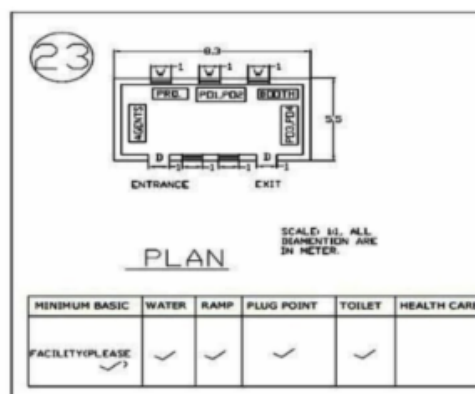

নির্বাচক নিবন্ধন আধিকারিকের স্বাক্ষর

Nazri Naksha

Google Map View

Polling Station Building Front View

Polling Station Front View

Cad View

Key MAP View

1 নাম : রাজিয়া স্বামীর নাম: আবে কালাম বাড়ির নং : n0204 বয়স : 54 লিঙ্গ : মহিলা	WB/05/042/342505	ফটো উপলব্ধ	2 নাম : দাস কম্পনা স্বামীর নাম: চিত্তরঞ্জন বাড়ির নং : n0209 বয়স : 53 লিঙ্গ : মহিলা	DMM1710847	ফটো উপলব্ধ	3 নাম : মেহেন্গোর বিবি স্বামীর নাম: সিভাব খাঁ বাড়ির নং : n0204 বয়স : 65 লিঙ্গ : মহিলা	DMM1783109	ফটো উপলব্ধ
4 নাম : কুরসেদা বিবি স্বামীর নাম: মৈজুদ্দিন খাঁ বাড়ির নং : n0206 বয়স : 40 লিঙ্গ : মহিলা	IQR0639609	ফটো উপলব্ধ	5 নাম : শিল্পী অধিকারী অন্যান্য: অমিত দাস বাড়ির নং : 22 বয়স : 25 লিঙ্গ : মহিলা	IQR1680289	ফটো উপলব্ধ	6 নাম : উত্তম পিতার নাম: কুশান বাড়ির নং : এন000 বয়স : 36 লিঙ্গ : পুরুষ	IQR1817709	ফটো উপলব্ধ
7 নাম : মাজেরা বিবি স্বামীর নাম: আলিম মীর বাড়ির নং : n0206 বয়স : 48 লিঙ্গ : মহিলা	DMM2649101	ফটো উপলব্ধ	8 নাম : মহব্বা বিবি স্বামীর নাম: মিন্টু সেখ বাড়ির নং : n0212 বয়স : 30 লিঙ্গ : মহিলা	IQR0998070	ফটো উপলব্ধ	9 নাম : আপসানা বিবি স্বামীর নাম: মীর আশাকুল বাড়ির নং : n0213 বয়স : 31 লিঙ্গ : মহিলা	IQR0998088	ফটো উপলব্ধ
10 নাম : নুর সেবা বিবি স্বামীর নাম: মীর রিন্টু বাড়ির নং : এন000 বয়স : 33 লিঙ্গ : মহিলা	IQR1527662	ফটো উপলব্ধ	11 নাম : সাজ্জাদ পিতার নাম: কুরবানু আলি বাড়ির নং : N0000 বয়স : 29 লিঙ্গ : পুরুষ	IQR1711001	ফটো উপলব্ধ	12 নাম : লালচন দাস পিতার নাম: সত্যেন দাস বাড়ির নং : n0194 বয়স : 27 লিঙ্গ : পুরুষ	IQR1452861	ফটো উপলব্ধ
13 নাম : লিলু খাঁ পিতার নাম: খান দিলদার বাড়ির নং : n0097 বয়স : 26 লিঙ্গ : পুরুষ	IQR1452879	ফটো উপলব্ধ	14 নাম : পাস্ত মজুমদার পিতার নাম: নিতাই মজুমদার বাড়ির নং : n0231 বয়স : 27 লিঙ্গ : পুরুষ	IQR1329754	ফটো উপলব্ধ	15 নাম : অলক প্রমানিক পিতার নাম: উত্তম প্রমানিক বাড়ির নং : n0225 বয়স : 28 লিঙ্গ : পুরুষ	IQR1329697	ফটো উপলব্ধ
16 নাম : ডলি দাস স্বামীর নাম: সাগর দাস বাড়ির নং : n0223 বয়স : 29 লিঙ্গ : মহিলা	IQR1329671	ফটো উপলব্ধ	17 নাম : জোরিনা খাতুন স্বামীর নাম: শেখ আসগর বাড়ির নং : এন0158 বয়স : 27 লিঙ্গ : মহিলা	IQR1527704	ফটো উপলব্ধ	18 নাম : মিনসারী স্বামীর নাম: ইনাম খান বাড়ির নং : এন000 বয়স : 28 লিঙ্গ : মহিলা	IQR1787084	ফটো উপলব্ধ
19 নাম : সেখ রফিকুল পিতার নাম: সেখ সফিকুল বাড়ির নং : n0097 বয়স : 26 লিঙ্গ : পুরুষ	IQR1452887	ফটো উপলব্ধ	20 নাম : সুসমিতা বসাক স্বামীর নাম: নাকুয়া দাস বাড়ির নং : n0222 বয়স : 30 লিঙ্গ : মহিলা	IQR1329663	ফটো উপলব্ধ	21 নাম : কীলী খাতুন স্বামীর নাম: হালিম খান বাড়ির নং : এন000 বয়স : 28 লিঙ্গ : মহিলা	IQR1527712	ফটো উপলব্ধ
22 নাম : উকিল খাঁ পিতার নাম: ইব্রাহিম খাঁ বাড়ির নং : N000 বয়স : 24 লিঙ্গ : পুরুষ	IQR1664457	ফটো উপলব্ধ	23 নাম : রেশমা খাতুন স্বামীর নাম: উকিল খান বাড়ির নং : এন000 বয়স : 21 লিঙ্গ : মহিলা	IQR1962794	ফটো উপলব্ধ	24 নাম : আদরী খাতুন স্বামীর নাম: রাজু খান বাড়ির নং : এন000 বয়স : 26 লিঙ্গ : মহিলা	IQR1449123	ফটো উপলব্ধ
25 নাম : অপসারী খাতুন স্বামীর নাম: মীর আজমের বাড়ির নং : এন000 বয়স : 26 লিঙ্গ : মহিলা	IQR1527670	ফটো উপলব্ধ	26 নাম : কার্নিজ জোহরা স্বামীর নাম: সেখ কামালুদ্দিন বাড়ির নং : n0205 বয়স : 41 লিঙ্গ : মহিলা	GRR2251494	ফটো উপলব্ধ	27 নাম : নজরুল পিতার নাম: অসিমুদ্দিন বাড়ির নং : n0215 বয়স : 35 লিঙ্গ : পুরুষ	IQR0998104	ফটো উপলব্ধ
28 নাম : আঙ্গুরী খাতুন স্বামীর নাম: সেখ আনসার বাড়ির নং : n0237 বয়স : 31 লিঙ্গ : মহিলা	IQR1452853	ফটো উপলব্ধ	29 নাম : মনি মজুমদার পিতার নাম: বাপী মজুমদার বাড়ির নং : 52 বয়স : 25 লিঙ্গ : মহিলা	IQR1680271	ফটো উপলব্ধ	30 নাম : তুষ্পা অধিকারী প্রমাণিক স্বামীর নাম: অশোক প্রমাণিক বাড়ির নং : এন000 বয়স : 30 লিঙ্গ : মহিলা	IQR1763192	ফটো উপলব্ধ