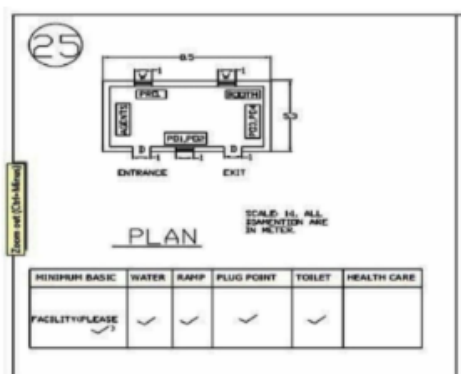

নির্বাচক নিবন্ধন আধিকারিকের স্বাক্ষর

Nazri Naksha

Google Map View

Polling Station Building Front View

Polling Station Front View

Cad View

Key MAP View

1 নাম : সাইনুর স্বামীর নাম: লতিফুর রহমান বাড়ির নং : n0032 বয়স : 58 লিঙ্গ : মহিলা	DMM1786169 ফটো উপলব্ধ	2 নাম : সাহা আলম পিতার নাম: লতিফুর রহমান বাড়ির নং : n0032 বয়স : 35 লিঙ্গ : পুরুষ	IQR0490045 ফটো উপলব্ধ	3 নাম : হাসান আলি পিতার নাম: সাদেক আলি বাড়ির নং : n0036 বয়স : 43 লিঙ্গ : পুরুষ	DMM2300283 ফটো উপলব্ধ
4 নাম : রবিউল পিতার নাম: সেখ দুঃখু বাড়ির নং : n0034 বয়স : 35 লিঙ্গ : পুরুষ	IQR0851428 ফটো উপলব্ধ	5 নাম : হাফিজ পিতার নাম: কারামত বাড়ির নং : n0035 বয়স : 69 লিঙ্গ : পুরুষ	DMM1545631 ফটো উপলব্ধ	6 নাম : মুনয়ারা বিবি পিতার নাম: সহিদ আলী বাড়ির নং : n0050 বয়স : 40 লিঙ্গ : মহিলা	DMM2825982 ফটো উপলব্ধ
7 নাম : দুলাল সেখ পিতার নাম: সায়েদ আলি বাড়ির নং : n0050 বয়স : 33 লিঙ্গ : পুরুষ	IQR0746370 ফটো উপলব্ধ	8 নাম : পৌতম রায় পিতার নাম: বীরেন বাড়ির নং : n0095 বয়স : 49 লিঙ্গ : পুরুষ	DMM1846294 ফটো উপলব্ধ	9 নাম : লক্ষ্মীবালা দাস স্বামীর নাম: স্বপন বাড়ির নং : n0120 বয়স : 49 লিঙ্গ : মহিলা	DMM2300291 ফটো উপলব্ধ
10 নাম : মোসাঃ আনওয়ারী পারভিন স্বামীর নাম: ফিরোজ আলম বাড়ির নং : n0031 বয়স : 40 লিঙ্গ : মহিলা	IQR0640664 ফটো উপলব্ধ	11 নাম : বেদি রায় স্বামীর নাম: পৌতম রায় বাড়ির নং : n0095 বয়স : 45 লিঙ্গ : মহিলা	DMM1845478 ফটো উপলব্ধ	12 নাম : মাহামুদা বিবি স্বামীর নাম: মানুয়ারুল ইসলাম বাড়ির নং : n0030 বয়স : 45 লিঙ্গ : মহিলা	DMM2300069 ফটো উপলব্ধ
13 নাম : সহেল আক্তার পিতার নাম: হাজাতুল বাড়ির নং : n0027 বয়স : 31 লিঙ্গ : পুরুষ	IQR1000017 ফটো উপলব্ধ	14 নাম : গুল মহম্মদ পিতার নাম: রফিজুদ্দিন বাড়ির নং : n0037 বয়স : 41 লিঙ্গ : পুরুষ	DMM2454379 ফটো উপলব্ধ	15 নাম : দুলেরা বিবি স্বামীর নাম: বগা সেখ বাড়ির নং : n0050 বয়স : 55 লিঙ্গ : মহিলা	DMM2300184 ফটো উপলব্ধ
16 নাম : ফুলো বিবি স্বামীর নাম: নৌসাদ আলি বাড়ির নং : n0050 বয়স : 41 লিঙ্গ : মহিলা	DMM2655629 ফটো উপলব্ধ	17 নাম : হুসেন আলি পিতার নাম: সাদেক আলি বাড়ির নং : n0036 বয়স : 45 লিঙ্গ : পুরুষ	DMM2655686 ফটো উপলব্ধ	18 নাম : রেজাউল পিতার নাম: রক্বুল বাড়ির নং : n0024 বয়স : 45 লিঙ্গ : পুরুষ	DMM1787613 ফটো উপলব্ধ
19 নাম : রেনুমা বেগম স্বামীর নাম: সোহরাব আলি বাড়ির নং : n0034 বয়স : 69 লিঙ্গ : মহিলা	DMM1780543 ফটো উপলব্ধ	20 নাম : সায়েদ আলি পিতার নাম: হাফিজ বাড়ির নং : n0035 বয়স : 44 লিঙ্গ : পুরুষ	IQR0085902 ফটো উপলব্ধ	21 নাম : সাদ্দাম হোসেন পিতার নাম: ফরিদ বাড়ির নং : N0027 বয়স : 26 লিঙ্গ : পুরুষ	IQR1712355 ফটো উপলব্ধ
22 নাম : ফরিদ পিতার নাম: আব্দুল রহমান বাড়ির নং : n0027 বয়স : 60 লিঙ্গ : পুরুষ	DMM1545292 ফটো উপলব্ধ	23 নাম : লাকি পর্বিন স্বামীর নাম: আনয়ার আলি বাড়ির নং : n0030 বয়স : 32 লিঙ্গ : মহিলা	IQR0999953 ফটো উপলব্ধ	24 নাম : দুঃখু পিতার নাম: সাকরাতু বাড়ির নং : n0034 বয়স : 67 লিঙ্গ : পুরুষ	DMM1780816 ফটো উপলব্ধ
25 নাম : সায়েদা স্বামীর নাম: হাফিজ বাড়ির নং : n0035 বয়স : 60 লিঙ্গ : মহিলা	DMM1546878 ফটো উপলব্ধ	26 নাম : জাকির হুসেন পিতার নাম: রাহাতুল আলি বাড়ির নং : N0013 বয়স : 24 লিঙ্গ : পুরুষ	IQR1712272 ফটো উপলব্ধ	27 নাম : শান্তনা দেবী স্বামীর নাম: নন্দলাল সাহা বাড়ির নং : n0151 বয়স : 43 লিঙ্গ : মহিলা	IQR1330331 ফটো উপলব্ধ
28 নাম : সন্তলাল সাহা পিতার নাম: ধীরু সাহা বাড়ির নং : n0080 বয়স : 65 লিঙ্গ : পুরুষ	BJH1067388 ফটো উপলব্ধ	29 নাম : নৌসাদ পিতার নাম: রশিদ বাড়ির নং : n0050 বয়স : 45 লিঙ্গ : পুরুষ	DMM2655611 ফটো উপলব্ধ	30 নাম : পাতানি রায় পিতার নাম: শুশীল রায় বাড়ির নং : N0094 বয়স : 27 লিঙ্গ : মহিলা	IQR1330315 ফটো উপলব্ধ