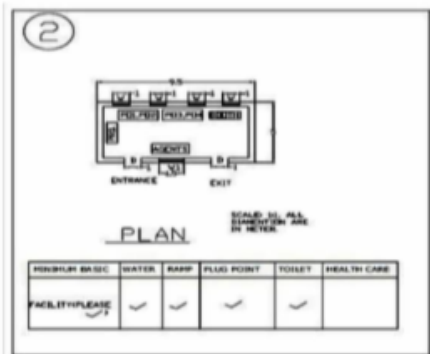

নির্বাচক নিবন্ধন আধিকারিকের স্বাক্ষর

Nazri Naksha

Google Map View

Polling Station Building Front View

Polling Station Front View

Cad View

Key MAP View

1 নাম : জুলহাস আলি পিতার নাম: আহিনুল হক বাড়ির নং : n0049 বয়স : 54 লিঙ্গ : পুরুষ	DMM2259075 ফটো উপলব্ধ	2 নাম : রীনা বিবি স্বামীর নাম: হাসেন আলী বাড়ির নং : n0055 বয়স : 56 লিঙ্গ : মহিলা	DMM1620905 ফটো উপলব্ধ	3 নাম : তশো বিবি স্বামীর নাম: নৌশাদ আদী বাড়ির নং : n0056 বয়স : 61 লিঙ্গ : মহিলা	DMM1620830 ফটো উপলব্ধ
4 নাম : সেবেরা খাতুন স্বামীর নাম: মুসারফ হোসেন বাড়ির নং : n0040 বয়স : 30 লিঙ্গ : মহিলা	IQR0980946 ফটো উপলব্ধ	5 নাম : হাজাতুল পিতার নাম: সফিকুদ্দিন বাড়ির নং : n0042 বয়স : 42 লিঙ্গ : পুরুষ	DMM2623874 ফটো উপলব্ধ	6 নাম : সেহেল বিবি স্বামীর নাম: নজমুল বাড়ির নং : n0066 বয়স : 42 লিঙ্গ : মহিলা	DMM1622133 ফটো উপলব্ধ
7 নাম : সাদেক পিতার নাম: ইয়াসিন বাড়ির নং : n0075 বয়স : 52 লিঙ্গ : পুরুষ	DMM2621795 ফটো উপলব্ধ	8 নাম : ফৈয়াজ আলম পিতার নাম: আসনুল হোক. বাড়ির নং : বাগমর বয়স : 22 লিঙ্গ : পুরুষ	IQR1881366 ফটো উপলব্ধ	9 নাম : জৈতুন বিবি স্বামীর নাম: মংলু সেখ বাড়ির নং : n0059 বয়স : 57 লিঙ্গ : মহিলা	DMM1775279 ফটো উপলব্ধ
10 নাম : আক্তারী খাতুন স্বামীর নাম: আব্দুল রসিদ বাড়ির নং : n0053 বয়স : 43 লিঙ্গ : মহিলা	DMM2621670 ফটো উপলব্ধ	11 নাম : জামিরুদ্দিন পিতার নাম: শুকুর মহম্মদ বাড়ির নং : n0050 বয়স : 67 লিঙ্গ : পুরুষ	DMM1620707 ফটো উপলব্ধ	12 নাম : ইসলাম পিতার নাম: শুকুর মহম্মদ বাড়ির নং : n0052 বয়স : 51 লিঙ্গ : পুরুষ	DMM1620939 ফটো উপলব্ধ
13 নাম : আব্দুল রোফ পিতার নাম: আলাউদ্দিন বাড়ির নং : n0031 বয়স : 35 লিঙ্গ : পুরুষ	IQR0832824 ফটো উপলব্ধ	14 নাম : সেখ মমতাজ পিতার নাম: আলাউদ্দিন বাড়ির নং : n0031 বয়স : 31 লিঙ্গ : পুরুষ	IQR0832626 ফটো উপলব্ধ	15 নাম : মোহেদ্দি খাতুন পিতার নাম: আতাউল হোক. বাড়ির নং : এন0152 বয়স : 22 লিঙ্গ : মহিলা	IQR1902311 ফটো উপলব্ধ
16 নাম : ওয়াজিদ পিতার নাম: মুকশেদ আলম বাড়ির নং : এন0042 বয়স : 24 লিঙ্গ : পুরুষ	IQR1834407 ফটো উপলব্ধ	17 নাম : মহ নুর সালাম পিতার নাম: রেজাউল বাড়ির নং : এন0044 বয়স : 26 লিঙ্গ : পুরুষ	IQR1834852 ফটো উপলব্ধ	18 নাম : সাবানা আর্জমি পিতার নাম: সরিফুল হক বাড়ির নং : এন0140 বয়স : 24 লিঙ্গ : মহিলা	IQR1706613 ফটো উপলব্ধ
19 নাম : নাসিমা বিবি স্বামীর নাম: মামুন রসিদ বাড়ির নং : n0067 বয়স : 29 লিঙ্গ : মহিলা	IQR1203447 ফটো উপলব্ধ	20 নাম : সামসেদ হক পিতার নাম: গিয়াসুদ্দিন বাড়ির নং : n0152 বয়স : 32 লিঙ্গ : পুরুষ	IQR0980953 ফটো উপলব্ধ	21 নাম : ইসরাইল হক পিতার নাম: আসিরুদ্দিন বাড়ির নং : n0060 বয়স : 28 লিঙ্গ : পুরুষ	IQR1203488 ফটো উপলব্ধ
22 নাম : কুলি বিবি স্বামীর নাম: সেকেন্দার আলি বাড়ির নং : n0001 বয়স : 35 লিঙ্গ : মহিলা	IQR1203546 ফটো উপলব্ধ	23 নাম : হাম্মান পিতার নাম: বদিরুদ্দিন বাড়ির নং : n0002 বয়স : 45 লিঙ্গ : পুরুষ	DMM2259224 ফটো উপলব্ধ	24 নাম : ইমরান পিতার নাম: মনোয়ার বাড়ির নং : এন0046 বয়স : 23 লিঙ্গ : পুরুষ	IQR1751726 ফটো উপলব্ধ
25 নাম : রহিম পিতার নাম: সইফুল হক বাড়ির নং : n0009 বয়স : 37 লিঙ্গ : পুরুষ	DMM3058252 ফটো উপলব্ধ	26 নাম : আফসানা বিবি স্বামীর নাম: রফিক আলি বাড়ির নং : n0009 বয়স : 34 লিঙ্গ : মহিলা	IQR1120906 ফটো উপলব্ধ	27 নাম : জৈগুন বিবি স্বামীর নাম: আব্দুল রহমান বাড়ির নং : n0010 বয়স : 79 লিঙ্গ : মহিলা	DMM1621309 ফটো উপলব্ধ
28 নাম : সইদা বিবি স্বামীর নাম: এহাসান হক বাড়ির নং : n0045 বয়স : 36 লিঙ্গ : মহিলা	IQR0628800 ফটো উপলব্ধ	29 নাম : আনওয়ারা স্বামীর নাম: মহবুব আলম বাড়ির নং : n0092 বয়স : 44 লিঙ্গ : মহিলা	DMM2913952 ফটো উপলব্ধ	30 নাম : বিবি নুরেশা খাতুন স্বামীর নাম: আবুল হোসেন বাড়ির নং : n0025 বয়স : 48 লিঙ্গ : মহিলা	DMM2259505 ফটো উপলব্ধ