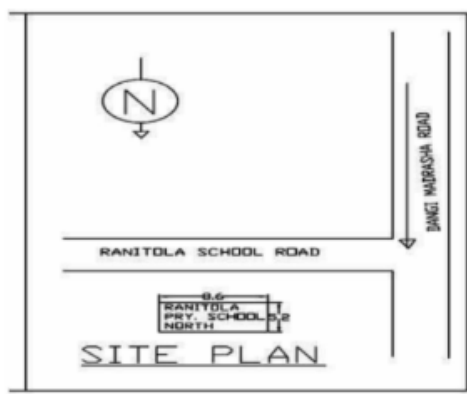

Key MAP View