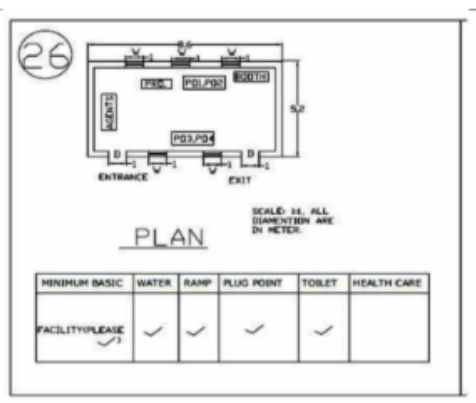

নির্বাচক নিবন্ধন আধিকারিকের স্বাক্ষর

Nazri Naksha

Google Map View

Polling Station Building Front View

Polling Station Front View

Cad View

Key MAP View

1 নাম : আনসারী খাতুন স্বামীর নাম: মহবুব আলম বাড়ির নং : n0078 বয়স : 28 লিঙ্গ : মহিলা	IQR1215193 ফটো উপলব্ধ	2 নাম : সন্জুর আক্তাতার পিতার নাম: নজরুল ইসলাম বাড়ির নং : এন0062 বয়স : 24 লিঙ্গ : পুরুষ	IQR1867050 ফটো উপলব্ধ	3 নাম : গুনসেনা বিবি স্বামীর নাম: নুনা বাড়ির নং : n0063 বয়স : 44 লিঙ্গ : মহিলা	DMM2279628 ফটো উপলব্ধ
4 নাম : সালমা বিবি স্বামীর নাম: আনসারুল হক বাড়ির নং : n0080 বয়স : 38 লিঙ্গ : মহিলা	IQR0747063 ফটো উপলব্ধ	5 নাম : মুস্তরী খাতুন স্বামীর নাম: মনসুর বাড়ির নং : n0063 বয়স : 33 লিঙ্গ : মহিলা	IQR0851758 ফটো উপলব্ধ	6 নাম : কালো স্বামীর নাম: আবদুল কাদের বাড়ির নং : n0065 বয়স : 58 লিঙ্গ : মহিলা	DMM1779941 ফটো উপলব্ধ
7 নাম : লখি খাতুন স্বামীর নাম: রকেব আলি বাড়ির নং : N0053 বয়স : 27 লিঙ্গ : মহিলা	IQR1330471 ফটো উপলব্ধ	8 নাম : পরিমল রায় পিতার নাম: ননীগোপাল রায় বাড়ির নং : n0022 বয়স : 43 লিঙ্গ : পুরুষ	DMM2283349 ফটো উপলব্ধ	9 নাম : নূর মহম্মদ পিতার নাম: সামসো বাড়ির নং : n0050 বয়স : 23 লিঙ্গ : পুরুষ	IQR1215177 ফটো উপলব্ধ
10 নাম : ফুলতারা খাতুন স্বামীর নাম: রকিব বাড়ির নং : এন0033 বয়স : 22 লিঙ্গ : মহিলা	IQR1904705 ফটো উপলব্ধ	11 নাম : নারগিশা স্বামীর নাম: হারুন বাড়ির নং : n0063 বয়স : 54 লিঙ্গ : মহিলা	DMM1779594 ফটো উপলব্ধ	12 নাম : সাহাজান পিতার নাম: জৈনুদ্দিন বাড়ির নং : n0063 বয়স : 50 লিঙ্গ : পুরুষ	DMM2279594 ফটো উপলব্ধ
13 নাম : মনসুর মহম্মদ পিতার নাম: নূর মহম্মদ বাড়ির নং : n0063 বয়স : 39 লিঙ্গ : পুরুষ	IQR0641068 ফটো উপলব্ধ	14 নাম : মোহম্মদ সহিদ পিতার নাম: মজিব বাড়ির নং : n0033 বয়স : 39 লিঙ্গ : পুরুষ	DMM2643476 ফটো উপলব্ধ	15 নাম : আকালু পিতার নাম: রক্বুল বাড়ির নং : n0064 বয়স : 67 লিঙ্গ : পুরুষ	DMM2280022 ফটো উপলব্ধ
16 নাম : মজিব পিতার নাম: সেফিফুদ্দিন বাড়ির নং : n0033 বয়স : 65 লিঙ্গ : পুরুষ	DMM1548866 ফটো উপলব্ধ	17 নাম : সামশুল হক পিতার নাম: মনিরুদ্দিন বাড়ির নং : n0058 বয়স : 71 লিঙ্গ : পুরুষ	DMM1787571 ফটো উপলব্ধ	18 নাম : মঞ্জুর আলম পিতার নাম: সেইফুদ্দিন বাড়ির নং : n0041 বয়স : 71 লিঙ্গ : পুরুষ	DMM1550151 ফটো উপলব্ধ
19 নাম : আবদুল কাদের পিতার নাম: বুল হোসেন বাড়ির নং : n0065 বয়স : 63 লিঙ্গ : পুরুষ	DMM1780907 ফটো উপলব্ধ	20 নাম : আকবর আলী পিতার নাম: মতিউর রহমান বাড়ির নং : n0034 বয়স : 36 লিঙ্গ : পুরুষ	IQR0640680 ফটো উপলব্ধ	21 নাম : তসো স্বামীর নাম: কুদ্দস বাড়ির নং : n0052 বয়স : 57 লিঙ্গ : মহিলা	DMM1782721 ফটো উপলব্ধ
22 নাম : অহিদুল ইসলাম পিতার নাম: কুদ্দস আলি বাড়ির নং : n0052 বয়স : 36 লিঙ্গ : পুরুষ	IQR0640698 ফটো উপলব্ধ	23 নাম : রকিম পিতার নাম: হামেদ বাড়ির নং : n0053 বয়স : 62 লিঙ্গ : পুরুষ	DMM2921641 ফটো উপলব্ধ	24 নাম : রবিজা স্বামীর নাম: আজিজুর রহমান বাড়ির নং : n0045 বয়স : 66 লিঙ্গ : মহিলা	DMM1785815 ফটো উপলব্ধ
25 নাম : অফসানা স্বামীর নাম: মেহদ হুসেন বাড়ির নং : এন0046 বয়স : 22 লিঙ্গ : মহিলা	IQR1916212 ফটো উপলব্ধ	26 নাম : বিউটি খাতুন স্বামীর নাম: সন্জুর মহম্মদ বাড়ির নং : এন0075 বয়স : 22 লিঙ্গ : মহিলা	IQR1864404 ফটো উপলব্ধ	27 নাম : সহেল আলী পিতার নাম: নজরুল ইসলাম বাড়ির নং : n0063 বয়স : 35 লিঙ্গ : পুরুষ	IQR0747030 ফটো উপলব্ধ
28 নাম : বিজলী বিবি স্বামীর নাম: মহাঃ হাসিম বাড়ির নং : n0034 বয়স : 33 লিঙ্গ : মহিলা	IQR0746982 ফটো উপলব্ধ	29 নাম : বানো স্বামীর নাম: হামেদ বাড়ির নং : n0053 বয়স : 82 লিঙ্গ : মহিলা	DMM1786219 ফটো উপলব্ধ	30 নাম : মুক্তি খাতুন স্বামীর নাম: রবিউল বাড়ির নং : n0053 বয়স : 33 লিঙ্গ : মহিলা	IQR0851733 ফটো উপলব্ধ