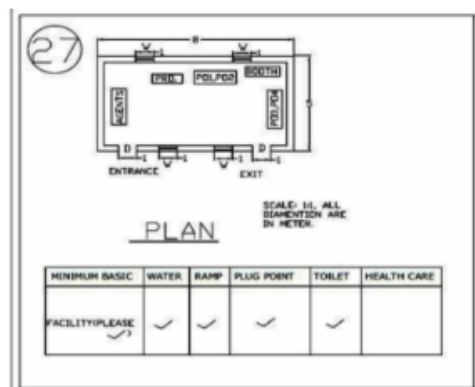

নির্বাচক নিবন্ধন আধিকারিকের স্বাক্ষর

Nazri Naksha

Google Map View

Polling Station Building Front View

Polling Station Front View

Cad View

Key MAP View

1 নাম : ফজলুল হক পিতার নাম: মহঃ সালেমান বাড়ির নং : n0013 বয়স : 77 লিঙ্গ : পুরুষ	DMM1849884 ফটো উপলব্ধ	2 নাম : কইনুর খাতুন স্বামীর নাম: আতীফুল হক বাড়ির নং : n0001 বয়স : 40 লিঙ্গ : মহিলা	DMM2824126 ফটো উপলব্ধ	3 নাম : আতিফুল হক পিতার নাম: গিয়াসো বাড়ির নং : n0001 বয়স : 44 লিঙ্গ : পুরুষ	DMM2639946 ফটো উপলব্ধ
4 নাম : সামসুল হক পিতার নাম: সেখ ঘিনা বাড়ির নং : n0047 বয়স : 54 লিঙ্গ : পুরুষ	DMM1787332 ফটো উপলব্ধ	5 নাম : আনওয়ারুল ইসলাম পিতার নাম: হাসিমুদ্দিন আহমাদ বাড়ির নং : n0029 বয়স : 38 লিঙ্গ : পুরুষ	IQR0086306 ফটো উপলব্ধ	6 নাম : আরজান খাতুন পিতার নাম: বদিরুদ্দিন বাড়ির নং : n0036 বয়স : 38 লিঙ্গ : মহিলা	IQR1130145 ফটো উপলব্ধ
7 নাম : শিউলি খাতুন স্বামীর নাম: সেখ নাজেরুল ইসলাম বাড়ির নং : N0153 বয়স : 32 লিঙ্গ : মহিলা	IQR0641506 ফটো উপলব্ধ	8 নাম : বিজলী খাতুন স্বামীর নাম: সেখ নাজির বাড়ির নং : n0023 বয়স : 40 লিঙ্গ : মহিলা	IQR0747774 ফটো উপলব্ধ	9 নাম : মিরসাদ পিতার নাম: সেখ জাহিরুদ্দিন বাড়ির নং : n0038 বয়স : 33 লিঙ্গ : পুরুষ	IQR0747428 ফটো উপলব্ধ
10 নাম : আব্দুল জাকার পিতার নাম: সাখাবত বাড়ির নং : n0031 বয়স : 71 লিঙ্গ : পুরুষ	DMM1553114 ফটো উপলব্ধ	11 নাম : মুনমুন নেশা পিতার নাম: হমেজুল ইসলাম বাড়ির নং : এন0022 বয়স : 24 লিঙ্গ : মহিলা	IQR1789338 ফটো উপলব্ধ	12 নাম : বদিরুদ্দিন আহমেদ পিতার নাম: মহঃ সালমান বাড়ির নং : n0013 বয়স : 66 লিঙ্গ : পুরুষ	DMM1847243 ফটো উপলব্ধ
13 নাম : আসরিফা বেওয়া স্বামীর নাম: মজিফুল বাড়ির নং : n0039 বয়স : 62 লিঙ্গ : মহিলা	DMM2922615 ফটো উপলব্ধ	14 নাম : দানেশ আলি মায়ের নাম: সলিমুদ্দিন বাড়ির নং : n0043 বয়স : 39 লিঙ্গ : পুরুষ	IQR0747782 ফটো উপলব্ধ	15 নাম : সহারণা বেওয়া স্বামীর নাম: লতি ফুর রহমান বাড়ির নং : n0043 বয়স : 48 লিঙ্গ : মহিলা	DMM2640878 ফটো উপলব্ধ
16 নাম : রুজা খাতুন পিতার নাম: তজুল ইসলাম বাড়ির নং : এন0029 বয়স : 21 লিঙ্গ : মহিলা	IQR1912971 ফটো উপলব্ধ	17 নাম : আনজারুল পিতার নাম: সোহারাব আলী বাড়ির নং : n0035 বয়স : 33 লিঙ্গ : পুরুষ	IQR0747469 ফটো উপলব্ধ	18 নাম : মহম্মদ সখিল পিতার নাম: আব্দুল সাত্তার বাড়ির নং : n0017 বয়স : 50 লিঙ্গ : পুরুষ	DMM1847797 ফটো উপলব্ধ
19 নাম : আকতারি বিবি স্বামীর নাম: খাবিরুদ্দিন বাড়ির নং : n0037 বয়স : 45 লিঙ্গ : মহিলা	DMM1779107 ফটো উপলব্ধ	20 নাম : রুবি খাতুন স্বামীর নাম: সামসুল হক বাড়ির নং : N0047 বয়স : 35 লিঙ্গ : মহিলা	IQR0641472 ফটো উপলব্ধ	21 নাম : সালীজান স্বামীর নাম: জালালুদ্দিন বাড়ির নং : n0037 বয়স : 67 লিঙ্গ : মহিলা	DMM1782507 ফটো উপলব্ধ
22 নাম : রীনা খাতুন পিতার নাম: সাইবো বাড়ির নং : n0033 বয়স : 32 লিঙ্গ : মহিলা	IQR1000439 ফটো উপলব্ধ	23 নাম : মহ সউদ পিতার নাম: মহ সুলতান বাড়ির নং : n0014 বয়স : 58 লিঙ্গ : পুরুষ	DMM2281145 ফটো উপলব্ধ	24 নাম : সাহেব পিতার নাম: আব্দুল বারেক বাড়ির নং : n0010 বয়স : 33 লিঙ্গ : পুরুষ	IQR0852418 ফটো উপলব্ধ
25 নাম : হজরত দুলাল পিতার নাম: আব্দুল বারেক বাড়ির নং : n0010 বয়স : 32 লিঙ্গ : পুরুষ	IQR0852467 ফটো উপলব্ধ	26 নাম : জাহাঙ্গীর আলম পিতার নাম: রব্বানী বাড়ির নং : n0048 বয়স : 36 লিঙ্গ : পুরুষ	IQR0747766 ফটো উপলব্ধ	27 নাম : হাসিমুদ্দিন আহানাদ পিতার নাম: মহঃ ফরিদ বাড়ির নং : n0029 বয়স : 62 লিঙ্গ : পুরুষ	DMM1781459 ফটো উপলব্ধ
28 নাম : বাবলী খাতুন স্বামীর নাম: মাজেদ বাড়ির নং : n0048 বয়স : 38 লিঙ্গ : মহিলা	DMM3059615 ফটো উপলব্ধ	29 নাম : মতিউর রহমান পিতার নাম: সেখ ঘিনা বাড়ির নং : n0047 বয়স : 40 লিঙ্গ : পুরুষ	DMM2640514 ফটো উপলব্ধ	30 নাম : আরজান খাতুন স্বামীর নাম: হাসিমুদ্দিন বাড়ির নং : n0029 বয়স : 58 লিঙ্গ : মহিলা	DMM1846278 ফটো উপলব্ধ