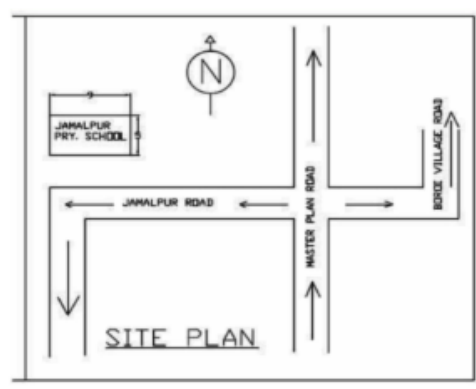

Key MAP View