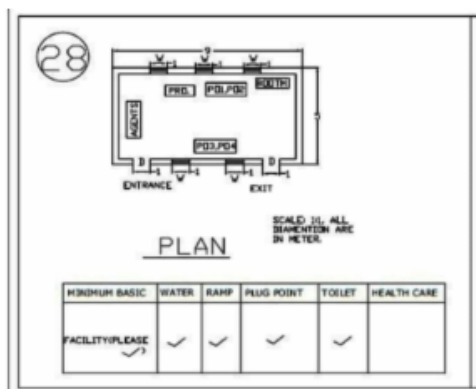

নির্বাচক নিবন্ধন আধিকারিকের স্বাক্ষর

Nazri Naksha

Google Map View

Polling Station Building Front View

Polling Station Front View

Cad View

Key MAP View

1 নাম : মিনি খাতুন স্বামীর নাম: মহঃ সইফুল বাড়ির নং : n0085 বয়স : 33 লিঙ্গ : মহিলা	IQR0853325 ফটো উপলব্ধ	2 নাম : সনাতন হক পিতার নাম: রতন দাস বাড়ির নং : n0058 বয়স : 68 লিঙ্গ : পুরুষ	IQR1389170 ফটো উপলব্ধ	3 নাম : নজেরুল পিতার নাম: সফিরুদ্দিন বাড়ির নং : n0018 বয়স : 62 লিঙ্গ : পুরুষ	IQR1611128 ফটো উপলব্ধ
4 নাম : আরিফুল হক পিতার নাম: আনিসুল রহমান বাড়ির নং : n0061 বয়স : 40 লিঙ্গ : পুরুষ	DMM2652634 ফটো উপলব্ধ	5 নাম : মৈনুল হাসান পিতার নাম: আব্দুল লতিফ বাড়ির নং : n0069 বয়স : 71 লিঙ্গ : পুরুষ	DMM0000679 ফটো উপলব্ধ	6 নাম : মনেজা বিবি স্বামীর নাম: আব্দুল জলিল বাড়ির নং : n0072 বয়স : 60 লিঙ্গ : মহিলা	WB/05/042/348811 ফটো উপলব্ধ
7 নাম : আফসানা খাতুন স্বামীর নাম: মহঃ চিকু বাড়ির নং : N0033 বয়স : 32 লিঙ্গ : মহিলা	IQR1389238 ফটো উপলব্ধ	8 নাম : রানুজা খাতুন স্বামীর নাম: চিরাগ আলম বাড়ির নং : N0078 বয়স : 28 লিঙ্গ : মহিলা	IQR1389253 ফটো উপলব্ধ	9 নাম : নুরেমা বিবি স্বামীর নাম: আব্দুল কাদের বাড়ির নং : n0060 বয়স : 39 লিঙ্গ : মহিলা	IQR1001072 ফটো উপলব্ধ
10 নাম : নাজিমা বিবি স্বামীর নাম: সামসুল হুদা বাড়ির নং : n0044 বয়স : 57 লিঙ্গ : মহিলা	DMM2652667 ফটো উপলব্ধ	11 নাম : মাঝারুল হক পিতার নাম: আব্দুল লতিফ বাড়ির নং : n0053 বয়স : 63 লিঙ্গ : পুরুষ	IQR1605260 ফটো উপলব্ধ	12 নাম : ইনতাজ হক পিতার নাম: মহিউদ্দিন আলী বাড়ির নং : n0075 বয়স : 61 লিঙ্গ : পুরুষ	DMM2928430 ফটো উপলব্ধ
13 নাম : নাবেরুল হক পিতার নাম: আব্দুল রহমান বাড়ির নং : n0051 বয়স : 49 লিঙ্গ : পুরুষ	IQR0748558 ফটো উপলব্ধ	14 নাম : হেনা খাতুন স্বামীর নাম: মাঝারুল হক বাড়ির নং : n0082 বয়স : 53 লিঙ্গ : মহিলা	DMM0560276 ফটো উপলব্ধ	15 নাম : রুপসেনা বিবি স্বামীর নাম: সাদেক আলি বাড়ির নং : n0077 বয়স : 58 লিঙ্গ : মহিলা	DMM2296937 ফটো উপলব্ধ
16 নাম : জয়নব খাতুন স্বামীর নাম: লতিফুর রহমান বাড়ির নং : n0079 বয়স : 61 লিঙ্গ : মহিলা	WB/05/042/348803 ফটো উপলব্ধ	17 নাম : মরজুনা খাতুন স্বামীর নাম: চঞ্চল আলি বাড়ির নং : n0078 বয়স : 50 লিঙ্গ : মহিলা	WB/05/042/348757 ফটো উপলব্ধ	18 নাম : শাবিনা খাতুন পিতার নাম: সাবেদ আলি বাড়ির নং : n0047 বয়স : 34 লিঙ্গ : মহিলা	IQR1331172 ফটো উপলব্ধ
19 নাম : সানাজ স্বামীর নাম: রেজাউল হক বাড়ির নং : n0029 বয়স : 34 লিঙ্গ : মহিলা	IQR0853150 ফটো উপলব্ধ	20 নাম : সেবেরা স্বামীর নাম: আলম হোসেন বাড়ির নং : n0032 বয়স : 64 লিঙ্গ : মহিলা	IQR1627348 ফটো উপলব্ধ	21 নাম : নুরাজ আলম পিতার নাম: আব্দুল কাদের বাড়ির নং : এন060 বয়স : 23 লিঙ্গ : পুরুষ	IQR1750801 ফটো উপলব্ধ
22 নাম : ফারুক হাসান পিতার নাম: ইয়াকুব হোসেন বাড়ির নং : n0035 বয়স : 68 লিঙ্গ : পুরুষ	DMM2296705 ফটো উপলব্ধ	23 নাম : সমিমা স্বামীর নাম: সাহাবুদ্দিন বাড়ির নং : n0047 বয়স : 64 লিঙ্গ : মহিলা	IQR1623636 ফটো উপলব্ধ	24 নাম : সাহানওয়াজ আলম পিতার নাম: ফারুক হাসান বাড়ির নং : n0035 বয়স : 32 লিঙ্গ : পুরুষ	IQR0748442 ফটো উপলব্ধ
25 নাম : হুসেন আলি পিতার নাম: হাকিমুদ্দিন বাড়ির নং : n0029 বয়স : 53 লিঙ্গ : পুরুষ	IQR1609155 ফটো উপলব্ধ	26 নাম : জামাল পিতার নাম: খোকা বাড়ির নং : n0007 বয়স : 74 লিঙ্গ : পুরুষ	IQR0975581 ফটো উপলব্ধ	27 নাম : রেসমা খাতুন পিতার নাম: আব্দুল সাদেক বাড়ির নং : n0077 বয়স : 29 লিঙ্গ : মহিলা	IQR1215821 ফটো উপলব্ধ
28 নাম : আব্দুস সামাদ পিতার নাম: নৈইমুদ্দিন আহসদ বাড়ির নং : n0038 বয়স : 56 লিঙ্গ : পুরুষ	DMM0560177 ফটো উপলব্ধ	29 নাম : শিউলি খাতুন স্বামীর নাম: সমিম আলম বাড়ির নং : n0047 বয়স : 44 লিঙ্গ : মহিলা	IQR0853424 ফটো উপলব্ধ	30 নাম : নাতারা বিবি স্বামীর নাম: সাবেদ বাড়ির নং : n0019 বয়স : 41 লিঙ্গ : মহিলা	IQR0853713 ফটো উপলব্ধ