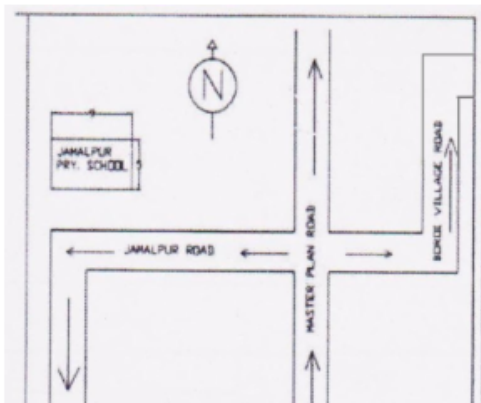

Nazri Naksha