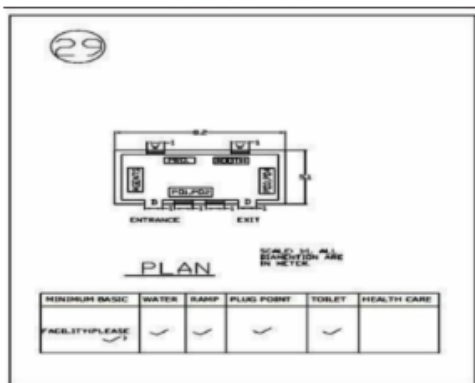

নির্বাচক নিবন্ধন আধিকারিকের স্বাক্ষর

Nazri Naksha

Google Map View

Polling Station Building Front View

Polling Station Front View

Cad View

Key MAP View

1 নাম : ঠাকুর টুডু পিতার নাম: যুগোল বাড়ির নং : n0044 বয়স : 52 লিঙ্গ : পুরুষ	IQR0975664 ফটো উপলব্ধ	2 নাম : আনজুরা খাতুন স্বামীর নাম: সেকেন্দার আলি বাড়ির নং : এন000 বয়স : 61 লিঙ্গ : মহিলা	WB/05/042/402748 ফটো উপলব্ধ	3 নাম : তপসুম পারভীন পিতার নাম: তফজ্জল হোসেন বাড়ির নং : ন 105 বয়স : 31 লিঙ্গ : মহিলা	IQR0929372 ফটো উপলব্ধ
4 নাম : সুগেন মিশর পিতার নাম: হেমা মিশর বাড়ির নং : n0010 বয়স : 61 লিঙ্গ : পুরুষ	DMM1626415 ফটো উপলব্ধ	5 নাম : আলাউদ্দিন পিতার নাম: সাহাবুদ্দিন বাড়ির নং : n0010 বয়স : 77 লিঙ্গ : পুরুষ	DMM1846161 ফটো উপলব্ধ	6 নাম : সূশীল মিশর পিতার নাম: সুগেন মিশর বাড়ির নং : n0010 বয়স : 35 লিঙ্গ : পুরুষ	IQR0491977 ফটো উপলব্ধ
7 নাম : সেবা স্বামী স্বামীর নাম: আব্দুল বাড়ির নং : n0010 বয়স : 53 লিঙ্গ : মহিলা	IQR1955616 ফটো উপলব্ধ	8 নাম : চাদনী টুডু স্বামীর নাম: ঠাকুর টুডু বাড়ির নং : n0044 বয়স : 42 লিঙ্গ : মহিলা	DMM2277580 ফটো উপলব্ধ	9 নাম : মনোজ মিশর পিতার নাম: সুগেন মিশর বাড়ির নং : n0010 বয়স : 35 লিঙ্গ : পুরুষ	IQR1130590 ফটো উপলব্ধ
10 নাম : পটল মিশর পিতার নাম: সুগেন মিশর বাড়ির নং : n0010 বয়স : 43 লিঙ্গ : পুরুষ	IQR0491993 ফটো উপলব্ধ	11 নাম : আনজুরা খাতুন স্বামীর নাম: সেখ বৃথুয়া বাড়ির নং : এন000 বয়স : 27 লিঙ্গ : মহিলা	IQR1527589 ফটো উপলব্ধ	12 নাম : মুস্তেখাব আলম পিতার নাম: মেহেমুদ আলম বাড়ির নং : এন0112 বয়স : 30 লিঙ্গ : পুরুষ	IQR1130947 ফটো উপলব্ধ
13 নাম : রুস্তম আলি পিতার নাম: সেকেন্দার আলি বাড়ির নং : এন000 বয়স : 31 লিঙ্গ : পুরুষ	IQR1021203 ফটো উপলব্ধ	14 নাম : মাইনুর খাতুন পিতার নাম: সেক রাকেশ বাড়ির নং : এন000 বয়স : 29 লিঙ্গ : মহিলা	IQR1125012 ফটো উপলব্ধ	15 নাম : ফুলতারা খাতুন স্বামীর নাম: আসগর আলম বাড়ির নং : N0184 বয়স : 28 লিঙ্গ : মহিলা	IQR1527597 ফটো উপলব্ধ
16 নাম : তানজিমা খাতুন স্বামীর নাম: এহেসান আলি বাড়ির নং : এন0184 বয়স : 34 লিঙ্গ : মহিলা	IQR1798511 ফটো উপলব্ধ	17 নাম : বিজয় ঘোষ পিতার নাম: মঙ্গল ঘোষ বাড়ির নং : এন0156 বয়স : 25 লিঙ্গ : পুরুষ	IQR1498906 ফটো উপলব্ধ	18 নাম : বিজয় খোকদার পিতার নাম: মনোরঞ্জন খোকদার বাড়ির নং : এন0146 বয়স : 23 লিঙ্গ : পুরুষ	IQR1822642 ফটো উপলব্ধ
19 নাম : কাকলি খোকদার পিতার নাম: সত্যেন খোকদার বাড়ির নং : এন0145 বয়স : 24 লিঙ্গ : মহিলা	IQR1820398 ফটো উপলব্ধ	20 নাম : কৃষ্ণ দাস পিতার নাম: ভবেশ দাস বাড়ির নং : n0052 বয়স : 53 লিঙ্গ : পুরুষ	IQR0628057 ফটো উপলব্ধ	21 নাম : শিবানী দাস পিতার নাম: কৃষ্ণ দাস বাড়ির নং : এন0052 বয়স : 24 লিঙ্গ : মহিলা	IQR1822733 ফটো উপলব্ধ
22 নাম : কর্ণ দাস পিতার নাম: কৃষ্ণ দাস বাড়ির নং : এন0052 বয়স : 23 লিঙ্গ : পুরুষ	IQR1820331 ফটো উপলব্ধ	23 নাম : বুলবুলী দাস স্বামীর নাম: পুতুল দাস বাড়ির নং : এন0142 বয়স : 51 লিঙ্গ : মহিলা	IQR1823350 ফটো উপলব্ধ	24 নাম : পুতুল দাস পিতার নাম: ষষ্টি দাস বাড়ির নং : এন0142 বয়স : 54 লিঙ্গ : পুরুষ	IQR1823277 ফটো উপলব্ধ
25 নাম : যুধিষ্ঠির দাস পিতার নাম: অরুণ দাস বাড়ির নং : n0050 বয়স : 45 লিঙ্গ : পুরুষ	IQR0491878 ফটো উপলব্ধ	26 নাম : করবী মন্ডল স্বামীর নাম: বাচ্চু খোকদার বাড়ির নং : এন0144 বয়স : 28 লিঙ্গ : মহিলা	IQR1865534 ফটো উপলব্ধ	27 নাম : নাওয়েদ মুয়াজ্জম পিতার নাম: রবীউল ওয়াজেদি বাড়ির নং : এন0181 বয়স : 27 লিঙ্গ : পুরুষ	IQR1820315 ফটো উপলব্ধ
28 নাম : দুলালী মূর্খু স্বামীর নাম: বাবুল হেমব্রম বাড়ির নং : এন000 বয়স : 30 লিঙ্গ : মহিলা	IQR1293992 ফটো উপলব্ধ	29 নাম : টুসো মিশর স্বামীর নাম: কিয়ন মিশর বাড়ির নং : N0039 বয়স : 31 লিঙ্গ : মহিলা	IQR1689116 ফটো উপলব্ধ	30 নাম : ভবেশ মিশর পিতার নাম: কিয়ন মিশর বাড়ির নং : n0034 বয়স : 49 লিঙ্গ : পুরুষ	DMM1629484 ফটো উপলব্ধ