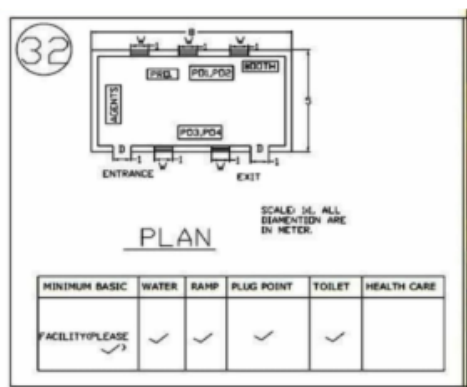

নির্বাচক নিবন্ধন আধিকারিকের স্বাক্ষর

Nazri Naksha

Google Map View

Polling Station Building Front View

Polling Station Front View

Cad View

Key MAP View

1 নাম : নুরজাহান বেগম স্বামীর নাম: সুমেদ আলী বাড়ির নং : n0095 বয়স : 59 লিঙ্গ : মহিলা	IQR1612647 ফটো উপলব্ধ	2 নাম : সাইবানী খাতুন স্বামীর নাম: রাহানুল হক বাড়ির নং : n0134 বয়স : 70 লিঙ্গ : মহিলা	DMM1784016 ফটো উপলব্ধ	3 নাম : সাইনুর খাতুন স্বামীর নাম: ফাইয়াজ আলম বাড়ির নং : n0118 বয়স : 30 লিঙ্গ : মহিলা	IQR1131838 ফটো উপলব্ধ
4 নাম : জাহাদুল আলম পিতার নাম: মকবুল হোসেন বাড়ির নং : n0124 বয়স : 34 লিঙ্গ : পুরুষ	IQR0644054 ফটো উপলব্ধ	5 নাম : দিলদার আলম পিতার নাম: সাহেদুল বাড়ির নং : N0088 বয়স : 27 লিঙ্গ : পুরুষ	IQR1448943 ফটো উপলব্ধ	6 নাম : আফরোজ মুক্তারি পিতার নাম: মহাঃ মনসুর আলম বাড়ির নং : এন130 বয়স : 24 লিঙ্গ : মহিলা	IQR1723584 ফটো উপলব্ধ
7 নাম : হুসেন আলি পিতার নাম: জৈনুদ্দিন বাড়ির নং : n0133 বয়স : 61 লিঙ্গ : পুরুষ	IQR1721554 ফটো উপলব্ধ	8 নাম : রুবি খাতুন স্বামীর নাম: সাবুল বাড়ির নং : n0134 বয়স : 36 লিঙ্গ : মহিলা	IQR0856807 ফটো উপলব্ধ	9 নাম : আতাউর রহমান পিতার নাম: সমিরুদ্দিন আহঃ বাড়ির নং : n0059 বয়স : 57 লিঙ্গ : পুরুষ	WB/05/042/357045 ফটো উপলব্ধ
10 নাম : মোহাম্মদ ইমরান আলি পিতার নাম: মোহাম্মদ মুস্তাকিম আলি বাড়ির নং : এন0116 বয়স : 22 লিঙ্গ : পুরুষ	IQR1834027 ফটো উপলব্ধ	11 নাম : রাহানুল হক পিতার নাম: তাহাজ্জিন বাড়ির নং : n0134 বয়স : 73 লিঙ্গ : পুরুষ	DMM1783042 ফটো উপলব্ধ	12 নাম : রাজিব সেখ পিতার নাম: লতিফুর রহমান বাড়ির নং : n0007 বয়স : 35 লিঙ্গ : পুরুষ	IQR0468017 ফটো উপলব্ধ
13 নাম : আফসার আলম পিতার নাম: মহ মহসিন বাড়ির নং : n0097 বয়স : 51 লিঙ্গ : পুরুষ	IQR1634666 ফটো উপলব্ধ	14 নাম : খালেদ পিতার নাম: মনু আলি বাড়ির নং : n0058 বয়স : 32 লিঙ্গ : পুরুষ	IQR1003425 ফটো উপলব্ধ	15 নাম : মুসরেফা বেগম স্বামীর নাম: আতাউর রহমান বাড়ির নং : n0059 বয়স : 53 লিঙ্গ : মহিলা	WB/05/042/357046 ফটো উপলব্ধ
16 নাম : মুস্তফা পিতার নাম: আতাউর রহমান বাড়ির নং : n0059 বয়স : 34 লিঙ্গ : পুরুষ	IQR0856617 ফটো উপলব্ধ	17 নাম : মনসুরা খাতুন স্বামীর নাম: আজাদ আলি বাড়ির নং : n0016 বয়স : 35 লিঙ্গ : মহিলা	IQR0494591 ফটো উপলব্ধ	18 নাম : সাহিদুল পিতার নাম: জামসেদ আলি বাড়ির নং : n0120 বয়স : 30 লিঙ্গ : পুরুষ	IQR1003805 ফটো উপলব্ধ
19 নাম : আমিনুল হক পিতার নাম: মিজানুল ইসলাম বাড়ির নং : n0050 বয়স : 43 লিঙ্গ : পুরুষ	DMM2303154 ফটো উপলব্ধ	20 নাম : রাহেনা খাতুন স্বামীর নাম: আমেনুল হক বাড়ির নং : n0050 বয়স : 34 লিঙ্গ : মহিলা	IQR1003532 ফটো উপলব্ধ	21 নাম : সামাদ আলী পিতার নাম: মোহাম্মদ গোস বাড়ির নং : n0116 বয়স : 61 লিঙ্গ : পুরুষ	IQR1878560 ফটো উপলব্ধ
22 নাম : নুর কালাম পিতার নাম: মহা ইলিয়াস বাড়ির নং : n0079 বয়স : 41 লিঙ্গ : পুরুষ	IQR0093138 ফটো উপলব্ধ	23 নাম : আনুয়ার আলি পিতার নাম: আব্দুল বারি বাড়ির নং : N0064 বয়স : 27 লিঙ্গ : পুরুষ	IQR1389683 ফটো উপলব্ধ	24 নাম : নাজমিরা খাতুন স্বামীর নাম: নুর কালাম বাড়ির নং : n0071 বয়স : 37 লিঙ্গ : মহিলা	IQR0421230 ফটো উপলব্ধ
25 নাম : মুস্তাক আলম পিতার নাম: জর্জিস বাড়ির নং : n0098 বয়স : 31 লিঙ্গ : পুরুষ	IQR0856369 ফটো উপলব্ধ	26 নাম : সন নেহার খাতুন স্বামীর নাম: শাহা আলম আলী বাড়ির নং : n0030 বয়স : 43 লিঙ্গ : মহিলা	DMM2652956 ফটো উপলব্ধ	27 নাম : সাজেনুর খাতুন স্বামীর নাম: সামসুল বাড়ির নং : এন0082 বয়স : 27 লিঙ্গ : মহিলা	IQR1499789 ফটো উপলব্ধ
28 নাম : অনয়ারুল পিতার নাম: আলিমুদ্দিন আহঃ বাড়ির নং : n0028 বয়স : 51 লিঙ্গ : পুরুষ	DMM1849637 ফটো উপলব্ধ	29 নাম : জরিলা স্বামীর নাম: কফিলুদ্দিন আহঃ বাড়ির নং : n0098 বয়স : 87 লিঙ্গ : মহিলা	DMM1712587 ফটো উপলব্ধ	30 নাম : সালেহুর খাতুন স্বামীর নাম: রিনট আলি বাড়ির নং : এন0122 বয়স : 26 লিঙ্গ : মহিলা	IQR1774207 ফটো উপলব্ধ