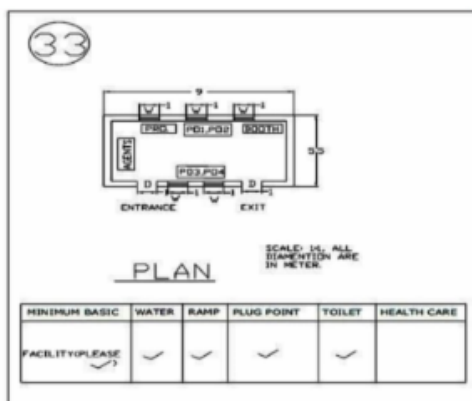

নির্বাচক নিবন্ধন আধিকারিকের স্বাক্ষর

Nazri Naksha

Google Map View

Polling Station Building Front View

Polling Station Front View

Cad View

Key MAP View

1 নাম : মনোজিত গাঙ্গুলী পিতার নাম: বিভূতি গাঙ্গুলী বাড়ির নং : n0181 বয়স : 51 লিঙ্গ : পুরুষ	DMM1544253 ফটো উপলব্ধ	2 নাম : শিখা মজুমদার পিতার নাম: গৌরগোপাল মজুমদার বাড়ির নং : n0057 বয়স : 70 লিঙ্গ : মহিলা	DMM1779230 ফটো উপলব্ধ	3 নাম : মিনতি রায় স্বামীর নাম: রমণী বাড়ির নং : n0091 বয়স : 52 লিঙ্গ : মহিলা	DMM1546043 ফটো উপলব্ধ
4 নাম : ভক্তি পাল (রায়) স্বামীর নাম: কৃষ্ণ রায় বাড়ির নং : n0218 বয়স : 34 লিঙ্গ : মহিলা	IQR1332865 ফটো উপলব্ধ	5 নাম : বসুমতী রায় স্বামীর নাম: সুকান্ত রায় বাড়ির নং : N000 বয়স : 25 লিঙ্গ : মহিলা	IQR1330380 ফটো উপলব্ধ	6 নাম : অবশ্যেক রায় পিতার নাম: রমনী রায় বাড়ির নং : n0091 বয়স : 28 লিঙ্গ : পুরুষ	IQR1217918 ফটো উপলব্ধ
7 নাম : নেপাল রায় পিতার নাম: মোহন রায় বাড়ির নং : n0141 বয়স : 54 লিঙ্গ : পুরুষ	DMM1544998 ফটো উপলব্ধ	8 নাম : মৃদুলা গাঙ্গুলী স্বামীর নাম: বিভূতি গাঙ্গুলী বাড়ির নং : n0181 বয়স : 71 লিঙ্গ : মহিলা	DMM1547306 ফটো উপলব্ধ	9 নাম : পিকলু রায় পিতার নাম: ফনিয়া রায় বাড়ির নং : 0207 বয়স : 31 লিঙ্গ : পুরুষ	IQR1482280 ফটো উপলব্ধ
10 নাম : রম গাঙ্গুলি স্বামীর নাম: মনোজিত গাঙ্গুলী বাড়ির নং : n0181 বয়স : 46 লিঙ্গ : মহিলা	DMM2653780 ফটো উপলব্ধ	11 নাম : কৃষ্ণা মণ্ডল মজুমদার স্বামীর নাম: সৌমেন মজুমদার বাড়ির নং : n0057 বয়স : 57 লিঙ্গ : মহিলা	DMM2654085 ফটো উপলব্ধ	12 নাম : সন্দীপ সাহা মায়ের নাম: অনিতা সাহা বাড়ির নং : 0206 বয়স : 26 লিঙ্গ : পুরুষ	IQR1479500 ফটো উপলব্ধ
13 নাম : ইব্রাহিম পিতার নাম: নিরপদ রায় বাড়ির নং : n0141 বয়স : 43 লিঙ্গ : পুরুষ	IQR1004076 ফটো উপলব্ধ	14 নাম : পুতলী রায় স্বামীর নাম: নেপাল রায় বাড়ির নং : n0141 বয়স : 51 লিঙ্গ : মহিলা	DMM1547553 ফটো উপলব্ধ	15 নাম : অতিজিৎ রায় পিতার নাম: রমনী রায় বাড়ির নং : n0091 বয়স : 30 লিঙ্গ : পুরুষ	IQR1111533 ফটো উপলব্ধ
16 নাম : অমর মল্লিক পিতার নাম: নিরপদ মল্লিক বাড়ির নং : 218 বয়স : 43 লিঙ্গ : পুরুষ	DMM2297752 ফটো উপলব্ধ	17 নাম : রমনী রায় পিতার নাম: কৃষ্ণচন্দ্র রায় বাড়ির নং : n0091 বয়স : 47 লিঙ্গ : পুরুষ	DMM1543933 ফটো উপলব্ধ	18 নাম : মুক্তি সরকার (মল্লিক) স্বামীর নাম: দেব কুমার মল্লিক বাড়ির নং : n0123 বয়স : 35 লিঙ্গ : মহিলা	IQR0857227 ফটো উপলব্ধ
19 নাম : দেবকুমার মল্লিক পিতার নাম: নিরপদ বাড়ির নং : n0123 বয়স : 47 লিঙ্গ : পুরুষ	DMM1547272 ফটো উপলব্ধ	20 নাম : বুদ্ধদেব মল্লিক পিতার নাম: নিরপদ মল্লিক বাড়ির নং : n0123 বয়স : 41 লিঙ্গ : পুরুষ	IQR0095331 ফটো উপলব্ধ	21 নাম : রেনু প্রামাণিক (রায়) স্বামীর নাম: অমিত কুমার রায় বাড়ির নং : N0054 বয়স : 33 লিঙ্গ : মহিলা	IQR0776427 ফটো উপলব্ধ
22 নাম : চুম্বী ঘোষ সিংহ স্বামীর নাম: সিন্দু সিংহ বাড়ির নং : এন000 বয়স : 23 লিঙ্গ : মহিলা	IQR1749944 ফটো উপলব্ধ	23 নাম : দীল বাহার ঠাকুর মায়ের নাম: সুমিত্রা ঠাকুর বাড়ির নং : n0060 বয়স : 42 লিঙ্গ : পুরুষ	DMM2297190 ফটো উপলব্ধ	24 নাম : হীরালাল ঠাকুর পিতার নাম: শ্যামসুন্দর ঠাকুর বাড়ির নং : n0108 বয়স : 56 লিঙ্গ : পুরুষ	DMM2297208 ফটো উপলব্ধ
25 নাম : আশা প্রামাণিক ঠাকুর স্বামীর নাম: মানিক ঠাকুর বাড়ির নং : n0060 বয়স : 38 লিঙ্গ : মহিলা	IQR0750505 ফটো উপলব্ধ	26 নাম : মানিক ঠাকুর পিতার নাম: যোগিনা ঠাকুর বাড়ির নং : n0060 বয়স : 47 লিঙ্গ : পুরুষ	DMM1789585 ফটো উপলব্ধ	27 নাম : সাগরী প্রামাণিক ঠাকুর স্বামীর নাম: দীল বাহার ঠাকুর বাড়ির নং : n0060 বয়স : 36 লিঙ্গ : মহিলা	IQR0750497 ফটো উপলব্ধ
28 নাম : জয়া ঠাকুর স্বামীর নাম: হীরালাল ঠাকুর বাড়ির নং : n0108 বয়স : 51 লিঙ্গ : মহিলা	DMM2653814 ফটো উপলব্ধ	29 নাম : উর্মিলা ঠাকুর স্বামীর নাম: বাহাদুর ঠাকুর বাড়ির নং : n0060 বয়স : 43 লিঙ্গ : মহিলা	DMM2653806 ফটো উপলব্ধ	30 নাম : সম্মতি লাল ঠাকুর পিতার নাম: হীরালাল ঠাকুর বাড়ির নং : n0108 বয়স : 28 লিঙ্গ : পুরুষ	IQR1306307 ফটো উপলব্ধ