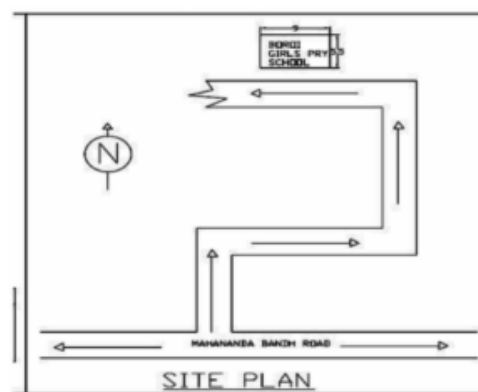

নির্বাচক নিবন্ধন আধিকারিকের স্বাক্ষর

Nazri Naksha

Google Map View

Polling Station Building Front View

Polling Station Front View

Cad View

Key MAP View

1 নাম : মনোজিত গাঙ্গুলী পিতার নাম: বিভূতি গাঙ্গুলী বাড়ির নং : n0181 বয়স : 51 লিঙ্গ : পুরুষ	DMM1544253 ফটো উপলব্ধ	2 নাম : শিখা মজুমদার পিতার নাম: গৌরগোপাল মজুমদার বাড়ির নং : n0057 বয়স : 70 লিঙ্গ : মহিলা	DMM1779230 ফটো উপলব্ধ	3 নাম : মিনতি রায় স্বামীর নাম: রমণী বাড়ির নং : n0091 বয়স : 52 লিঙ্গ : মহিলা	DMM1546043 ফটো উপলব্ধ
4 নাম : ভক্তি পাল (রায়) স্বামীর নাম: কৃষ্ণ রায় বাড়ির নং : n0218 বয়স : 34 লিঙ্গ : মহিলা	IQR1332865 ফটো উপলব্ধ	5 নাম : বসুমতী রায় স্বামীর নাম: সুকান্ত রায় বাড়ির নং : N000 বয়স : 25 লিঙ্গ : মহিলা	IQR1330380 ফটো উপলব্ধ	6 নাম : অবশ্যেক রায় পিতার নাম: রমনী রায় বাড়ির নং : n0091 বয়স : 28 লিঙ্গ : পুরুষ	IQR1217918 ফটো উপলব্ধ
7 নাম : নেপাল রায় পিতার নাম: মোহন রায় বাড়ির নং : n0141 বয়স : 54 লিঙ্গ : পুরুষ	DMM1544998 ফটো উপলব্ধ	8 নাম : মৃদুলা গাঙ্গুলী স্বামীর নাম: বিভূতি গাঙ্গুলী বাড়ির নং : n0181 বয়স : 71 লিঙ্গ : মহিলা	DMM1547306 ফটো উপলব্ধ	9 নাম : পিকলু রায় পিতার নাম: ফনিয়া রায় বাড়ির নং : 0207 বয়স : 31 লিঙ্গ : পুরুষ	IQR1482280 ফটো উপলব্ধ
10 নাম : রম গাঙ্গুলি স্বামীর নাম: মনোজিত গাঙ্গুলী বাড়ির নং : n0181 বয়স : 46 লিঙ্গ : মহিলা	DMM2653780 ফটো উপলব্ধ	11 নাম : কৃষ্ণা মণ্ডল মজুমদার স্বামীর নাম: সৌমেন মজুমদার বাড়ির নং : n0057 বয়স : 57 লিঙ্গ : মহিলা	DMM2654085 ফটো উপলব্ধ	12 নাম : সন্দীপ সাহা মায়ের নাম: অনিতা সাহা বাড়ির নং : 0206 বয়স : 26 লিঙ্গ : পুরুষ	IQR1479500 ফটো উপলব্ধ
13 নাম : ইব্রাহিম পিতার নাম: নিরপদ রায় বাড়ির নং : n0141 বয়স : 43 লিঙ্গ : পুরুষ	IQR1004076 ফটো উপলব্ধ	14 নাম : পুতলী রায় স্বামীর নাম: নেপাল রায় বাড়ির নং : n0141 বয়স : 51 লিঙ্গ : মহিলা	DMM1547553 ফটো উপলব্ধ	15 নাম : অতিজিৎ রায় পিতার নাম: রমনী রায় বাড়ির নং : n0091 বয়স : 30 লিঙ্গ : পুরুষ	IQR1111533 ফটো উপলব্ধ
16 নাম : অমর মল্লিক পিতার নাম: নিরপদ মল্লিক বাড়ির নং : 218 বয়স : 43 লিঙ্গ : পুরুষ	DMM2297752 ফটো উপলব্ধ	17 নাম : রমনী রায় পিতার নাম: কৃষ্ণচন্দ্র রায় বাড়ির নং : n0091 বয়স : 47 লিঙ্গ : পুরুষ	DMM1543933 ফটো উপলব্ধ	18 নাম : মুক্তি সরকার (মল্লিক) স্বামীর নাম: দেব কুমার মল্লিক বাড়ির নং : n0123 বয়স : 35 লিঙ্গ : মহিলা	IQR0857227 ফটো উপলব্ধ
19 নাম : দেবকুমার মল্লিক পিতার নাম: নিরপদ বাড়ির নং : n0123 বয়স : 47 লিঙ্গ : পুরুষ	DMM1547272 ফটো উপলব্ধ	20 নাম : বুদ্ধদেব মল্লিক পিতার নাম: নিরপদ মল্লিক বাড়ির নং : n0123 বয়স : 41 লিঙ্গ : পুরুষ	IQR0095331 ফটো উপলব্ধ	21 নাম : রেনু প্রামাণিক (রায়) স্বামীর নাম: অমিত কুমার রায় বাড়ির নং : N0054 বয়স : 33 লিঙ্গ : মহিলা	IQR0776427 ফটো উপলব্ধ
22 নাম : চুম্বী ঘোষ সিংহ স্বামীর নাম: সিন্দু সিংহ বাড়ির নং : এন000 বয়স : 23 লিঙ্গ : মহিলা	IQR1749944 ফটো উপলব্ধ	23 নাম : দীল বাহার ঠাকুর মায়ের নাম: সুমিত্রা ঠাকুর বাড়ির নং : n0060 বয়স : 42 লিঙ্গ : পুরুষ	DMM2297190 ফটো উপলব্ধ	24 নাম : হীরালাল ঠাকুর পিতার নাম: শ্যামসুন্দর ঠাকুর বাড়ির নং : n0108 বয়স : 56 লিঙ্গ : পুরুষ	DMM2297208 ফটো উপলব্ধ
25 নাম : আশা প্রামাণিক ঠাকুর স্বামীর নাম: মানিক ঠাকুর বাড়ির নং : n0060 বয়স : 38 লিঙ্গ : মহিলা	IQR0750505 ফটো উপলব্ধ	26 নাম : মানিক ঠাকুর পিতার নাম: যোগিনা ঠাকুর বাড়ির নং : n0060 বয়স : 47 লিঙ্গ : পুরুষ	DMM1789585 ফটো উপলব্ধ	27 নাম : সাগরী প্রামাণিক ঠাকুর স্বামীর নাম: দীল বাহার ঠাকুর বাড়ির নং : n0060 বয়স : 36 লিঙ্গ : মহিলা	IQR0750497 ফটো উপলব্ধ
28 নাম : জয়া ঠাকুর স্বামীর নাম: হীরালাল ঠাকুর বাড়ির নং : n0108 বয়স : 51 লিঙ্গ : মহিলা	DMM2653814 ফটো উপলব্ধ	29 নাম : উর্মিলা ঠাকুর স্বামীর নাম: বাহাদুর ঠাকুর বাড়ির নং : n0060 বয়স : 43 লিঙ্গ : মহিলা	DMM2653806 ফটো উপলব্ধ	30 নাম : সম্মতি লাল ঠাকুর পিতার নাম: হীরালাল ঠাকুর বাড়ির নং : n0108 বয়স : 28 লিঙ্গ : পুরুষ	IQR1306307 ফটো উপলব্ধ