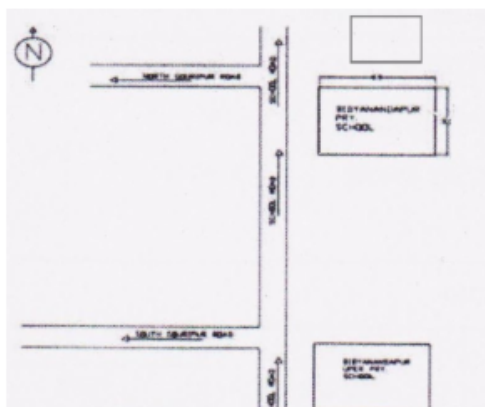

Nazri Naksha