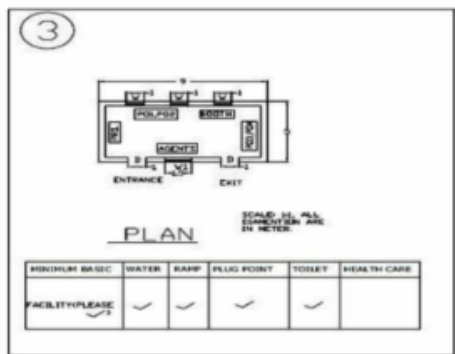

নির্বাচক নিবন্ধন আধিকারিকের স্বাক্ষর

Nazri Naksha

Google Map View

Polling Station Building Front View

Polling Station Front View

Cad View

Key MAP View

1 নাম : নুপুর রানি চক্রবর্তী স্বামীর নাম: বিনোদ চক্রবর্তী বাড়ির নং : n0111 বয়স : 81 লিঙ্গ : মহিলা	WB/05/042/276072	2 নাম : সুস্মিতা চক্রবর্তী স্বামীর নাম: মুন্সায় দাস বাড়ির নং : n0111 বয়স : 34 লিঙ্গ : মহিলা	IQR0628933	3 নাম : দেবশ্রী রায় স্বামীর নাম: সমীর রায় বাড়ির নং : N0010 বয়স : 30 লিঙ্গ : মহিলা	IQR1092295
4 নাম : সুব্রত দাস পিতার নাম: অমল চন্দ্র দাস বাড়ির নং : n0241 বয়স : 42 লিঙ্গ : পুরুষ	IQR1323922	5 নাম : প্রতীমা দাস স্বামীর নাম: সুব্রত দাস বাড়ির নং : n0242 বয়স : 38 লিঙ্গ : মহিলা	IQR1323930	6 নাম : আলো রায় স্বামীর নাম: দেব নারায়ণ রায় বাড়ির নং : N0000 বয়স : 44 লিঙ্গ : মহিলা	DMM2659001
7 নাম : ধনেশ্বর দাস পিতার নাম: নীশীকানত দাস বাড়ির নং : এন0002 বয়স : 53 লিঙ্গ : পুরুষ	IQR1748326	8 নাম : নরসিংহ রায় পিতার নাম: ননী গোপাল রায় বাড়ির নং : এন00293 বয়স : 27 লিঙ্গ : পুরুষ	IQR1325778	9 নাম : প্রকাশ সাহা পিতার নাম: আবুচন্দ্র সাহা বাড়ির নং : n0111 বয়স : 43 লিঙ্গ : পুরুষ	LBD5744206
10 নাম : হেনা দাস স্বামীর নাম: সুনীল চক্রবর্তী বাড়ির নং : n0111 বয়স : 66 লিঙ্গ : মহিলা	DMM2608602	11 নাম : লিপি বৈশ্য স্বামীর নাম: সুব্রত দাস বাড়ির নং : N0139 বয়স : 29 লিঙ্গ : মহিলা	IQR1323906	12 নাম : অর্পিতা চক্রবর্তী স্বামীর নাম: নন্দন চক্রবর্তী বাড়ির নং : n0111 বয়স : 43 লিঙ্গ : মহিলা	IQR0628867
13 নাম : নন্দন চক্রবর্তী পিতার নাম: বিনোদ চক্রবর্তী বাড়ির নং : n0111 বয়স : 54 লিঙ্গ : পুরুষ	IQR1668797	14 নাম : হরেকৃষ্ণ দাস পিতার নাম: নিমাই দাস বাড়ির নং : N0131 বয়স : 44 লিঙ্গ : পুরুষ	DMM2612711	15 নাম : বিশাখা দাস (রায়) স্বামীর নাম: হরেকৃষ্ণ দাস বাড়ির নং : N0091 বয়স : 51 লিঙ্গ : মহিলা	WB/05/042/282213
16 নাম : মায়ী চক্রবর্তী (রায়) স্বামীর নাম: ফটিক রায় বাড়ির নং : n0167 বয়স : 67 লিঙ্গ : মহিলা	WB/05/042/276363	17 নাম : টিকি অধিকারী পিতার নাম: বৈদ্যনাথ অধিকারী বাড়ির নং : এন0197 বয়স : 30 লিঙ্গ : মহিলা	IQR1834241	18 নাম : আনন্দ অধিকারী পিতার নাম: বৈদ্যনাথ অধিকারী বাড়ির নং : 370 বয়স : 39 লিঙ্গ : পুরুষ	DMM2909018
19 নাম : বৈদ্যনাথ অধিকারী পিতার নাম: বৈদ্যনাথ অধিকারী বাড়ির নং : n0197 বয়স : 30 লিঙ্গ : পুরুষ	DMM2608412	20 নাম : দ্বিজেন অধিকারী পিতার নাম: মদন অধিকারী বাড়ির নং : n0136 বয়স : 79 লিঙ্গ : পুরুষ	WB/05/042/276027	21 নাম : আলপনা অধিকারী স্বামীর নাম: নিরঞ্জন অধিকারী বাড়ির নং : n0118 বয়স : 55 লিঙ্গ : মহিলা	WB/05/042/276023
22 নাম : রীতা অধিকারী স্বামীর নাম: হরিনারায়ন অধিকারী বাড়ির নং : n0114 বয়স : 61 লিঙ্গ : মহিলা	IQR1611870	23 নাম : পারুল অধিকারী স্বামীর নাম: নারায়ন অধিকারী বাড়ির নং : n0120 বয়স : 62 লিঙ্গ : মহিলা	IQR1931138	24 নাম : নিমাই অধিকারী পিতার নাম: নারায়ন অধিকারী বাড়ির নং : n0120 বয়স : 41 লিঙ্গ : পুরুষ	DMM3007234
25 নাম : হরিনারায়ন অধিকারী পিতার নাম: অনন্ত অধিকারী বাড়ির নং : n0114 বয়স : 69 লিঙ্গ : পুরুষ	IQR1636596	26 নাম : মিস্ট্র অধিকারী পিতার নাম: বানুয়া অধিকারী বাড়ির নং : n0113 বয়স : 39 লিঙ্গ : পুরুষ	IQR0733816	27 নাম : দেবশীল অধিকারী পিতার নাম: রাম নারায়ন অধিকারী বাড়ির নং : n0115 বয়স : 38 লিঙ্গ : পুরুষ	DMM2610418
28 নাম : শুক্লা অধিকারী স্বামীর নাম: শ্যামল অধিকারী বাড়ির নং : n0119 বয়স : 47 লিঙ্গ : মহিলা	DMM2608461	29 নাম : ভূপতি অধিকারী স্বামীর নাম: মিস্ট্র অধিকারী বাড়ির নং : n0113 বয়স : 33 লিঙ্গ : মহিলা	IQR0833434	30 নাম : বানুয়া অধিকারী পিতার নাম: দেবেন অধিকারী বাড়ির নং : n0113 বয়স : 61 লিঙ্গ : পুরুষ	WB/05/042/276186