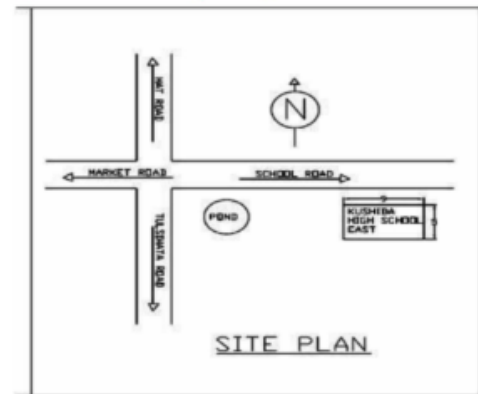

নির্বাচক নিবন্ধন আধিকারিকের স্বাক্ষর

Nazri Naksha

Google Map View

Polling Station Building Front View

Polling Station Front View

Cad View

Key MAP View

1 নাম : নুপুর রানি চক্রবর্তী স্বামীর নাম: বিনোদ চক্রবর্তী বাড়ির নং : n0111 বয়স : 81 লিঙ্গ : মহিলা	WB/05/042/276072	2 নাম : সুস্মিতা চক্রবর্তী স্বামীর নাম: মুন্সায় দাস বাড়ির নং : n0111 বয়স : 34 লিঙ্গ : মহিলা	IQR0628933	3 নাম : দেবশ্রী রায় স্বামীর নাম: সমীর রায় বাড়ির নং : N0010 বয়স : 30 লিঙ্গ : মহিলা	IQR1092295
4 নাম : সুব্রত দাস পিতার নাম: অমল চন্দ্র দাস বাড়ির নং : n0241 বয়স : 42 লিঙ্গ : পুরুষ	IQR1323922	5 নাম : প্রতীমা দাস স্বামীর নাম: সুব্রত দাস বাড়ির নং : n0242 বয়স : 38 লিঙ্গ : মহিলা	IQR1323930	6 নাম : আলো রায় স্বামীর নাম: দেব নারায়ণ রায় বাড়ির নং : N0000 বয়স : 44 লিঙ্গ : মহিলা	DMM2659001
7 নাম : ধনেশ্বর দাস পিতার নাম: নীশীকানত দাস বাড়ির নং : এন0002 বয়স : 53 লিঙ্গ : পুরুষ	IQR1748326	8 নাম : নরসিংহ রায় পিতার নাম: ননী গোপাল রায় বাড়ির নং : এন00293 বয়স : 27 লিঙ্গ : পুরুষ	IQR1325778	9 নাম : প্রকাশ সাহা পিতার নাম: আবুচন্দ্র সাহা বাড়ির নং : n0111 বয়স : 43 লিঙ্গ : পুরুষ	LBD5744206
10 নাম : হেনা দাস স্বামীর নাম: সুনীল চক্রবর্তী বাড়ির নং : n0111 বয়স : 66 লিঙ্গ : মহিলা	DMM2608602	11 নাম : লিপি বৈশ্য স্বামীর নাম: সুব্রত দাস বাড়ির নং : N0139 বয়স : 29 লিঙ্গ : মহিলা	IQR1323906	12 নাম : অর্পিতা চক্রবর্তী স্বামীর নাম: নন্দন চক্রবর্তী বাড়ির নং : n0111 বয়স : 43 লিঙ্গ : মহিলা	IQR0628867
13 নাম : নন্দন চক্রবর্তী পিতার নাম: বিনোদ চক্রবর্তী বাড়ির নং : n0111 বয়স : 54 লিঙ্গ : পুরুষ	IQR1668797	14 নাম : হরেকৃষ্ণ দাস পিতার নাম: নিমাই দাস বাড়ির নং : N0131 বয়স : 44 লিঙ্গ : পুরুষ	DMM2612711	15 নাম : বিশাখা দাস (রায়) স্বামীর নাম: হরেকৃষ্ণ দাস বাড়ির নং : N0091 বয়স : 51 লিঙ্গ : মহিলা	WB/05/042/282213
16 নাম : মায়ী চক্রবর্তী (রায়) স্বামীর নাম: ফটিক রায় বাড়ির নং : n0167 বয়স : 67 লিঙ্গ : মহিলা	WB/05/042/276363	17 নাম : টিকি অধিকারী পিতার নাম: বৈদ্যনাথ অধিকারী বাড়ির নং : এন0197 বয়স : 30 লিঙ্গ : মহিলা	IQR1834241	18 নাম : আনন্দ অধিকারী পিতার নাম: বৈদ্যনাথ অধিকারী বাড়ির নং : 370 বয়স : 39 লিঙ্গ : পুরুষ	DMM2909018
19 নাম : বৈদ্যনাথ অধিকারী পিতার নাম: বৈদ্যনাথ অধিকারী বাড়ির নং : n0197 বয়স : 30 লিঙ্গ : পুরুষ	DMM2608412	20 নাম : দ্বিজেন অধিকারী পিতার নাম: মদন অধিকারী বাড়ির নং : n0136 বয়স : 79 লিঙ্গ : পুরুষ	WB/05/042/276027	21 নাম : আলপনা অধিকারী স্বামীর নাম: নিরঞ্জন অধিকারী বাড়ির নং : n0118 বয়স : 55 লিঙ্গ : মহিলা	WB/05/042/276023
22 নাম : রীতা অধিকারী স্বামীর নাম: হরিনারায়ন অধিকারী বাড়ির নং : n0114 বয়স : 61 লিঙ্গ : মহিলা	IQR1611870	23 নাম : পারুল অধিকারী স্বামীর নাম: নারায়ন অধিকারী বাড়ির নং : n0120 বয়স : 62 লিঙ্গ : মহিলা	IQR1931138	24 নাম : নিমাই অধিকারী পিতার নাম: নারায়ন অধিকারী বাড়ির নং : n0120 বয়স : 41 লিঙ্গ : পুরুষ	DMM3007234
25 নাম : হরিনারায়ন অধিকারী পিতার নাম: অনন্ত অধিকারী বাড়ির নং : n0114 বয়স : 69 লিঙ্গ : পুরুষ	IQR1636596	26 নাম : মিস্ট্র অধিকারী পিতার নাম: বানুয়া অধিকারী বাড়ির নং : n0113 বয়স : 39 লিঙ্গ : পুরুষ	IQR0733816	27 নাম : দেবশীল অধিকারী পিতার নাম: রাম নারায়ন অধিকারী বাড়ির নং : n0115 বয়স : 38 লিঙ্গ : পুরুষ	DMM2610418
28 নাম : শুক্লা অধিকারী স্বামীর নাম: শ্যামল অধিকারী বাড়ির নং : n0119 বয়স : 47 লিঙ্গ : মহিলা	DMM2608461	29 নাম : ভূপতি অধিকারী স্বামীর নাম: মিস্ট্র অধিকারী বাড়ির নং : n0113 বয়স : 33 লিঙ্গ : মহিলা	IQR0833434	30 নাম : বানুয়া অধিকারী পিতার নাম: দেবেন অধিকারী বাড়ির নং : n0113 বয়স : 61 লিঙ্গ : পুরুষ	WB/05/042/276186