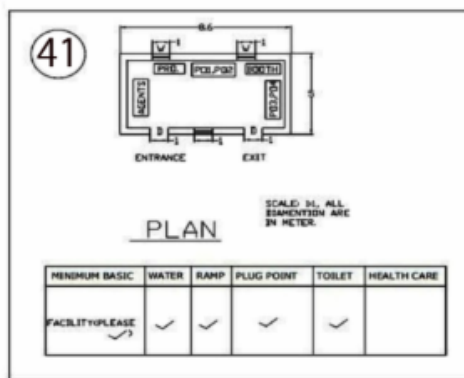

নির্বাচক নিবন্ধন আধিকারিকের স্বাক্ষর

Nazri Naksha

Google Map View

Polling Station Building Front View

Polling Station Front View

Cad View

Key MAP View

1 নাম : মঞ্জুর আলম পিতার নাম: আফজল হোসেন বাড়ির নং : n0052 বয়স : 71 লিঙ্গ : পুরুষ	DMM0544106 ফটো উপলব্ধ	2 নাম : মহঃ কাজি পিতার নাম: সাতার বাড়ির নং : n0047 বয়স : 35 লিঙ্গ : পুরুষ	IQR0752444 ফটো উপলব্ধ	3 নাম : মহঃ লতিফুর রহমান পিতার নাম: ওয়ারেস আলি বাড়ির নং : n0038 বয়স : 54 লিঙ্গ : পুরুষ	IQR1607563 ফটো উপলব্ধ
4 নাম : পৌতম দাস পিতার নাম: ভূপাল দাস বাড়ির নং : n0029 বয়স : 51 লিঙ্গ : পুরুষ	IQR1934322 ফটো উপলব্ধ	5 নাম : রুবোজা বিবি স্বামীর নাম: লতিফুর রহমান বাড়ির নং : n0014 বয়স : 45 লিঙ্গ : মহিলা	DMM2646156 ফটো উপলব্ধ	6 নাম : মহাঃ হারুন পিতার নাম: তৈমুর রহমান বাড়ির নং : n0056 বয়স : 52 লিঙ্গ : পুরুষ	IQR1007186 ফটো উপলব্ধ
7 নাম : আব্দুল বারেক পিতার নাম: তসলিমুদ্দিন বাড়ির নং : n0056 বয়স : 36 লিঙ্গ : পুরুষ	IQR0752550 ফটো উপলব্ধ	8 নাম : নারগিস পারভিন স্বামীর নাম: গোলাম নবী আজাদ বাড়ির নং : n0042 বয়স : 32 লিঙ্গ : মহিলা	IQR0752329 ফটো উপলব্ধ	9 নাম : সাবেরা খাতুন পিতার নাম: লতিফুর রহমান বাড়ির নং : n0030 বয়স : 33 লিঙ্গ : মহিলা	IQR0860718 ফটো উপলব্ধ
10 নাম : মনসুর আলম পিতার নাম: আহালুদ্দিন বাড়ির নং : n0136 বয়স : 55 লিঙ্গ : পুরুষ	IQR1728567 ফটো উপলব্ধ	11 নাম : আনয়ারা খাতুন স্বামীর নাম: হজরত আলি বাড়ির নং : n0042 বয়স : 67 লিঙ্গ : মহিলা	IQR1612118 ফটো উপলব্ধ	12 নাম : মুক্তারী বিবি স্বামীর নাম: সাদাম হুসেন বাড়ির নং : n0044 বয়স : 31 লিঙ্গ : মহিলা	IQR1007293 ফটো উপলব্ধ
13 নাম : মকবুল হুসেন পিতার নাম: মহিরুদ্দিন বাড়ির নং : n0017 বয়স : 62 লিঙ্গ : পুরুষ	IQR1728492 ফটো উপলব্ধ	14 নাম : মহঃ সিদ্দিক পিতার নাম: হাসিরুদ্দিন বাড়ির নং : n0040 বয়স : 71 লিঙ্গ : পুরুষ	IQR1728880 ফটো উপলব্ধ	15 নাম : খালেদা খাতুন স্বামীর নাম: ইস্তাজুল হক বাড়ির নং : n0009 বয়স : 38 লিঙ্গ : মহিলা	IQR0497180 ফটো উপলব্ধ
16 নাম : সেফালী স্বামীর নাম: মহঃ তাজুল ইসলাম বাড়ির নং : N0009 বয়স : 26 লিঙ্গ : মহিলা	IQR1440312 ফটো উপলব্ধ	17 নাম : আসগরী খাতুন পিতার নাম: মসিফুল বাড়ির নং : n0010 বয়স : 28 লিঙ্গ : মহিলা	IQR1333715 ফটো উপলব্ধ	18 নাম : সানু পারভীন স্বামীর নাম: সৈয়ব আলি বাড়ির নং : n0038 বয়স : 36 লিঙ্গ : মহিলা	IQR0106377 ফটো উপলব্ধ
19 নাম : সেখ আসরাফুল হক পিতার নাম: ওয়ারেশ বাড়ির নং : n0038 বয়স : 65 লিঙ্গ : পুরুষ	IQR1667427 ফটো উপলব্ধ	20 নাম : হামেদুল ইসলাম পিতার নাম: সৌরাব বাড়ির নং : n0010 বয়স : 36 লিঙ্গ : পুরুষ	IQR0646737 ফটো উপলব্ধ	21 নাম : আলেরা বিবি স্বামীর নাম: হাফিজুদ্দিন বাড়ির নং : n0040 বয়স : 80 লিঙ্গ : মহিলা	IQR1613660 ফটো উপলব্ধ
22 নাম : মঞ্জুর আলম পিতার নাম: লতিফুল বাড়ির নং : n0030 বয়স : 33 লিঙ্গ : পুরুষ	IQR0860692 ফটো উপলব্ধ	23 নাম : চন্দনা দাস স্বামীর নাম: ভূপাল দাস বাড়ির নং : n0029 বয়স : 70 লিঙ্গ : মহিলা	WB/05/042/339509 ফটো উপলব্ধ	24 নাম : মহঃ হাণিপ পিতার নাম: হাফিজুল বাড়ির নং : n0058 বয়স : 34 লিঙ্গ : পুরুষ	IQR0861047 ফটো উপলব্ধ
25 নাম : মাজেদা বিবি স্বামীর নাম: আব্দুল কালাম বাড়ির নং : n0014 বয়স : 35 লিঙ্গ : মহিলা	IQR0860965 ফটো উপলব্ধ	26 নাম : আরিফুল আলি পিতার নাম: মতলেব বাড়ির নং : n0015 বয়স : 42 লিঙ্গ : পুরুষ	DMM2646388 ফটো উপলব্ধ	27 নাম : নাগবানু খাতুন পিতার নাম: নৌসাদ আলি বাড়ির নং : N0040 বয়স : 28 লিঙ্গ : মহিলা	IQR1439967 ফটো উপলব্ধ
28 নাম : রবিউল হুসেন পিতার নাম: মকবুল হুসেন বাড়ির নং : n0017 বয়স : 35 লিঙ্গ : পুরুষ	IQR0860809 ফটো উপলব্ধ	29 নাম : আলিমুদ্দিন পিতার নাম: হাফিজুদ্দিন বাড়ির নং : n0040 বয়স : 41 লিঙ্গ : পুরুষ	DMM3009339 ফটো উপলব্ধ	30 নাম : মাইনুল হাসান পিতার নাম: মহঃ লতিফুর রহমান বাড়ির নং : n0038 বয়স : 34 লিঙ্গ : পুরুষ	IQR0861112 ফটো উপলব্ধ