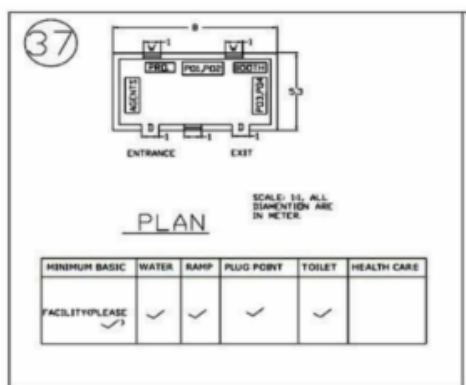

নির্বাচক নিবন্ধন আধিকারিকের স্বাক্ষর

Nazri Naksha

Google Map View

Polling Station Building Front View

Polling Station Front View

Cad View

Key MAP View

1 নাম : আইনুল হক পিতার নাম: তসলিমুদ্দিন বাড়ির নং : n0107 বয়স : 43 লিঙ্গ : পুরুষ	IQR0646851 ফটো উপলব্ধ	2 নাম : মহঃ বিদূত আলম পিতার নাম: মোহাম্মদ মুনির বাড়ির নং : N0213 বয়স : 42 লিঙ্গ : পুরুষ	IQR1516582 ফটো উপলব্ধ	3 নাম : সামশুননেহার স্বামীর নাম: নজরুল বাড়ির নং : n0132 বয়স : 52 লিঙ্গ : মহিলা	WB/05/042/339391 ফটো উপলব্ধ
4 নাম : আজমেরা খাতুন স্বামীর নাম: আজিজুল বাড়ির নং : n0133 বয়স : 54 লিঙ্গ : মহিলা	DMM2646768 ফটো উপলব্ধ	5 নাম : সামাদ পিতার নাম: সাহাবুদ্দিন বাড়ির নং : n0134 বয়স : 60 লিঙ্গ : পুরুষ	WB/05/042/339366 ফটো উপলব্ধ	6 নাম : আনসারুল হক পিতার নাম: গোলাম রব্বানী বাড়ির নং : n0083 বয়স : 35 লিঙ্গ : পুরুষ	IQR0497651 ফটো উপলব্ধ
7 নাম : মহঃ ইমরান আলি পিতার নাম: মহঃ মুনির বাড়ির নং : n0096 বয়স : 40 লিঙ্গ : পুরুষ	DMM2647055 ফটো উপলব্ধ	8 নাম : রিংকু আলি পিতার নাম: নুরেশ বাড়ির নং : n0118 বয়স : 27 লিঙ্গ : পুরুষ	IQR1333657 ফটো উপলব্ধ	9 নাম : দিলসেরা স্বামীর নাম: মুসারফ বাড়ির নং : n0078 বয়স : 44 লিঙ্গ : মহিলা	DMM2289403 ফটো উপলব্ধ
10 নাম : সলেমান পিতার নাম: কালু বাড়ির নং : n0108 বয়স : 74 লিঙ্গ : পুরুষ	DMM2647097 ফটো উপলব্ধ	11 নাম : মাহাতাব আলি পিতার নাম: ইয়াসিন বাড়ির নং : n0110 বয়স : 57 লিঙ্গ : পুরুষ	IQR1637214 ফটো উপলব্ধ	12 নাম : আলি হুসেন পিতার নাম: পিয়াসুদ্দিন বাড়ির নং : n0101 বয়স : 52 লিঙ্গ : পুরুষ	IQR1613223 ফটো উপলব্ধ
13 নাম : রেজাউল পিতার নাম: মফিজুদ্দিন আহম্মদ বাড়ির নং : n0127 বয়স : 55 লিঙ্গ : পুরুষ	IQR1645191 ফটো উপলব্ধ	14 নাম : তাবির আলি পিতার নাম: তসলিমুদ্দিন বাড়ির নং : n0107 বয়স : 34 লিঙ্গ : পুরুষ	IQR0646950 ফটো উপলব্ধ	15 নাম : আনসারি খাতুন স্বামীর নাম: আনোয়ার বাড়ির নং : n0084 বয়স : 38 লিঙ্গ : মহিলা	IQR0861286 ফটো উপলব্ধ
16 নাম : নজরুল পিতার নাম: কালু বাড়ির নং : n0132 বয়স : 60 লিঙ্গ : পুরুষ	WB/05/042/339485 ফটো উপলব্ধ	17 নাম : মহঃ মুস্তাক আলম পিতার নাম: আমিনুদ্দিন বাড়ির নং : n0111 বয়স : 44 লিঙ্গ : পুরুষ	IQR0646877 ফটো উপলব্ধ	18 নাম : মোহাম্মদ নাজিম আলি পিতার নাম: সামসুদ্দিন বাড়ির নং : n0128 বয়স : 40 লিঙ্গ : পুরুষ	IQR0646869 ফটো উপলব্ধ
19 নাম : নজিরুদ্দিন পিতার নাম: মুস্তাফা বাড়ির নং : এন0078 বয়স : 26 লিঙ্গ : পুরুষ	IQR1574946 ফটো উপলব্ধ	20 নাম : রাজিনা খাতুন স্বামীর নাম: আসরাফুল বাড়ির নং : n0074 বয়স : 42 লিঙ্গ : মহিলা	DMM2646800 ফটো উপলব্ধ	21 নাম : গুল মহগা পিতার নাম: শুকুর মহগা বাড়ির নং : n0075 বয়স : 40 লিঙ্গ : পুরুষ	DMM2647014 ফটো উপলব্ধ
22 নাম : মুসারফ পিতার নাম: সুজারুদ্দিন বাড়ির নং : n0078 বয়স : 47 লিঙ্গ : পুরুষ	DMM2289395 ফটো উপলব্ধ	23 নাম : বদিরুদ্দিন পিতার নাম: মঞ্জুর বাড়ির নং : n0134 বয়স : 35 লিঙ্গ : পুরুষ	IQR0861195 ফটো উপলব্ধ	24 নাম : সাহানাঙ্গ পারভিন স্বামীর নাম: মুস্তাক আলম বাড়ির নং : n0111 বয়স : 42 লিঙ্গ : মহিলা	IQR0646919 ফটো উপলব্ধ
25 নাম : নুরেশ পিতার নাম: রফিকুদ্দিন বাড়ির নং : n0118 বয়স : 53 লিঙ্গ : পুরুষ	IQR1638311 ফটো উপলব্ধ	26 নাম : নাজলী বিবি স্বামীর নাম: বরকত আলি বাড়ির নং : n0070 বয়স : 37 লিঙ্গ : মহিলা	IQR0861302 ফটো উপলব্ধ	27 নাম : একরামুল হক পিতার নাম: মহিউদ্দিন বাড়ির নং : n0084 বয়স : 43 লিঙ্গ : পুরুষ	DMM2925758 ফটো উপলব্ধ
28 নাম : মুজাহেদ আলম পিতার নাম: কবিরুদ্দিন বাড়ির নং : N0121 বয়স : 27 লিঙ্গ : পুরুষ	IQR1333632 ফটো উপলব্ধ	29 নাম : সেরাজুল ইসলাম পিতার নাম: জালালুদ্দিন বাড়ির নং : n0086 বয়স : 43 লিঙ্গ : পুরুষ	DMM2925543 ফটো উপলব্ধ	30 নাম : সুখো বিবি স্বামীর নাম: রসিদ আলি বাড়ির নং : n0070 বয়স : 41 লিঙ্গ : মহিলা	IQR0646844 ফটো উপলব্ধ