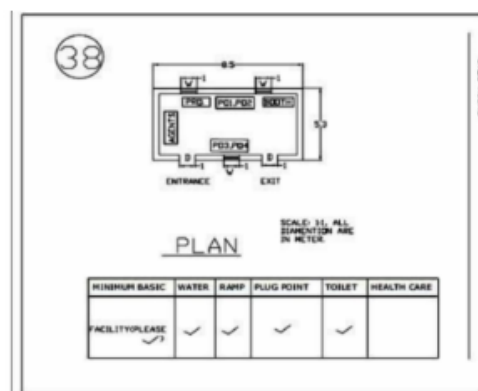

নির্বাচক নিবন্ধন আধিকারিকের স্বাক্ষর

Nazri Naksha

Google Map View

Polling Station Building Front View

Polling Station Front View

Cad View

Key MAP View

1 নাম : আকাশ আলি পিতার নাম: হাফিজুদ্দিন বাড়ির নং : n0024 বয়স : 35 লিঙ্গ : পুরুষ	IQR0862219 ফটো উপলব্ধ	2 নাম : জরিফুল পিতার নাম: মকবুল হুসেন বাড়ির নং : n0104 বয়স : 33 লিঙ্গ : পুরুষ	IQR0862284 ফটো উপলব্ধ	3 নাম : তসলীম পিতার নাম: ইশমাইল বাড়ির নং : n0106 বয়স : 49 লিঙ্গ : পুরুষ	WB/05/042/363259 ফটো উপলব্ধ
4 নাম : আনজামুল হক পিতার নাম: রাফিজুদ্দিন বাড়ির নং : n0001 বয়স : 32 লিঙ্গ : পুরুষ	IQR0752931 ফটো উপলব্ধ	5 নাম : লাভলি স্বামীর নাম: হেলাল আলি বাড়ির নং : এন0118 বয়স : 23 লিঙ্গ : মহিলা	IQR1864370 ফটো উপলব্ধ	6 নাম : রৌশনা খাতুন স্বামীর নাম: হাম্মান আলী বাড়ির নং : n0104 বয়স : 30 লিঙ্গ : মহিলা	IQR1133701 ফটো উপলব্ধ
7 নাম : আব্দুল খালেক পিতার নাম: নাসিরুদ্দিন বাড়ির নং : n0105 বয়স : 67 লিঙ্গ : পুরুষ	WB/05/042/363324 ফটো উপলব্ধ	8 নাম : সাজ্জল ইসলাম পিতার নাম: আব্দুল খালেক বাড়ির নং : n0105 বয়স : 41 লিঙ্গ : পুরুষ	IQR0753012 ফটো উপলব্ধ	9 নাম : বুধা পিতার নাম: আইনুদ্দিন বাড়ির নং : n0109 বয়স : 58 লিঙ্গ : পুরুষ	WB/05/042/363170 ফটো উপলব্ধ
10 নাম : উজ্জ্বল আলি পিতার নাম: সলিমুদ্দিন বাড়ির নং : n0112 বয়স : 31 লিঙ্গ : পুরুষ	IQR0862060 ফটো উপলব্ধ	11 নাম : মাবুদা খাতুন স্বামীর নাম: আক্তার আলি বাড়ির নং : n0298 বয়স : 33 লিঙ্গ : মহিলা	IQR1219971 ফটো উপলব্ধ	12 নাম : সামাদ পিতার নাম: আকিমুদ্দিন বাড়ির নং : n0293 বয়স : 40 লিঙ্গ : পুরুষ	DMM2661445 ফটো উপলব্ধ
13 নাম : রেহনুল আলি পিতার নাম: রহাতুল বাড়ির নং : N0033 বয়স : 25 লিঙ্গ : পুরুষ	IQR1730621 ফটো উপলব্ধ	14 নাম : জাহানারা বিবি অন্যান্য: নরুল ইসলাম বাড়ির নং : n0076 বয়স : 47 লিঙ্গ : মহিলা	DMM1738293 ফটো উপলব্ধ	15 নাম : তলত খানম স্বামীর নাম: আবদুল ওয়াহাব বাড়ির নং : N0113 বয়স : 28 লিঙ্গ : মহিলা	IQR1527241 ফটো উপলব্ধ
16 নাম : সিদ্দিক মহঃ পিতার নাম: মৌলা বক্স বাড়ির নং : n0330 বয়স : 80 লিঙ্গ : পুরুষ	IQR1644012 ফটো উপলব্ধ	17 নাম : বুলি খাতুন মায়ের নাম: তসলিমা বেওয়া বাড়ির নং : n0106 বয়স : 33 লিঙ্গ : মহিলা	IQR0753053 ফটো উপলব্ধ	18 নাম : মোহা হাসেন পিতার নাম: সলিমুদ্দিন বাড়ির নং : n0288 বয়স : 71 লিঙ্গ : পুরুষ	IQR1960533 ফটো উপলব্ধ
19 নাম : নাজিমুল পিতার নাম: নজরুল ইসলাম বাড়ির নং : N0060 বয়স : 29 লিঙ্গ : পুরুষ	IQR1390434 ফটো উপলব্ধ	20 নাম : সুহানা ইয়াসমিন স্বামীর নাম: ওয়াসিম আক্রাম গনি বাড়ির নং : এন0005 বয়স : 24 লিঙ্গ : মহিলা	IQR1864438 ফটো উপলব্ধ	21 নাম : আমালুদ্দিন পিতার নাম: বিহার বক্স বাড়ির নং : n0308 বয়স : 65 লিঙ্গ : পুরুষ	IQR1630243 ফটো উপলব্ধ
22 নাম : মেহেরুনা স্বামীর নাম: সবির বাড়ির নং : n0042 বয়স : 58 লিঙ্গ : মহিলা	WB/05/042/363494 ফটো উপলব্ধ	23 নাম : নাজির হুসেন পিতার নাম: মোজামেল হক বাড়ির নং : N0223 বয়স : 27 লিঙ্গ : পুরুষ	IQR1390541 ফটো উপলব্ধ	24 নাম : সজিমুল হক পিতার নাম: ইশাহাক বাড়ির নং : n0107 বয়স : 31 লিঙ্গ : পুরুষ	IQR1008309 ফটো উপলব্ধ
25 নাম : হুসেনেরা খাতুন স্বামীর নাম: মোজাফফর হুসেন বাড়ির নং : n0058 বয়স : 29 লিঙ্গ : মহিলা	IQR1334168 ফটো উপলব্ধ	26 নাম : মাজিদা স্বামীর নাম: সাবির বাড়ির নং : n0039 বয়স : 58 লিঙ্গ : মহিলা	WB/05/042/363355 ফটো উপলব্ধ	27 নাম : আবুল মেরাজ পিতার নাম: সাবিরুদ্দিন বাড়ির নং : n0039 বয়স : 37 লিঙ্গ : পুরুষ	IQR0647461 ফটো উপলব্ধ
28 নাম : নুরুল পিতার নাম: খেসরুদ্দিন বাড়ির নং : n0041 বয়স : 60 লিঙ্গ : পুরুষ	WB/05/042/363326 ফটো উপলব্ধ	29 নাম : মহরোমী বিবি স্বামীর নাম: দিলিপ সেখ বাড়ির নং : n0115 বয়স : 34 লিঙ্গ : মহিলা	IQR1306489 ফটো উপলব্ধ	30 নাম : মিনি বিবি স্বামীর নাম: সাজ্জল ইসলাম বাড়ির নং : n0105 বয়স : 30 লিঙ্গ : মহিলা	IQR1306497 ফটো উপলব্ধ