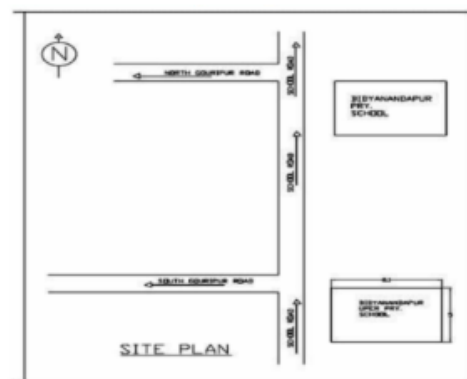

নির্বাচক নিবন্ধন আধিকারিকের স্বাক্ষর

Nazri Naksha

Google Map View

Polling Station Building Front View

Polling Station Front View

Cad View

Key MAP View

বিধানসভা নির্বাচনকেন্দ্রের নং, নাম : 45-চাঁচল
ভাগ নং, নাম : 1-বিদ্যানন্দপুর,দক্ষিণপাড়া) মফিমুদ্দিন-নোমান বাজী