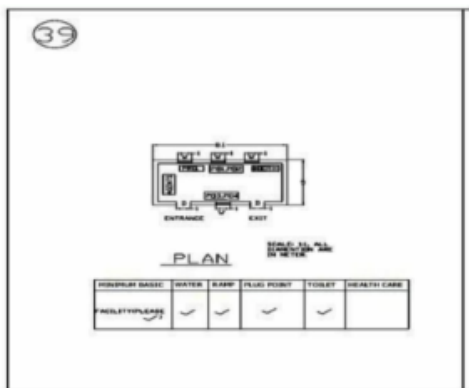

নির্বাচক নিবন্ধন আধিকারিকের স্বাক্ষর

Nazri Naksha

Google Map View

Polling Station Building Front View

Polling Station Front View

Cad View

Key MAP View

বিধানসভা নির্বাচনকেন্দ্রের নং, নাম : 45-চাঁচল
ভাগ নং, নাম : 1-বিদ্যানন্দপুর,দক্ষিণপাড়া) মফিমুদ্দিন-নোমান বাজী