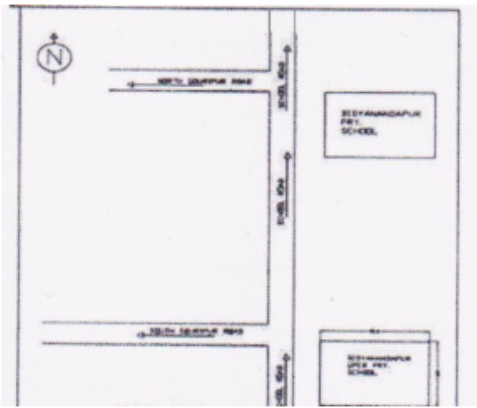

নির্বাচক নিবন্ধন আধিকারিকের স্বাক্ষর

Nazri Naksha

Google Map View

Polling Station Building Front View

Polling Station Front View

Cad View

Key MAP View

বিধানসভা নির্বাচনকেন্দ্রের নং, নাম : 45-চাঁচল
ভাগ নং, নাম : 1-বিদ্যানন্দপুর,দক্ষিণপাড়া) মফিমুদ্দিন-নোমান বাজী