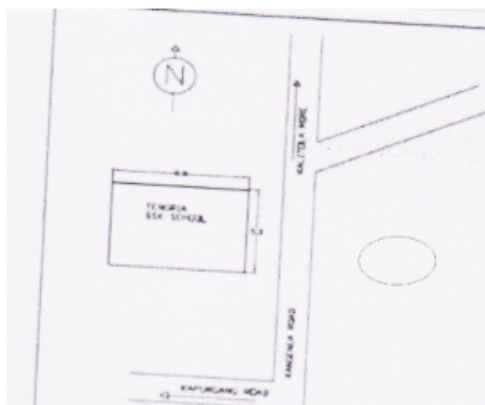

Nazri Naksha