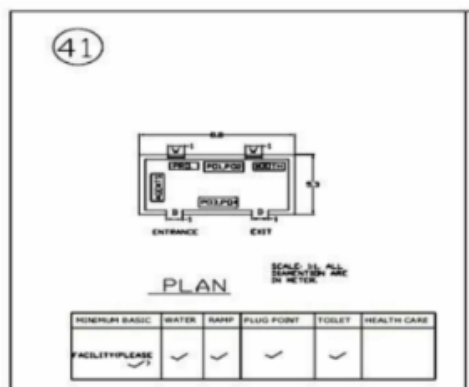

নির্বাচক নিবন্ধন আধিকারিকের স্বাক্ষর

Nazri Naksha

Google Map View

Polling Station Building Front View

Polling Station Front View

Cad View

Key MAP View

1 নাম : হামেদুল পিতার নাম: কাশিম মন্ডল বাড়ির নং : N0050 বয়স : 47 লিঙ্গ : পুরুষ	DMM2663045 ফটো উপলব্ধ	2 নাম : সালিমা বিবি স্বামীর নাম: হামেদুল বাড়ির নং : n0050 বয়স : 42 লিঙ্গ : মহিলা	DMM2663052 ফটো উপলব্ধ	3 নাম : নারগিস বিবি স্বামীর নাম: মহাঃ সরিফুল বাড়ির নং : n0096 বয়স : 33 লিঙ্গ : মহিলা	IQR0755025 ফটো উপলব্ধ
4 নাম : আব্দুল হানিফ পিতার নাম: আব্দুল কুদ্দুস বাড়ির নং : N0004 বয়স : 28 লিঙ্গ : পুরুষ	IQR1735604 ফটো উপলব্ধ	5 নাম : বাদল পিতার নাম: জাব্বার বাড়ির নং : n0022 বয়স : 46 লিঙ্গ : পুরুষ	DMM2933497 ফটো উপলব্ধ	6 নাম : আনোয়ারা স্বামীর নাম: বেসারত বাড়ির নং : n0085 বয়স : 69 লিঙ্গ : মহিলা	IQR1653245 ফটো উপলব্ধ
7 নাম : সিরাজুদ্দিন পিতার নাম: আলিমুদ্দিন বাড়ির নং : n0118 বয়স : 35 লিঙ্গ : পুরুষ	IQR1009406 ফটো উপলব্ধ	8 নাম : মোজাম্মিল হোসেন পিতার নাম: জাব্বার আলি বাড়ির নং : n0030 বয়স : 28 লিঙ্গ : পুরুষ	IQR1220961 ফটো উপলব্ধ	9 নাম : একতেকাফ আলি পিতার নাম: আব্দুল রহিম বাড়ির নং : n0065 বয়স : 31 লিঙ্গ : পুরুষ	IQR1009505 ফটো উপলব্ধ
10 নাম : দুলাল পিতার নাম: আজিজুল বাড়ির নং : n0066 বয়স : 60 লিঙ্গ : পুরুষ	WB/05/042/369045 ফটো উপলব্ধ	11 নাম : মাবুদ আলী পিতার নাম: দুলাল বাড়ির নং : n0066 বয়স : 32 লিঙ্গ : পুরুষ	IQR0754598 ফটো উপলব্ধ	12 নাম : মনোফা বিবি স্বামীর নাম: রেজাউল করিম বাড়ির নং : n0003 বয়স : 65 লিঙ্গ : মহিলা	IQR1653203 ফটো উপলব্ধ
13 নাম : জানিউল পিতার নাম: রফিদ বাড়ির নং : n0067 বয়স : 56 লিঙ্গ : পুরুষ	WB/05/042/369130 ফটো উপলব্ধ	14 নাম : নুরজান স্বামীর নাম: জানিউল বাড়ির নং : n0067 বয়স : 49 লিঙ্গ : মহিলা	WB/05/042/369131 ফটো উপলব্ধ	15 নাম : আকতারী খাতুন স্বামীর নাম: আনয়ারুল বাড়ির নং : n0120 বয়স : 30 লিঙ্গ : মহিলা	IQR1221126 ফটো উপলব্ধ
16 নাম : আনসারি খাতুন স্বামীর নাম: মিনসারুল বাড়ির নং : এন0086 বয়স : 26 লিঙ্গ : মহিলা	IQR1521095 ফটো উপলব্ধ	17 নাম : সেখ হাফিজুদ্দিন পিতার নাম: বাইতুদ্দিন বাড়ির নং : n0036 বয়স : 43 লিঙ্গ : পুরুষ	IQR0499624 ফটো উপলব্ধ	18 নাম : গোলাম রব্বানী পিতার নাম: হাফিজুদ্দিন বাড়ির নং : n0088 বয়স : 43 লিঙ্গ : পুরুষ	IQR0649608 ফটো উপলব্ধ
19 নাম : মোনোওয়ারা খাতুন স্বামীর নাম: রাজা আলি বাড়ির নং : N00111 বয়স : 26 লিঙ্গ : মহিলা	IQR1658921 ফটো উপলব্ধ	20 নাম : আরজু বিবি স্বামীর নাম: এহেশান বাড়ির নং : n0002 বয়স : 63 লিঙ্গ : মহিলা	DMM0584383 ফটো উপলব্ধ	21 নাম : হোদা পিতার নাম: যেসরুদ্দিন বাড়ির নং : n0029 বয়স : 74 লিঙ্গ : পুরুষ	WB/05/042/369123 ফটো উপলব্ধ
22 নাম : ওয়াকিল পিতার নাম: হাজাতুল বাড়ির নং : n0111 বয়স : 37 লিঙ্গ : পুরুষ	IQR1009380 ফটো উপলব্ধ	23 নাম : সাদির আলী পিতার নাম: সাহিদ বাড়ির নং : n0056 বয়স : 33 লিঙ্গ : পুরুষ	IQR1111723 ফটো উপলব্ধ	24 নাম : আব্দুল সামাদ পিতার নাম: নুর ইসলাম বাড়ির নং : n0058 বয়স : 44 লিঙ্গ : পুরুষ	IQR0499582 ফটো উপলব্ধ
25 নাম : আনুয়ারুল হক পিতার নাম: বেসারত বাড়ির নং : n0052 বয়স : 33 লিঙ্গ : পুরুষ	IQR0754663 ফটো উপলব্ধ	26 নাম : আনিশুর রহমান পিতার নাম: কুতুবুদ্দিন বাড়ির নং : n0059 বয়স : 60 লিঙ্গ : পুরুষ	WB/05/042/369248 ফটো উপলব্ধ	27 নাম : আঞ্জু খাতুন স্বামীর নাম: নুর আলি বাড়ির নং : N0022 বয়স : 25 লিঙ্গ : মহিলা	IQR1663319 ফটো উপলব্ধ
28 নাম : নুর ইসলাম পিতার নাম: সেখ সামসুর আলম বাড়ির নং : n0001 বয়স : 36 লিঙ্গ : পুরুষ	DMM3010378 ফটো উপলব্ধ	29 নাম : সালিম পিতার নাম: সান্তার বাড়ির নং : n0055 বয়স : 39 লিঙ্গ : পুরুষ	IQR0126722 ফটো উপলব্ধ	30 নাম : সেখ জসিমুউদ্দিন পিতার নাম: আগুয়ার সহিদ বাড়ির নং : n0001 বয়স : 72 লিঙ্গ : পুরুষ	WB/05/042/369051 ফটো উপলব্ধ