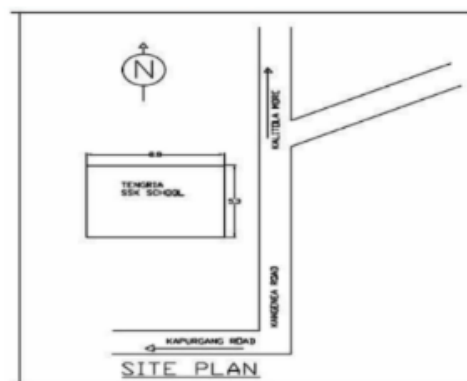

Key MAP View