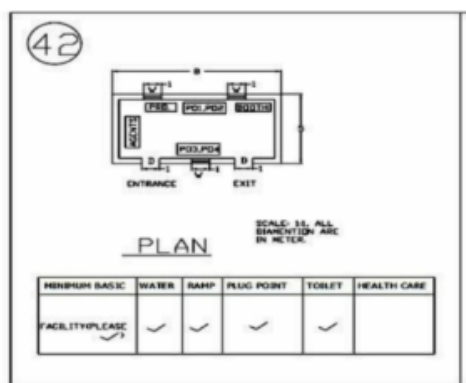

নির্বাচক নিবন্ধন আধিকারিকের স্বাক্ষর

Nazri Naksha

Google Map View

Polling Station Building Front View

Polling Station Front View

Cad View

Key MAP View

| | | | | | |
|--|--------------------------------|--|--------------------------------|--|--------------------------------|
| 1 নাম : নেমাজুল হক পিতার নাম: বেলাল বাড়ির নং : N0113 বয়স : 25 লিঙ্গ : পুরুষ | IQR1737063 ফটো উপলব্ধ | 2 নাম : অঞ্জুরা স্বামীর নাম: সফিরুদ্দীন বাড়ির নং : এন0159 বয়স : 64 লিঙ্গ : মহিলা | IQR1801588 ফটো উপলব্ধ | 3 নাম : আরফেজা বিবি স্বামীর নাম: দুলাল আলি বাড়ির নং : এন0049 বয়স : 44 লিঙ্গ : মহিলা | DMM2662807 ফটো উপলব্ধ |
| 4 নাম : কুমা মন্ডল স্বামীর নাম: প্রবীর মন্ডল বাড়ির নং : n0025 বয়স : 41 লিঙ্গ : মহিলা | IQR0864975 ফটো উপলব্ধ | 5 নাম : রতন মন্ডল পিতার নাম: জীবন মন্ডল বাড়ির নং : n0025 বয়স : 57 লিঙ্গ : পুরুষ | IQR1877638 ফটো উপলব্ধ | 6 নাম : আঞ্জুরা বিবি স্বামীর নাম: মানিক বাড়ির নং : এন0154 বয়স : 40 লিঙ্গ : মহিলা | IQR0131177 ফটো উপলব্ধ |
| 7 নাম : লিপি খাতুন স্বামীর নাম: সাহেব আলি বাড়ির নং : এন0060 বয়স : 28 লিঙ্গ : মহিলা | IQR1521137 ফটো উপলব্ধ | 8 নাম : প্রবীর মন্ডল পিতার নাম: জীবন মন্ডল বাড়ির নং : n0025 বয়স : 55 লিঙ্গ : পুরুষ | IQR1877646 ফটো উপলব্ধ | 9 নাম : রুলি মন্ডল স্বামীর নাম: রত্ন মণ্ডল বাড়ির নং : n0025 বয়স : 46 লিঙ্গ : মহিলা | DMM2663359 ফটো উপলব্ধ |
| 10 নাম : আকালু পিতার নাম: চাঁদ মহম্মদ বাড়ির নং : n0046 বয়স : 56 লিঙ্গ : পুরুষ | WB/05/042/438299 ফটো উপলব্ধ | 11 নাম : চুমকি মন্ডল স্বামীর নাম: সুজিত মন্ডল বাড়ির নং : n0025 বয়স : 33 লিঙ্গ : মহিলা | IQR0865055 ফটো উপলব্ধ | 12 নাম : সুজিত মন্ডল পিতার নাম: জীবন মন্ডল বাড়ির নং : n0025 বয়স : 53 লিঙ্গ : পুরুষ | IQR1985779 ফটো উপলব্ধ |
| 13 নাম : রেজিনা স্বামীর নাম: মোজাম্মিল হক বাড়ির নং : নং 122 বয়স : 32 লিঙ্গ : মহিলা | IQR1718360 ফটো উপলব্ধ | 14 নাম : নেজামুদ্দিন পিতার নাম: বেলাল বাড়ির নং : N0113 বয়স : 24 লিঙ্গ : পুরুষ | IQR1737105 ফটো উপলব্ধ | 15 নাম : আনতারা খাতুন স্বামীর নাম: আনজারুল হক বাড়ির নং : N0116 বয়স : 26 লিঙ্গ : মহিলা | IQR1441534 ফটো উপলব্ধ |
| 16 নাম : মমতাজ খাতুন স্বামীর নাম: নাজিমুল হক বাড়ির নং : বসন্ত পুর বয়স : 30 লিঙ্গ : মহিলা | IQR1780097 ফটো উপলব্ধ | 17 নাম : মনতারা খাতুন স্বামীর নাম: সাদ্দাম আলি বাড়ির নং : এন0171 বয়স : 25 লিঙ্গ : মহিলা | IQR1521111 ফটো উপলব্ধ | 18 নাম : রমিনা খাতুন স্বামীর নাম: সেখ সাবির বাড়ির নং : এন0067 বয়স : 32 লিঙ্গ : মহিলা | IQR1521145 ফটো উপলব্ধ |
| 19 নাম : পূজা মন্ডল পিতার নাম: উত্তম মন্ডল বাড়ির নং : N003 বয়স : 24 লিঙ্গ : মহিলা | IQR1736990 ফটো উপলব্ধ | 20 নাম : রুবেল আলি পিতার নাম: আকালু বাড়ির নং : এন0046 বয়স : 23 লিঙ্গ : পুরুষ | IQR1754530 ফটো উপলব্ধ | 21 নাম : জাম্মাতি খাতুন স্বামীর নাম: মুসতাক আলম বাড়ির নং : নং 116 বয়স : 24 লিঙ্গ : মহিলা | IQR1735752 ফটো উপলব্ধ |
| 22 নাম : জাহেরা স্বামীর নাম: মবিরুদ্দিন বাড়ির নং : N000 বয়স : 59 লিঙ্গ : মহিলা | IQR0865071 ফটো উপলব্ধ | 23 নাম : জুলি খাতুন স্বামীর নাম: মজিবুর রহমান বাড়ির নং : খুরিয়াল বয়স : 24 লিঙ্গ : মহিলা | IQR1737006 ফটো উপলব্ধ | 24 নাম : রুকসনা বিবি স্বামীর নাম: জাহাঙ্গির বাড়ির নং : N0077 বয়স : 56 লিঙ্গ : মহিলা | IQR1736875 ফটো উপলব্ধ |
| 25 নাম : সাহা আলম পিতার নাম: ফ. জুল আলম বাড়ির নং : এন0107 বয়স : 25 লিঙ্গ : পুরুষ | IQR1547702 ফটো উপলব্ধ | 26 নাম : অজয় কুমার মন্ডল পিতার নাম: চিনিবাস মন্ডল বাড়ির নং : n0004 বয়স : 67 লিঙ্গ : পুরুষ | WB/05/042/369440 ফটো উপলব্ধ | 27 নাম : শক্তি মন্ডল স্বামীর নাম: অজয় কুমার মন্ডল বাড়ির নং : n0004 বয়স : 63 লিঙ্গ : মহিলা | WB/05/042/369441 ফটো উপলব্ধ |
| 28 নাম : আনতারা খাতুন স্বামীর নাম: নূর ইসলাম বাড়ির নং : দেবীগঞ্জ বয়স : 27 লিঙ্গ : মহিলা | IQR1735802 ফটো উপলব্ধ | 29 নাম : মাসুদা খাতুন পিতার নাম: মহম্মদ মাসুম বাড়ির নং : এন000 বয়স : 26 লিঙ্গ : মহিলা | IQR1693886 ফটো উপলব্ধ | 30 নাম : সবি খাতুন স্বামীর নাম: দাবির হোসেন বাড়ির নং : এন0163 বয়স : 30 লিঙ্গ : মহিলা | IQR1802925 ফটো উপলব্ধ |