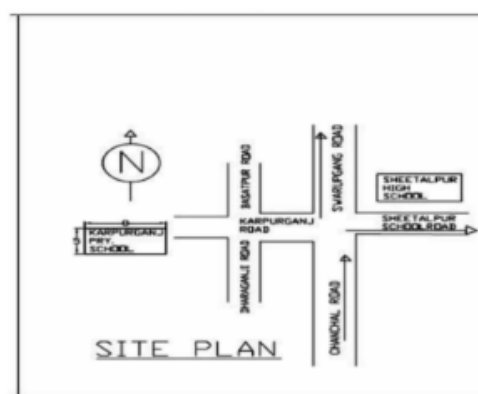

Key MAP View