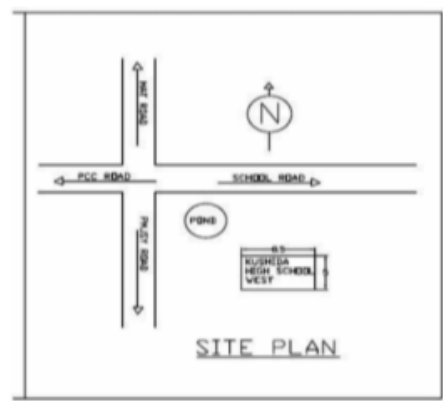

নির্বাচক নিবন্ধন আধিকারিকের স্বাক্ষর

Nazri Naksha

Google Map View

Polling Station Building Front View

Polling Station Front View

Cad View

Key MAP View

1 নাম : সম্পা সরকার রায় স্বামীর নাম: দেবাশিষ রায় বাড়ির নং : n0131 বয়স : 39 লিঙ্গ : মহিলা	IQR0733949 ফটো উপলব্ধ	2 নাম : শুভদীপ রায় পিতার নাম: চন্দন কুমার রায় বাড়ির নং : এন0131 বয়স : 23 লিঙ্গ : পুরুষ	IQR1750173 ফটো উপলব্ধ	3 নাম : জহিরন স্বামীর নাম: ফইজুল বাড়ির নং : n0051 বয়স : 51 লিঙ্গ : মহিলা	DMM1773233 ফটো উপলব্ধ
4 নাম : ফইজুল পিতার নাম: মইমত বাড়ির নং : n0051 বয়স : 54 লিঙ্গ : পুরুষ	DMM1773241 ফটো উপলব্ধ	5 নাম : চন্দন কুমার রায় পিতার নাম: দিগেন্দ্র নাথ রায় বাড়ির নং : n0131 বয়স : 57 লিঙ্গ : পুরুষ	IQR1617216 ফটো উপলব্ধ	6 নাম : দিগেন্দ্র নাথ রায় পিতার নাম: ডাকু চরন রায় বাড়ির নং : n0131 বয়স : 83 লিঙ্গ : পুরুষ	IQR1755503 ফটো উপলব্ধ
7 নাম : মনোয়ারা স্বামীর নাম: ইলিয়াস বাড়ির নং : n0052 বয়স : 55 লিঙ্গ : মহিলা	WB/05/042/276866 ফটো উপলব্ধ	8 নাম : শিউলি দাস পিতার নাম: মাধব চন্দ্র দাস বাড়ির নং : n0071 বয়স : 38 লিঙ্গ : মহিলা	DMM2819480 ফটো উপলব্ধ	9 নাম : ইলিয়াস পিতার নাম: রিয়াজ বাড়ির নং : n0052 বয়স : 59 লিঙ্গ : পুরুষ	DMM2609584 ফটো উপলব্ধ
10 নাম : মহঃ আব্দুল পিতার নাম: সিখ লতিফুর রহমান বাড়ির নং : এন0001 বয়স : 50 লিঙ্গ : পুরুষ	IQR1783133 ফটো উপলব্ধ	11 নাম : নিমাই ঘোষ পিতার নাম: নরেন ঘোষ বাড়ির নং : n0060 বয়স : 51 লিঙ্গ : পুরুষ	IQR1614486 ফটো উপলব্ধ	12 নাম : দেবাশিষ রায় পিতার নাম: দিগেন্দ্র নাথ রায় বাড়ির নং : n0131 বয়স : 48 লিঙ্গ : পুরুষ	DMM1540145 ফটো উপলব্ধ
13 নাম : পিথকি খাতুন স্বামীর নাম: আবু তালেব বাড়ির নং : N0051 বয়স : 34 লিঙ্গ : মহিলা	IQR1668805 ফটো উপলব্ধ	14 নাম : মায়্যা ঘোষ স্বামীর নাম: নরেন ঘোষ বাড়ির নং : n0060 বয়স : 80 লিঙ্গ : মহিলা	WB/05/042/276480 ফটো উপলব্ধ	15 নাম : ব্রহ্মদেব সাহা পিতার নাম: কৈলাশ সাহা বাড়ির নং : কুশিদা বয়স : 44 লিঙ্গ : পুরুষ	IQR1544238 ফটো উপলব্ধ
16 নাম : সুজান গোস্বামী পিতার নাম: অজয় গোস্বামী বাড়ির নং : কুশিদা বয়স : 27 লিঙ্গ : পুরুষ	IQR1533348 ফটো উপলব্ধ	17 নাম : তনুশ্রী রায় স্বামীর নাম: চন্দন কুমার রায় বাড়ির নং : n0131 বয়স : 43 লিঙ্গ : মহিলা	DMM2242071 ফটো উপলব্ধ	18 নাম : ফুলোবতী দাস স্বামীর নাম: মাধব চন্দ্র দাস বাড়ির নং : n0071 বয়স : 57 লিঙ্গ : মহিলা	WB/05/042/276573 ফটো উপলব্ধ
19 নাম : অর্পণা মাহালদার স্বামীর নাম: সীকু মাহালদার বাড়ির নং : কুশিদা বয়স : 25 লিঙ্গ : মহিলা	IQR1533447 ফটো উপলব্ধ	20 নাম : ছবি ঘোষ স্বামীর নাম: নিমাই ঘোষ বাড়ির নং : n0060 বয়স : 45 লিঙ্গ : মহিলা	IQR0733881 ফটো উপলব্ধ	21 নাম : সিন্ধু মাহালদার পিতার নাম: অমল মাহালদার বাড়ির নং : কুশিদা বয়স : 28 লিঙ্গ : পুরুষ	IQR1533553 ফটো উপলব্ধ
22 নাম : রাধা সাহা স্বামীর নাম: ব্রহ্মদেব সাহা বাড়ির নং : কুশিদা বয়স : 36 লিঙ্গ : মহিলা	IQR1544378 ফটো উপলব্ধ	23 নাম : মহঃ মাজার পিতার নাম: ইলিয়াস বাড়ির নং : n0052 বয়স : 30 লিঙ্গ : পুরুষ	IQR1204320 ফটো উপলব্ধ	24 নাম : চুমকি দাস স্বামীর নাম: শম্ভু দাস বাড়ির নং : n0180 বয়স : 40 লিঙ্গ : মহিলা	IQR1324060 ফটো উপলব্ধ
25 নাম : সামসেদা খাতুন স্বামীর নাম: মহঃ মাজার বাড়ির নং : N0052 বয়স : 26 লিঙ্গ : মহিলা	IQR1668847 ফটো উপলব্ধ	26 নাম : রাজ মাহালদার পিতার নাম: গিরিশ মাহালদার বাড়ির নং : n0181 বয়স : 35 লিঙ্গ : পুরুষ	IQR1324086 ফটো উপলব্ধ	27 নাম : সেন্দী কুমারী ঘোষ স্বামীর নাম: শম্ভু ঘোষ বাড়ির নং : কুশিদা বয়স : 29 লিঙ্গ : মহিলা	IQR1533496 ফটো উপলব্ধ
28 নাম : শুভঙ্কর ঘোষ পিতার নাম: নিমাই ঘোষ বাড়ির নং : এন0060 বয়স : 26 লিঙ্গ : পুরুষ	IQR1533140 ফটো উপলব্ধ	29 নাম : নেহা আগরওয়ালা পিতার নাম: কৈলাশ আগরওয়ালা বাড়ির নং : n0089 বয়স : 31 লিঙ্গ : মহিলা	IQR0833657 ফটো উপলব্ধ	30 নাম : কৈলাশ আগরওয়ালা পিতার নাম: মল্লিরাহ আগরওয়ালা বাড়ির নং : n0089 বয়স : 61 লিঙ্গ : পুরুষ	IQR1621226 ফটো উপলব্ধ