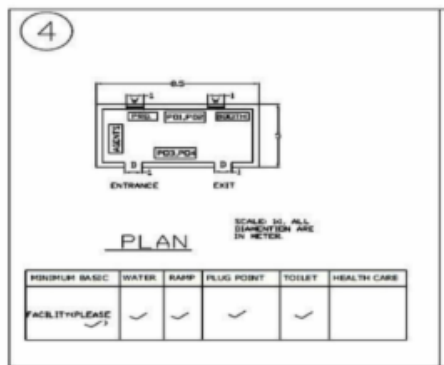

নির্বাচক নিবন্ধন আধিকারিকের স্বাক্ষর

Nazri Naksha

Google Map View

Polling Station Building Front View

Polling Station Front View

Cad View

Key MAP View

1 নাম : সম্পা সরকার রায় স্বামীর নাম: দেবাশিষ রায় বাড়ির নং : n0131 বয়স : 39 লিঙ্গ : মহিলা	IQR0733949 ফটো উপলব্ধ	2 নাম : শুভদীপ রায় পিতার নাম: চন্দন কুমার রায় বাড়ির নং : এন0131 বয়স : 23 লিঙ্গ : পুরুষ	IQR1750173 ফটো উপলব্ধ	3 নাম : জহিরন স্বামীর নাম: ফইজুল বাড়ির নং : n0051 বয়স : 51 লিঙ্গ : মহিলা	DMM1773233 ফটো উপলব্ধ
4 নাম : ফইজুল পিতার নাম: মইমত বাড়ির নং : n0051 বয়স : 54 লিঙ্গ : পুরুষ	DMM1773241 ফটো উপলব্ধ	5 নাম : চন্দন কুমার রায় পিতার নাম: দিগেন্দ্র নাথ রায় বাড়ির নং : n0131 বয়স : 57 লিঙ্গ : পুরুষ	IQR1617216 ফটো উপলব্ধ	6 নাম : দিগেন্দ্র নাথ রায় পিতার নাম: ডাকু চরন রায় বাড়ির নং : n0131 বয়স : 83 লিঙ্গ : পুরুষ	IQR1755503 ফটো উপলব্ধ
7 নাম : মনোয়ারা স্বামীর নাম: ইলিয়াস বাড়ির নং : n0052 বয়স : 55 লিঙ্গ : মহিলা	WB/05/042/276866 ফটো উপলব্ধ	8 নাম : শিউলি দাস পিতার নাম: মাধব চন্দ্র দাস বাড়ির নং : n0071 বয়স : 38 লিঙ্গ : মহিলা	DMM2819480 ফটো উপলব্ধ	9 নাম : ইলিয়াস পিতার নাম: রিয়াজ বাড়ির নং : n0052 বয়স : 59 লিঙ্গ : পুরুষ	DMM2609584 ফটো উপলব্ধ
10 নাম : মহঃ আব্দুল পিতার নাম: সিখ লতিফুর রহমান বাড়ির নং : এন0001 বয়স : 50 লিঙ্গ : পুরুষ	IQR1783133 ফটো উপলব্ধ	11 নাম : নিমাই ঘোষ পিতার নাম: নরেন ঘোষ বাড়ির নং : n0060 বয়স : 51 লিঙ্গ : পুরুষ	IQR1614486 ফটো উপলব্ধ	12 নাম : দেবাশিষ রায় পিতার নাম: দিগেন্দ্র নাথ রায় বাড়ির নং : n0131 বয়স : 48 লিঙ্গ : পুরুষ	DMM1540145 ফটো উপলব্ধ
13 নাম : পিথকি খাতুন স্বামীর নাম: আবু তালেব বাড়ির নং : N0051 বয়স : 34 লিঙ্গ : মহিলা	IQR1668805 ফটো উপলব্ধ	14 নাম : মায়্যা ঘোষ স্বামীর নাম: নরেন ঘোষ বাড়ির নং : n0060 বয়স : 80 লিঙ্গ : মহিলা	WB/05/042/276480 ফটো উপলব্ধ	15 নাম : ব্রহ্মদেব সাহা পিতার নাম: কৈলাশ সাহা বাড়ির নং : কুশিদা বয়স : 44 লিঙ্গ : পুরুষ	IQR1544238 ফটো উপলব্ধ
16 নাম : সুজান গোস্বামী পিতার নাম: অজয় গোস্বামী বাড়ির নং : কুশিদা বয়স : 27 লিঙ্গ : পুরুষ	IQR1533348 ফটো উপলব্ধ	17 নাম : তনুশ্রী রায় স্বামীর নাম: চন্দন কুমার রায় বাড়ির নং : n0131 বয়স : 43 লিঙ্গ : মহিলা	DMM2242071 ফটো উপলব্ধ	18 নাম : ফুলোবতী দাস স্বামীর নাম: মাধব চন্দ্র দাস বাড়ির নং : n0071 বয়স : 57 লিঙ্গ : মহিলা	WB/05/042/276573 ফটো উপলব্ধ
19 নাম : অর্পণা মাহালদার স্বামীর নাম: সীকু মাহালদার বাড়ির নং : কুশিদা বয়স : 25 লিঙ্গ : মহিলা	IQR1533447 ফটো উপলব্ধ	20 নাম : ছবি ঘোষ স্বামীর নাম: নিমাই ঘোষ বাড়ির নং : n0060 বয়স : 45 লিঙ্গ : মহিলা	IQR0733881 ফটো উপলব্ধ	21 নাম : সিন্ধু মাহালদার পিতার নাম: অমল মাহালদার বাড়ির নং : কুশিদা বয়স : 28 লিঙ্গ : পুরুষ	IQR1533553 ফটো উপলব্ধ
22 নাম : রাধা সাহা স্বামীর নাম: ব্রহ্মদেব সাহা বাড়ির নং : কুশিদা বয়স : 36 লিঙ্গ : মহিলা	IQR1544378 ফটো উপলব্ধ	23 নাম : মহঃ মাজার পিতার নাম: ইলিয়াস বাড়ির নং : n0052 বয়স : 30 লিঙ্গ : পুরুষ	IQR1204320 ফটো উপলব্ধ	24 নাম : চুমকি দাস স্বামীর নাম: শম্ভু দাস বাড়ির নং : n0180 বয়স : 40 লিঙ্গ : মহিলা	IQR1324060 ফটো উপলব্ধ
25 নাম : সামসেদা খাতুন স্বামীর নাম: মহঃ মাজার বাড়ির নং : N0052 বয়স : 26 লিঙ্গ : মহিলা	IQR1668847 ফটো উপলব্ধ	26 নাম : রাজ মাহালদার পিতার নাম: গিরিশ মাহালদার বাড়ির নং : n0181 বয়স : 35 লিঙ্গ : পুরুষ	IQR1324086 ফটো উপলব্ধ	27 নাম : সেন্দী কুমারী ঘোষ স্বামীর নাম: শম্ভু ঘোষ বাড়ির নং : কুশিদা বয়স : 29 লিঙ্গ : মহিলা	IQR1533496 ফটো উপলব্ধ
28 নাম : শুভঙ্কর ঘোষ পিতার নাম: নিমাই ঘোষ বাড়ির নং : এন0060 বয়স : 26 লিঙ্গ : পুরুষ	IQR1533140 ফটো উপলব্ধ	29 নাম : নেহা আগরওয়ালা পিতার নাম: কৈলাশ আগরওয়ালা বাড়ির নং : n0089 বয়স : 31 লিঙ্গ : মহিলা	IQR0833657 ফটো উপলব্ধ	30 নাম : কৈলাশ আগরওয়ালা পিতার নাম: মল্লিরাহ আগরওয়ালা বাড়ির নং : n0089 বয়স : 61 লিঙ্গ : পুরুষ	IQR1621226 ফটো উপলব্ধ