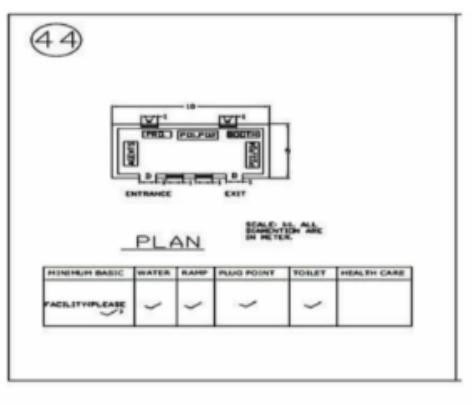

নির্বাচক নিবন্ধন আধিকারিকের স্বাক্ষর

Nazri Naksha

Google Map View

Polling Station Building Front View

Polling Station Front View

Cad View

Key MAP View

1 নাম : সামসুন্নেহা স্বামীর নাম : জহুর আহমেদ বাড়ির নং : n0213 বয়স : 60 লিঙ্গ : মহিলা	IQR1740653 ফটো উপলব্ধ	2 নাম : নাসরিন খাতুন পিতার নাম : মোহাম্মদ আলম বাড়ির নং : এন0212 বয়স : 23 লিঙ্গ : মহিলা	IQR1891746 ফটো উপলব্ধ	3 নাম : পিয়ারি খাতুন স্বামীর নাম : কামাল পাশা বাড়ির নং : এন0220 বয়স : 22 লিঙ্গ : মহিলা	IQR1905835 ফটো উপলব্ধ
4 নাম : সাহজাহান আলি মায়ের নাম : মবিলাউদ্দিন বাড়ির নং : n0221 বয়স : 37 লিঙ্গ : পুরুষ	DMM3061009 ফটো উপলব্ধ	5 নাম : মমিনা খাতুন স্বামীর নাম : আবদুল খালেক বাড়ির নং : n0232 বয়স : 33 লিঙ্গ : মহিলা	IQR1222884 ফটো উপলব্ধ	6 নাম : মজিবী সামসুল বরকত আলি পিতার নাম : সামসুদ্দিন সরকার বাড়ির নং : n0215 বয়স : 44 লিঙ্গ : পুরুষ	DMM1631647 ফটো উপলব্ধ
7 নাম : আমরুল হক পিতার নাম : কুরবান আলি বাড়ির নং : n0222 বয়স : 32 লিঙ্গ : পুরুষ	IQR0757310 ফটো উপলব্ধ	8 নাম : সেবেনা বিবি স্বামীর নাম : আসাদ আলি বাড়ির নং : n0223 বয়স : 34 লিঙ্গ : মহিলা	IQR0867713 ফটো উপলব্ধ	9 নাম : মানুয়ারী খাতুন স্বামীর নাম : মহ. সাদেক বাড়ির নং : এন0008 বয়স : 27 লিঙ্গ : মহিলা	IQR1881531 ফটো উপলব্ধ
10 নাম : আজম আনসারী পিতার নাম : আইয়ুব আনসারী বাড়ির নং : n0219 বয়স : 33 লিঙ্গ : পুরুষ	IQR0867788 ফটো উপলব্ধ	11 নাম : আনজার আনসারী পিতার নাম : আইয়ুব আনসারী বাড়ির নং : n0219 বয়স : 31 লিঙ্গ : পুরুষ	IQR1012848 ফটো উপলব্ধ	12 নাম : সুমা খাতুন স্বামীর নাম : সাবির হুসেন বাড়ির নং : এন0212 বয়স : 22 লিঙ্গ : মহিলা	IQR1916410 ফটো উপলব্ধ
13 নাম : মহঃ সলিমুদ্দিন পিতার নাম : মইনুদ্দিন বাড়ির নং : n0216 বয়স : 66 লিঙ্গ : পুরুষ	DMM1846534 ফটো উপলব্ধ	14 নাম : মিঠুন আলম পিতার নাম : সিদ্দিক পটুয়ারী বাড়ির নং : n0227 বয়স : 36 লিঙ্গ : পুরুষ	IQR0757393 ফটো উপলব্ধ	15 নাম : সাইদুল ইসলাম পিতার নাম : লতিফুর রহমান বাড়ির নং : n0204 বয়স : 32 লিঙ্গ : পুরুষ	IQR0867754 ফটো উপলব্ধ
16 নাম : নূর আলম পিতার নাম : লতিফুর রহমান বাড়ির নং : n0204 বয়স : 32 লিঙ্গ : পুরুষ	IQR0867762 ফটো উপলব্ধ	17 নাম : আনজিমা খাতুন স্বামীর নাম : সিরাজুল বাড়ির নং : n0204 বয়স : 39 লিঙ্গ : মহিলা	IQR0141556 ফটো উপলব্ধ	18 নাম : সেখ জালালুদ্দিন পিতার নাম : আসিরুদ্দিন বাড়ির নং : n0235 বয়স : 81 লিঙ্গ : পুরুষ	WB/05/042/384543 ফটো উপলব্ধ
19 নাম : তসরিফুল পিতার নাম : সলিমুদ্দিন বাড়ির নং : n0209 বয়স : 52 লিঙ্গ : পুরুষ	IQR1758705 ফটো উপলব্ধ	20 নাম : মনোবী খাতুন স্বামীর নাম : মিঠুন আলম বাড়ির নং : n0227 বয়স : 30 লিঙ্গ : মহিলা	IQR1013119 ফটো উপলব্ধ	21 নাম : মহঃ ইব্রাহিম পিতার নাম : মইনুদ্দিন বাড়ির নং : n0219 বয়স : 66 লিঙ্গ : পুরুষ	DMM1845981 ফটো উপলব্ধ
22 নাম : দুলেনা খাতুন স্বামীর নাম : মহ হােসেন বাড়ির নং : n0228 বয়স : 47 লিঙ্গ : মহিলা	DMM2671519 ফটো উপলব্ধ	23 নাম : আলেয়া খাতুন স্বামীর নাম : তসরিফুল বাড়ির নং : n0209 বয়স : 50 লিঙ্গ : মহিলা	IQR1698984 ফটো উপলব্ধ	24 নাম : জয়নব বিবি স্বামীর নাম : হবিবুদ্দিন বাড়ির নং : n0212 বয়স : 61 লিঙ্গ : মহিলা	IQR1635754 ফটো উপলব্ধ
25 নাম : সাদেক আলী পিতার নাম : মইনুদ্দিন বাড়ির নং : n0216 বয়স : 56 লিঙ্গ : পুরুষ	IQR1611813 ফটো উপলব্ধ	26 নাম : মুকতেহার বিবি স্বামীর নাম : সাদেক বাড়ির নং : n0229 বয়স : 38 লিঙ্গ : মহিলা	IQR0757369 ফটো উপলব্ধ	27 নাম : মহঃ সালেক পিতার নাম : ইনশান আলি বাড়ির নং : n0203 বয়স : 30 লিঙ্গ : পুরুষ	IQR1012830 ফটো উপলব্ধ
28 নাম : মেহেরুল হক পিতার নাম : কুরমান আলি বাড়ির নং : n0222 বয়স : 37 লিঙ্গ : পুরুষ	IQR0140616 ফটো উপলব্ধ	29 নাম : মজিবুর রহমান পিতার নাম : মহঃ জলফুকার বাড়ির নং : N0001 বয়স : 36 লিঙ্গ : পুরুষ	IQR0138065 ফটো উপলব্ধ	30 নাম : রহিমা খাতুন পিতার নাম : আব্দুল রাজ্জাক বাড়ির নং : n0222 বয়স : 33 লিঙ্গ : মহিলা	IQR0651356 ফটো উপলব্ধ