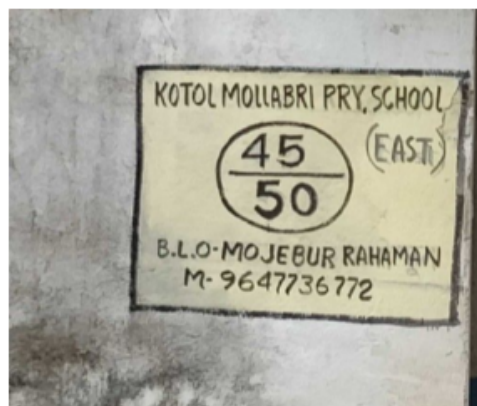

নির্বাচক নিবন্ধন আধিকারিকের স্বাক্ষর

Nazri Naksha

Google Map View

Polling Station Building Front View

Polling Station Front View

Cad View

Key MAP View

1 নাম : সামসুন্নেহা স্বামীর নাম : জহুর আহমেদ বাড়ির নং : n0213 বয়স : 60 লিঙ্গ : মহিলা	IQR1740653 ফটো উপলব্ধ	2 নাম : নাসরিন খাতুন পিতার নাম : মোহাম্মদ আলম বাড়ির নং : এন0212 বয়স : 23 লিঙ্গ : মহিলা	IQR1891746 ফটো উপলব্ধ	3 নাম : পিয়ারি খাতুন স্বামীর নাম : কামাল পাশা বাড়ির নং : এন0220 বয়স : 22 লিঙ্গ : মহিলা	IQR1905835 ফটো উপলব্ধ
4 নাম : সাহজাহান আলি মায়ের নাম : মবিলাউদ্দিন বাড়ির নং : n0221 বয়স : 37 লিঙ্গ : পুরুষ	DMM3061009 ফটো উপলব্ধ	5 নাম : মমিনা খাতুন স্বামীর নাম : আবদুল খালেক বাড়ির নং : n0232 বয়স : 33 লিঙ্গ : মহিলা	IQR1222884 ফটো উপলব্ধ	6 নাম : মজিবী সামসুল বরকত আলি পিতার নাম : সামসুদ্দিন সরকার বাড়ির নং : n0215 বয়স : 44 লিঙ্গ : পুরুষ	DMM1631647 ফটো উপলব্ধ
7 নাম : আমরুল হক পিতার নাম : কুরবান আলি বাড়ির নং : n0222 বয়স : 32 লিঙ্গ : পুরুষ	IQR0757310 ফটো উপলব্ধ	8 নাম : সেবেনা বিবি স্বামীর নাম : আসাদ আলি বাড়ির নং : n0223 বয়স : 34 লিঙ্গ : মহিলা	IQR0867713 ফটো উপলব্ধ	9 নাম : মানুয়ারী খাতুন স্বামীর নাম : মহ. সাদেক বাড়ির নং : এন0008 বয়স : 27 লিঙ্গ : মহিলা	IQR1881531 ফটো উপলব্ধ
10 নাম : আজম আনসারী পিতার নাম : আইয়ুব আনসারী বাড়ির নং : n0219 বয়স : 33 লিঙ্গ : পুরুষ	IQR0867788 ফটো উপলব্ধ	11 নাম : আনজার আনসারী পিতার নাম : আইয়ুব আনসারী বাড়ির নং : n0219 বয়স : 31 লিঙ্গ : পুরুষ	IQR1012848 ফটো উপলব্ধ	12 নাম : সুমা খাতুন স্বামীর নাম : সাবির হুসেন বাড়ির নং : এন0212 বয়স : 22 লিঙ্গ : মহিলা	IQR1916410 ফটো উপলব্ধ
13 নাম : মহঃ সলিমুদ্দিন পিতার নাম : মইনুদ্দিন বাড়ির নং : n0216 বয়স : 66 লিঙ্গ : পুরুষ	DMM1846534 ফটো উপলব্ধ	14 নাম : মিঠুন আলম পিতার নাম : সিদ্দিক পটুয়ারী বাড়ির নং : n0227 বয়স : 36 লিঙ্গ : পুরুষ	IQR0757393 ফটো উপলব্ধ	15 নাম : সাইদুল ইসলাম পিতার নাম : লতিফুর রহমান বাড়ির নং : n0204 বয়স : 32 লিঙ্গ : পুরুষ	IQR0867754 ফটো উপলব্ধ
16 নাম : নূর আলম পিতার নাম : লতিফুর রহমান বাড়ির নং : n0204 বয়স : 32 লিঙ্গ : পুরুষ	IQR0867762 ফটো উপলব্ধ	17 নাম : আনজিমা খাতুন স্বামীর নাম : সিরাজুল বাড়ির নং : n0204 বয়স : 39 লিঙ্গ : মহিলা	IQR0141556 ফটো উপলব্ধ	18 নাম : সেখ জালালুদ্দিন পিতার নাম : আসিরুদ্দিন বাড়ির নং : n0235 বয়স : 81 লিঙ্গ : পুরুষ	WB/05/042/384543 ফটো উপলব্ধ
19 নাম : তসরিফুল পিতার নাম : সলিমুদ্দিন বাড়ির নং : n0209 বয়স : 52 লিঙ্গ : পুরুষ	IQR1758705 ফটো উপলব্ধ	20 নাম : মনোবী খাতুন স্বামীর নাম : মিঠুন আলম বাড়ির নং : n0227 বয়স : 30 লিঙ্গ : মহিলা	IQR1013119 ফটো উপলব্ধ	21 নাম : মহঃ ইব্রাহিম পিতার নাম : মইনুদ্দিন বাড়ির নং : n0219 বয়স : 66 লিঙ্গ : পুরুষ	DMM1845981 ফটো উপলব্ধ
22 নাম : দুলেনা খাতুন স্বামীর নাম : মহ হােসেন বাড়ির নং : n0228 বয়স : 47 লিঙ্গ : মহিলা	DMM2671519 ফটো উপলব্ধ	23 নাম : আলেয়া খাতুন স্বামীর নাম : তসরিফুল বাড়ির নং : n0209 বয়স : 50 লিঙ্গ : মহিলা	IQR1698984 ফটো উপলব্ধ	24 নাম : জয়নব বিবি স্বামীর নাম : হবিবুদ্দিন বাড়ির নং : n0212 বয়স : 61 লিঙ্গ : মহিলা	IQR1635754 ফটো উপলব্ধ
25 নাম : সাদেক আলী পিতার নাম : মইনুদ্দিন বাড়ির নং : n0216 বয়স : 56 লিঙ্গ : পুরুষ	IQR1611813 ফটো উপলব্ধ	26 নাম : মুকতেহার বিবি স্বামীর নাম : সাদেক বাড়ির নং : n0229 বয়স : 38 লিঙ্গ : মহিলা	IQR0757369 ফটো উপলব্ধ	27 নাম : মহঃ সালেক পিতার নাম : ইনশান আলি বাড়ির নং : n0203 বয়স : 30 লিঙ্গ : পুরুষ	IQR1012830 ফটো উপলব্ধ
28 নাম : মেহেরুল হক পিতার নাম : কুরমান আলি বাড়ির নং : n0222 বয়স : 37 লিঙ্গ : পুরুষ	IQR0140616 ফটো উপলব্ধ	29 নাম : মজিবুর রহমান পিতার নাম : মহঃ জলফুকার বাড়ির নং : N0001 বয়স : 36 লিঙ্গ : পুরুষ	IQR0138065 ফটো উপলব্ধ	30 নাম : রহিমা খাতুন পিতার নাম : আব্দুল রাজ্জাক বাড়ির নং : n0222 বয়স : 33 লিঙ্গ : মহিলা	IQR0651356 ফটো উপলব্ধ