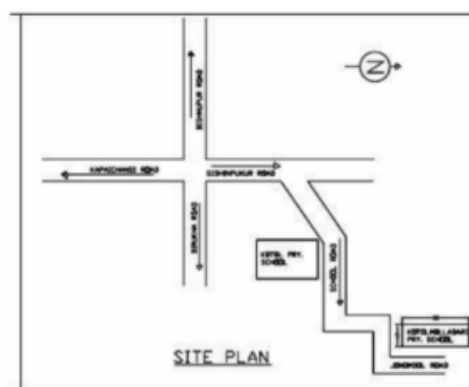

নির্বাচক নিবন্ধন আধিকারিকের স্বাক্ষর

Nazri Naksha

Google Map View

Polling Station Building Front View

Polling Station Front View

Cad View

Key MAP View

1 নাম : সামসুন্নেহা স্বামীর নাম : জহুর আহমেদ বাড়ির নং : n0213 বয়স : 60 লিঙ্গ : মহিলা	IQR1740653 ফটো উপলব্ধ	2 নাম : নাসরিন খাতুন পিতার নাম : মোহাম্মদ আলম বাড়ির নং : এন0212 বয়স : 23 লিঙ্গ : মহিলা	IQR1891746 ফটো উপলব্ধ	3 নাম : পিয়ারি খাতুন স্বামীর নাম : কামাল পাশা বাড়ির নং : এন0220 বয়স : 22 লিঙ্গ : মহিলা	IQR1905835 ফটো উপলব্ধ
4 নাম : সাহজাহান আলি মায়ের নাম : মবিলাউদ্দিন বাড়ির নং : n0221 বয়স : 37 লিঙ্গ : পুরুষ	DMM3061009 ফটো উপলব্ধ	5 নাম : মমিনা খাতুন স্বামীর নাম : আবদুল খালেক বাড়ির নং : n0232 বয়স : 33 লিঙ্গ : মহিলা	IQR1222884 ফটো উপলব্ধ	6 নাম : মজিবী সামসুল বরকত আলি পিতার নাম : সামসুদ্দিন সরকার বাড়ির নং : n0215 বয়স : 44 লিঙ্গ : পুরুষ	DMM1631647 ফটো উপলব্ধ
7 নাম : আমরুল হক পিতার নাম : কুরবান আলি বাড়ির নং : n0222 বয়স : 32 লিঙ্গ : পুরুষ	IQR0757310 ফটো উপলব্ধ	8 নাম : সেবেনা বিবি স্বামীর নাম : আসাদ আলি বাড়ির নং : n0223 বয়স : 34 লিঙ্গ : মহিলা	IQR0867713 ফটো উপলব্ধ	9 নাম : মানুয়ারী খাতুন স্বামীর নাম : মহ. সাদেক বাড়ির নং : এন0008 বয়স : 27 লিঙ্গ : মহিলা	IQR1881531 ফটো উপলব্ধ
10 নাম : আজম আনসারী পিতার নাম : আইয়ুব আনসারী বাড়ির নং : n0219 বয়স : 33 লিঙ্গ : পুরুষ	IQR0867788 ফটো উপলব্ধ	11 নাম : আনজার আনসারী পিতার নাম : আইয়ুব আনসারী বাড়ির নং : n0219 বয়স : 31 লিঙ্গ : পুরুষ	IQR1012848 ফটো উপলব্ধ	12 নাম : সুমা খাতুন স্বামীর নাম : সাবির হুসেন বাড়ির নং : এন0212 বয়স : 22 লিঙ্গ : মহিলা	IQR1916410 ফটো উপলব্ধ
13 নাম : মহঃ সলিমুদ্দিন পিতার নাম : মইনুদ্দিন বাড়ির নং : n0216 বয়স : 66 লিঙ্গ : পুরুষ	DMM1846534 ফটো উপলব্ধ	14 নাম : মিঠুন আলম পিতার নাম : সিদ্দিক পটুয়ারী বাড়ির নং : n0227 বয়স : 36 লিঙ্গ : পুরুষ	IQR0757393 ফটো উপলব্ধ	15 নাম : সাইদুল ইসলাম পিতার নাম : লতিফুর রহমান বাড়ির নং : n0204 বয়স : 32 লিঙ্গ : পুরুষ	IQR0867754 ফটো উপলব্ধ
16 নাম : নূর আলম পিতার নাম : লতিফুর রহমান বাড়ির নং : n0204 বয়স : 32 লিঙ্গ : পুরুষ	IQR0867762 ফটো উপলব্ধ	17 নাম : আনজিমা খাতুন স্বামীর নাম : সিরাজুল বাড়ির নং : n0204 বয়স : 39 লিঙ্গ : মহিলা	IQR0141556 ফটো উপলব্ধ	18 নাম : সেখ জালালুদ্দিন পিতার নাম : আসিরুদ্দিন বাড়ির নং : n0235 বয়স : 81 লিঙ্গ : পুরুষ	WB/05/042/384543 ফটো উপলব্ধ
19 নাম : তসরিফুল পিতার নাম : সলিমুদ্দিন বাড়ির নং : n0209 বয়স : 52 লিঙ্গ : পুরুষ	IQR1758705 ফটো উপলব্ধ	20 নাম : মনোবী খাতুন স্বামীর নাম : মিঠুন আলম বাড়ির নং : n0227 বয়স : 30 লিঙ্গ : মহিলা	IQR1013119 ফটো উপলব্ধ	21 নাম : মহঃ ইব্রাহিম পিতার নাম : মইনুদ্দিন বাড়ির নং : n0219 বয়স : 66 লিঙ্গ : পুরুষ	DMM1845981 ফটো উপলব্ধ
22 নাম : দুলেনা খাতুন স্বামীর নাম : মহ হােসেন বাড়ির নং : n0228 বয়স : 47 লিঙ্গ : মহিলা	DMM2671519 ফটো উপলব্ধ	23 নাম : আলেয়া খাতুন স্বামীর নাম : তসরিফুল বাড়ির নং : n0209 বয়স : 50 লিঙ্গ : মহিলা	IQR1698984 ফটো উপলব্ধ	24 নাম : জয়নব বিবি স্বামীর নাম : হবিবুদ্দিন বাড়ির নং : n0212 বয়স : 61 লিঙ্গ : মহিলা	IQR1635754 ফটো উপলব্ধ
25 নাম : সাদেক আলী পিতার নাম : মইনুদ্দিন বাড়ির নং : n0216 বয়স : 56 লিঙ্গ : পুরুষ	IQR1611813 ফটো উপলব্ধ	26 নাম : মুকতেহার বিবি স্বামীর নাম : সাদেক বাড়ির নং : n0229 বয়স : 38 লিঙ্গ : মহিলা	IQR0757369 ফটো উপলব্ধ	27 নাম : মহঃ সালেক পিতার নাম : ইনশান আলি বাড়ির নং : n0203 বয়স : 30 লিঙ্গ : পুরুষ	IQR1012830 ফটো উপলব্ধ
28 নাম : মেহেরুল হক পিতার নাম : কুরমান আলি বাড়ির নং : n0222 বয়স : 37 লিঙ্গ : পুরুষ	IQR0140616 ফটো উপলব্ধ	29 নাম : মজিবুর রহমান পিতার নাম : মহঃ জলফুকার বাড়ির নং : N0001 বয়স : 36 লিঙ্গ : পুরুষ	IQR0138065 ফটো উপলব্ধ	30 নাম : রহিমা খাতুন পিতার নাম : আব্দুল রাজ্জাক বাড়ির নং : n0222 বয়স : 33 লিঙ্গ : মহিলা	IQR0651356 ফটো উপলব্ধ