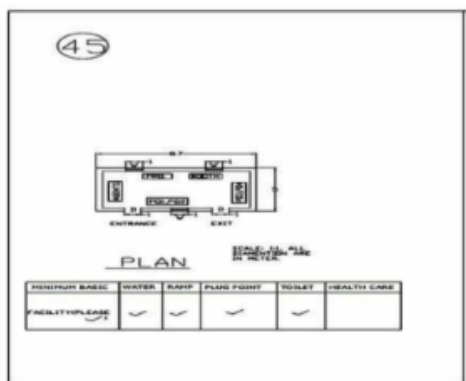

নির্বাচক নিবন্ধন আধিকারিকের স্বাক্ষর

Nazri Naksha

Google Map View

Polling Station Building Front View

Polling Station Front View

Cad View

Key MAP View

1 নাম : তসরিফা স্বামীর নাম: নৌসাদ বাড়ির নং : n0082 বয়স : 61 লিঙ্গ : মহিলা	IQR1656958 ফটো উপলব্ধ	2 নাম : তহরনা খাতুন স্বামীর নাম: সেখ তসলিম বাড়ির নং : n0024 বয়স : 66 লিঙ্গ : মহিলা	WB/05/042/372566 ফটো উপলব্ধ	3 নাম : বাবুল পিতার নাম: দাউদ আলী বাড়ির নং : n0040 বয়স : 66 লিঙ্গ : পুরুষ	IQR1654045 ফটো উপলব্ধ
4 নাম : আফসনা খাতুন স্বামীর নাম: ইনতাজ আলি বাড়ির নং : 0032 বয়স : 29 লিঙ্গ : মহিলা	IQR1391291 ফটো উপলব্ধ	5 নাম : মনওয়ারুল সেখ পিতার নাম: সেখ মকসুদ বাড়ির নং : n0035 বয়স : 73 লিঙ্গ : পুরুষ	WB/05/042/372607 ফটো উপলব্ধ	6 নাম : গুলেনুর বিবি স্বামীর নাম: মনওয়াল্লা সেখ বাড়ির নং : n0035 বয়স : 66 লিঙ্গ : মহিলা	WB/05/042/372608 ফটো উপলব্ধ
7 নাম : সাবেরুল হক পিতার নাম: রসিদ বাড়ির নং : n0028 বয়স : 42 লিঙ্গ : পুরুষ	IQR0502039 ফটো উপলব্ধ	8 নাম : সেখ আসাদ পিতার নাম: গিয়াতুদ্দিন সেখ বাড়ির নং : n0042 বয়স : 56 লিঙ্গ : পুরুষ	IQR1655810 ফটো উপলব্ধ	9 নাম : আজিজুল পিতার নাম: সেখ ইলিয়াস বাড়ির নং : n0024 বয়স : 32 লিঙ্গ : পুরুষ	IQR0868588 ফটো উপলব্ধ
10 নাম : সেখ নাগর পিতার নাম: তসলিম সেখ বাড়ির নং : n0024 বয়স : 32 লিঙ্গ : পুরুষ	IQR0868067 ফটো উপলব্ধ	11 নাম : মাহেজবিন খাতুন স্বামীর নাম: জহরুল ইসলাম বাড়ির নং : n0066 বয়স : 57 লিঙ্গ : মহিলা	DMM1792928 ফটো উপলব্ধ	12 নাম : সুলতান পিতার নাম: মকিমুদ্দিন বাড়ির নং : n0036 বয়স : 53 লিঙ্গ : পুরুষ	IQR1657279 ফটো উপলব্ধ
13 নাম : মঞ্জুর আলম পিতার নাম: মসিরুদ্দিন বাড়ির নং : n0036 বয়স : 31 লিঙ্গ : পুরুষ	IQR0868364 ফটো উপলব্ধ	14 নাম : আসিমুদ্দিন পিতার নাম: কুদ্দুশ বাড়ির নং : n0003 বয়স : 76 লিঙ্গ : পুরুষ	DMM1630896 ফটো উপলব্ধ	15 নাম : রিনা খাতুন স্বামীর নাম: মুজা বাড়ির নং : n0034 বয়স : 37 লিঙ্গ : মহিলা	IQR0588103 ফটো উপলব্ধ
16 নাম : রুপা বিবি স্বামীর নাম: সেখ নূরেশ বাড়ির নং : n0028 বয়স : 61 লিঙ্গ : মহিলা	IQR1612688 ফটো উপলব্ধ	17 নাম : সেখ ইলিয়াস পিতার নাম: ফুল মহাম্মদ বাড়ির নং : n0024 বয়স : 66 লিঙ্গ : পুরুষ	WB/05/042/372567 ফটো উপলব্ধ	18 নাম : দুঃখো স্বামীর নাম: আব্দুল সাত্তার বাড়ির নং : n0030 বয়স : 61 লিঙ্গ : মহিলা	IQR1758192 ফটো উপলব্ধ
19 নাম : সেখ রেজাউল পিতার নাম: মকসুদ হুসেন বাড়ির নং : n0034 বয়স : 40 লিঙ্গ : পুরুষ	DMM2934164 ফটো উপলব্ধ	20 নাম : তাবুল পিতার নাম: মসিউর রহমান বাড়ির নং : n0073 বয়স : 37 লিঙ্গ : পুরুষ	IQR0144345 ফটো উপলব্ধ	21 নাম : আনসারুল হক পিতার নাম: সেখ মহিরুদ্দিন বাড়ির নং : n0035 বয়স : 59 লিঙ্গ : পুরুষ	IQR0144170 ফটো উপলব্ধ
22 নাম : সাহানসাহ আলী পিতার নাম: সেখ রুব্বানী বাড়ির নং : n0043 বয়স : 31 লিঙ্গ : পুরুষ	IQR1013341 ফটো উপলব্ধ	23 নাম : মাইনুর বিবি স্বামীর নাম: আব্দুস সামাদ বাড়ির নং : n0030 বয়স : 40 লিঙ্গ : মহিলা	IQR0502013 ফটো উপলব্ধ	24 নাম : আনওয়ারা বেগম স্বামীর নাম: সেখ মজিবর বাড়ির নং : n0172 বয়স : 73 লিঙ্গ : মহিলা	IQR1657261 ফটো উপলব্ধ
25 নাম : লাকি খাতুন স্বামীর নাম: মেরাজুল ইসলাম বাড়ির নং : 0061 বয়স : 27 লিঙ্গ : মহিলা	IQR1442896 ফটো উপলব্ধ	26 নাম : আনজার পিতার নাম: কুদ্দুশ বাড়ির নং : n0047 বয়স : 28 লিঙ্গ : পুরুষ	IQR1307305 ফটো উপলব্ধ	27 নাম : আব্দুল কালাম পিতার নাম: মহিরুদ্দিন বাড়ির নং : n0076 বয়স : 40 লিঙ্গ : পুরুষ	DMM2934172 ফটো উপলব্ধ
28 নাম : সায়দা বিবি স্বামীর নাম: মহাম্মদ আলম বাড়ির নং : n0020 বয়স : 72 লিঙ্গ : মহিলা	IQR1628940 ফটো উপলব্ধ	29 নাম : মাজেনুর খাতুন স্বামীর নাম: সানারুল ইসলাম বাড়ির নং : N0056 বয়স : 27 লিঙ্গ : মহিলা	IQR1724129 ফটো উপলব্ধ	30 নাম : মহাম্মদ বেলাল পিতার নাম: জাহাজুল সেখ বাড়ির নং : n0028 বয়স : 39 লিঙ্গ : পুরুষ	IQR0868646 ফটো উপলব্ধ