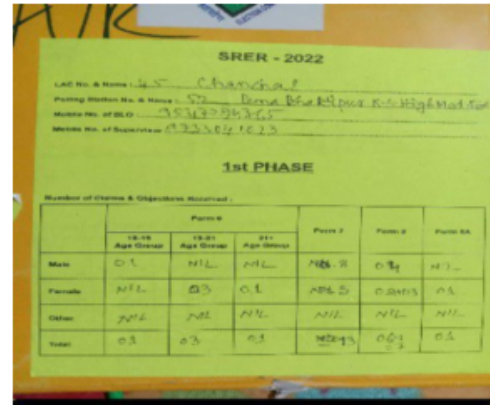

নির্বাচক নিবন্ধন আধিকারিকের স্বাক্ষর

Nazri Naksha

Google Map View

Polling Station Building Front View

Polling Station Front View

Cad View

Key MAP View

1 নাম : তসরিফা স্বামীর নাম: নৌসাদ বাড়ির নং : n0082 বয়স : 61 লিঙ্গ : মহিলা	IQR1656958 ফটো উপলব্ধ	2 নাম : তহরনা খাতুন স্বামীর নাম: সেখ তসলিম বাড়ির নং : n0024 বয়স : 66 লিঙ্গ : মহিলা	WB/05/042/372566 ফটো উপলব্ধ	3 নাম : বাবুল পিতার নাম: দাউদ আলী বাড়ির নং : n0040 বয়স : 66 লিঙ্গ : পুরুষ	IQR1654045 ফটো উপলব্ধ
4 নাম : আফসনা খাতুন স্বামীর নাম: ইনতাজ আলি বাড়ির নং : 0032 বয়স : 29 লিঙ্গ : মহিলা	IQR1391291 ফটো উপলব্ধ	5 নাম : মনওয়ারুল সেখ পিতার নাম: সেখ মকসুদ বাড়ির নং : n0035 বয়স : 73 লিঙ্গ : পুরুষ	WB/05/042/372607 ফটো উপলব্ধ	6 নাম : গুলেনুর বিবি স্বামীর নাম: মনওয়াল্লা সেখ বাড়ির নং : n0035 বয়স : 66 লিঙ্গ : মহিলা	WB/05/042/372608 ফটো উপলব্ধ
7 নাম : সাবেরুল হক পিতার নাম: রসিদ বাড়ির নং : n0028 বয়স : 42 লিঙ্গ : পুরুষ	IQR0502039 ফটো উপলব্ধ	8 নাম : সেখ আসাদ পিতার নাম: গিয়াতুদ্দিন সেখ বাড়ির নং : n0042 বয়স : 56 লিঙ্গ : পুরুষ	IQR1655810 ফটো উপলব্ধ	9 নাম : আজিজুল পিতার নাম: সেখ ইলিয়াস বাড়ির নং : n0024 বয়স : 32 লিঙ্গ : পুরুষ	IQR0868588 ফটো উপলব্ধ
10 নাম : সেখ নাগর পিতার নাম: তসলিম সেখ বাড়ির নং : n0024 বয়স : 32 লিঙ্গ : পুরুষ	IQR0868067 ফটো উপলব্ধ	11 নাম : মাহেজবিন খাতুন স্বামীর নাম: জহরুল ইসলাম বাড়ির নং : n0066 বয়স : 57 লিঙ্গ : মহিলা	DMM1792928 ফটো উপলব্ধ	12 নাম : সুলতান পিতার নাম: মকিমুদ্দিন বাড়ির নং : n0036 বয়স : 53 লিঙ্গ : পুরুষ	IQR1657279 ফটো উপলব্ধ
13 নাম : মঞ্জুর আলম পিতার নাম: মসিরুদ্দিন বাড়ির নং : n0036 বয়স : 31 লিঙ্গ : পুরুষ	IQR0868364 ফটো উপলব্ধ	14 নাম : আসিমুদ্দিন পিতার নাম: কুদ্দুশ বাড়ির নং : n0003 বয়স : 76 লিঙ্গ : পুরুষ	DMM1630896 ফটো উপলব্ধ	15 নাম : রিনা খাতুন স্বামীর নাম: মুজা বাড়ির নং : n0034 বয়স : 37 লিঙ্গ : মহিলা	IQR0588103 ফটো উপলব্ধ
16 নাম : রুপা বিবি স্বামীর নাম: সেখ নূরেশ বাড়ির নং : n0028 বয়স : 61 লিঙ্গ : মহিলা	IQR1612688 ফটো উপলব্ধ	17 নাম : সেখ ইলিয়াস পিতার নাম: ফুল মহাম্মদ বাড়ির নং : n0024 বয়স : 66 লিঙ্গ : পুরুষ	WB/05/042/372567 ফটো উপলব্ধ	18 নাম : দুঃখো স্বামীর নাম: আব্দুল সাত্তার বাড়ির নং : n0030 বয়স : 61 লিঙ্গ : মহিলা	IQR1758192 ফটো উপলব্ধ
19 নাম : সেখ রেজাউল পিতার নাম: মকসুদ হুসেন বাড়ির নং : n0034 বয়স : 40 লিঙ্গ : পুরুষ	DMM2934164 ফটো উপলব্ধ	20 নাম : তাবুল পিতার নাম: মসিউর রহমান বাড়ির নং : n0073 বয়স : 37 লিঙ্গ : পুরুষ	IQR0144345 ফটো উপলব্ধ	21 নাম : আনসারুল হক পিতার নাম: সেখ মহিরুদ্দিন বাড়ির নং : n0035 বয়স : 59 লিঙ্গ : পুরুষ	IQR0144170 ফটো উপলব্ধ
22 নাম : সাহানসাহ আলী পিতার নাম: সেখ রুব্বানী বাড়ির নং : n0043 বয়স : 31 লিঙ্গ : পুরুষ	IQR1013341 ফটো উপলব্ধ	23 নাম : মাইনুর বিবি স্বামীর নাম: আব্দুস সামাদ বাড়ির নং : n0030 বয়স : 40 লিঙ্গ : মহিলা	IQR0502013 ফটো উপলব্ধ	24 নাম : আনওয়ারা বেগম স্বামীর নাম: সেখ মজিবর বাড়ির নং : n0172 বয়স : 73 লিঙ্গ : মহিলা	IQR1657261 ফটো উপলব্ধ
25 নাম : লাকি খাতুন স্বামীর নাম: মেরাজুল ইসলাম বাড়ির নং : 0061 বয়স : 27 লিঙ্গ : মহিলা	IQR1442896 ফটো উপলব্ধ	26 নাম : আনজার পিতার নাম: কুদ্দুশ বাড়ির নং : n0047 বয়স : 28 লিঙ্গ : পুরুষ	IQR1307305 ফটো উপলব্ধ	27 নাম : আব্দুল কালাম পিতার নাম: মহিরুদ্দিন বাড়ির নং : n0076 বয়স : 40 লিঙ্গ : পুরুষ	DMM2934172 ফটো উপলব্ধ
28 নাম : সায়দা বিবি স্বামীর নাম: মহাম্মদ আলম বাড়ির নং : n0020 বয়স : 72 লিঙ্গ : মহিলা	IQR1628940 ফটো উপলব্ধ	29 নাম : মাজেনুর খাতুন স্বামীর নাম: সানারুল ইসলাম বাড়ির নং : N0056 বয়স : 27 লিঙ্গ : মহিলা	IQR1724129 ফটো উপলব্ধ	30 নাম : মহাম্মদ বেলাল পিতার নাম: জাহাজুল সেখ বাড়ির নং : n0028 বয়স : 39 লিঙ্গ : পুরুষ	IQR0868646 ফটো উপলব্ধ