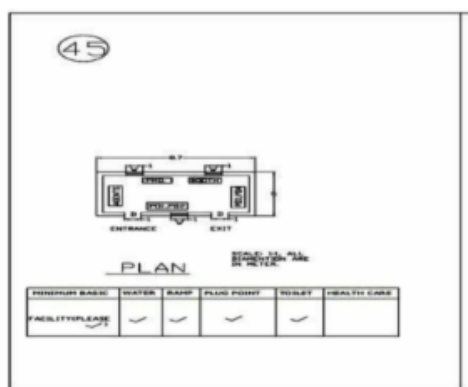

নির্বাচক নিবন্ধন আধিকারিকের স্বাক্ষর

Nazri Naksha

Google Map View

Polling Station Building Front View

Polling Station Front View

Cad View

Key MAP View

1 নাম : আংগী খাতুন স্বামীর নাম: বাবলু বাড়ির নং : n0053 বয়স : 38 লিঙ্গ : মহিলা	IQR1013663 ফটো উপলব্ধ	2 নাম : মহঃ চঞ্চল পিতার নাম: ইনামুল হক বাড়ির নং : নং 119 বয়স : 24 লিঙ্গ : পুরুষ	IQR1767920 ফটো উপলব্ধ	3 নাম : সোকলন স্বামীর নাম: বিত্ত বাড়ির নং : n0141 বয়স : 58 লিঙ্গ : মহিলা	DMM1632918 ফটো উপলব্ধ
4 নাম : সাবির পিতার নাম: সাদেক বাড়ির নং : এন000 বয়স : 26 লিঙ্গ : পুরুষ	IQR1562982 ফটো উপলব্ধ	5 নাম : মাহো খাতুন স্বামীর নাম: আবদুল মান্নান বাড়ির নং : এন0089 বয়স : 30 লিঙ্গ : মহিলা	IQR1563006 ফটো উপলব্ধ	6 নাম : হুসনেতারা স্বামীর নাম: মাসুম আলি বাড়ির নং : এন0087 বয়স : 29 লিঙ্গ : মহিলা	IQR1563063 ফটো উপলব্ধ
7 নাম : মর্জিনা খাতুন স্বামীর নাম: কমিরুদ্দিন বাড়ির নং : n0132 বয়স : 51 লিঙ্গ : মহিলা	DMM1637008 ফটো উপলব্ধ	8 নাম : আকবর আলী পিতার নাম: নাজিমুদ্দিন বাড়ির নং : N0142 বয়স : 28 লিঙ্গ : পুরুষ	IQR1336478 ফটো উপলব্ধ	9 নাম : মাজেরুল ইসলাম পিতার নাম: সৈনুদ্দিন বাড়ির নং : n0087 বয়স : 41 লিঙ্গ : পুরুষ	IQR0502120 ফটো উপলব্ধ
10 নাম : আকলিমা খাতুন স্বামীর নাম: সাহা আলম বাড়ির নং : n0088 বয়স : 44 লিঙ্গ : মহিলা	DMM2666634 ফটো উপলব্ধ	11 নাম : ফিরদৌসি জালাত স্বামীর নাম: মহঃ রাজিব আলম বাড়ির নং : N0147 বয়স : 29 লিঙ্গ : মহিলা	IQR1442623 ফটো উপলব্ধ	12 নাম : মোঃ খবিরুদ্দিন আহাঃ পিতার নাম: সেখ খোখা বাড়ির নং : n0147 বয়স : 56 লিঙ্গ : পুরুষ	DMM2312395 ফটো উপলব্ধ
13 নাম : আসমাউল হক পিতার নাম: আব্দুল মান্নান বাড়ির নং : n0089 বয়স : 31 লিঙ্গ : পুরুষ	IQR1013812 ফটো উপলব্ধ	14 নাম : রেজাউল হক পিতার নাম: মহঃ মুস্তাফা বাড়ির নং : n0153 বয়স : 44 লিঙ্গ : পুরুষ	DMM2455897 ফটো উপলব্ধ	15 নাম : রহিম বক্স পিতার নাম: রাক্কাজ বাড়ির নং : n0091 বয়স : 46 লিঙ্গ : পুরুষ	DMM2312163 ফটো উপলব্ধ
16 নাম : মমতা খাতুন স্বামীর নাম: হাসিবুর আলী বাড়ির নং : n0091 বয়স : 39 লিঙ্গ : মহিলা	IQR0502294 ফটো উপলব্ধ	17 নাম : রুহুল পিতার নাম: মহঃ মুস্তাফা বাড়ির নং : n0153 বয়স : 35 লিঙ্গ : পুরুষ	IQR0652016 ফটো উপলব্ধ	18 নাম : রবিনা খাতুন স্বামীর নাম: রেজাউল করিম বাড়ির নং : n0088 বয়স : 42 লিঙ্গ : মহিলা	DMM2666618 ফটো উপলব্ধ
19 নাম : নজিমা স্বামীর নাম: বেলাল বাড়ির নং : n0154 বয়স : 55 লিঙ্গ : মহিলা	DMM1636117 ফটো উপলব্ধ	20 নাম : রকি আলম পিতার নাম: মোহাম্মদ খবিরুদ্দিন আহমেদ বাড়ির নং : n0147 বয়স : 27 লিঙ্গ : পুরুষ	IQR0868745 ফটো উপলব্ধ	21 নাম : মমতাজ হক পিতার নাম: হাজাতুল সেখ বাড়ির নং : n0141 বয়স : 28 লিঙ্গ : পুরুষ	IQR1223437 ফটো উপলব্ধ
22 নাম : হাসেনুর খাতুন স্বামীর নাম: নূর আজোম বাড়ির নং : নং168 বয়স : 22 লিঙ্গ : মহিলা	IQR1894542 ফটো উপলব্ধ	23 নাম : নাজলি খাতুন স্বামীর নাম: এ হুসেন বাড়ির নং : n0142 বয়স : 52 লিঙ্গ : মহিলা	DMM1793108 ফটো উপলব্ধ	24 নাম : তারিক আজিজ পিতার নাম: আব্দুস সাত্তার বাড়ির নং : n0139 বয়স : 34 লিঙ্গ : পুরুষ	IQR0758300 ফটো উপলব্ধ
25 নাম : সবনম আরা খাতুন স্বামীর নাম: দারুন ইসলাম বাড়ির নং : n0104 বয়স : 29 লিঙ্গ : মহিলা	IQR1223452 ফটো উপলব্ধ	26 নাম : মাহেনুর খাতুন স্বামীর নাম: সাজেদ আলী বাড়ির নং : N0117 বয়স : 28 লিঙ্গ : মহিলা	IQR1336338 ফটো উপলব্ধ	27 নাম : সয়েল আলম পিতার নাম: মঞ্জুর আলম বাড়ির নং : N0104 বয়স : 27 লিঙ্গ : পুরুষ	IQR1336395 ফটো উপলব্ধ
28 নাম : বসিরন নেশা স্বামীর নাম: নজরুল বাড়ির নং : n0091 বয়স : 42 লিঙ্গ : মহিলা	DMM1638832 ফটো উপলব্ধ	29 নাম : সাদ্দাম হুসেন পিতার নাম: সলিমুদ্দিন বাড়ির নং : n0104 বয়স : 32 লিঙ্গ : পুরুষ	IQR1013721 ফটো উপলব্ধ	30 নাম : এহেদান পিতার নাম: রাজ্জাক বাড়ির নং : n0091 বয়স : 53 লিঙ্গ : পুরুষ	DMM1637222 ফটো উপলব্ধ