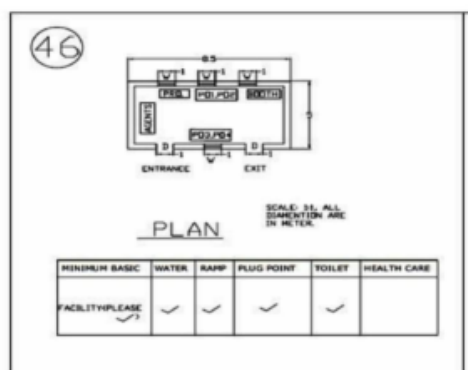

নির্বাচক নিবন্ধন আধিকারিকের স্বাক্ষর

Nazri Naksha

Google Map View

Polling Station Building Front View

Polling Station Front View

Cad View

Key MAP View

1 নাম : নাহোরুল হক পিতার নাম: জুলুয়া সেখ বাড়ির নং : n0070 বয়স : 50 লিঙ্গ : পুরুষ	DMM1638378 ফটো উপলব্ধ	2 নাম : ফারুক পিতার নাম: ফৈজবল্ল বাড়ির নং : n0016 বয়স : 68 লিঙ্গ : পুরুষ	DMM1634641 ফটো উপলব্ধ	3 নাম : আমতারা খাতুন স্বামীর নাম: মনশুর বাড়ির নং : n0047 বয়স : 33 লিঙ্গ : মহিলা	IQR0652271 ফটো উপলব্ধ
4 নাম : আসগর আলি পিতার নাম: নসীম বাড়ির নং : n0011 বয়স : 32 লিঙ্গ : পুরুষ	IQR0869503 ফটো উপলব্ধ	5 নাম : নাসিমা খাতুন স্বামীর নাম: রকিমুদ্দিন বাড়ির নং : n0084 বয়স : 30 লিঙ্গ : মহিলা	IQR1307495 ফটো উপলব্ধ	6 নাম : বাবলু পিতার নাম: ইরফান আলি বাড়ির নং : n0074 বয়স : 55 লিঙ্গ : পুরুষ	DMM1638642 ফটো উপলব্ধ
7 নাম : আনজারুল পিতার নাম: আমিনুদ্দিন বাড়ির নং : n0022 বয়স : 35 লিঙ্গ : পুরুষ	IQR1014315 ফটো উপলব্ধ	8 নাম : আমিনা খাতুন স্বামীর নাম: আয়াতুল্লা বাড়ির নং : 36 বয়স : 26 লিঙ্গ : মহিলা	IQR1442995 ফটো উপলব্ধ	9 নাম : রহমত পিতার নাম: রাহাতুল বাড়ির নং : n0069 বয়স : 24 লিঙ্গ : পুরুষ	IQR1223668 ফটো উপলব্ধ
10 নাম : সাজ্জাদ পিতার নাম: মহম্মদ আলম বাড়ির নং : n0073 বয়স : 32 লিঙ্গ : পুরুষ	IQR1014117 ফটো উপলব্ধ	11 নাম : অনিজা বিবি স্বামীর নাম: মহঃ শুকুর বাড়ির নং : N0221 বয়স : 37 লিঙ্গ : মহিলা	IQR0502740 ফটো উপলব্ধ	12 নাম : ইসমাইল পিতার নাম: সেখ যেসরদ্দিন বাড়ির নং : n0077 বয়স : 73 লিঙ্গ : পুরুষ	DMM1639343 ফটো উপলব্ধ
13 নাম : হুসনা বানো স্বামীর নাম: লালচন আলি বাড়ির নং : এন000 বয়স : 33 লিঙ্গ : মহিলা	IQR1529411 ফটো উপলব্ধ	14 নাম : রৌশন আরা বেগম স্বামীর নাম: নূর আলম বাড়ির নং : n0084 বয়স : 37 লিঙ্গ : মহিলা	IQR0502724 ফটো উপলব্ধ	15 নাম : মসলিমা স্বামীর নাম: মসলিম বাড়ির নং : n0048 বয়স : 59 লিঙ্গ : মহিলা	DMM1634880 ফটো উপলব্ধ
16 নাম : আলেরা বিবি স্বামীর নাম: সাইদুল বাড়ির নং : n0077 বয়স : 44 লিঙ্গ : মহিলা	DMM1795574 ফটো উপলব্ধ	17 নাম : সেগেরা বেওয়া স্বামীর নাম: আমিনুদ্দিন বাড়ির নং : n0022 বয়স : 66 লিঙ্গ : মহিলা	DMM1634930 ফটো উপলব্ধ	18 নাম : মনোয়ারা স্বামীর নাম: হাফিজ বাড়ির নং : n0054 বয়স : 53 লিঙ্গ : মহিলা	DMM1638956 ফটো উপলব্ধ
19 নাম : মেহেরুনা খাতুন স্বামীর নাম: মহঃ নাজিম বাড়ির নং : n0044 বয়স : 46 লিঙ্গ : মহিলা	DMM1636521 ফটো উপলব্ধ	20 নাম : মাসেউলা হক পিতার নাম: জহিরুদ্দিন বাড়ির নং : n0041 বয়স : 34 লিঙ্গ : পুরুষ	IQR0502955 ফটো উপলব্ধ	21 নাম : মনতেশা খাতুন স্বামীর নাম: আইনুল হক বাড়ির নং : n0022 বয়স : 40 লিঙ্গ : মহিলা	DMM2682748 ফটো উপলব্ধ
22 নাম : জাম্মাতুল হোদা পিতার নাম: আসিমুদ্দিন বাড়ির নং : n0036 বয়স : 31 লিঙ্গ : পুরুষ	IQR1014539 ফটো উপলব্ধ	23 নাম : সেখ আদিল পিতার নাম: সজিমুদ্দিন বাড়ির নং : n0072 বয়স : 38 লিঙ্গ : পুরুষ	IQR0869537 ফটো উপলব্ধ	24 নাম : আলাউদ্দিন পিতার নাম: সাইদুল বাড়ির নং : 0077 বয়স : 26 লিঙ্গ : পুরুষ	IQR1391713 ফটো উপলব্ধ
25 নাম : রুকসনা খাতুন স্বামীর নাম: লালচন বাড়ির নং : 43 বয়স : 27 লিঙ্গ : মহিলা	IQR1443027 ফটো উপলব্ধ	26 নাম : রেজিনা পারভীন স্বামীর নাম: সাহাবুদ্দিন বাড়ির নং : N0051 বয়স : 38 লিঙ্গ : মহিলা	IQR1662568 ফটো উপলব্ধ	27 নাম : আল্লাল পিতার নাম: সামসুল বাড়ির নং : n0003 বয়স : 47 লিঙ্গ : পুরুষ	IQR0976084 ফটো উপলব্ধ
28 নাম : জয়গুন নেশা স্বামীর নাম: সলিমুদ্দিন বাড়ির নং : n0080 বয়স : 66 লিঙ্গ : মহিলা	DMM1635614 ফটো উপলব্ধ	29 নাম : মোহম্মদ নাজিমুদ্দিন পিতার নাম: মোহম্মদ ওয়ারেশ আলি বাড়ির নং : n0027 বয়স : 40 লিঙ্গ : পুরুষ	DMM2682599 ফটো উপলব্ধ	30 নাম : নাসিম পিতার নাম: বুধিয়া বাড়ির নং : n0011 বয়স : 59 লিঙ্গ : পুরুষ	DMM1632892 ফটো উপলব্ধ