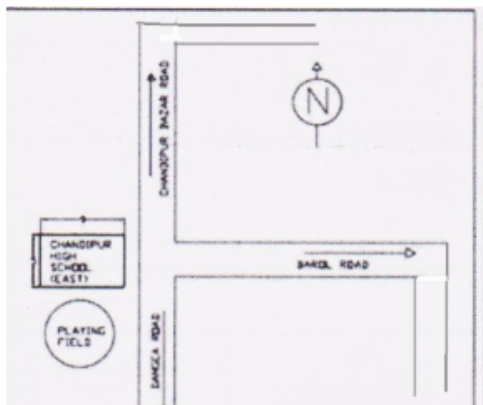

Nazri Naksha