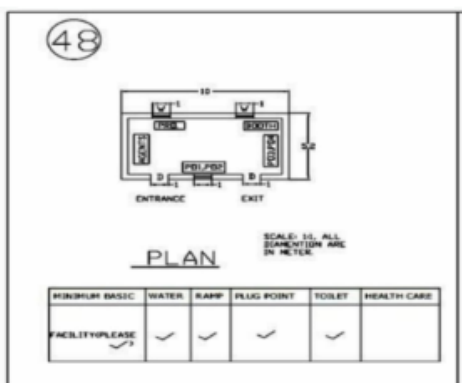

নির্বাচক নিবন্ধন আধিকারিকের স্বাক্ষর

Nazri Naksha

Google Map View

Polling Station Building Front View

Polling Station Front View

Cad View

Key MAP View

1	IQR0153726	নাম : সালেহা স্বামীর নাম: আমিরুল বাড়ির নং : n0204 বয়স : 42 লিঙ্গ : মহিলা	ফটো উপলব্ধ	2	IQR0760199	নাম : মুনেহার বিবি স্বামীর নাম: আমেরুল বাড়ির নং : n0199 বয়স : 40 লিঙ্গ : মহিলা	ফটো উপলব্ধ	3	IQR1656057	নাম : মিনার স্বামীর নাম: সিরাজুদ্দিন বাড়ির নং : n0121 বয়স : 56 লিঙ্গ : মহিলা	ফটো উপলব্ধ
4	IQR1655877	নাম : আফজল পিতার নাম: জসোকদ্দিন বাড়ির নং : n0186 বয়স : 53 লিঙ্গ : পুরুষ	ফটো উপলব্ধ	5	IQR1726454	নাম : সুলতানা রেজিয়া স্বামীর নাম: সেখ ইসলাম বাড়ির নং : n0178 বয়স : 63 লিঙ্গ : মহিলা	ফটো উপলব্ধ	6	WB/05/042/394028	নাম : গুলাবন নেশা স্বামীর নাম: সিরাজুদ্দিন বাড়ির নং : n0103 বয়স : 71 লিঙ্গ : মহিলা	ফটো উপলব্ধ
7	WB/05/042/390429	নাম : ফারুক আলি পিতার নাম: সিরাজুদ্দিন বাড়ির নং : n0103 বয়স : 53 লিঙ্গ : পুরুষ	ফটো উপলব্ধ	8	IQR1757806	নাম : রাইমুনা খাতুন স্বামীর নাম: মহঃ ইসমাইল বাড়ির নং : n0180 বয়স : 51 লিঙ্গ : মহিলা	ফটো উপলব্ধ	9	IQR0422857	নাম : আনজানার বানু স্বামীর নাম: বাহারুদ্দিন বাড়ির নং : n0176 বয়স : 47 লিঙ্গ : মহিলা	ফটো উপলব্ধ
10	IQR1800721	নাম : নূর মহাম্মদ মায়ের নাম: নানুর খাতুন বাড়ির নং : নং157 বয়স : 23 লিঙ্গ : পুরুষ	ফটো উপলব্ধ	11	IQR1016120	নাম : জবিরুদ্দিন পিতার নাম: আসিরুদ্দিন বাড়ির নং : n0189 বয়স : 34 লিঙ্গ : পুরুষ	ফটো উপলব্ধ	12	DMM2678647	নাম : আমিরুল পিতার নাম: নাজিরুদ্দিন বাড়ির নং : n0199 বয়স : 42 লিঙ্গ : পুরুষ	ফটো উপলব্ধ
13	IQR0870907	নাম : মোহাম্মদ মোহিন পিতার নাম: সেখ কলিমুদ্দিন বাড়ির নং : 0087 বয়স : 41 লিঙ্গ : পুরুষ	ফটো উপলব্ধ	14	DMM1654086	নাম : সিরাজুদ্দিন পিতার নাম: মেনুদ্দিন বাড়ির নং : n0121 বয়স : 61 লিঙ্গ : পুরুষ	ফটো উপলব্ধ	15	IQR0870600	নাম : হাসিনা বেওয়া স্বামীর নাম: আসরাফুল বাড়ির নং : নং 0000 বয়স : 54 লিঙ্গ : মহিলা	ফটো উপলব্ধ
16	WB/05/042/390561	নাম : আনুওয়ারা খাতুন স্বামীর নাম: নুরেশ বাড়ির নং : n0104 বয়স : 69 লিঙ্গ : মহিলা	ফটো উপলব্ধ	17	IQR0760132	নাম : মহঃ আমজাদ পিতার নাম: সেখ কুদ্দুস বাড়ির নং : n0184 বয়স : 40 লিঙ্গ : পুরুষ	ফটো উপলব্ধ	18	IQR1800747	নাম : সাহা আলম পিতার নাম: আব্দুল রহমান বাড়ির নং : নং225 বয়স : 25 লিঙ্গ : পুরুষ	ফটো উপলব্ধ
19	IQR1016278	নাম : রুস্তম আলি পিতার নাম: মহিরুদ্দিন বাড়ির নং : n0198 বয়স : 32 লিঙ্গ : পুরুষ	ফটো উপলব্ধ	20	IQR1684679	নাম : ইমাজুদ্দিন পিতার নাম: সফিরুদ্দিন বাড়ির নং : n0152 বয়স : 68 লিঙ্গ : পুরুষ	ফটো উপলব্ধ	21	IQR0153874	নাম : মহঃ রাজু পিতার নাম: সেখ ইসলাম বাড়ির নং : N0083 বয়স : 42 লিঙ্গ : পুরুষ	ফটো উপলব্ধ
22	IQR1819937	নাম : সাবিতা খাতুন স্বামীর নাম: খাদিম বাড়ির নং : নং198 বয়স : 24 লিঙ্গ : মহিলা	ফটো উপলব্ধ	23	IQR0760413	নাম : কালচান পিতার নাম: লতিফুর ইসলাম বাড়ির নং : n0117 বয়স : 35 লিঙ্গ : পুরুষ	ফটো উপলব্ধ	24	IQR1420058	নাম : রয়েশ আলম পিতার নাম: মহবুল বাড়ির নং : 0000 বয়স : 26 লিঙ্গ : পুরুষ	ফটো উপলব্ধ
25	IQR1474162	নাম : রোসনা বিবি পিতার নাম: মুস্তাক আলি বাড়ির নং : n0259 বয়স : 26 লিঙ্গ : মহিলা	ফটো উপলব্ধ	26	DMM1794601	নাম : মাজেদা খাতুন স্বামীর নাম: সফিরুল বাড়ির নং : 000 বয়স : 44 লিঙ্গ : মহিলা	ফটো উপলব্ধ	27	IQR1874957	নাম : অনোয়ারা খাতুন স্বামীর নাম: আবু তাহের বাড়ির নং : এন0177 বয়স : 25 লিঙ্গ : মহিলা	ফটো উপলব্ধ
28	DMM2679439	নাম : হালিমা খাতুন স্বামীর নাম: মজিবর বাড়ির নং : n0206 বয়স : 63 লিঙ্গ : মহিলা	ফটো উপলব্ধ	29	IQR1225291	নাম : বুলি পিতার নাম: মহঃ মিনাজ বাড়ির নং : n0150 বয়স : 29 লিঙ্গ : মহিলা	ফটো উপলব্ধ	30	DMM2678811	নাম : আমেরুল পিতার নাম: জহিরুদ্দিন বাড়ির নং : n0119 বয়স : 44 লিঙ্গ : পুরুষ	ফটো উপলব্ধ