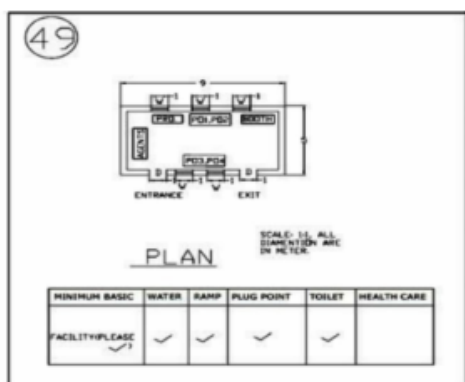

নির্বাচক নিবন্ধন আধিকারিকের স্বাক্ষর

Nazri Naksha

Google Map View

Polling Station Building Front View

Polling Station Front View

Cad View

Key MAP View

1 নাম : কাশ্মীরা খাতুন স্বামীর নাম: সহানুল বাড়ির নং : এন0138 বয়স : 27 লিঙ্গ : মহিলা	IQR1529866 ফটো উপলব্ধ	2 নাম : ইস্তাক পিতার নাম: নজরুল ইসলাম বাড়ির নং : n0132 বয়স : 35 লিঙ্গ : পুরুষ	IQR0871467 ফটো উপলব্ধ	3 নাম : মনসুর আলম পিতার নাম: মমরুল বাড়ির নং : N0044 বয়স : 25 লিঙ্গ : পুরুষ	IQR1420546 ফটো উপলব্ধ
4 নাম : হজরত পিতার নাম: সমীউল বাড়ির নং : এন0081 বয়স : 25 লিঙ্গ : পুরুষ	IQR1526912 ফটো উপলব্ধ	5 নাম : সৈনুদ্দিন পিতার নাম: সমিরুদ্দিন বাড়ির নং : n0039 বয়স : 74 লিঙ্গ : পুরুষ	IQR1641091 ফটো উপলব্ধ	6 নাম : জুলমত হুসেন পিতার নাম: মনজুর আলম বাড়ির নং : নং018 বয়স : 23 লিঙ্গ : পুরুষ	IQR1822816 ফটো উপলব্ধ
7 নাম : আলিম পিতার নাম: ঘিনা বাড়ির নং : n0136 বয়স : 61 লিঙ্গ : পুরুষ	IQR1609056 ফটো উপলব্ধ	8 নাম : মহঃ রসিদ পিতার নাম: মোহাম্মদ রসিদ বাড়ির নং : n0062 বয়স : 47 লিঙ্গ : পুরুষ	DMM2680106 ফটো উপলব্ধ	9 নাম : রিজু মহম্মদ পিতার নাম: মহঃ মঞ্জুর আলম বাড়ির নং : এন0018 বয়স : 26 লিঙ্গ : পুরুষ	IQR1527050 ফটো উপলব্ধ
10 নাম : রৌসনা খাতুন স্বামীর নাম: মিস্টার বাড়ির নং : এন0095 বয়স : 25 লিঙ্গ : মহিলা	IQR1548742 ফটো উপলব্ধ	11 নাম : নুরসেবা খাতুন স্বামীর নাম: মনজুর আলম বাড়ির নং : 39 বয়স : 43 লিঙ্গ : মহিলা	DMM2940377 ফটো উপলব্ধ	12 নাম : কৌশর পারভীন স্বামীর নাম: মুফজ্জল হুসেন বাড়ির নং : n0056 বয়স : 55 লিঙ্গ : মহিলা	IQR1633056 ফটো উপলব্ধ
13 নাম : ডাবলু পিতার নাম: রুস্তম বাড়ির নং : n0143 বয়স : 61 লিঙ্গ : পুরুষ	IQR1695824 ফটো উপলব্ধ	14 নাম : জহরুল হক পিতার নাম: ইয়াকুব আলী বাড়ির নং : n0140 বয়স : 45 লিঙ্গ : পুরুষ	IQR0654327 ফটো উপলব্ধ	15 নাম : মাজেরুল হক পিতার নাম: চৌধুরী বাড়ির নং : n0146 বয়স : 35 লিঙ্গ : পুরুষ	IQR0654293 ফটো উপলব্ধ
16 নাম : ডেজি খাতুন স্বামীর নাম: মর্বিন বাড়ির নং : n0018 বয়স : 41 লিঙ্গ : মহিলা	IQR0871376 ফটো উপলব্ধ	17 নাম : মোনাজির হোসেন পিতার নাম: রব্বানি বাড়ির নং : n0083 বয়স : 31 লিঙ্গ : পুরুষ	IQR0871202 ফটো উপলব্ধ	18 নাম : নামাজ পিতার নাম: তাহিদ বাড়ির নং : n0091 বয়স : 30 লিঙ্গ : পুরুষ	IQR1138247 ফটো উপলব্ধ
19 নাম : রুবেজ আলি পিতার নাম: দারুল ইসলাম বাড়ির নং : এন0084 বয়স : 27 লিঙ্গ : পুরুষ	IQR1527035 ফটো উপলব্ধ	20 নাম : সুলতানা পরভিন স্বামীর নাম: হসেনুর জামাল বাড়ির নং : এন0038 বয়স : 28 লিঙ্গ : মহিলা	IQR1555192 ফটো উপলব্ধ	21 নাম : রেশমা খাতুন স্বামীর নাম: দরবেশ আলি বাড়ির নং : নং035 বয়স : 24 লিঙ্গ : মহিলা	IQR1820026 ফটো উপলব্ধ
22 নাম : মজিফুল হক পিতার নাম: বসিরুদ্দিন বাড়ির নং : n0123 বয়স : 67 লিঙ্গ : পুরুষ	IQR1637453 ফটো উপলব্ধ	23 নাম : রয়েল পিতার নাম: মহঃ মজিফুল হক বাড়ির নং : N0042 বয়স : 25 লিঙ্গ : পুরুষ	IQR1682293 ফটো উপলব্ধ	24 নাম : রুলি খাতুন স্বামীর নাম: নাসিরুদ্দিন বাড়ির নং : n0112 বয়স : 44 লিঙ্গ : মহিলা	DMM1846633 ফটো উপলব্ধ
25 নাম : সেখ খাইরুজ্জামান পিতার নাম: সেখ আলাউদ্দিন বাড়ির নং : N0106 বয়স : 30 লিঙ্গ : পুরুষ	IQR1225507 ফটো উপলব্ধ	26 নাম : রোজিনা খাতুন স্বামীর নাম: আব্দুল মালেক বাড়ির নং : এন0038 বয়স : 39 লিঙ্গ : মহিলা	IQR1548643 ফটো উপলব্ধ	27 নাম : রাবি খাতুন মায়ের নাম: ইসরাত বেগম বাড়ির নং : n0137 বয়স : 30 লিঙ্গ : মহিলা	IQR1138262 ফটো উপলব্ধ
28 নাম : তাবাসুম খাতুন স্বামীর নাম: বিক্রি আলম বাড়ির নং : এন0119 বয়স : 26 লিঙ্গ : মহিলা	IQR1527076 ফটো উপলব্ধ	29 নাম : নৌসাদ আলি পিতার নাম: আজিজুল হক বাড়ির নং : n0103 বয়স : 60 লিঙ্গ : পুরুষ	IQR1635309 ফটো উপলব্ধ	30 নাম : আনজুমা খাতুন স্বামীর নাম: মাজম বাড়ির নং : n0126 বয়স : 49 লিঙ্গ : মহিলা	IQR0157644 ফটো উপলব্ধ