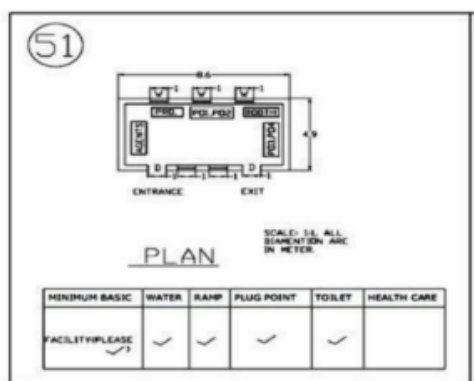

নির্বাচক নিবন্ধন আধিকারিকের স্বাক্ষর

Nazri Naksha

Google Map View

Polling Station Building Front View

Polling Station Front View

Cad View

Key MAP View

1 নাম : মরজীনা খাতুন স্বামীর নাম: মহঃইব্রাহিম বাড়ির নং : n0103 বয়স : 58 লিঙ্গ : মহিলা	WB/05/042/387074	2 নাম : সইয়দ আলি পিতার নাম: আক্রমুল বাড়ির নং : নং041 বয়স : 27 লিঙ্গ : পুরুষ	IQR1818566	3 নাম : মঞ্জুর স্বামীর নাম: রাজহম্মাদ বাড়ির নং : n0027 বয়স : 61 লিঙ্গ : পুরুষ	WB/05/042/387264
4 নাম : আসরিফা বিবি স্বামীর নাম: হাসিবুল রহমান বাড়ির নং : n0015 বয়স : 43 লিঙ্গ : মহিলা	IQR0505719	5 নাম : মকবুল হুসেন পিতার নাম: সারাক্ত হুসেন বাড়ির নং : n0103 বয়স : 52 লিঙ্গ : পুরুষ	IQR0976217	6 নাম : মঞ্জুরা খাতুন স্বামীর নাম: মহঃ খালেদ বাড়ির নং : n0022 বয়স : 44 লিঙ্গ : মহিলা	DMM2456713
7 নাম : মোহাম্মদ সহেল পিতার নাম: মহঃ সাদেক আলি বাড়ির নং : 128 বয়স : 42 লিঙ্গ : পুরুষ	DMM2938124	8 নাম : সাবেদ পিতার নাম: ইলফান বাড়ির নং : n0169 বয়স : 64 লিঙ্গ : পুরুষ	IQR1622588	9 নাম : ওসিউর রহমান পিতার নাম: সাইদুর রহমান বাড়ির নং : n0116 বয়স : 45 লিঙ্গ : পুরুষ	DMM1655448
10 নাম : রেহানা পারভীন স্বামীর নাম: নৌসাদ আলম বাড়ির নং : n0137 বয়স : 54 লিঙ্গ : মহিলা	DMM2319671	11 নাম : সাহনু পারবেন স্বামীর নাম: মোহাম্মদ জাহাঙ্গির বাড়ির নং : এন0113 বয়স : 25 লিঙ্গ : মহিলা	IQR1881796	12 নাম : দ্বিজেন দাস পিতার নাম: দেংটু দাস বাড়ির নং : n0073 বয়স : 54 লিঙ্গ : পুরুষ	IQR1921097
13 নাম : আব্দুল হাসিব পিতার নাম: আবদুর রসিদ বাড়ির নং : n0139 বয়স : 75 লিঙ্গ : পুরুষ	IQR1623750	14 নাম : আজাদ আলি পিতার নাম: নুরুল ইসলাম বাড়ির নং : n0026 বয়স : 46 লিঙ্গ : পুরুষ	DMM2320331	15 নাম : মজিবুর রহমান পিতার নাম: সেখ সাহাবুদ্দিন বাড়ির নং : n0032 বয়স : 43 লিঙ্গ : পুরুষ	DMM1846427
16 নাম : কালো বিবি স্বামীর নাম: আজাদ আলি বাড়ির নং : n0026 বয়স : 43 লিঙ্গ : মহিলা	IQR0505826	17 নাম : সাইদুর রহমান পিতার নাম: হাকিমুদ্দিন আহমেদ বাড়ির নং : n0116 বয়স : 75 লিঙ্গ : পুরুষ	IQR1655174	18 নাম : আরিফ পিতার নাম: মকিমুদ্দিন বাড়ির নং : n0159 বয়স : 63 লিঙ্গ : পুরুষ	IQR1732098
19 নাম : গড়িয়া স্বামীর নাম: ভগল বাড়ির নং : n0164 বয়স : 58 লিঙ্গ : মহিলা	IQR1626506	20 নাম : মহঃ সার্কুল পিতার নাম: মঞ্জুরা বাড়ির নং : n0006 বয়স : 29 লিঙ্গ : পুরুষ	IQR1226117	21 নাম : সোনা খাতুন পিতার নাম: সেখ আমতু বাড়ির নং : এন0003 বয়স : 30 লিঙ্গ : মহিলা	IQR1307750
22 নাম : তহরিমা স্বামীর নাম: মণিফুল বাড়ির নং : n0166 বয়স : 55 লিঙ্গ : মহিলা	IQR1634021	23 নাম : শিবা রায় পিতার নাম: সুদাম রায় বাড়ির নং : এন0083 বয়স : 22 লিঙ্গ : পুরুষ	IQR1877489	24 নাম : জহরন পিতার নাম: মৈনুদ্দিন বাড়ির নং : নং 111 বয়স : 51 লিঙ্গ : পুরুষ	IQR1626787
25 নাম : স্বামীর নাম: বাড়ির নং : n0101 বয়স : 30 লিঙ্গ : মহিলা	IQR1226067	26 নাম : শাহনামাজ পিতার নাম: জাহিরুদ্দিন বাড়ির নং : n0107 বয়স : 39 লিঙ্গ : পুরুষ	IQR0655662	27 নাম : দুঃখুয়া সেখ পিতার নাম: হাবিবুদ্দিন বাড়ির নং : n0107 বয়স : 37 লিঙ্গ : পুরুষ	IQR0655431
28 নাম : সুকতারিা বিবি স্বামীর নাম: সাহাজান বাড়ির নং : n0111 বয়স : 36 লিঙ্গ : মহিলা	IQR1017912	29 নাম : জাহানারা স্বামীর নাম: মকসুদ বাড়ির নং : n0113 বয়স : 66 লিঙ্গ : মহিলা	WB/05/042/387307	30 নাম : পারবিনা খাতুন স্বামীর নাম: অন্জারুল বাড়ির নং : এন0043 বয়স : 29 লিঙ্গ : মহিলা	IQR1549062