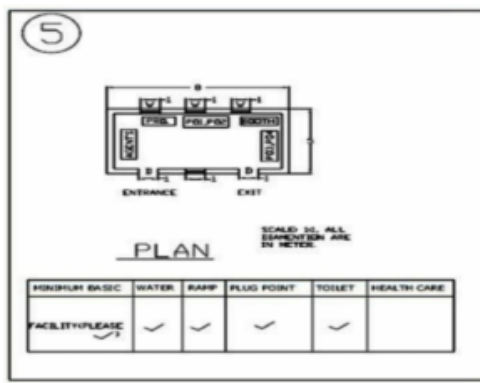

নির্বাচক নিবন্ধন আধিকারিকের স্বাক্ষর

Nazri Naksha

Google Map View

Polling Station Building Front View

Polling Station Front View

Cad View

Key MAP View

1 নাম : গাফফার পিতার নাম: সুকুরমহ বাড়ির নং : n0063 বয়স : 63 লিঙ্গ : পুরুষ	WB/05/042/279103	ফটো উপলব্ধ	2 নাম : টুলি খাতুন স্বামীর নাম: মসিউর আলম বাড়ির নং : n0146 বয়স : 37 লিঙ্গ : মহিলা	IQR0475988	ফটো উপলব্ধ	3 নাম : সাহাব পিতার নাম: সফিরুদ্দিন বাড়ির নং : n0094 বয়স : 58 লিঙ্গ : পুরুষ	IQR1870609	ফটো উপলব্ধ
4 নাম : রুপসনা স্বামীর নাম: হাসিম বাড়ির নং : n0095 বয়স : 47 লিঙ্গ : মহিলা	DMM1543057	ফটো উপলব্ধ	5 নাম : রুবিনা স্বামীর নাম: দারুল বাড়ির নং : n0096 বয়স : 56 লিঙ্গ : মহিলা	WB/05/042/279181	ফটো উপলব্ধ	6 নাম : গুলবানু স্বামীর নাম: মজিফ ল হক বাড়ির নং : এন0083 বয়স : 50 লিঙ্গ : মহিলা	DMM2819746	ফটো উপলব্ধ
7 নাম : জমিল পিতার নাম: সিদ্দিক বাড়ির নং : n0082 বয়স : 41 লিঙ্গ : পুরুষ	DMM2610871	ফটো উপলব্ধ	8 নাম : রুকসেদ আলি পিতার নাম: মতিউর বাড়ির নং : n0082 বয়স : 35 লিঙ্গ : পুরুষ	IQR0833996	ফটো উপলব্ধ	9 নাম : জরিপ পিতার নাম: শুকুর বাড়ির নং : n0132 বয়স : 43 লিঙ্গ : পুরুষ	IQR0629493	ফটো উপলব্ধ
10 নাম : সগিরুদ্দিন পিতার নাম: নজিরা বাড়ির নং : n0016 বয়স : 78 লিঙ্গ : পুরুষ	WB/05/042/279351	ফটো উপলব্ধ	11 নাম : সালাম পিতার নাম: আনারুল বাড়ির নং : এন0008 বয়স : 23 লিঙ্গ : পুরুষ	IQR1773175	ফটো উপলব্ধ	12 নাম : করিমুদ্দিন পিতার নাম: সগিরুদ্দিন বাড়ির নং : n0016 বয়স : 36 লিঙ্গ : পুরুষ	IQR0629535	ফটো উপলব্ধ
13 নাম : রমজান পিতার নাম: সগিরুদ্দিন বাড়ির নং : n0017 বয়স : 51 লিঙ্গ : পুরুষ	WB/05/042/279353	ফটো উপলব্ধ	14 নাম : সমিরুদ্দিন পিতার নাম: সৈয়ব বাড়ির নং : n0020 বয়স : 50 লিঙ্গ : পুরুষ	DMM2611358	ফটো উপলব্ধ	15 নাম : মুস্তাফা পিতার নাম: সেখ মহসীন বাড়ির নং : n0023 বয়স : 69 লিঙ্গ : পুরুষ	WB/05/042/279288	ফটো উপলব্ধ
16 নাম : গুলেশা স্বামীর নাম: মহিউদ্দিন বাড়ির নং : n0157 বয়স : 56 লিঙ্গ : মহিলা	WB/05/042/279247	ফটো উপলব্ধ	17 নাম : সঞ্জীব আলম পিতার নাম: মহিউদ্দিন বাড়ির নং : n0157 বয়স : 37 লিঙ্গ : পুরুষ	IQR0734392	ফটো উপলব্ধ	18 নাম : জাবিরুদ্দিন পিতার নাম: কাবু বাড়ির নং : n0145 বয়স : 53 লিঙ্গ : পুরুষ	WB/05/042/279093	ফটো উপলব্ধ
19 নাম : মুস্তাফা পিতার নাম: কলমত বাড়ির নং : n0146 বয়স : 62 লিঙ্গ : পুরুষ	WB/05/042/279290	ফটো উপলব্ধ	20 নাম : রুকসনা খাতুন স্বামীর নাম: জরিফুল বাড়ির নং : n0081 বয়স : 30 লিঙ্গ : মহিলা	IQR0834002	ফটো উপলব্ধ	21 নাম : মনিরুদ্দিন পিতার নাম: নিজাবত বাড়ির নং : n0081 বয়স : 70 লিঙ্গ : পুরুষ	WB/05/042/279260	ফটো উপলব্ধ
22 নাম : মহসিনা খাতুন স্বামীর নাম: মুক্তার আলম বাড়ির নং : n0081 বয়স : 44 লিঙ্গ : মহিলা	DMM2611028	ফটো উপলব্ধ	23 নাম : মহঃ সবেল পিতার নাম: মোহাম্মদ আজাদ বাড়ির নং : n0143 বয়স : 31 লিঙ্গ : পুরুষ	IQR0833954	ফটো উপলব্ধ	24 নাম : সেখ সয়েল পিতার নাম: মান বাড়ির নং : n0025 বয়স : 32 লিঙ্গ : পুরুষ	IQR0982108	ফটো উপলব্ধ
25 নাম : শবনম খাতুন স্বামীর নাম: সাহেদ আলি বাড়ির নং : 0070 বয়স : 32 লিঙ্গ : মহিলা	IQR0834341	ফটো উপলব্ধ	26 নাম : লাখি খাতুন স্বামীর নাম: নুরুল ইসলাম বাড়ির নং : এন0136 বয়স : 25 লিঙ্গ : মহিলা	IQR1835420	ফটো উপলব্ধ	27 নাম : রেজিয়া স্বামীর নাম: আইনুল বাড়ির নং : n0135 বয়স : 56 লিঙ্গ : মহিলা	DMM0474098	ফটো উপলব্ধ
28 নাম : আলাউদ্দিন পিতার নাম: জালালুদ্দিন বাড়ির নং : n0068 বয়স : 31 লিঙ্গ : পুরুষ	IQR0982207	ফটো উপলব্ধ	29 নাম : ফৈয়াজ আলম পিতার নাম: খালেদ বাড়ির নং : n0101 বয়স : 33 লিঙ্গ : পুরুষ	IQR0734467	ফটো উপলব্ধ	30 নাম : নুর আলম পিতার নাম: লতিফ আলম বাড়ির নং : n0138 বয়স : 45 লিঙ্গ : পুরুষ	DMM2242667	ফটো উপলব্ধ