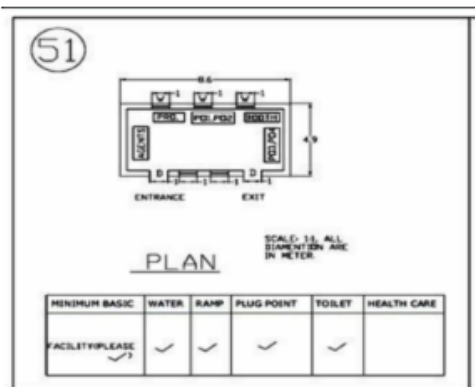

নির্বাচক নিবন্ধন আধিকারিকের স্বাক্ষর

Nazri Naksha

Google Map View

Polling Station Building Front View

Polling Station Front View

Cad View

Key MAP View

1 নাম : আফসারি বেগম স্বামীর নাম: আহেল বাড়ির নং : n0165 বয়স : 38 লিঙ্গ : মহিলা	IQR0871566 ফটো উপলব্ধ	2 নাম : রুখসানা খাতুন স্বামীর নাম: মহঃ কাশফুল বাড়ির নং : N0012 বয়স : 41 লিঙ্গ : মহিলা	IQR0505545 ফটো উপলব্ধ	3 নাম : রোবো স্বামীর নাম: শুকুর বাড়ির নং : n0026 বয়স : 59 লিঙ্গ : মহিলা	IQR1746338 ফটো উপলব্ধ
4 নাম : নাজহাত পারভিন স্বামীর নাম: মহঃ নূর আলম বাড়ির নং : এন0127 বয়স : 34 লিঙ্গ : মহিলা	IQR1737154 ফটো উপলব্ধ	5 নাম : সালমা খাতুন স্বামীর নাম: মহঃ দুলাল বাড়ির নং : 012 বয়স : 26 লিঙ্গ : মহিলা	IQR1481852 ফটো উপলব্ধ	6 নাম : সেফিকুল পিতার নাম: আপতা বাড়ির নং : n0270 বয়স : 43 লিঙ্গ : পুরুষ	DMM2674133 ফটো উপলব্ধ
7 নাম : জাহীর পিতার নাম: আফতা বাড়ির নং : n0168 বয়স : 51 লিঙ্গ : পুরুষ	WB/05/042/387029 ফটো উপলব্ধ	8 নাম : আহেল পিতার নাম: আফতা বাড়ির নং : n0265 বয়স : 43 লিঙ্গ : পুরুষ	DMM2321271 ফটো উপলব্ধ	9 নাম : গুনেশা স্বামীর নাম: জাহানুর আলি বাড়ির নং : N0168 বয়স : 47 লিঙ্গ : মহিলা	DMM1655158 ফটো উপলব্ধ
10 নাম : দুলালী খাতুন স্বামীর নাম: মিস্টার আলী বাড়ির নং : N0238 বয়স : 28 লিঙ্গ : মহিলা	IQR1307925 ফটো উপলব্ধ	11 নাম : নাজান খাতুন স্বামীর নাম: আসলাম বাড়ির নং : N0266 বয়স : 29 লিঙ্গ : মহিলা	IQR1685643 ফটো উপলব্ধ	12 নাম : আসলাম পিতার নাম: আফতা বাড়ির নং : n0166 বয়স : 36 লিঙ্গ : পুরুষ	IQR0871723 ফটো উপলব্ধ
13 নাম : মহঃ বেলাল পিতার নাম: মহঃ সুলতান বাড়ির নং : N0033 বয়স : 36 লিঙ্গ : পুরুষ	IQR0423129 ফটো উপলব্ধ	14 নাম : মিস্টার আলী পিতার নাম: শুকুর মহম্মদ বাড়ির নং : n0238 বয়স : 36 লিঙ্গ : পুরুষ	IQR0505487 ফটো উপলব্ধ	15 নাম : গুলজার পিতার নাম: গুনেশা বাড়ির নং : N0168 বয়স : 30 লিঙ্গ : পুরুষ	IQR1226356 ফটো উপলব্ধ
16 নাম : মহঃ কাসফুল আলম পিতার নাম: মহঃ সুলতান বাড়ির নং : n0012 বয়স : 42 লিঙ্গ : পুরুষ	DMM2681781 ফটো উপলব্ধ	17 নাম : নুরকেশ খাতুন স্বামীর নাম: মহঃ বেলাল বাড়ির নং : N0033 বয়স : 32 লিঙ্গ : মহিলা	IQR1226455 ফটো উপলব্ধ	18 নাম : রৌশন আরা স্বামীর নাম: সুলতান বাড়ির নং : n0012 বয়স : 60 লিঙ্গ : মহিলা	DMM2324408 ফটো উপলব্ধ
19 নাম : মহঃ দুলাল পিতার নাম: মহঃ সুলতান বাড়ির নং : n0012 বয়স : 38 লিঙ্গ : পুরুষ	IQR0468587 ফটো উপলব্ধ	20 নাম : জহিরন স্বামীর নাম: আকতা বাড়ির নং : N0169 বয়স : 63 লিঙ্গ : মহিলা	IQR1618560 ফটো উপলব্ধ	21 নাম : মেহেরাব হোসেন পিতার নাম: মহবুব আলম বাড়ির নং : এন0058 বয়স : 25 লিঙ্গ : পুরুষ	IQR1544139 ফটো উপলব্ধ
22 নাম : সোনামনি পারভিন স্বামীর নাম: নকিব আলি বাড়ির নং : এন0014 বয়স : 23 লিঙ্গ : মহিলা	IQR1893767 ফটো উপলব্ধ	23 নাম : নকিব আলী পিতার নাম: মহবুব আলম বাড়ির নং : n0014 বয়স : 32 লিঙ্গ : পুরুষ	IQR1018571 ফটো উপলব্ধ	24 নাম : জাসমিন খাতুন স্বামীর নাম: নিয়াজ আলম বাড়ির নং : N0014 বয়স : 25 লিঙ্গ : মহিলা	IQR1555069 ফটো উপলব্ধ
25 নাম : উআরেশ বিবি স্বামীর নাম: মনসুর আলম বাড়ির নং : n0020 বয়স : 61 লিঙ্গ : মহিলা	DMM2681815 ফটো উপলব্ধ	26 নাম : আরসাদ আলি পিতার নাম: মনসুর আলম বাড়ির নং : n0020 বয়স : 33 লিঙ্গ : পুরুষ	IQR0761304 ফটো উপলব্ধ	27 নাম : নস্তুর আলি পিতার নাম: মেহবুব আলম বাড়ির নং : এন0014 বয়স : 26 লিঙ্গ : পুরুষ	IQR1574102 ফটো উপলব্ধ
28 নাম : মহঃওয়ালিফ আলম পিতার নাম: মনসুর আলম বাড়ির নং : n0020 বয়স : 33 লিঙ্গ : পুরুষ	IQR0654558 ফটো উপলব্ধ	29 নাম : নিয়াজ আলম পিতার নাম: মহবুব আলম বাড়ির নং : n0014 বয়স : 33 লিঙ্গ : পুরুষ	IQR1018472 ফটো উপলব্ধ	30 নাম : জাম্মতি পারভীন স্বামীর নাম: মহঃ ওয়ালিফ আলম বাড়ির নং : নং020 বয়স : 25 লিঙ্গ : মহিলা	IQR1822618 ফটো উপলব্ধ