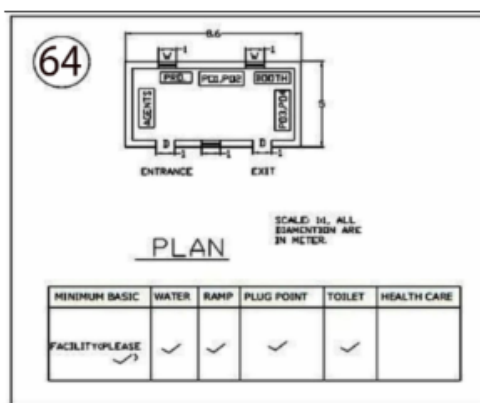

নির্বাচক নিবন্ধন আধিকারিকের স্বাক্ষর

Nazri Naksha

Google Map View

Polling Station Building Front View

Polling Station Front View

Cad View

Key MAP View

1 নাম : নূর আজাদ পিতার নাম: আহিনুল হক বাড়ির নং : n0177 বয়স : 40 লিঙ্গ : পুরুষ	IQR0174664 ফটো উপলব্ধ	2 নাম : আবেদা সুলতানা স্বামীর নাম: আলাউদ্দিন বাড়ির নং : n0188 বয়স : 35 লিঙ্গ : মহিলা	IQR0507285 ফটো উপলব্ধ	3 নাম : রিজিয়া স্বামীর নাম: মইনুদ্দিন বাড়ির নং : n0202 বয়স : 79 লিঙ্গ : মহিলা	IQR1614080 ফটো উপলব্ধ
4 নাম : আনজুমান আরা খাতুন স্বামীর নাম: আসাদ বাড়ির নং : এন0190 বয়স : 32 লিঙ্গ : মহিলা	IQR1556208 ফটো উপলব্ধ	5 নাম : মঞ্জুরী খাতুন স্বামীর নাম: রোজ আলম বাড়ির নং : নং198 বয়স : 29 লিঙ্গ : মহিলা	IQR1140870 ফটো উপলব্ধ	6 নাম : হেলী খাতুন পিতার নাম: মনওয়ারুল নইমুদ্দিন বাড়ির নং : এন0153 বয়স : 26 লিঙ্গ : মহিলা	SKQ2028124 ফটো উপলব্ধ
7 নাম : মহম্মদ আলমগীর পিতার নাম: লতিফুর রহমান বাড়ির নং : n0194 বয়স : 50 লিঙ্গ : পুরুষ	DMM1714088 ফটো উপলব্ধ	8 নাম : রুমা খাতুন স্বামীর নাম: ডমা সেখ বাড়ির নং : n0210 বয়স : 28 লিঙ্গ : মহিলা	IQR0877084 ফটো উপলব্ধ	9 নাম : আলাউদ্দিন পিতার নাম: হাফিজুদ্দিন বাড়ির নং : n0188 বয়স : 51 লিঙ্গ : পুরুষ	IQR1619048 ফটো উপলব্ধ
10 নাম : সুভান আলি পিতার নাম: ফারুক বাড়ির নং : এন0189 বয়স : 22 লিঙ্গ : পুরুষ	IQR1885409 ফটো উপলব্ধ	11 নাম : আজি, মুল পিতার নাম: সাহাবো বাড়ির নং : n0206 বয়স : 53 লিঙ্গ : পুরুষ	IQR1618883 ফটো উপলব্ধ	12 নাম : আব্দুল মালেক পিতার নাম: জাহিরুদ্দিন বাড়ির নং : n0207 বয়স : 45 লিঙ্গ : পুরুষ	IQR0656819 ফটো উপলব্ধ
13 নাম : মহঃ জাহাঙ্গীর আলম পিতার নাম: লতিফুর সরকার বাড়ির নং : n0194 বয়স : 48 লিঙ্গ : পুরুষ	DMM1713890 ফটো উপলব্ধ	14 নাম : জৈনব স্বামীর নাম: রজ্জাক বাড়ির নং : n0201 বয়স : 66 লিঙ্গ : মহিলা	IQR1620079 ফটো উপলব্ধ	15 নাম : বিকু পিতার নাম: সইনুদ্দিন বাড়ির নং : এন0178 বয়স : 21 লিঙ্গ : পুরুষ	IQR1893668 ফটো উপলব্ধ
16 নাম : মহঃ খালেক পিতার নাম: সেইফুদ্দিন বাড়ির নং : n0180 বয়স : 35 লিঙ্গ : পুরুষ	IQR0656678 ফটো উপলব্ধ	17 নাম : আসমা খাতুন স্বামীর নাম: আলিমুল হক বাড়ির নং : n0186 বয়স : 30 লিঙ্গ : মহিলা	IQR0507103 ফটো উপলব্ধ	18 নাম : মহবুব আলম পিতার নাম: লতিফুর রহমান বাড়ির নং : n0194 বয়স : 62 লিঙ্গ : পুরুষ	IQR1638089 ফটো উপলব্ধ
19 নাম : আতিকুল রহমান পিতার নাম: সইদুল বাড়ির নং : N0184 বয়স : 27 লিঙ্গ : পুরুষ	IQR1556216 ফটো উপলব্ধ	20 নাম : হাইরুনা খাতুন স্বামীর নাম: নূর ইসলাম বাড়ির নং : এন0206 বয়স : 30 লিঙ্গ : মহিলা	IQR1539402 ফটো উপলব্ধ	21 নাম : নূসরত মহল স্বামীর নাম: আবদুস সালাম আজাদ বাড়ির নং : n0194 বয়স : 48 লিঙ্গ : মহিলা	DMM2679579 ফটো উপলব্ধ
22 নাম : আকাশ আলি পিতার নাম: রাজ্জাক বাড়ির নং : নং 201 বয়স : 25 লিঙ্গ : পুরুষ	IQR1662386 ফটো উপলব্ধ	23 নাম : আফরোজ আলম পিতার নাম: মইনুদ্দিন বাড়ির নং : n0202 বয়স : 52 লিঙ্গ : পুরুষ	IQR1614114 ফটো উপলব্ধ	24 নাম : রেজিনা খাতুন স্বামীর নাম: হাসেন আলি বাড়ির নং : n0176 বয়স : 35 লিঙ্গ : মহিলা	IQR1021831 ফটো উপলব্ধ
25 নাম : আবদুস সালাম পিতার নাম: মৃত মোহম্মদ সঈদ বাড়ির নং : n0160 বয়স : 74 লিঙ্গ : পুরুষ	IQR1624220 ফটো উপলব্ধ	26 নাম : জহিরুদ্দিন পিতার নাম: জহর বাড়ির নং : n0200 বয়স : 77 লিঙ্গ : পুরুষ	WB/05/042/402040 ফটো উপলব্ধ	27 নাম : সবনম মুস্তারী স্বামীর নাম: মই আলম সরকার বাড়ির নং : n0194 বয়স : 58 লিঙ্গ : মহিলা	IQR1607845 ফটো উপলব্ধ
28 নাম : সাদাম হুসেন পিতার নাম: বালিস বাড়ির নং : n0176 বয়স : 35 লিঙ্গ : পুরুষ	IQR0877134 ফটো উপলব্ধ	29 নাম : মুস্তাক আলম পিতার নাম: রবিউল ইসলাম বাড়ির নং : n0184 বয়স : 26 লিঙ্গ : পুরুষ	IQR1421619 ফটো উপলব্ধ	30 নাম : নূরজাহান খাতুন স্বামীর নাম: সেখ নাহারুল বাড়ির নং : n0203 বয়স : 38 লিঙ্গ : মহিলা	IQR0507160 ফটো উপলব্ধ