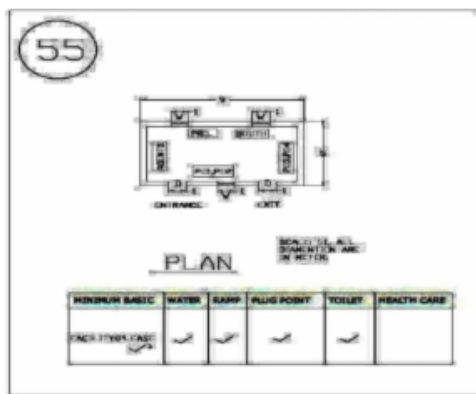

নির্বাচক নিবন্ধন আধিকারিকের স্বাক্ষর

Nazri Naksha

Google Map View

Polling Station Building Front View

Polling Station Front View

Cad View

Key MAP View

1 নাম : দিনার বেগম স্বামীর নাম: শেখ জাহাঙ্গির বাড়ির নং : এন002 বয়স : 42 লিঙ্গ : মহিলা	DMM2669539 ফটো উপলব্ধ	2 নাম : বেবী খাতুন অন্যান্য: মঞ্জুর আলম বাড়ির নং : n0038 বয়স : 42 লিঙ্গ : মহিলা	DMM2667376 ফটো উপলব্ধ	3 নাম : আনজার আলম পিতার নাম: আরিফুল সেখ বাড়ির নং : n0014 বয়স : 35 লিঙ্গ : পুরুষ	IQR0877399 ফটো উপলব্ধ
4 নাম : দিপু আলি পিতার নাম: ওয়ারেশ বাড়ির নং : n0008 বয়স : 35 লিঙ্গ : পুরুষ	IQR0508663 ফটো উপলব্ধ	5 নাম : মাজেদ পিতার নাম: জাব্বার বাড়ির নং : n0037 বয়স : 79 লিঙ্গ : পুরুষ	IQR1742139 ফটো উপলব্ধ	6 নাম : গুলবানু পিতার নাম: সাহেব বাড়ির নং : N0014 বয়স : 26 লিঙ্গ : মহিলা	IQR1556323 ফটো উপলব্ধ
7 নাম : হুসেন আলি পিতার নাম: সেখ সনুয়া বাড়ির নং : n0033 বয়স : 29 লিঙ্গ : পুরুষ	IQR1308469 ফটো উপলব্ধ	8 নাম : সুখিয়া বেওয়া স্বামীর নাম: সাইদ আলি বাড়ির নং : n0030 বয়স : 76 লিঙ্গ : মহিলা	IQR1607324 ফটো উপলব্ধ	9 নাম : জানে আর আকতার পিতার নাম: আরিফুল সেখ বাড়ির নং : n0014 বয়স : 42 লিঙ্গ : পুরুষ	DMM2935617 ফটো উপলব্ধ
10 নাম : সাইদুল ইসলাম পিতার নাম: আব্দুল খালেক বাড়ির নং : n0023 বয়স : 33 লিঙ্গ : পুরুষ	IQR1140375 ফটো উপলব্ধ	11 নাম : সেখ আকালু পিতার নাম: সেখ শেইফুদ্দিন বাড়ির নং : n0041 বয়স : 35 লিঙ্গ : পুরুষ	IQR1607969 ফটো উপলব্ধ	12 নাম : মনসুরা স্বামীর নাম: জমিরুদ্দিন সেখ বাড়ির নং : n0006 বয়স : 76 লিঙ্গ : মহিলা	IQR1622737 ফটো উপলব্ধ
13 নাম : রাজেকা স্বামীর নাম: মাজেদ বাড়ির নং : n0037 বয়স : 71 লিঙ্গ : মহিলা	IQR1925536 ফটো উপলব্ধ	14 নাম : সাইকুমা খাতুন স্বামীর নাম: লালচন আলি বাড়ির নং : এন0022 বয়স : 31 লিঙ্গ : মহিলা	IQR1556331 ফটো উপলব্ধ	15 নাম : নীলুফা স্বামীর নাম: রাজিব আলি বাড়ির নং : n0037 বয়স : 23 লিঙ্গ : মহিলা	IQR1915248 ফটো উপলব্ধ
16 নাম : গুলেনুর স্বামীর নাম: হাজারুল ইসলাম বাড়ির নং : n0006 বয়স : 61 লিঙ্গ : মহিলা	IQR1609890 ফটো উপলব্ধ	17 নাম : হালিমা স্বামীর নাম: ভাদু বাড়ির নং : n27 বয়স : 56 লিঙ্গ : মহিলা	IQR1894344 ফটো উপলব্ধ	18 নাম : নাজিমা বেওয়া পিতার নাম: রফি জ বাড়ির নং : n0033 বয়স : 61 লিঙ্গ : মহিলা	IQR1624170 ফটো উপলব্ধ
19 নাম : আমিন পিতার নাম: সলিমুদ্দিন সেখ বাড়ির নং : n0024 বয়স : 61 লিঙ্গ : পুরুষ	IQR1623057 ফটো উপলব্ধ	20 নাম : মহিউদ্দীন শেখ পিতার নাম: জমিরুদ্দিন শেখ বাড়ির নং : n0006 বয়স : 56 লিঙ্গ : পুরুষ	IQR1878602 ফটো উপলব্ধ	21 নাম : সাইদা খাতুন স্বামীর নাম: মহিউদ্দিন শেখ বাড়ির নং : n0006 বয়স : 47 লিঙ্গ : মহিলা	DMM2934594 ফটো উপলব্ধ
22 নাম : রাজু পিতার নাম: খালেক বাড়ির নং : n0023 বয়স : 43 লিঙ্গ : পুরুষ	DMM1796101 ফটো উপলব্ধ	23 নাম : সার্জেন আলি মায়ের নাম: ইয়াশিন আলি বাড়ির নং : n0026 বয়স : 31 লিঙ্গ : পুরুষ	IQR1022052 ফটো উপলব্ধ	24 নাম : রাজ আলি পিতার নাম: অজিজুল রহমান বাড়ির নং : n05 বয়স : 21 লিঙ্গ : পুরুষ	IQR1892652 ফটো উপলব্ধ
25 নাম : নাজেলা বিবি স্বামীর নাম: রাজু বাড়ির নং : n0023 বয়স : 43 লিঙ্গ : মহিলা	IQR0183756 ফটো উপলব্ধ	26 নাম : দুলাল পিতার নাম: শরিফ বাড়ির নং : n0040 বয়স : 71 লিঙ্গ : পুরুষ	DMM1632009 ফটো উপলব্ধ	27 নাম : রিঙ্কি খাতুন পিতার নাম: জরিফ ল ইসলাম বাড়ির নং : এন0019 বয়স : 26 লিঙ্গ : মহিলা	IQR1540426 ফটো উপলব্ধ
28 নাম : বেবী খাতুন স্বামীর নাম: সেখ তসলিম বাড়ির নং : n0029 বয়স : 52 লিঙ্গ : মহিলা	DMM2667426 ফটো উপলব্ধ	29 নাম : পোলি খাতুন স্বামীর নাম: মজিবর রহমান বাড়ির নং : n0044 বয়স : 45 লিঙ্গ : মহিলা	DMM2309805 ফটো উপলব্ধ	30 নাম : নুরনিহার বিবি স্বামীর নাম: মতিউর রহমান বাড়ির নং : n0019 বয়স : 71 লিঙ্গ : মহিলা	IQR1603000 ফটো উপলব্ধ