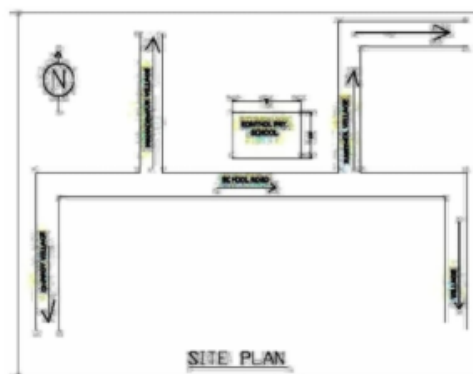

নির্বাচক নিবন্ধন আধিকারিকের স্বাক্ষর

Nazri Naksha

Google Map View

Polling Station Building Front View

Polling Station Front View

Cad View

Key MAP View

1 নাম : দিনার বেগম স্বামীর নাম: শেখ জাহাঙ্গির বাড়ির নং : এন002 বয়স : 42 লিঙ্গ : মহিলা	DMM2669539 ফটো উপলব্ধ	2 নাম : বেবী খাতুন অন্যান্য: মঞ্জুর আলম বাড়ির নং : n0038 বয়স : 42 লিঙ্গ : মহিলা	DMM2667376 ফটো উপলব্ধ	3 নাম : আনজার আলম পিতার নাম: আরিফুল সেখ বাড়ির নং : n0014 বয়স : 35 লিঙ্গ : পুরুষ	IQR0877399 ফটো উপলব্ধ
4 নাম : দিপু আলি পিতার নাম: ওয়ারেশ বাড়ির নং : n0008 বয়স : 35 লিঙ্গ : পুরুষ	IQR0508663 ফটো উপলব্ধ	5 নাম : মাজেদ পিতার নাম: জাব্বার বাড়ির নং : n0037 বয়স : 79 লিঙ্গ : পুরুষ	IQR1742139 ফটো উপলব্ধ	6 নাম : গুলবানু পিতার নাম: সাহেব বাড়ির নং : N0014 বয়স : 26 লিঙ্গ : মহিলা	IQR1556323 ফটো উপলব্ধ
7 নাম : হুসেন আলি পিতার নাম: সেখ সনুয়া বাড়ির নং : n0033 বয়স : 29 লিঙ্গ : পুরুষ	IQR1308469 ফটো উপলব্ধ	8 নাম : সুখিয়া বেওয়া স্বামীর নাম: সাইদ আলি বাড়ির নং : n0030 বয়স : 76 লিঙ্গ : মহিলা	IQR1607324 ফটো উপলব্ধ	9 নাম : জানে আর আকতার পিতার নাম: আরিফুল সেখ বাড়ির নং : n0014 বয়স : 42 লিঙ্গ : পুরুষ	DMM2935617 ফটো উপলব্ধ
10 নাম : সাইদুল ইসলাম পিতার নাম: আব্দুল খালেক বাড়ির নং : n0023 বয়স : 33 লিঙ্গ : পুরুষ	IQR1140375 ফটো উপলব্ধ	11 নাম : সেখ আকালু পিতার নাম: সেখ শেইফুদ্দিন বাড়ির নং : n0041 বয়স : 35 লিঙ্গ : পুরুষ	IQR1607969 ফটো উপলব্ধ	12 নাম : মনসুরা স্বামীর নাম: জমিরুদ্দিন সেখ বাড়ির নং : n0006 বয়স : 76 লিঙ্গ : মহিলা	IQR1622737 ফটো উপলব্ধ
13 নাম : রাজেকা স্বামীর নাম: মাজেদ বাড়ির নং : n0037 বয়স : 71 লিঙ্গ : মহিলা	IQR1925536 ফটো উপলব্ধ	14 নাম : সাইকুমা খাতুন স্বামীর নাম: লালচন আলি বাড়ির নং : এন0022 বয়স : 31 লিঙ্গ : মহিলা	IQR1556331 ফটো উপলব্ধ	15 নাম : নীলুফা স্বামীর নাম: রাজিব আলি বাড়ির নং : n0037 বয়স : 23 লিঙ্গ : মহিলা	IQR1915248 ফটো উপলব্ধ
16 নাম : গুলেনুর স্বামীর নাম: হাজারুল ইসলাম বাড়ির নং : n0006 বয়স : 61 লিঙ্গ : মহিলা	IQR1609890 ফটো উপলব্ধ	17 নাম : হালিমা স্বামীর নাম: ভাদু বাড়ির নং : n27 বয়স : 56 লিঙ্গ : মহিলা	IQR1894344 ফটো উপলব্ধ	18 নাম : নাজিমা বেওয়া পিতার নাম: রফি জ বাড়ির নং : n0033 বয়স : 61 লিঙ্গ : মহিলা	IQR1624170 ফটো উপলব্ধ
19 নাম : আমিন পিতার নাম: সলিমুদ্দিন সেখ বাড়ির নং : n0024 বয়স : 61 লিঙ্গ : পুরুষ	IQR1623057 ফটো উপলব্ধ	20 নাম : মহিউদ্দীন শেখ পিতার নাম: জমিরুদ্দিন শেখ বাড়ির নং : n0006 বয়স : 56 লিঙ্গ : পুরুষ	IQR1878602 ফটো উপলব্ধ	21 নাম : সাইদা খাতুন স্বামীর নাম: মহিউদ্দিন শেখ বাড়ির নং : n0006 বয়স : 47 লিঙ্গ : মহিলা	DMM2934594 ফটো উপলব্ধ
22 নাম : রাজু পিতার নাম: খালেক বাড়ির নং : n0023 বয়স : 43 লিঙ্গ : পুরুষ	DMM1796101 ফটো উপলব্ধ	23 নাম : সার্জেন আলি মায়ের নাম: ইয়াশিন আলি বাড়ির নং : n0026 বয়স : 31 লিঙ্গ : পুরুষ	IQR1022052 ফটো উপলব্ধ	24 নাম : রাজ আলি পিতার নাম: অজিজুল রহমান বাড়ির নং : n05 বয়স : 21 লিঙ্গ : পুরুষ	IQR1892652 ফটো উপলব্ধ
25 নাম : নাজেলা বিবি স্বামীর নাম: রাজু বাড়ির নং : n0023 বয়স : 43 লিঙ্গ : মহিলা	IQR0183756 ফটো উপলব্ধ	26 নাম : দুলাল পিতার নাম: শরিফ বাড়ির নং : n0040 বয়স : 71 লিঙ্গ : পুরুষ	DMM1632009 ফটো উপলব্ধ	27 নাম : রিঙ্কি খাতুন পিতার নাম: জরিফ ল ইসলাম বাড়ির নং : এন0019 বয়স : 26 লিঙ্গ : মহিলা	IQR1540426 ফটো উপলব্ধ
28 নাম : বেবী খাতুন স্বামীর নাম: সেখ তসলিম বাড়ির নং : n0029 বয়স : 52 লিঙ্গ : মহিলা	DMM2667426 ফটো উপলব্ধ	29 নাম : পোলি খাতুন স্বামীর নাম: মজিবর রহমান বাড়ির নং : n0044 বয়স : 45 লিঙ্গ : মহিলা	DMM2309805 ফটো উপলব্ধ	30 নাম : নুরনিহার বিবি স্বামীর নাম: মতিউর রহমান বাড়ির নং : n0019 বয়স : 71 লিঙ্গ : মহিলা	IQR1603000 ফটো উপলব্ধ