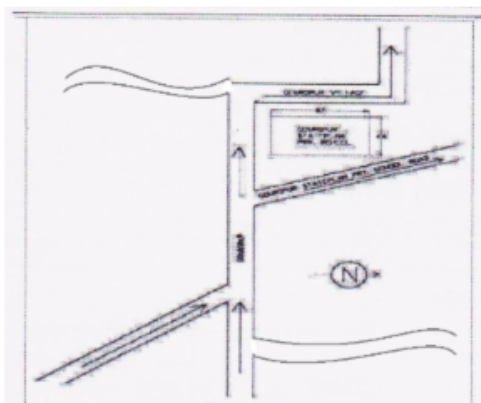

Nazri Naksha