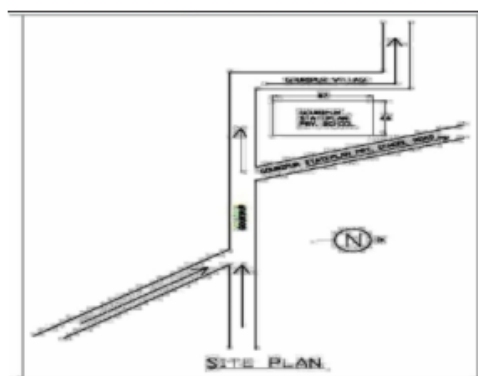

Key MAP View