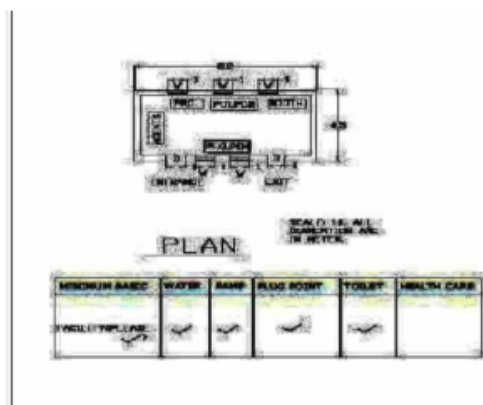

নির্বাচক নিবন্ধন আধিকারিকের স্বাক্ষর

Nazri Naksha

Google Map View

Polling Station Building Front View

Polling Station Front View

Cad View

Key MAP View

1 নাম : আদরী দাস স্বামীর নাম: রণজীত দাস বাড়ির নং : n0080 বয়স : 49 লিঙ্গ : মহিলা	DMM2335578 ফটো উপলব্ধ	2 নাম : মধুসূদন দাস মায়ের নাম: আদরী দাস বাড়ির নং : এন0080 বয়স : 22 লিঙ্গ : পুরুষ	IQR1893858 ফটো উপলব্ধ	3 নাম : রাধিকা দাস স্বামীর নাম: ধনু মন্ডল বাড়ির নং : এন0049 বয়স : 25 লিঙ্গ : মহিলা	IQR1822873 ফটো উপলব্ধ
4 নাম : বিশুজিত মন্ডল পিতার নাম: রামপদ মন্ডল বাড়ির নং : 0052 বয়স : 27 লিঙ্গ : পুরুষ	IQR1422948 ফটো উপলব্ধ	5 নাম : ধনু মন্ডল পিতার নাম: লক্ষন মন্ডল বাড়ির নং : n0049 বয়স : 33 লিঙ্গ : পুরুষ	IQR0879155 ফটো উপলব্ধ	6 নাম : কম্পনা বসাক স্বামীর নাম: রামপদ বসাক বাড়ির নং : n0052 বয়স : 57 লিঙ্গ : মহিলা	WB/05/042/411490 ফটো উপলব্ধ
7 নাম : সঞ্জীত বসাক পিতার নাম: সাহেব্রম বসাক বাড়ির নং : এন008 বয়স : 41 লিঙ্গ : পুরুষ	IQR1530534 ফটো উপলব্ধ	8 নাম : লক্ষন মন্ডল পিতার নাম: গোপী নাথ মন্ডল বাড়ির নং : n0049 বয়স : 57 লিঙ্গ : পুরুষ	WB/05/042/411492 ফটো উপলব্ধ	9 নাম : জুলি বসাক মন্ডল স্বামীর নাম: সঞ্জিত কুমার মন্ডল বাড়ির নং : n0052 বয়স : 28 লিঙ্গ : মহিলা	IQR1230549 ফটো উপলব্ধ
10 নাম : নিত্যানন্দ দাস পিতার নাম: মুত রঞ্জিত দাস বাড়ির নং : n0080 বয়স : 28 লিঙ্গ : পুরুষ	IQR1230432 ফটো উপলব্ধ	11 নাম : ইতি বসাক পিতার নাম: সাহেব রাম বসাক বাড়ির নং : 0008 বয়স : 28 লিঙ্গ : মহিলা	IQR1422971 ফটো উপলব্ধ	12 নাম : ছোটন বসাক পিতার নাম: তপন বসাক বাড়ির নং : এন005 বয়স : 26 লিঙ্গ : পুরুষ	IQR1530393 ফটো উপলব্ধ
13 নাম : সঞ্জিত কুমার মন্ডল পিতার নাম: রামপদ মন্ডল বাড়ির নং : n0052 বয়স : 46 লিঙ্গ : পুরুষ	DMM1719673 ফটো উপলব্ধ	14 নাম : অসিত মন্ডল পিতার নাম: লক্ষন মন্ডল বাড়ির নং : n0049 বয়স : 29 লিঙ্গ : পুরুষ	IQR1141662 ফটো উপলব্ধ	15 নাম : তেতলী বসাক স্বামীর নাম: লক্ষন বসাক বাড়ির নং : n0049 বয়স : 55 লিঙ্গ : মহিলা	WB/05/042/411491 ফটো উপলব্ধ
16 নাম : রামপদ মন্ডল পিতার নাম: গোপী বসাক বাড়ির নং : n0052 বয়স : 64 লিঙ্গ : পুরুষ	WB/05/042/411489 ফটো উপলব্ধ	17 নাম : কেশব আধিকারী পিতার নাম: ক্ষুদিরাম আধিকারী বাড়ির নং : n0065 বয়স : 41 লিঙ্গ : পুরুষ	DMM2691301 ফটো উপলব্ধ	18 নাম : মংলী আধিকারী স্বামীর নাম: নকুল আধিকারী বাড়ির নং : n0065 বয়স : 62 লিঙ্গ : মহিলা	WB/05/042/411336 ফটো উপলব্ধ
19 নাম : চিন্তনা আধিকারী স্বামীর নাম: স্বপন আধিকারী বাড়ির নং : n0062 বয়স : 46 লিঙ্গ : মহিলা	IQR0195784 ফটো উপলব্ধ	20 নাম : তরুন আধিকারী মায়ের নাম: নির্মালা আধিকারী বাড়ির নং : n0061 বয়স : 45 লিঙ্গ : পুরুষ	IQR0829564 ফটো উপলব্ধ	21 নাম : মামনি আধিকারী স্বামীর নাম: যুবরাজ আধিকারী বাড়ির নং : n0061 বয়স : 35 লিঙ্গ : মহিলা	IQR0878975 ফটো উপলব্ধ
22 নাম : কমলী আধিকারী স্বামীর নাম: উত্তম আধিকারী বাড়ির নং : n0066 বয়স : 42 লিঙ্গ : মহিলা	DMM2457851 ফটো উপলব্ধ	23 নাম : তাপসী আধিকারী স্বামীর নাম: নকুল আধিকারী বাড়ির নং : n0211 বয়স : 47 লিঙ্গ : মহিলা	DMM2334746 ফটো উপলব্ধ	24 নাম : মাধবী আধিকারী স্বামীর নাম: জিতেন আধিকারী বাড়ির নং : n0063 বয়স : 43 লিঙ্গ : মহিলা	DMM2335537 ফটো উপলব্ধ
25 নাম : নকুল আধিকারী পিতার নাম: দ্বারিকনাথ আধিকারী বাড়ির নং : n0065 বয়স : 66 লিঙ্গ : পুরুষ	WB/05/042/411337 ফটো উপলব্ধ	26 নাম : উত্তম আধিকারী পিতার নাম: ক্ষুদিরাম আধিকারী বাড়ির নং : n0066 বয়স : 49 লিঙ্গ : পুরুষ	WB/05/042/411335 ফটো উপলব্ধ	27 নাম : তাপসী আধিকারী স্বামীর নাম: কেশব আধিকারী বাড়ির নং : n0065 বয়স : 39 লিঙ্গ : মহিলা	DMM2832061 ফটো উপলব্ধ
28 নাম : লালু আধিকারী পিতার নাম: ক্ষুদিরাম আধিকারী বাড়ির নং : n0065 বয়স : 46 লিঙ্গ : পুরুষ	DMM1720150 ফটো উপলব্ধ	29 নাম : জিতেন আধিকারী পিতার নাম: দেবেন আধিকারী বাড়ির নং : n0063 বয়স : 53 লিঙ্গ : পুরুষ	WB/05/042/411340 ফটো উপলব্ধ	30 নাম : স্বপন আধিকারী পিতার নাম: দেবেন আধিকারী বাড়ির নং : n0062 বয়স : 55 লিঙ্গ : পুরুষ	DMM1720192 ফটো উপলব্ধ