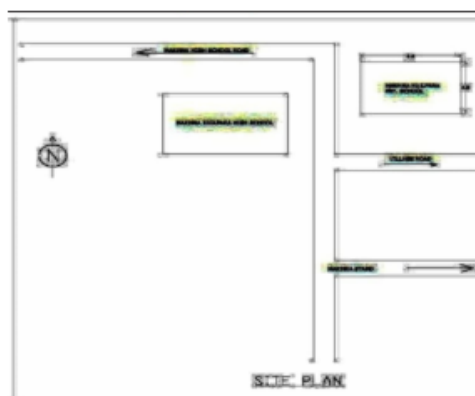

নির্বাচক নিবন্ধন আধিকারিকের স্বাক্ষর

Nazri Naksha

Google Map View

Polling Station Building Front View

Polling Station Front View

Cad View

Key MAP View

1 নাম : আদরী দাস স্বামীর নাম: রণজীত দাস বাড়ির নং : n0080 বয়স : 49 লিঙ্গ : মহিলা	DMM2335578 ফটো উপলব্ধ	2 নাম : মধুসূদন দাস মায়ের নাম: আদরী দাস বাড়ির নং : এন0080 বয়স : 22 লিঙ্গ : পুরুষ	IQR1893858 ফটো উপলব্ধ	3 নাম : রাধিকা দাস স্বামীর নাম: ধনু মন্ডল বাড়ির নং : এন0049 বয়স : 25 লিঙ্গ : মহিলা	IQR1822873 ফটো উপলব্ধ
4 নাম : বিশুজিত মন্ডল পিতার নাম: রামপদ মন্ডল বাড়ির নং : 0052 বয়স : 27 লিঙ্গ : পুরুষ	IQR1422948 ফটো উপলব্ধ	5 নাম : ধনু মন্ডল পিতার নাম: লক্ষন মন্ডল বাড়ির নং : n0049 বয়স : 33 লিঙ্গ : পুরুষ	IQR0879155 ফটো উপলব্ধ	6 নাম : কম্পনা বসাক স্বামীর নাম: রামপদ বসাক বাড়ির নং : n0052 বয়স : 57 লিঙ্গ : মহিলা	WB/05/042/411490 ফটো উপলব্ধ
7 নাম : সঞ্জীত বসাক পিতার নাম: সাহেব্রম বসাক বাড়ির নং : এন008 বয়স : 41 লিঙ্গ : পুরুষ	IQR1530534 ফটো উপলব্ধ	8 নাম : লক্ষন মন্ডল পিতার নাম: গোপী নাথ মন্ডল বাড়ির নং : n0049 বয়স : 57 লিঙ্গ : পুরুষ	WB/05/042/411492 ফটো উপলব্ধ	9 নাম : জুলি বসাক মন্ডল স্বামীর নাম: সঞ্জিত কুমার মন্ডল বাড়ির নং : n0052 বয়স : 28 লিঙ্গ : মহিলা	IQR1230549 ফটো উপলব্ধ
10 নাম : নিত্যানন্দ দাস পিতার নাম: মুত রঞ্জিত দাস বাড়ির নং : n0080 বয়স : 28 লিঙ্গ : পুরুষ	IQR1230432 ফটো উপলব্ধ	11 নাম : ইতি বসাক পিতার নাম: সাহেব রাম বসাক বাড়ির নং : 0008 বয়স : 28 লিঙ্গ : মহিলা	IQR1422971 ফটো উপলব্ধ	12 নাম : ছোটন বসাক পিতার নাম: তপন বসাক বাড়ির নং : এন005 বয়স : 26 লিঙ্গ : পুরুষ	IQR1530393 ফটো উপলব্ধ
13 নাম : সঞ্জিত কুমার মন্ডল পিতার নাম: রামপদ মন্ডল বাড়ির নং : n0052 বয়স : 46 লিঙ্গ : পুরুষ	DMM1719673 ফটো উপলব্ধ	14 নাম : অসিত মন্ডল পিতার নাম: লক্ষন মন্ডল বাড়ির নং : n0049 বয়স : 29 লিঙ্গ : পুরুষ	IQR1141662 ফটো উপলব্ধ	15 নাম : তেতলী বসাক স্বামীর নাম: লক্ষন বসাক বাড়ির নং : n0049 বয়স : 55 লিঙ্গ : মহিলা	WB/05/042/411491 ফটো উপলব্ধ
16 নাম : রামপদ মন্ডল পিতার নাম: গোপী বসাক বাড়ির নং : n0052 বয়স : 64 লিঙ্গ : পুরুষ	WB/05/042/411489 ফটো উপলব্ধ	17 নাম : কেশব আধিকারী পিতার নাম: ক্ষুদিরাম আধিকারী বাড়ির নং : n0065 বয়স : 41 লিঙ্গ : পুরুষ	DMM2691301 ফটো উপলব্ধ	18 নাম : মংলী আধিকারী স্বামীর নাম: নকুল আধিকারী বাড়ির নং : n0065 বয়স : 62 লিঙ্গ : মহিলা	WB/05/042/411336 ফটো উপলব্ধ
19 নাম : চিন্তনা আধিকারী স্বামীর নাম: স্বপন আধিকারী বাড়ির নং : n0062 বয়স : 46 লিঙ্গ : মহিলা	IQR0195784 ফটো উপলব্ধ	20 নাম : তরুন আধিকারী মায়ের নাম: নির্মালা আধিকারী বাড়ির নং : n0061 বয়স : 45 লিঙ্গ : পুরুষ	IQR0829564 ফটো উপলব্ধ	21 নাম : মামনি আধিকারী স্বামীর নাম: যুবরাজ আধিকারী বাড়ির নং : n0061 বয়স : 35 লিঙ্গ : মহিলা	IQR0878975 ফটো উপলব্ধ
22 নাম : কমলী আধিকারী স্বামীর নাম: উত্তম আধিকারী বাড়ির নং : n0066 বয়স : 42 লিঙ্গ : মহিলা	DMM2457851 ফটো উপলব্ধ	23 নাম : তাপসী আধিকারী স্বামীর নাম: নকুল আধিকারী বাড়ির নং : n0211 বয়স : 47 লিঙ্গ : মহিলা	DMM2334746 ফটো উপলব্ধ	24 নাম : মাধবী আধিকারী স্বামীর নাম: জিতেন আধিকারী বাড়ির নং : n0063 বয়স : 43 লিঙ্গ : মহিলা	DMM2335537 ফটো উপলব্ধ
25 নাম : নকুল আধিকারী পিতার নাম: দ্বারিকনাথ আধিকারী বাড়ির নং : n0065 বয়স : 66 লিঙ্গ : পুরুষ	WB/05/042/411337 ফটো উপলব্ধ	26 নাম : উত্তম আধিকারী পিতার নাম: ক্ষুদিরাম আধিকারী বাড়ির নং : n0066 বয়স : 49 লিঙ্গ : পুরুষ	WB/05/042/411335 ফটো উপলব্ধ	27 নাম : তাপসী আধিকারী স্বামীর নাম: কেশব আধিকারী বাড়ির নং : n0065 বয়স : 39 লিঙ্গ : মহিলা	DMM2832061 ফটো উপলব্ধ
28 নাম : লালু আধিকারী পিতার নাম: ক্ষুদিরাম আধিকারী বাড়ির নং : n0065 বয়স : 46 লিঙ্গ : পুরুষ	DMM1720150 ফটো উপলব্ধ	29 নাম : জিতেন আধিকারী পিতার নাম: দেবেন আধিকারী বাড়ির নং : n0063 বয়স : 53 লিঙ্গ : পুরুষ	WB/05/042/411340 ফটো উপলব্ধ	30 নাম : স্বপন আধিকারী পিতার নাম: দেবেন আধিকারী বাড়ির নং : n0062 বয়স : 55 লিঙ্গ : পুরুষ	DMM1720192 ফটো উপলব্ধ