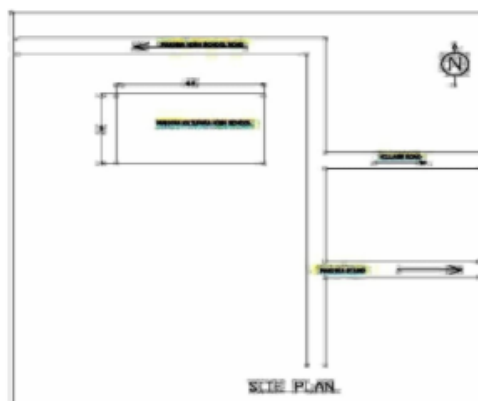

নির্বাচক নিবন্ধন আধিকারিকের স্বাক্ষর

Nazri Naksha

Google Map View

Polling Station Building Front View

Polling Station Front View

Cad View

Key MAP View

1	IQR1784370	নাম : প্রেম কুমার সিংহ পিতার নাম: নারু গোপাল সিংহ বাড়ির নং : এন0041 বয়স : 24 লিঙ্গ : পুরুষ	ফটো উপলব্ধ	2	IQR1773332	নাম : ফুলো সিংহ স্বামীর নাম: শ্যাম সিংহ বাড়ির নং : এন0166 বয়স : 28 লিঙ্গ : মহিলা	ফটো উপলব্ধ	3	IQR1340371	নাম : মুকেশ সিংহ পিতার নাম: ফুল কুমার সিংহ বাড়ির নং : N0100 বয়স : 30 লিঙ্গ : পুরুষ	ফটো উপলব্ধ
4	IQR1969682	নাম : সরিতা কুমারী স্বামীর নাম: মুকেশ সিংহ বাড়ির নং : এন0100 বয়স : 22 লিঙ্গ : মহিলা	ফটো উপলব্ধ	5	WB/05/042/411317	নাম : কম্পনা রানী সিংহ স্বামীর নাম: নারুগোপাল সিংহ বাড়ির নং : n0041 বয়স : 48 লিঙ্গ : মহিলা	ফটো উপলব্ধ	6	IQR1588649	নাম : রজনী পিতার নাম: পরান সিংহ বাড়ির নং : n0166 বয়স : 71 লিঙ্গ : পুরুষ	ফটো উপলব্ধ
7	WB/05/042/411316	নাম : নারুগোপাল সিংহ পিতার নাম: যতীন সিংহ বাড়ির নং : n0041 বয়স : 60 লিঙ্গ : পুরুষ	ফটো উপলব্ধ	8	IQR1587393	নাম : কমলা সিংহ স্বামীর নাম: রজনী সিংহ বাড়ির নং : n0166 বয়স : 55 লিঙ্গ : মহিলা	ফটো উপলব্ধ	9	IQR1230952	নাম : শ্যাম সিংহ পিতার নাম: রজনী সিংহ বাড়ির নং : n0166 বয়স : 31 লিঙ্গ : পুরুষ	ফটো উপলব্ধ
10	IQR1587849	নাম : সখোদা দাস স্বামীর নাম: সুশীল দাস বাড়ির নং : n0156 বয়স : 55 লিঙ্গ : মহিলা	ফটো উপলব্ধ	11	IQR1587823	নাম : সুশীল দাস পিতার নাম: বাবুলাল দাস বাড়ির নং : n0156 বয়স : 73 লিঙ্গ : পুরুষ	ফটো উপলব্ধ	12	IQR0879676	নাম : ললিতা দাস স্বামীর নাম: পিন্টু সিংহ বাড়ির নং : n0156 বয়স : 33 লিঙ্গ : মহিলা	ফটো উপলব্ধ
13	IQR0511147	নাম : পিন্টু দাস পিতার নাম: সুশীল দাস বাড়ির নং : n0156 বয়স : 35 লিঙ্গ : পুরুষ	ফটো উপলব্ধ	14	IQR1340249	নাম : মধু প্রামানিক স্বামীর নাম: অমর প্রামানিক বাড়ির নং : N0165 বয়স : 31 লিঙ্গ : মহিলা	ফটো উপলব্ধ	15	IQR0199703	নাম : অমর প্রামানিক পিতার নাম: সুধীর প্রামানিক বাড়ির নং : n0165 বয়স : 51 লিঙ্গ : পুরুষ	ফটো উপলব্ধ
16	IQR0766766	নাম : বিকাশ প্রামানিক পিতার নাম: শৈলেন প্রামানিক বাড়ির নং : n0163 বয়স : 37 লিঙ্গ : পুরুষ	ফটো উপলব্ধ	17	IQR0511204	নাম : চম্পা প্রামানিক স্বামীর নাম: ইন্দ্রজিত প্রামানিক বাড়ির নং : n0164 বয়স : 35 লিঙ্গ : মহিলা	ফটো উপলব্ধ	18	IQR1423318	নাম : আনন্দ প্রামানিক পিতার নাম: শৈলেন প্রামানিক বাড়ির নং : N0163 বয়স : 27 লিঙ্গ : পুরুষ	ফটো উপলব্ধ
19	IQR0659607	নাম : শোনকা প্রামানিক পিতার নাম: অর্জুন প্রামানিক বাড়ির নং : n0164 বয়স : 34 লিঙ্গ : মহিলা	ফটো উপলব্ধ	20	IQR1595008	নাম : শৈলেন প্রামানিক পিতার নাম: রাধাকান্ত প্রামানিক বাড়ির নং : n0163 বয়স : 55 লিঙ্গ : পুরুষ	ফটো উপলব্ধ	21	IQR1813674	নাম : সিমা প্রামাণিক স্বামীর নাম: আনন্দ প্রামাণিক বাড়ির নং : এন0163 বয়স : 24 লিঙ্গ : মহিলা	ফটো উপলব্ধ
22	DMM3061660	নাম : অর্জুন প্রামানিক পিতার নাম: কিংকর কপ্রামানিক বাড়ির নং : n0164 বয়স : 36 লিঙ্গ : পুরুষ	ফটো উপলব্ধ	23	WB/05/042/411585	নাম : কিঙ্কর প্রামানিক পিতার নাম: রাধাকান্ত প্রামানিক বাড়ির নং : n0184 বয়স : 66 লিঙ্গ : পুরুষ	ফটো উপলব্ধ	24	IQR0511105	নাম : ইন্দ্রজিত প্রামানিক পিতার নাম: কিংকর প্রামানিক বাড়ির নং : n0164 বয়স : 41 লিঙ্গ : পুরুষ	ফটো উপলব্ধ
25	IQR1593466	নাম : কম্পনা প্রামানিক স্বামীর নাম: শৈলেন প্রামানিক বাড়ির নং : n0163 বয়স : 50 লিঙ্গ : মহিলা	ফটো উপলব্ধ	26	IQR1393883	নাম : উজ্জল প্রামানিক পিতার নাম: শৈলেন প্রামানিক বাড়ির নং : n0163 বয়স : 30 লিঙ্গ : পুরুষ	ফটো উপলব্ধ	27	IQR0879726	নাম : পিংকি প্রামানিক স্বামীর নাম: বিকাশ প্রামানিক বাড়ির নং : n0163 বয়স : 34 লিঙ্গ : মহিলা	ফটো উপলব্ধ
28	WB/05/042/411586	নাম : রোনো প্রামানিক স্বামীর নাম: কিঙ্কর প্রামানিক বাড়ির নং : n0183 বয়স : 53 লিঙ্গ : মহিলা	ফটো উপলব্ধ	29	IQR1727080	নাম : সোমা রায় স্বামীর নাম: রশিকা সিংহ বাড়ির নং : N000 বয়স : 30 লিঙ্গ : মহিলা	ফটো উপলব্ধ	30	IQR0423715	নাম : রবি চন্দ্র সিংহ পিতার নাম: অনিল কুমার সিংহ বাড়ির নং : N0054 বয়স : 43 লিঙ্গ : পুরুষ	ফটো উপলব্ধ