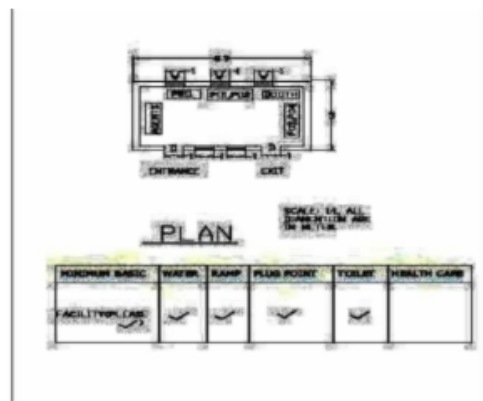

নির্বাচক নিবন্ধন আধিকারিকের স্বাক্ষর

Nazri Naksha

Google Map View

Polling Station Building Front View

Polling Station Front View

Cad View

Key MAP View

1	IQR1784370	নাম : প্রেম কুমার সিংহ পিতার নাম: নারু গোপাল সিংহ বাড়ির নং : এন0041 বয়স : 24 লিঙ্গ : পুরুষ	ফটো উপলব্ধ	2	IQR1773332	নাম : ফুলো সিংহ স্বামীর নাম: শ্যাম সিংহ বাড়ির নং : এন0166 বয়স : 28 লিঙ্গ : মহিলা	ফটো উপলব্ধ	3	IQR1340371	নাম : মুকেশ সিংহ পিতার নাম: ফুল কুমার সিংহ বাড়ির নং : N0100 বয়স : 30 লিঙ্গ : পুরুষ	ফটো উপলব্ধ
4	IQR1969682	নাম : সরিতা কুমারী স্বামীর নাম: মুকেশ সিংহ বাড়ির নং : এন0100 বয়স : 22 লিঙ্গ : মহিলা	ফটো উপলব্ধ	5	WB/05/042/411317	নাম : কম্পনা রানী সিংহ স্বামীর নাম: নারুগোপাল সিংহ বাড়ির নং : n0041 বয়স : 48 লিঙ্গ : মহিলা	ফটো উপলব্ধ	6	IQR1588649	নাম : রজনী পিতার নাম: পরান সিংহ বাড়ির নং : n0166 বয়স : 71 লিঙ্গ : পুরুষ	ফটো উপলব্ধ
7	WB/05/042/411316	নাম : নারুগোপাল সিংহ পিতার নাম: যতীন সিংহ বাড়ির নং : n0041 বয়স : 60 লিঙ্গ : পুরুষ	ফটো উপলব্ধ	8	IQR1587393	নাম : কমলা সিংহ স্বামীর নাম: রজনী সিংহ বাড়ির নং : n0166 বয়স : 55 লিঙ্গ : মহিলা	ফটো উপলব্ধ	9	IQR1230952	নাম : শ্যাম সিংহ পিতার নাম: রজনী সিংহ বাড়ির নং : n0166 বয়স : 31 লিঙ্গ : পুরুষ	ফটো উপলব্ধ
10	IQR1587849	নাম : সখোদা দাস স্বামীর নাম: সুশীল দাস বাড়ির নং : n0156 বয়স : 55 লিঙ্গ : মহিলা	ফটো উপলব্ধ	11	IQR1587823	নাম : সুশীল দাস পিতার নাম: বাবুলাল দাস বাড়ির নং : n0156 বয়স : 73 লিঙ্গ : পুরুষ	ফটো উপলব্ধ	12	IQR0879676	নাম : ললিতা দাস স্বামীর নাম: পিন্টু সিংহ বাড়ির নং : n0156 বয়স : 33 লিঙ্গ : মহিলা	ফটো উপলব্ধ
13	IQR0511147	নাম : পিন্টু দাস পিতার নাম: সুশীল দাস বাড়ির নং : n0156 বয়স : 35 লিঙ্গ : পুরুষ	ফটো উপলব্ধ	14	IQR1340249	নাম : মধু প্রামানিক স্বামীর নাম: অমর প্রামানিক বাড়ির নং : N0165 বয়স : 31 লিঙ্গ : মহিলা	ফটো উপলব্ধ	15	IQR0199703	নাম : অমর প্রামানিক পিতার নাম: সুধীর প্রামানিক বাড়ির নং : n0165 বয়স : 51 লিঙ্গ : পুরুষ	ফটো উপলব্ধ
16	IQR0766766	নাম : বিকাশ প্রামানিক পিতার নাম: শৈলেন প্রামানিক বাড়ির নং : n0163 বয়স : 37 লিঙ্গ : পুরুষ	ফটো উপলব্ধ	17	IQR0511204	নাম : চম্পা প্রামানিক স্বামীর নাম: ইন্দ্রজিত প্রামানিক বাড়ির নং : n0164 বয়স : 35 লিঙ্গ : মহিলা	ফটো উপলব্ধ	18	IQR1423318	নাম : আনন্দ প্রামানিক পিতার নাম: শৈলেন প্রামানিক বাড়ির নং : N0163 বয়স : 27 লিঙ্গ : পুরুষ	ফটো উপলব্ধ
19	IQR0659607	নাম : শোনকা প্রামানিক পিতার নাম: অর্জুন প্রামানিক বাড়ির নং : n0164 বয়স : 34 লিঙ্গ : মহিলা	ফটো উপলব্ধ	20	IQR1595008	নাম : শৈলেন প্রামানিক পিতার নাম: রাধাকান্ত প্রামানিক বাড়ির নং : n0163 বয়স : 55 লিঙ্গ : পুরুষ	ফটো উপলব্ধ	21	IQR1813674	নাম : সিমা প্রামাণিক স্বামীর নাম: আনন্দ প্রামাণিক বাড়ির নং : এন0163 বয়স : 24 লিঙ্গ : মহিলা	ফটো উপলব্ধ
22	DMM3061660	নাম : অর্জুন প্রামানিক পিতার নাম: কিংকর কপ্রামানিক বাড়ির নং : n0164 বয়স : 36 লিঙ্গ : পুরুষ	ফটো উপলব্ধ	23	WB/05/042/411585	নাম : কিঙ্কর প্রামানিক পিতার নাম: রাধাকান্ত প্রামানিক বাড়ির নং : n0184 বয়স : 66 লিঙ্গ : পুরুষ	ফটো উপলব্ধ	24	IQR0511105	নাম : ইন্দ্রজিত প্রামানিক পিতার নাম: কিংকর প্রামানিক বাড়ির নং : n0164 বয়স : 41 লিঙ্গ : পুরুষ	ফটো উপলব্ধ
25	IQR1593466	নাম : কম্পনা প্রামানিক স্বামীর নাম: শৈলেন প্রামানিক বাড়ির নং : n0163 বয়স : 50 লিঙ্গ : মহিলা	ফটো উপলব্ধ	26	IQR1393883	নাম : উজ্জল প্রামানিক পিতার নাম: শৈলেন প্রামানিক বাড়ির নং : n0163 বয়স : 30 লিঙ্গ : পুরুষ	ফটো উপলব্ধ	27	IQR0879726	নাম : পিংকি প্রামানিক স্বামীর নাম: বিকাশ প্রামানিক বাড়ির নং : n0163 বয়স : 34 লিঙ্গ : মহিলা	ফটো উপলব্ধ
28	WB/05/042/411586	নাম : রোনো প্রামানিক স্বামীর নাম: কিঙ্কর প্রামানিক বাড়ির নং : n0183 বয়স : 53 লিঙ্গ : মহিলা	ফটো উপলব্ধ	29	IQR1727080	নাম : সোমা রায় স্বামীর নাম: রশিকা সিংহ বাড়ির নং : N000 বয়স : 30 লিঙ্গ : মহিলা	ফটো উপলব্ধ	30	IQR0423715	নাম : রবি চন্দ্র সিংহ পিতার নাম: অনিল কুমার সিংহ বাড়ির নং : N0054 বয়স : 43 লিঙ্গ : পুরুষ	ফটো উপলব্ধ