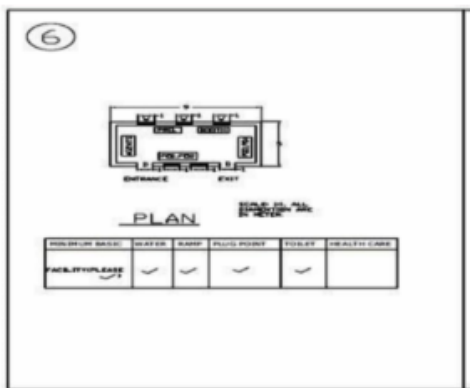

নির্বাচক নিবন্ধন আধিকারিকের স্বাক্ষর

Nazri Naksha

Google Map View

Polling Station Building Front View

Polling Station Front View

Cad View

Key MAP View

1	WB/05/042/294457	নাম : নোগিনা খাতুন স্বামীর নাম: মহবুব আলম বাড়ির নং : n0206 বয়স : 48 লিঙ্গ : মহিলা	ফটো উপলব্ধ	2	IQR0983262	নাম : ফাউদ রেজা পিতার নাম: খবিরুদ্দিন বাড়ির নং : n0201 বয়স : 32 লিঙ্গ : পুরুষ	ফটো উপলব্ধ	3	IQR1867605	নাম : আফতাব আলম পিতার নাম: মানুয়ার আলম বাড়ির নং : এন0184 বয়স : 22 লিঙ্গ : পুরুষ	ফটো উপলব্ধ
4	IQR0983296	নাম : নিজামুদ্দিন আলি পিতার নাম: নুরুল ইসলাম বাড়ির নং : n0206 বয়স : 38 লিঙ্গ : পুরুষ	ফটো উপলব্ধ	5	IQR0983270	নাম : গুল বাহার স্বামীর নাম: সফিকুল আলম বাড়ির নং : n0216 বয়স : 33 লিঙ্গ : মহিলা	ফটো উপলব্ধ	6	DMM3007945	নাম : মহঃ হেলাল আলি পিতার নাম: মহঃ মমতাজ আলি বাড়ির নং : n0117 বয়স : 38 লিঙ্গ : পুরুষ	ফটো উপলব্ধ
7	IQR0983593	নাম : ইসরাইল পিতার নাম: হামিদ বাড়ির নং : n0123 বয়স : 32 লিঙ্গ : পুরুষ	ফটো উপলব্ধ	8	DMM2252864	নাম : সিদ্দিকা স্বামীর নাম: মজদর বাড়ির নং : n0123 বয়স : 53 লিঙ্গ : মহিলা	ফটো উপলব্ধ	9	DMM1772433	নাম : মানুয়ারুল পিতার নাম: সফিরুদ্দিন বাড়ির নং : n0124 বয়স : 43 লিঙ্গ : পুরুষ	ফটো উপলব্ধ
10	DMM2820520	নাম : কেইশরী খাতুন স্বামীর নাম: মানুয়ারুল বাড়ির নং : n0124 বয়স : 39 লিঙ্গ : মহিলা	ফটো উপলব্ধ	11	IQR0835272	নাম : গুলেসা বিবি স্বামীর নাম: নিজামুদ্দিন বাড়ির নং : n0125 বয়স : 35 লিঙ্গ : মহিলা	ফটো উপলব্ধ	12	IQR2044758	নাম : দানিশ পিতার নাম: হাকিমুদ্দিন বাড়ির নং : n0126 বয়স : 55 লিঙ্গ : পুরুষ	ফটো উপলব্ধ
13	IQR0983528	নাম : মুন্না আলম পিতার নাম: মহবুব বাড়ির নং : n0186 বয়স : 31 লিঙ্গ : পুরুষ	ফটো উপলব্ধ	14	IQR0630459	নাম : সাহানাজ বিবি স্বামীর নাম: আশরাফুল বাড়ির নং : n0179 বয়স : 41 লিঙ্গ : মহিলা	ফটো উপলব্ধ	15	IQR0835355	নাম : আব্দুল রৌপ পিতার নাম: নুরুল বাড়ির নং : n0193 বয়স : 36 লিঙ্গ : পুরুষ	ফটো উপলব্ধ
16	IQR1783414	নাম : ফুলতারা খাতুন স্বামীর নাম: মজনু আলি বাড়ির নং : এন0195 বয়স : 25 লিঙ্গ : মহিলা	ফটো উপলব্ধ	17	IQR0478016	নাম : আশরাফুল পিতার নাম: কাদের বাড়ির নং : n0179 বয়স : 50 লিঙ্গ : পুরুষ	ফটো উপলব্ধ	18	IQR0983668	নাম : মাবুদ আলম পিতার নাম: মজিফর বাড়ির নং : n0188 বয়স : 30 লিঙ্গ : পুরুষ	ফটো উপলব্ধ
19	IQR0983213	নাম : আলমেরা খাতুন স্বামীর নাম: মহঃ নাজিম বাড়ির নং : n0190 বয়স : 31 লিঙ্গ : মহিলা	ফটো উপলব্ধ	20	IQR0630624	নাম : সাজিমুদ্দিন পিতার নাম: সেকেন্দার আলি বাড়ির নং : n0190 বয়স : 39 লিঙ্গ : পুরুষ	ফটো উপলব্ধ	21	IQR1670082	নাম : সাজে নুর বেওয়া স্বামীর নাম: ইউসুফ আলী বাড়ির নং : n0211 বয়স : 59 লিঙ্গ : মহিলা	ফটো উপলব্ধ
22	IQR1111178	নাম : খুস মহম্মদ পিতার নাম: নুরুল ইসলাম বাড়ির নং : n0206 বয়স : 34 লিঙ্গ : পুরুষ	ফটো উপলব্ধ	23	DMM1700152	নাম : সাজ্জাদ পিতার নাম: গুলজার বাড়ির নং : n0210 বয়স : 56 লিঙ্গ : পুরুষ	ফটো উপলব্ধ	24	DMM2910693	নাম : আনসারী স্বামীর নাম: সাজ্জাদ বাড়ির নং : n0210 বয়স : 48 লিঙ্গ : মহিলা	ফটো উপলব্ধ
25	IQR0630525	নাম : আনজুমা বেগম স্বামীর নাম: অসাদুল হক বাড়ির নং : n0199 বয়স : 38 লিঙ্গ : মহিলা	ফটো উপলব্ধ	26	IQR1783208	নাম : আয়েশা পারভীন পিতার নাম: মুত হারুন রসিদ বাড়ির নং : এন0179 বয়স : 25 লিঙ্গ : মহিলা	ফটো উপলব্ধ	27	IQR1386689	নাম : হাবীবা খাতুন স্বামীর নাম: রবিউল হক বাড়ির নং : 0203 বয়স : 29 লিঙ্গ : মহিলা	ফটো উপলব্ধ
28	WB/05/042/294445	নাম : মহঃ মমতাজ আলি পিতার নাম: আবেদ হুসেন বাড়ির নং : n0117 বয়স : 73 লিঙ্গ : পুরুষ	ফটো উপলব্ধ	29	DMM1701366	নাম : আজিবন স্বামীর নাম: নৌসাদ বাড়ির নং : n0123 বয়স : 55 লিঙ্গ : মহিলা	ফটো উপলব্ধ	30	DMM2615466	নাম : মজদর পিতার নাম: সলিমুদ্দিন বাড়ির নং : n0123 বয়স : 62 লিঙ্গ : পুরুষ	ফটো উপলব্ধ